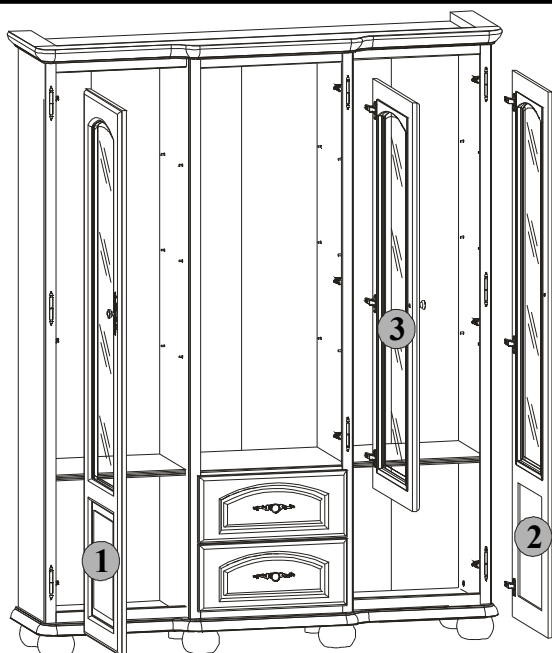

# BAWARIA

DWIT 3d2s

SZKŁO BEZBARWNE FAZOWANE

Symbol elementu Značka dílu Element symbol Jel elemek Symbol elementu	Wymiary Rozměry Measurements Nagyság Rozmery	Kód Kód Code Kód Kód	Paczka Krabica Paket Csomagban Balík
1	1788x446	SD1-058	6/7
2	1788x446	SD1-059	6/7
3	1340x496	SD1-060	7/7

P28-UL113\_fronty\_szklo\_faz\_DWIT3d2s-M\_01

1/2

**PL INFORMACJA!**

Szanowny Kliencie, w przypadku zgłaszania reklamacji, prosimy posługiwać się numerem kodu podanym powyżej. Wszelkie uwagi i reklamacje należy zgłaszać do punktu zakupu mebla.