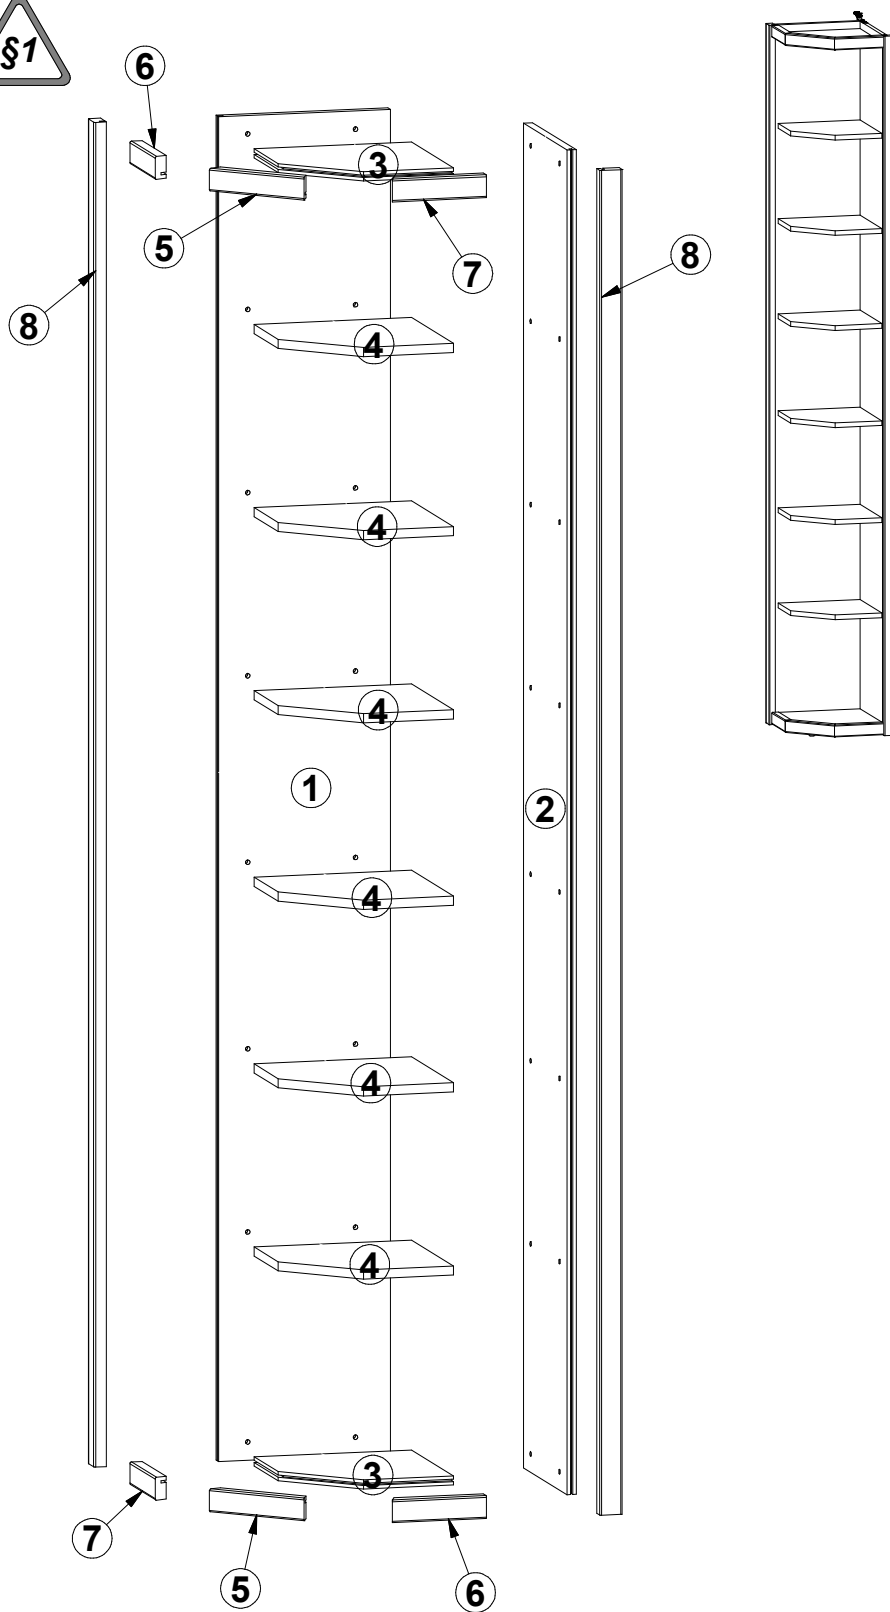

# Regał narożny

A	B	C	D
1	BR1-121	2350	306
2	BR1-122	2350	290
3	BR1-311	280	280
4	BR1-312	280	280
5	BR1-701	188	40
6	BR1-702	168	40
7	BR1-703	168 <td 40	
8	BR1-707	2350	40

- |                       |                         |                        |          |                             |                       |                         |           |                  |
|-----------------------|-------------------------|------------------------|----------|-----------------------------|-----------------------|-------------------------|-----------|------------------|
| 32x<br>φ7x50 mm<br>e1 | 26x<br>46x18¼ mm<br>f11 | 1x<br>φ10x50 mm<br>f35 | 5x<br>k1 | 1x<br>81x21x15/1,5mm<br>n14 | 1x<br>φ8x60 mm<br>p17 | 2x<br>φ3,5x16 mm<br>p38 | 32x<br>s1 | 1x<br>GLUE<br>y1 |
| 1x<br>z1              |                         |                        |          |                             |                       |                         |           |                  |