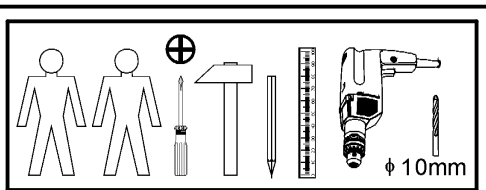

BORYS

Regał ukośny

A	B	C	D	
1	BR1-103	2350	495	3
2	BR1-104	2350	330	3
3	BR1-301	420	485	3
4	BR1-302	420	485	3
5	BR1-303	420	485	3
6	BR1-707	2350	40	3
7	BR1-709	459	40	3
8	BR1-710	459	40	3
9	BR1-902	2300	446	3

20x φ5x17 mm d1	12x φ7x50 mm e1	15x φ8x30 mm f1	18x 46x18/4 mm f11	1x φ10x50 mm f35	4x k1	60x l1	1x 81x21x15/1,5mm n14	1x φ5x60 mm p17
2x φ3,5x16 mm p38	12x s1	1x GLUE y1	1x z1					

3

4