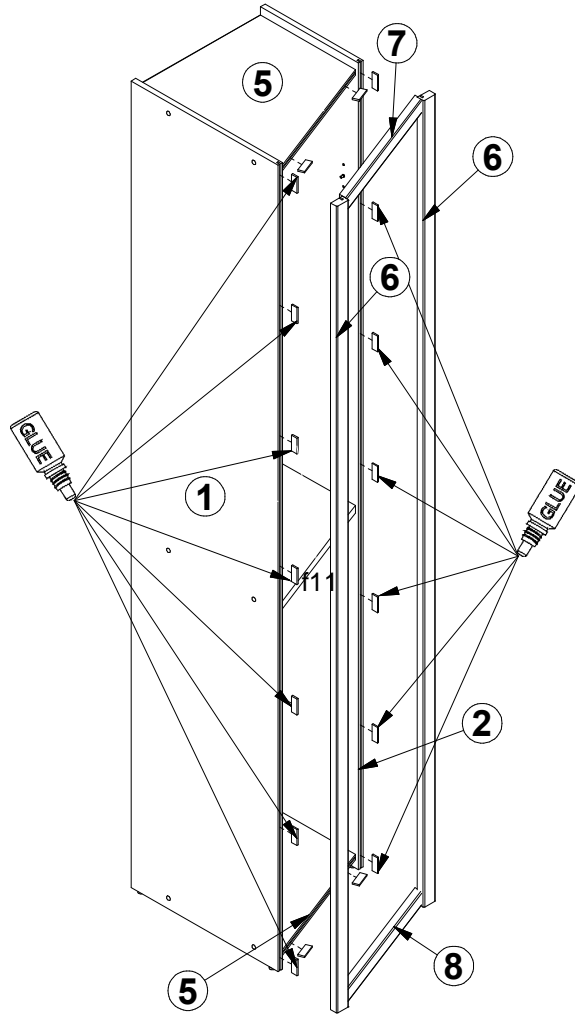

BORYS

Regał ukośny

A	B	C	D	
1	BR1-103	2350	495	3
2	BR1-104	2350	330	3
3	BR1-301	420	485	3
4	BR1-302	420	485	3
5	BR1-303	420	485	3
6	BR1-707	2350	40	3
7	BR1-709	459	40	3
8	BR1-710	459	40	3
9	BR1-902	2300	446	3

20x φ5x17 mm d1	12x φ7x50 mm e1	15x φ8x30 mm f1	18x 46x18/4 mm f11	1x φ10x50 mm f35	4x k1	60x l1	1x 81x21x15/1,5mm n14	1x φ5x60 mm p17
2x φ3,5x16 mm p38	12x s1	1x GLUE y1	1x z1					

3

4