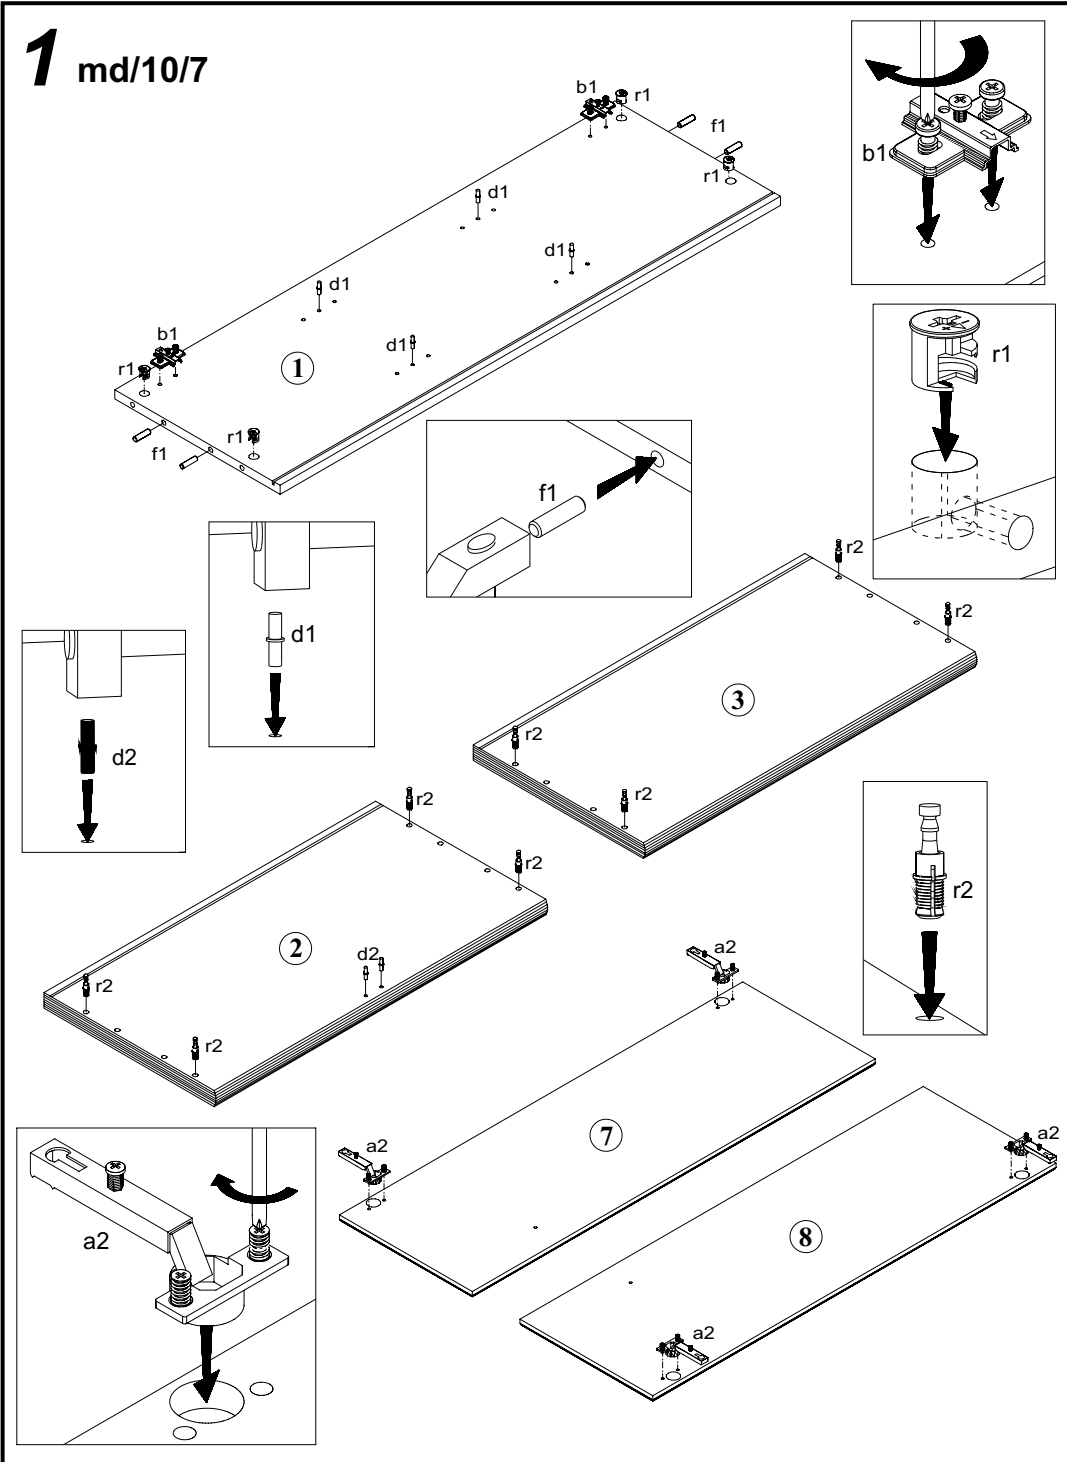

Podczas montażu
postępować
zgodnie z instrukcją.

While assembling
follow
the instruction.

Montage laut
der Aufbauanleitung
durchführen.

Podczas montażu
postępować
zgodnie z instrukcją.

While assembling
follow
the instruction.

Montage laut
der Aufbauanleitung
durchführen.