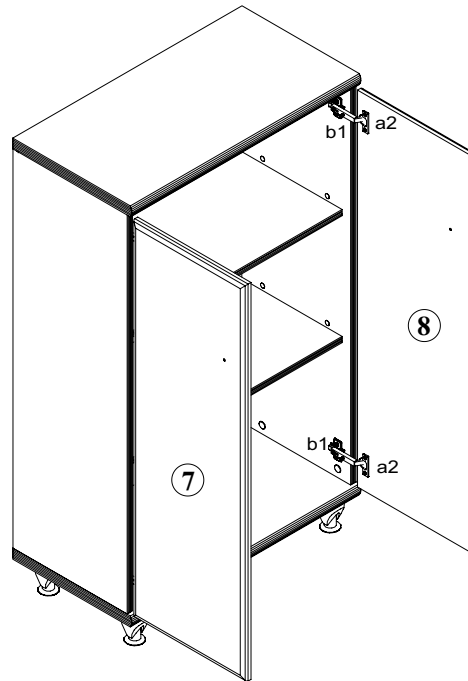

Montage laut
der Aufbauanleitung
durchführen.

9 md/10/7

Symbol Elementu	WYMIARY	KODY	PACZKA
1	1026x339	SB1-145	Korpus
2	680x353	SB1-207	Korpus
3	680x353	SB1-208	Korpus
4	647x295	SB1-345	Korpus
5	1036x327	SB1-904	Korpus
6	1025	LH-1025	Korpus
7	1020x336	SB1-027	Front
8	1020x336	SB1-026	Front