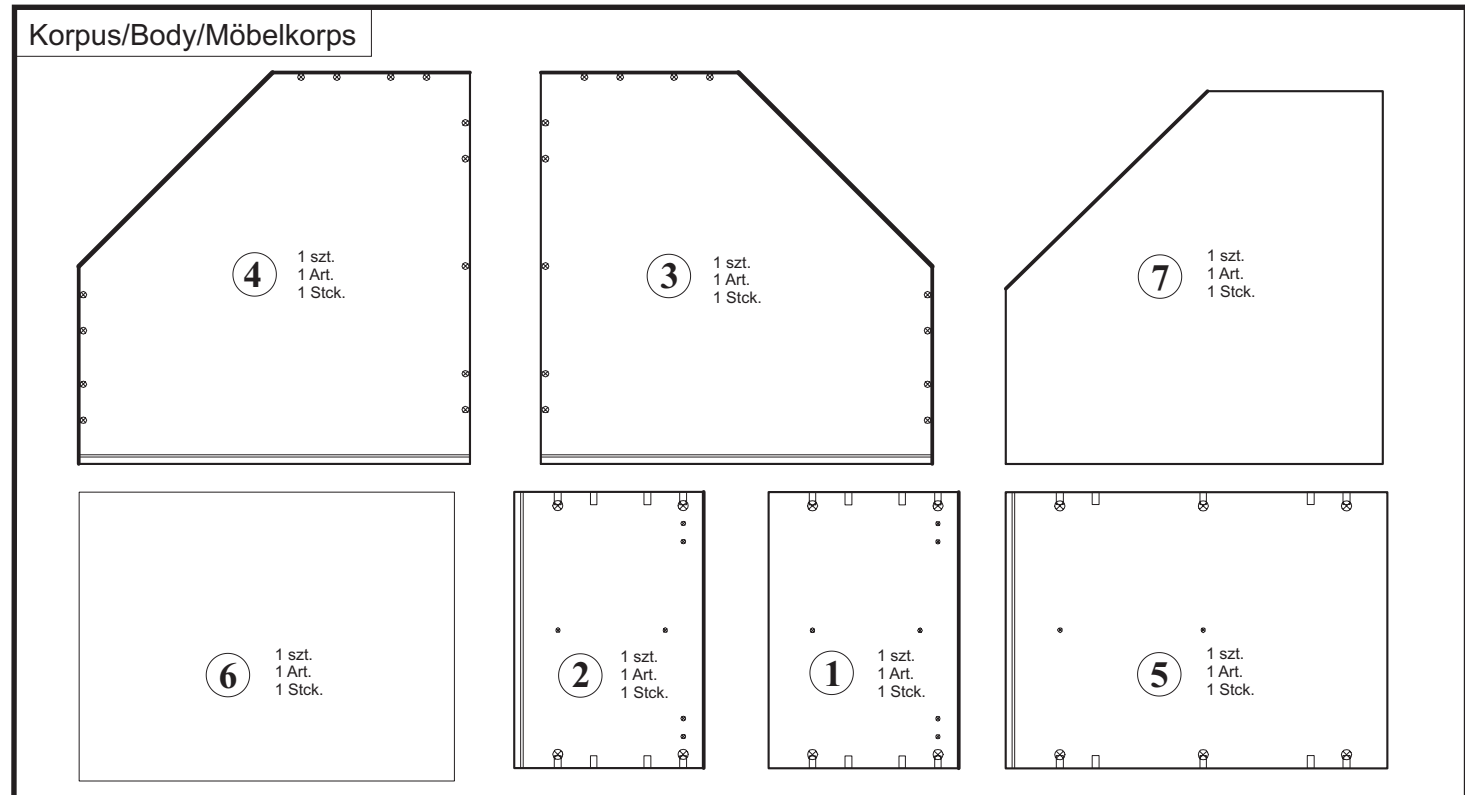

Paczki:/Packages:/Paketen:

Fronty/Fronts/Möbelfronten
Korpus/Body/Möbelkorps
Akcesoria/Accessories/Zubehör

Do montażu potrzebne są:
You need for fitting-up:
Zur Montage werden Sie brauchen: