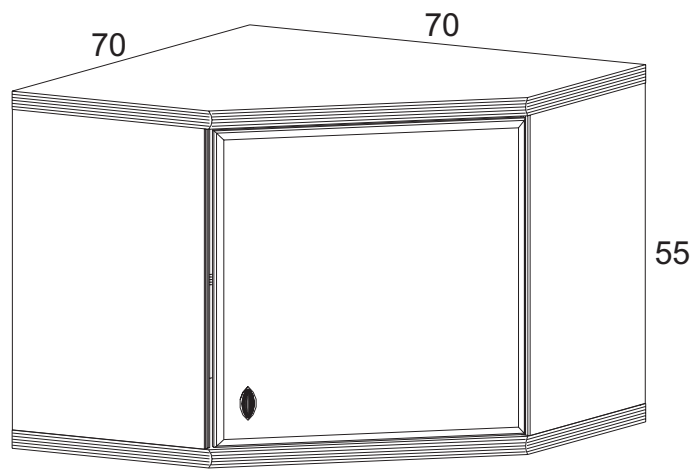

**INSTRUKCJA MONTAŻU
FITTING-UP INSTRUCTION
AUFBAUANLEITUNG**

**SYSTEM BRW
mdnw/5/7**

Producent:
BRW spółka z o.o.
UL. WOJSKA POLSKIEGO 3
39-300 MIELEC

55x70x70/cm/

INFORMACJA!

Szanowny Kliencie, gdyby w zestawie paczek brakowało jakiegoś elementu, należy zaznaczyć krzyżykiem jego rysunek na instrukcji montażu (zestawienie paczek) i odesłać ją do nas.