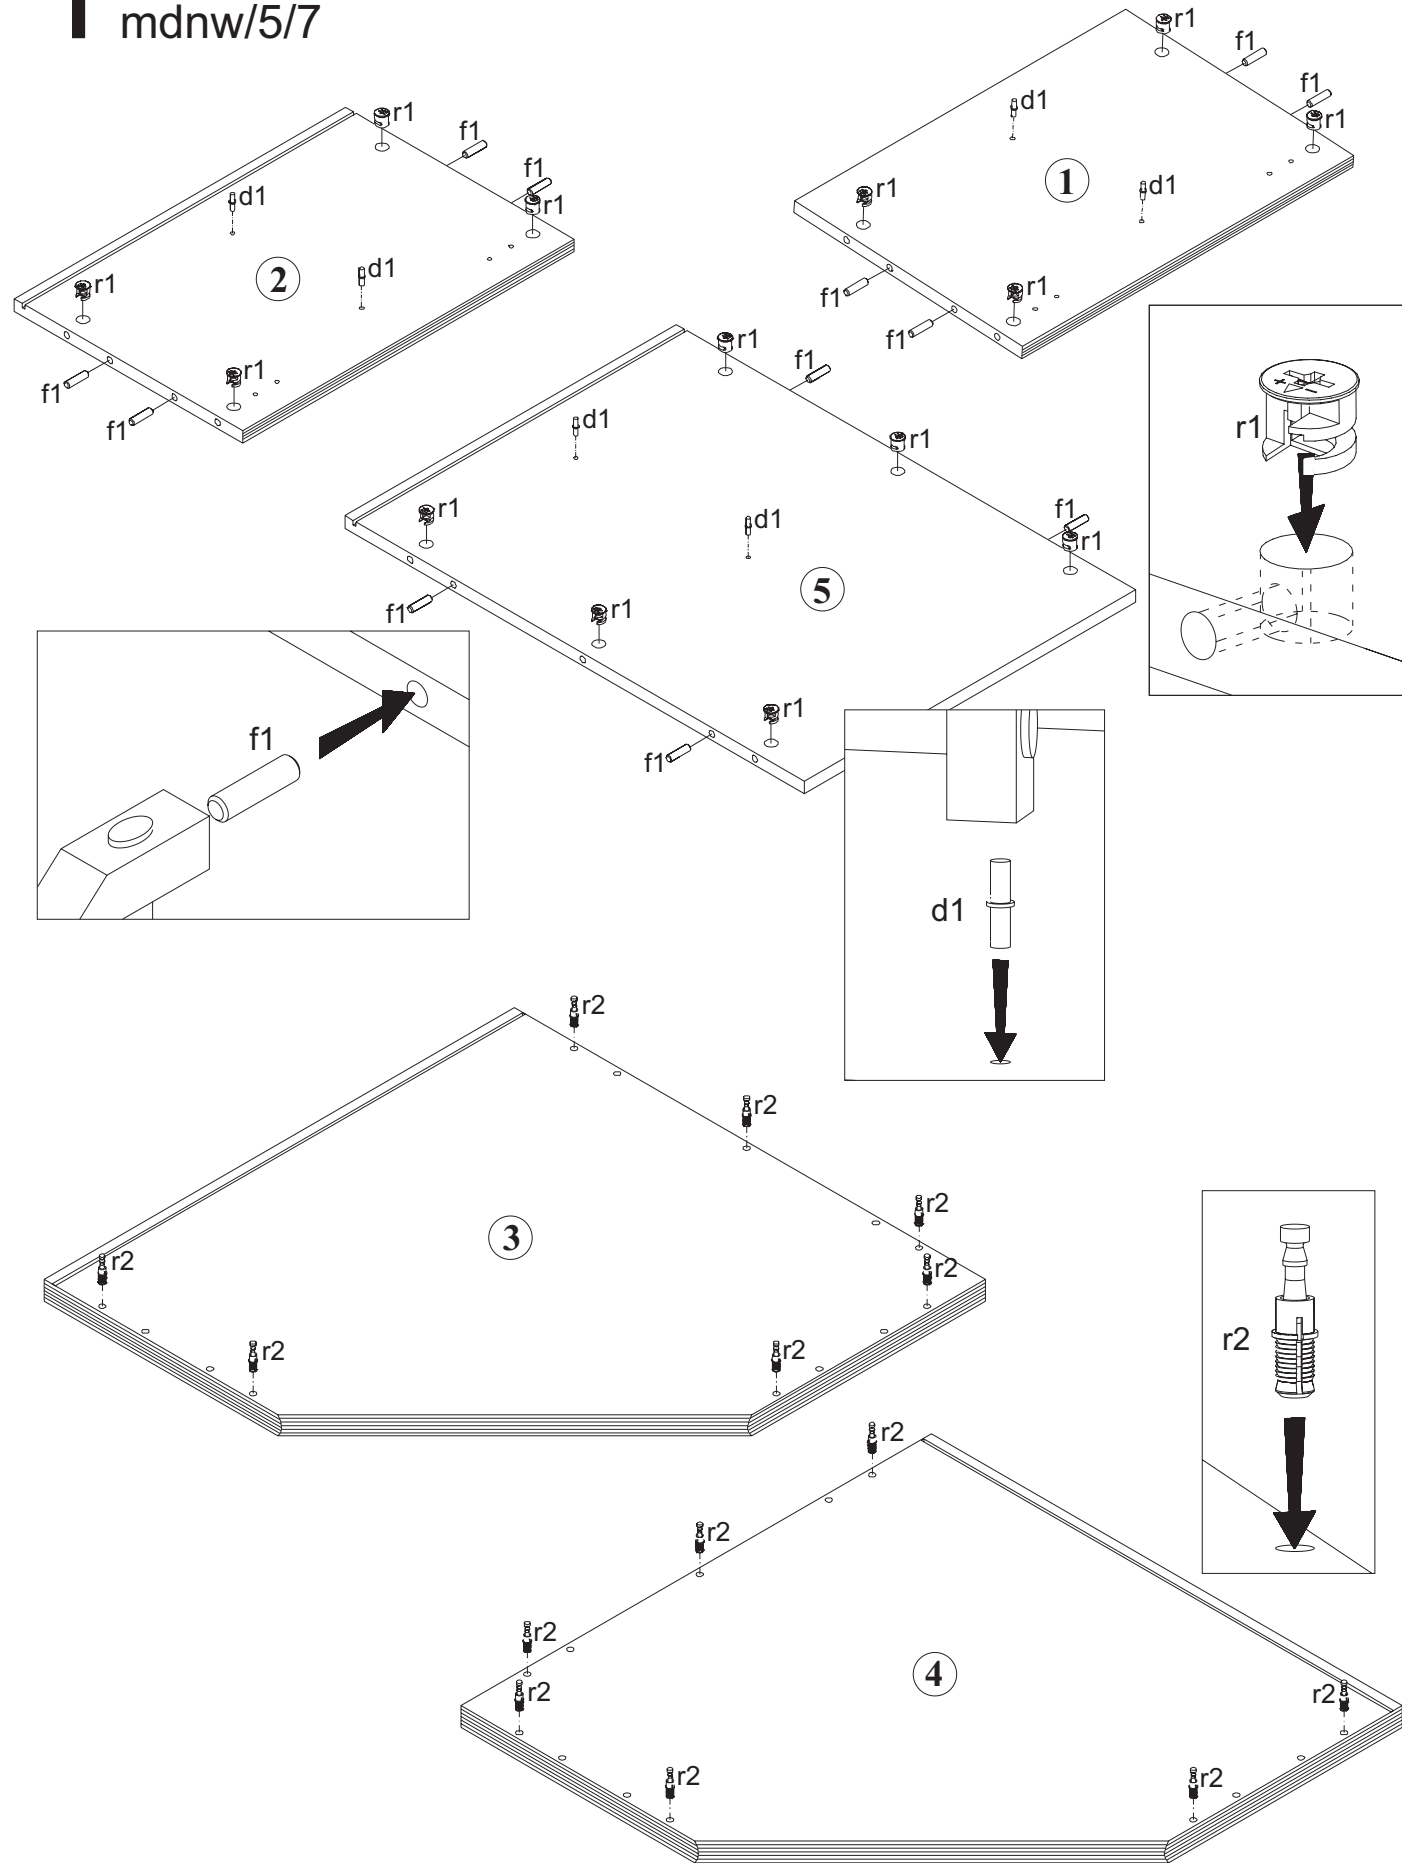

Podczas montażu
postępować
zgodnie z instrukcją.

While assembling
follow
the instruction.

Montage laut
der Aufbauanleitung
durchführen.

1 mdnw/5/7