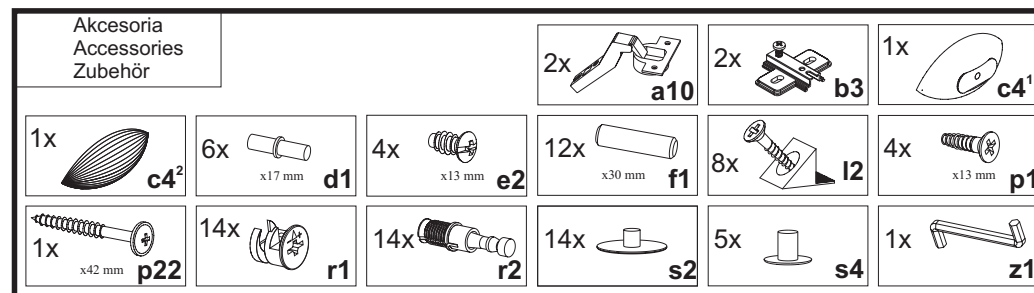

Paczki:/Packages:/Paketen:

Fronty/Fronts/Möbelfronten
Korpus/Body/Möbelkorps
Akcesoria/Accessories/Zubehör

Do montażu potrzebne są:
You need for fitting-up:
Zur Montage werden Sie brauchen: