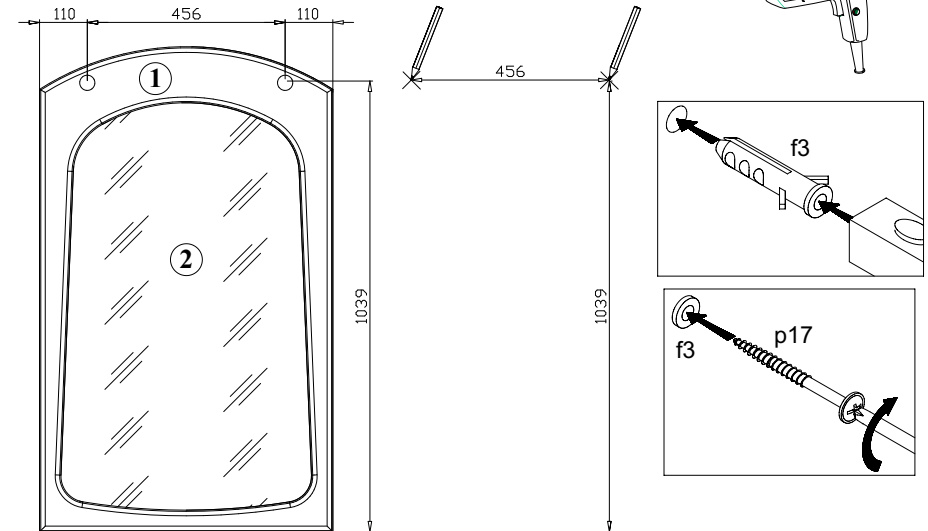

Montage laut
der Aufbauanleitung
durchführen.

1 ml/10/7

2 ml/10/7

| Symbol Elementu | WYMIARY | KODY | PACZKA |
|-----------------|----------|---------|--------|
| 1 | 1118x676 | SB1-054 | Front |
| 2 | 963x602 | SB1-526 | Front |