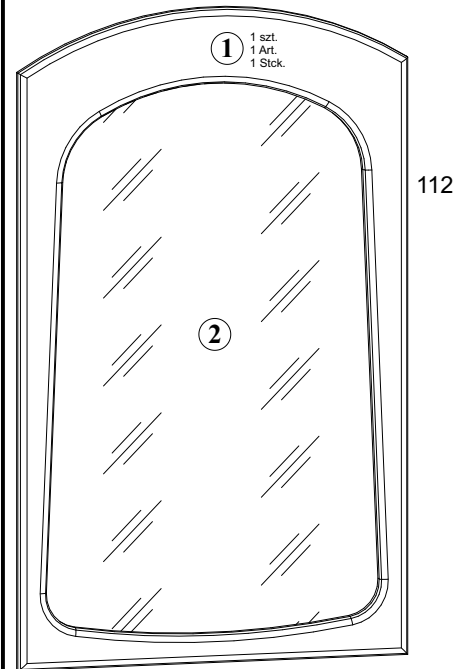

68

112x68x23 /cm/

Wskazówka na temat pielęgnacji mebla.

Czyścić elementy wilgotną szmatką lub papierowym ręcznikiem.
Nie używać chemicznych środków czystości!

Direction for the furniture cleaning:

Clean elements with the moist wiper or paper towel.
Do not use any detergents!

Pflegehinweiss.

Nur mit feuchtem Lappen, bzw. Papiertuch Ihre Möbel reinigen. Keine chemischen Waschmittel einsetzen!

Podczas montażu
postępować
zgodnie z instrukcją.

While assembling
follow
the instruction.

Montage laut
der Aufbauanleitung
durchführen.