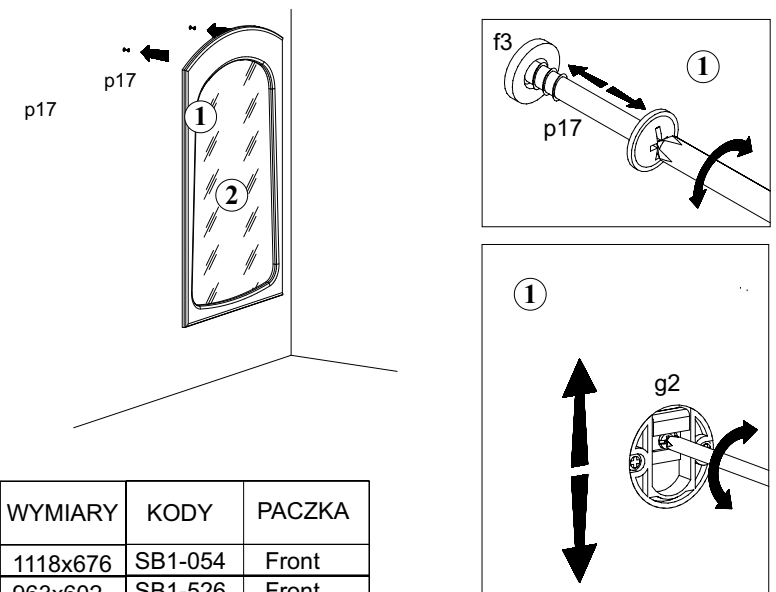

Montage laut
der Aufbauanleitung
durchführen.

1 ml/10/7

2 ml/10/7

| Symbol Elementu | WYMIARY | KODY | PACZKA |
|-----------------|----------|---------|--------|
| 1 | 1118x676 | SB1-054 | Front |
| 2 | 963x602 | SB1-526 | Front |