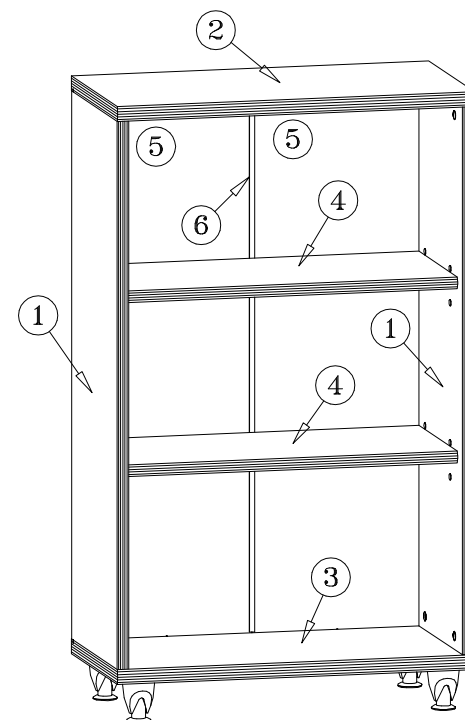

INSTRUKCJA MONTAŻU FITTING-UP INSTRUCTION AUFBAUANLEITUNG

Producent:
BRW spółka z o.o.
UL. WOJSKA POLSKIEGO 3
39-300 MIELEC

SYSTEM BRW mo/10/7

115,5x68x35,5/cm/

INSTRUKCJA MONTAŻU FITTING-UP INSTRUCTION AUFBAUANLEITUNG

SYSTEM BRW mo/10/7

Paczki:/Packages:/Paketen:
Korpus/Body/Möbelkorps
Akcesoria/Accessories/Zubehör

Do montażu potrzebne są:
You need for fitting-up:
Zur Montage werden Sie brauchen:

INFORMACJA!

Szanowny Kliencie, gdyby w zestawie paczek brakowało jakiegoś elementu, należy zaznaczyć krzyżykiem jego rysunek na instrukcji montażu (zestawienie paczek) i odesłać ją do nas.