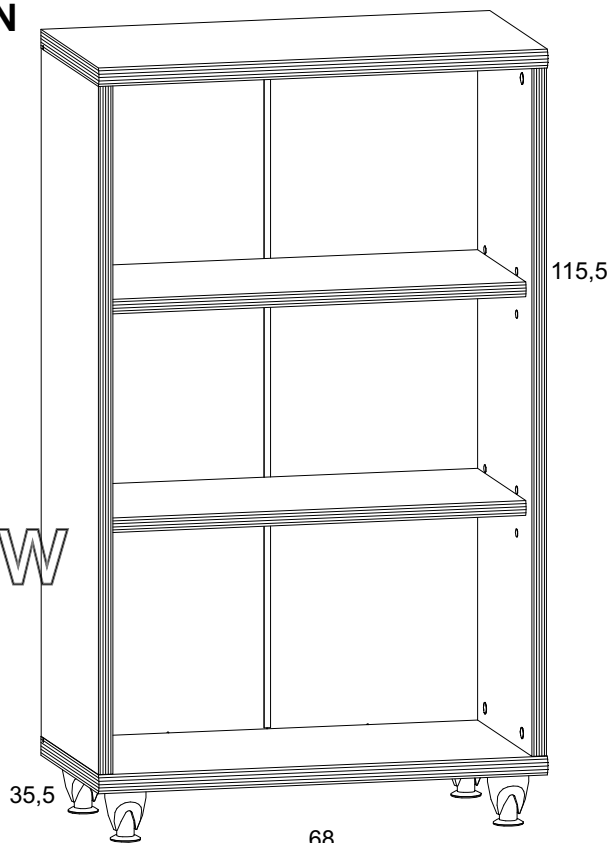

INSTRUKCJA MONTAŻU FITTING-UP INSTRUCTION AUFBAUANLEITUNG

Producent:
BRW spółka z o.o.
UL. WOJSKA POLSKIEGO 3
39-300 MIELEC

SYSTEM BRW mo/10/7

115,5x68x35,5/cm/

INSTRUKCJA MONTAŻU FITTING-UP INSTRUCTION AUFBAUANLEITUNG

SYSTEM BRW mo/10/7

Paczki:/Packages:/Paketen:
Korpus/Body/Möbelkorps
Akcesoria/Accessories/Zubehör

Do montażu potrzebne są:
You need for fitting-up:
Zur Montage werden Sie brauchen:

INFORMACJA!

Szanowny Kliencie, gdyby w zestawie paczek brakowało jakiegoś elementu, należy zaznaczyć krzyżykiem jego rysunek na instrukcji montażu (zestawienie paczek) i odesłać ją do nas.