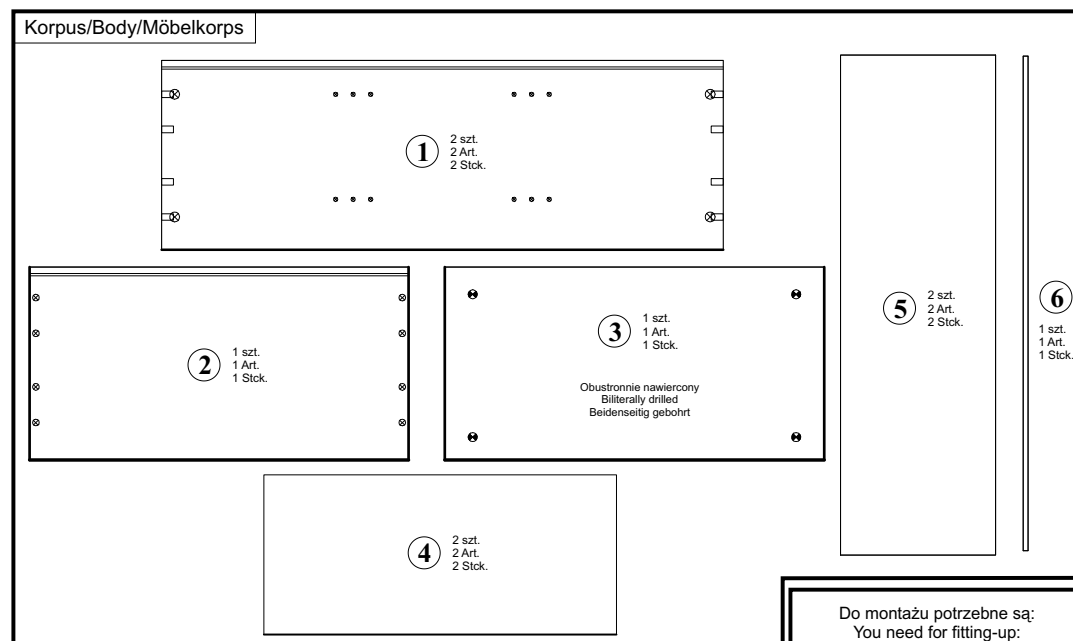

INSTRUKCJA MONTAŻU FITTING-UP INSTRUCTION AUFBAUANLEITUNG

Producent:
BRW spółka z o.o.
UL. WOJSKA POLSKIEGO 3
39-300 MIELEC

SYSTEM BRW mo/10/7

115,5x68x35,5/cm/

INSTRUKCJA MONTAŻU FITTING-UP INSTRUCTION AUFBAUANLEITUNG

SYSTEM BRW mo/10/7

Paczki:/Packages:/Paketen:
Korpus/Body/Möbelkorps
Akcesoria/Accessories/Zubehör

Do montażu potrzebne są:
You need for fitting-up:
Zur Montage werden Sie brauchen:

INFORMACJA!

Szanowny Kliencie, gdyby w zestawie paczek brakowało jakiegoś elementu, należy zaznaczyć krzyżykiem jego rysunek na instrukcji montażu (zestawienie paczek) i odesłać ją do nas.