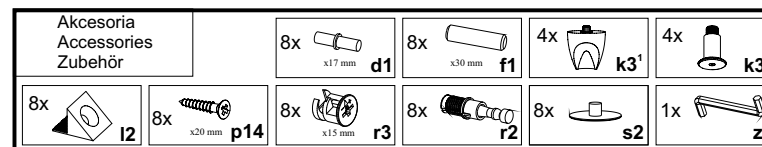

INSTRUKCJA MONTAŻU FITTING-UP INSTRUCTION AUFBAUANLEITUNG

Producent:
BRW spółka z o.o.
UL. WOJSKA POLSKIEGO 3
39-300 MIELEC

SYSTEM BRW mo/10/7

115,5x68x35,5/cm/

INSTRUKCJA MONTAŻU FITTING-UP INSTRUCTION AUFBAUANLEITUNG

SYSTEM BRW mo/10/7

Paczki:/Packages:/Paketen:
Korpus/Body/Möbelkorps
Akcesoria/Accessories/Zubehör

Do montażu potrzebne są:
You need for fitting-up:
Zur Montage werden Sie brauchen:

INFORMACJA!

Szanowny Kliencie, gdyby w zestawie paczek brakowało jakiegoś elementu, należy zaznaczyć krzyżykiem jego rysunek na instrukcji montażu (zestawienie paczek) i odesłać ją do nas.