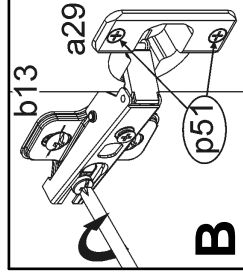

## CLIPPER

**S55-KOM1D\_8-1DP**  
**S55-KOM1D1S-1D1SP**

**BLACK RED WHITE S.A.** 23-400 BIŁGORAJ, ul. KRZESZOWSKA 63,  
e-mail: [brw@brw.com.pl](mailto:brw@brw.com.pl), <http://www.brw.com.pl>

Symbol elementu	Kod	Wymiary
1	S55-060	772 478

## Regulacja drzwi