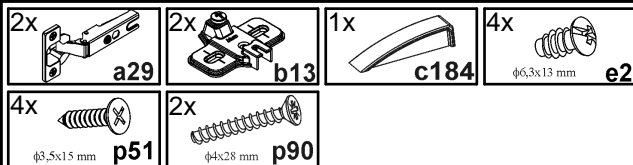

KOLEJNOŚĆ MONTAŻU:

Uwaga: podczas montażu elementy należy układać na miękkim i czystym podłożu np.: ręcznik, koc. Nie montować mebla na dywanie, wykładzinie itp. Nie stosowanie się do zaleceń producenta może spowodować zarysowanie powierzchni mebla.

1. Do ściany bocznej prawej segmentu przykręcić prowadniki zawiasów **b13** stosując wkręty **e2**.
2. Do drzwi **1** przykręcić zawiasy **a29** stosując wkręty **p51**.
3. Zamocować drzwi **1** i wyregulować.
4. Do drzwi **1** przykręcić uchwyty **c184** stosując wkręty **p90**.

ZESTAWIENIE AKCESORIÓW:

Szanowny Kliencie, w przypadku zgłaszania reklamacji, prosimy postąpić numerem kodu podanym w instrukcji montażu. Wszelkie uwagi i reklamacje należy zgłaszać do punktu zakupu mebla. Nie należy montować elementów, jeżeli zostaną zauważone wady lub uszkodzenia elementów. Powierznię mebli należy czyścić wilgotną szmatką lub papierowym ręcznikiem.

Nie używać chemicznych środków czystości!

BLACK RED WHITE