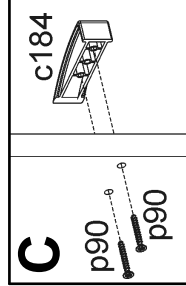

## CLIPPER

**S55-KOM1D\_8-1DP**  
**S55-KOM1D1S-1D1SP**

**BLACK RED WHITE S.A.** 23-400 BIŁGORAJ, ul. KRZESZOWSKA 63,  
e-mail: [brw@brw.com.pl](mailto:brw@brw.com.pl), <http://www.brw.com.pl>

Symbol elementu	Kod	Wymiary
1	S55-060	772 478

## Regulacja drzwi