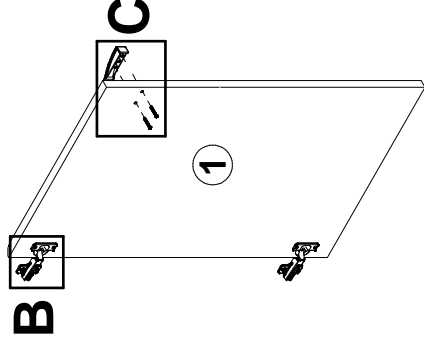

## CLIPPER

**S55-KOM1D\_8-1DP**  
**S55-KOM1D1S-1D1SP**

**BLACK RED WHITE S.A.** 23-400 BIŁGORAJ, ul. KRZESZOWSKA 63,  
e-mail: [brw@brw.com.pl](mailto:brw@brw.com.pl), <http://www.brw.com.pl>

Symbol elementu	Kod	Wymiary
1	S55-060	772 478

## Regulacja drzwi