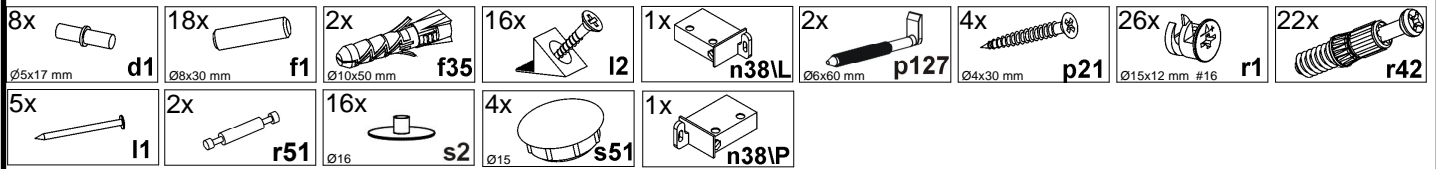

A

DANTON

S305-SFW150

A	B	C	D	
1	S305-107	426	275	2/3
2	S305-108	426	275	2/3
3	S305-109	411	255	2/3
4	S305-203	1489	275	1/3
5	S305-303	1458	275	1/3
6	S305-304	721	253	1/3
7	S305-516	426	120	3/3
8	S305-517	426	120	3/3
9	S305-503	1490	80	3/3
10	S305-904	421	1468	1/3