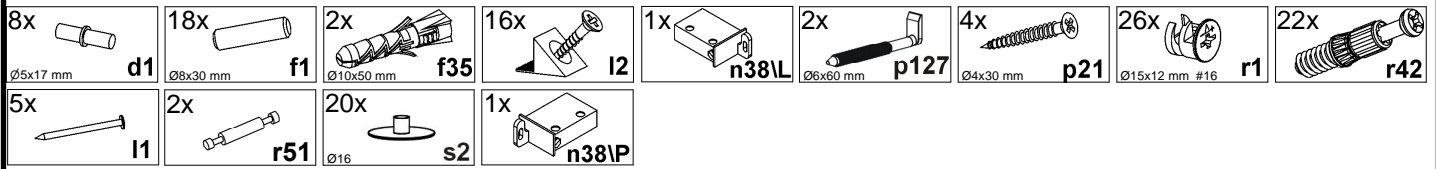

A

DANTON

S305-SFW150

A	B	C	D	
1	S305-107	426	275	2/3
2	S305-108	426	275	2/3
3	S305-109	411	255	2/3
4	S305-203	1489	275	1/3
5	S305-303	1458	275	1/3
6	S305-304	721	253	1/3
7	S305-516	426	120	3/3
8	S305-517	426	120	3/3
9	S305-503	1490	80	3/3
10	S305-904	421	1468	1/3