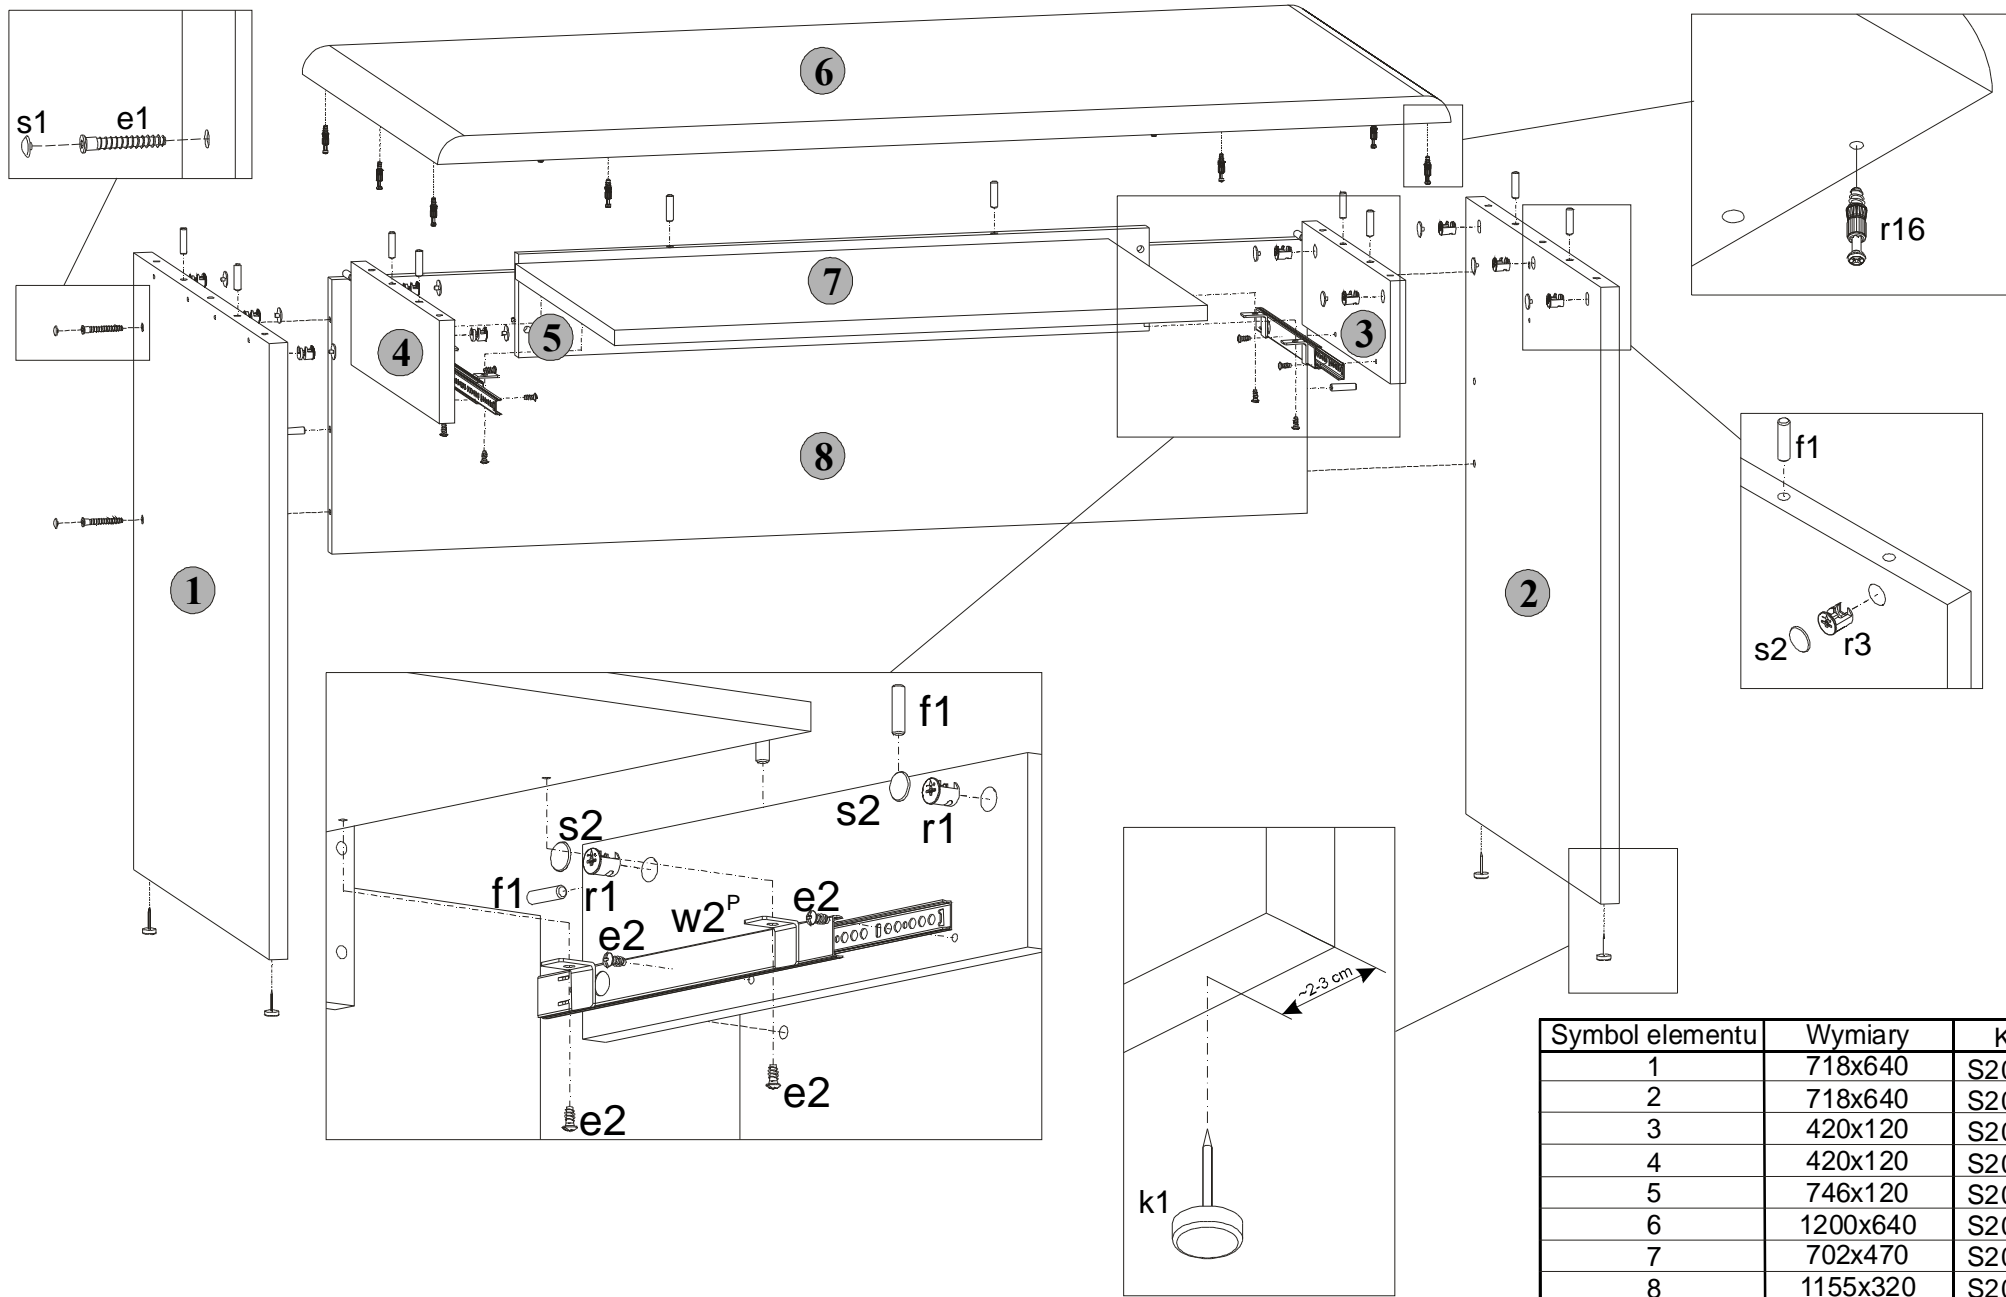

1. W otwory o średnicy 8 mm znajdujące się w krawędziach elementów wbić kołki **f1**. (Otwory na trzpień **r16** pozostawić wolne). **Uwaga:** W przypadku stwierdzenia, że któryś z kołków wystaje z otworu na długość większą niż 10 mm, należy go dobić, wymienić lub skrócić, gdyż może on spowodować, przy składaniu, uszkodzenie boku. **Przypadki takie nie podlegają reklamacji!**
2. Do ścian **3,4** zamocować mimośrodowo **r1**.
3. W odpowiednie otwory w ścianach bocznych **1,2** zamocować mimośrodowo **r3**.
4. Do płyty roboczej **6** wkręcić trzpień **r16**.
5. Do ścian **3,4** przykręcić prowadnice: **w2<sup>L</sup>** (ściana **4**), **w2<sup>P</sup>** (ściana **3**), za pomocą eurowkrętów **e2**. (Ściany **3,4** należy połączyć ze ścianą **5** za pomocą kołków **f1** oraz konfirmatów **e1**)
6. Złożyć segment zgodnie z rys. i połączyć złączami mimośrodkowymi **r1**, **r3** oraz konfirmatami **e1**, używając do tego celu kluczyka **z1**.
7. Do ścian bocznych **1,2** wbić ślizgacze **k1**.
8. Przykręcić półkę wysuwaną **7** eurowkrętami **e2**.

## Instrukcja montażu

#### WYMIARY GABARYTOWE:

SZEROKOŚĆ: 120cm, WYSOKOŚĆ: 75cm, GŁĘBOKOŚĆ: 64cm

Symbol elementu	Wymiary	Kod
1	718x640	S20-160
2	718x640	S20-161
3	420x120	S20-164
4	420x120	S20-165
5	746x120	S20-166
6	1200x640	S20-234
7	702x470	S20-326
8	1155x320	S20-405