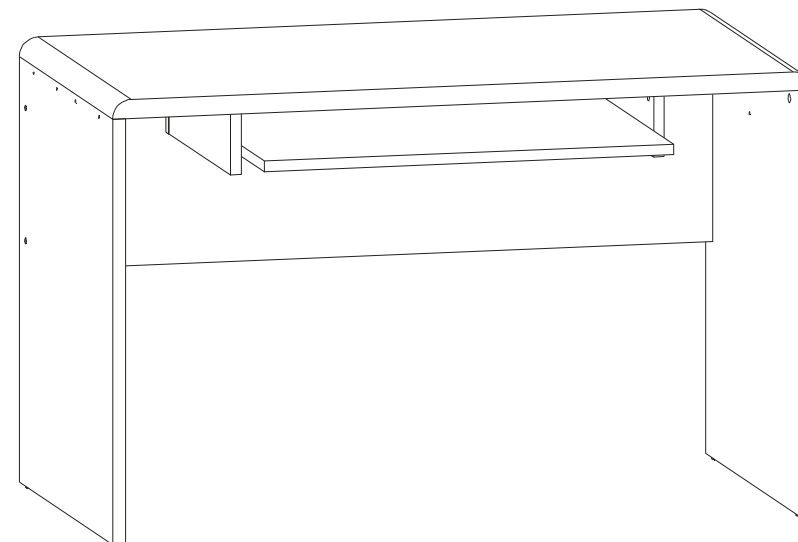

1. W otwory o średnicy 8 mm znajdujące się w krawędziach elementów wbić kołki **f1**. (Otwory na trzpień **r16** pozostawić wolne). **Uwaga:** W przypadku stwierdzenia, że któryś z kołków wystaje z otworu na długość większą niż 10 mm, należy go dobić, wymienić lub skrócić, gdyż może on spowodować, przy składaniu, uszkodzenie boku. **Przypadki takie nie podlegają reklamacji!**
2. Do ścian **3,4** zamocować mimośrodowo **r1**.
3. W odpowiednie otwory w ścianach bocznych **1,2** zamocować mimośrodowo **r3**.
4. Do płyty roboczej **6** wkręcić trzpień **r16**.
5. Do ścian **3,4** przykręcić prowadnice: **w2<sup>L</sup>** (ściana **4**), **w2<sup>P</sup>** (ściana **3**), za pomocą eurowkrętów **e2**. (Ściany **3,4** należy połączyć ze ścianą **5** za pomocą kołków **f1** oraz konfirmatów **e1**)
6. Złożyć segment zgodnie z rys. i połączyć złączami mimośrodkowymi **r1**, **r3** oraz konfirmatami **e1**, używając do tego celu kluczyka **z1**.
7. Do ścian bocznych **1,2** wbić ślizgacze **k1**.
8. Przykręcić półkę wysuwaną **7** eurowkrętami **e2**.

#### WYMIARY GABARYTOWE:

SZEROKOŚĆ: 120cm, WYSOKOŚĆ: 75cm, GŁĘBOKOŚĆ: 64cm

Symbol elementu	Wymiary	Kod
1	718x640	S20-160
2	718x640	S20-161
3	420x120	S20-164
4	420x120	S20-165
5	746x120	S20-166
6	1200x640	S20-234
7	702x470	S20-326
8	1155x320	S20-405