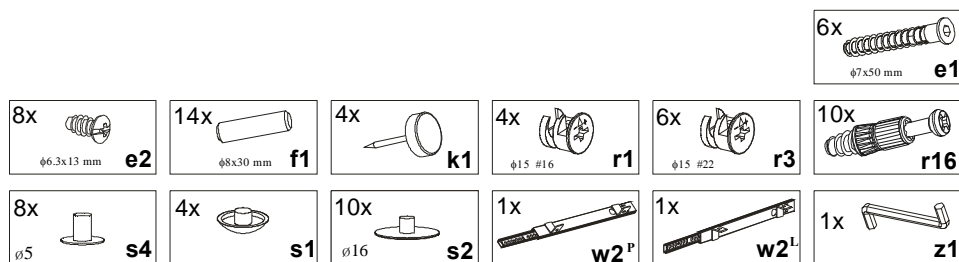

KOLEJNOŚĆ MONTAŻU:

Uwaga: podczas montażu elementy należy układać na miękkim i czystym podłożu np.: ręcznik, koc. Nie montować mebla na dywanie, wykładzinie itp. *Nie stosowanie się do zaleceń producenta może spowodować zarysowanie powierzchni mebla.*

1. W otwory o średnicy 8 mm znajdujące się w krawędziach elementów wbić kołki **f1**. (Otwory na trzpień **r16** pozostawić wolne). **Uwaga:** W przypadku stwierdzenia, że któryś z kołków wystaje z otworu na długość większą niż 10 mm, należy go dobić, wymienić lub skrócić, gdyż może on spowodować, przy składaniu, uszkodzenie boku. **Przypadki takie nie podlegają reklamacji!**
2. Do ścian **3,4** zamocować mimośrodowo **r1**.
3. W odpowiednie otwory w ścianach bocznych **1,2** zamocować mimośrodowo **r3**.
4. Do płyty roboczej **6** wkręcić trzpień **r16**.
5. Do ścian **3,4** przykręcić prowadnice: **w2^L** (ściana **4**), **w2^P** (ściana **3**), za pomocą eurowkrętów **e2**. (Ściany **3,4** należy połączyć ze ścianą **5** za pomocą kołków **f1** oraz konfirmatów **e1**)
6. Złożyć segment zgodnie z rys. i połączyć złączami mimośrodkowymi **r1**, **r3** oraz konfirmatami **e1**, używając do tego celu kluczyka **z1**.
7. Do ścian bocznych **1,2** wbić ślizgacze **k1**.
8. Przykręcić półkę wysuwaną **7** eurowkrętami **e2**.

ZESTAWIENIE AKCESORIÓW: