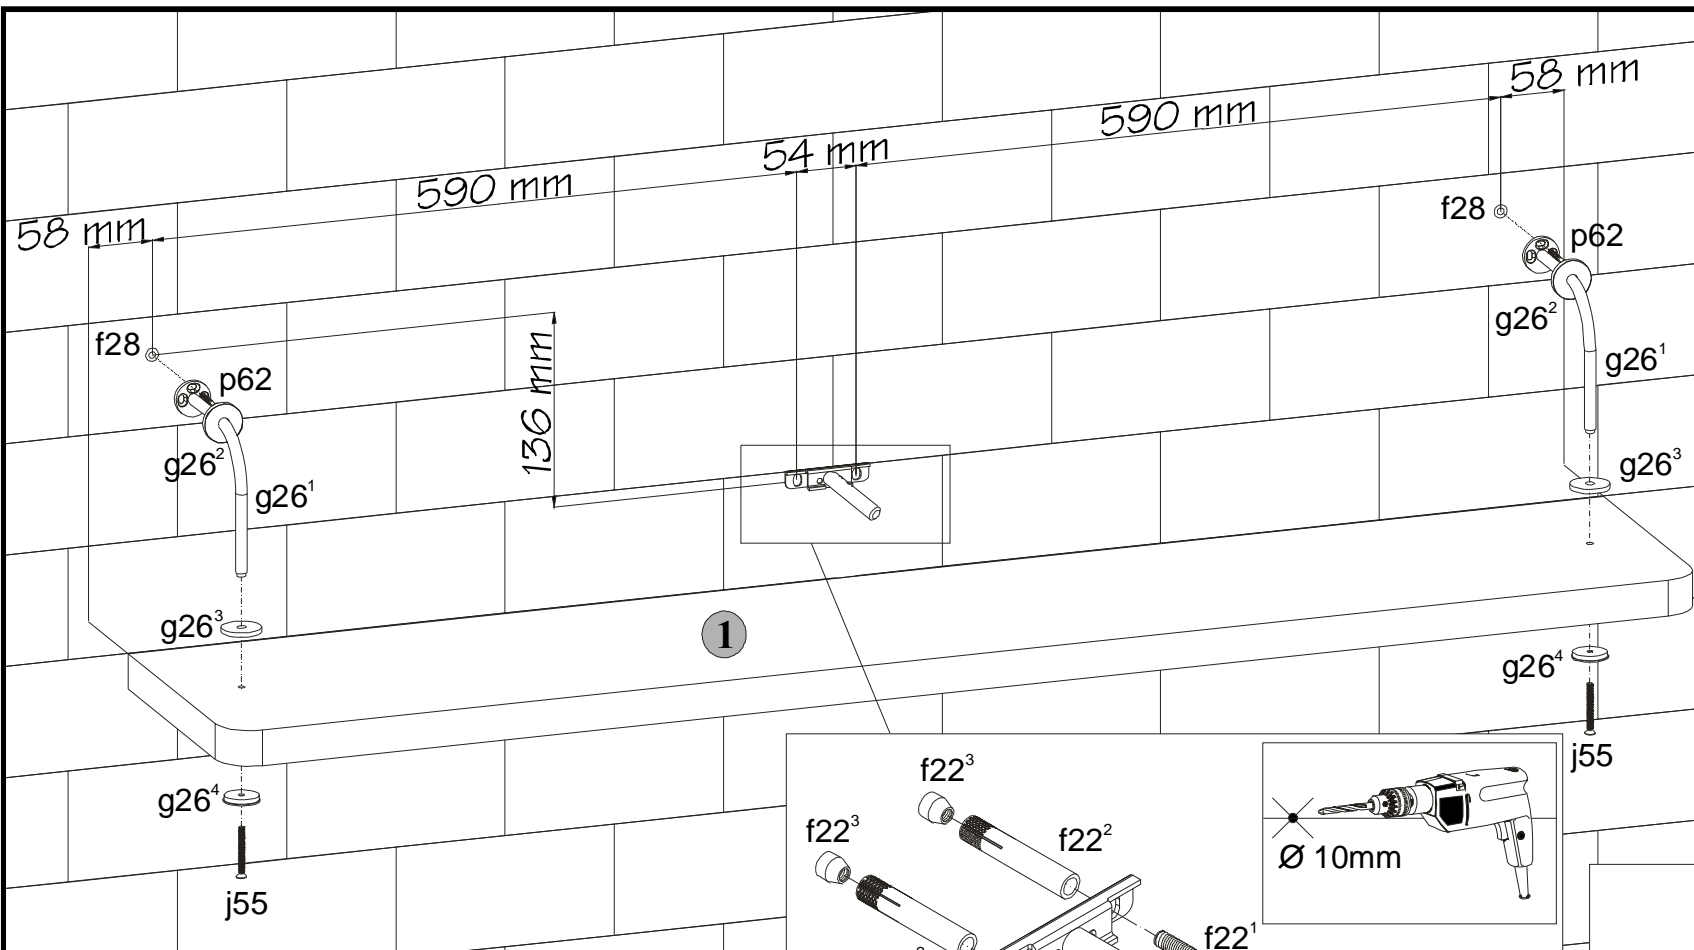

5. Nawiercić otwory  $\phi 10\text{mm}$  w ścianie (dla podpórki **n36** dwa otwory w odległości **54 mm** od siebie).

6. Wbić kołki rozporowe zmontowane z podpórką w otwory w ścianie.

7. Dokręcić wkręty **f22<sup>1</sup>** kluczykiem **z1**.

### ELP/1/13,5

**WYMIARY GABARYTOWE:**  
SZEROKOŚĆ: 135cm; GŁĘBOKOŚĆ: 25cm

Symbol elementu	Wymiary	Kod
1	1350x250	S20-318