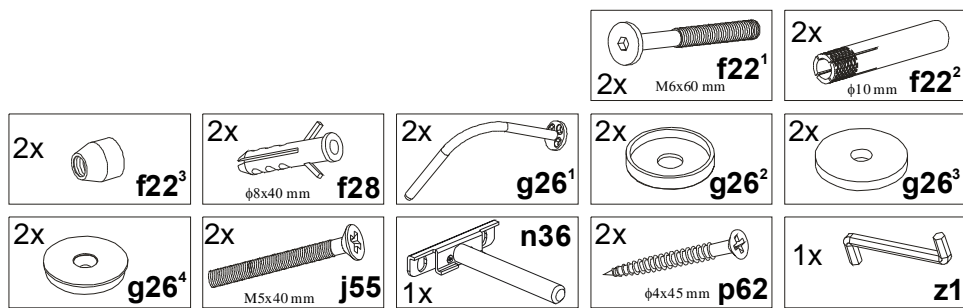

KOLEJNOŚĆ MONTAŻU:

Uwaga: podczas montażu elementy należy układać na miękkim i czystym podłożu np.: ręcznik, koc. Nie montować mebla na dywanie, wykładzinie itp. *Nie stosowanie się do zaleceń producenta może spowodować zarysowanie powierzchni mebla.*

1. W miejscu zawieszenia półki wywiercić w ścianie otwory $\phi 8\text{mm}$ pod kołki rozporowe **f28** zgodnie z rysunkiem.

2. Wbić kołki.

Uwaga: kołki **f28** są przeznaczone do zastosowania w ścianach z pełnych materiałów budowlanych: beton, cegła, kamień naturalny, pustak. W przypadku ścian z innych materiałów, należy dobrać odpowiedni kołek, sprawdzić siłę i jakość zamocowania.

3. Połączyć elementy **g26¹**, **g26²**, **g26³**, **g26⁴** z półką **1** zgodnie z rysunkiem.

4. Skręcić wstępnie kołek rozporowy **f22** z podpórką **n36**, tak żeby nie rozgięła się tulejka **f22²** na nacięciach.

5. Nawiercić otwory $\phi 10\text{mm}$ w ścianie (dla podpórki **n36** dwa otwory w odległości **54 mm** od siebie).

6. Wbić kołki rozporowe zmontowane z podpórką w otwory w ścianie.

7. Dokręcić wkręty **f22¹** kluczykiem **z1**.

8. Wyregulować pochylenia półki wkrętami znajdującymi się w podpórcie.

9. Założyć półkę na podpórki **n36**.

10. Przykręcić segment do ściany za pomocą wkrętów **p62**.

ZESTAWIENIE AKCESORIÓW: