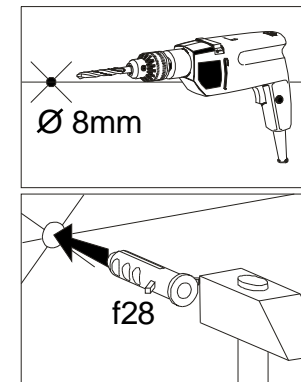

### ELP/1/13,5

**WYMIARY GABARYTOWE:**  
SZEROKOŚĆ: 135cm; GŁĘBOKOŚĆ: 25cm

Symbol elementu	Wymiary	Kod
1	1350x250	S20-318