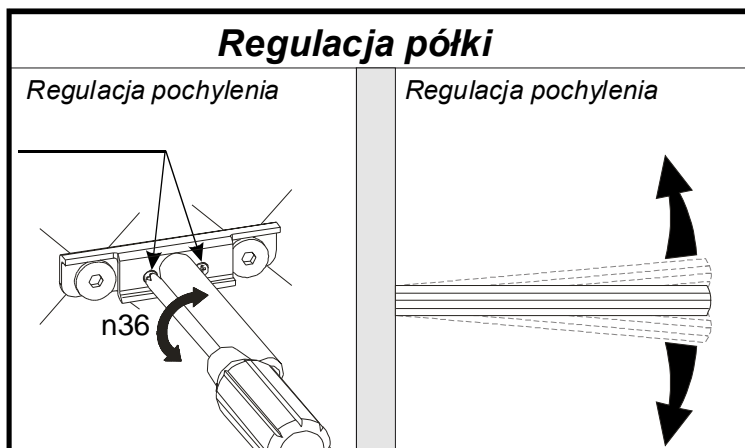

### ELP/1/13,5

**WYMIARY GABARYTOWE:**  
SZEROKOŚĆ: 135cm; GŁĘBOKOŚĆ: 25cm

Symbol elementu	Wymiary	Kod
1	1350x250	S20-318