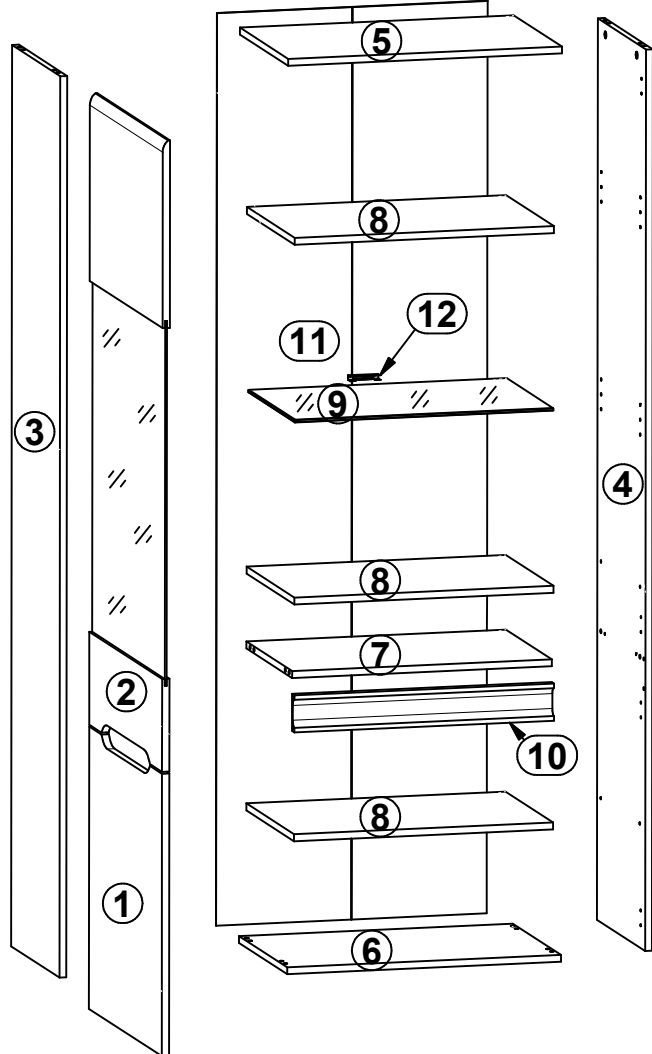

A

ELPASSO

S314-REG1W1DL

A	B	C	D	
1	S314-033	596	608	4/5
2	S314-035	1360	596	5/5
3	S314-127	1942	395	1/5
4	S314-128	1942	395	1/5
5	S314-207	600	395	2/5
6	S314-208	600	395	2/5
7	S314-311	569	375	2/5
8	S314-312	568	390	2/5
9	S314-505	567	380	3/5
10	S314-574	569	80	2/5
11	S314-913	1966	593	1/5

A	B	C	D
12	qa70\1	LED	1/1

4x a44	4x b19	12x d1 Ø5x17 mm	4x d3 Ø5x17 mm	4x e1 Ø7x50 mm	12x f1 Ø8x30 mm	4x f9 Ø6x30 mm	4x k77 84x40/25 mm	65x l1
8x p36 Ø4x25 mm	8x p51 Ø3.5x15 mm	8x r1 Ø15x12 mm #16	8x r42	4x s2 Ø16	1x z1	1x n26\1	1x p38 Ø3.5x16 mm	