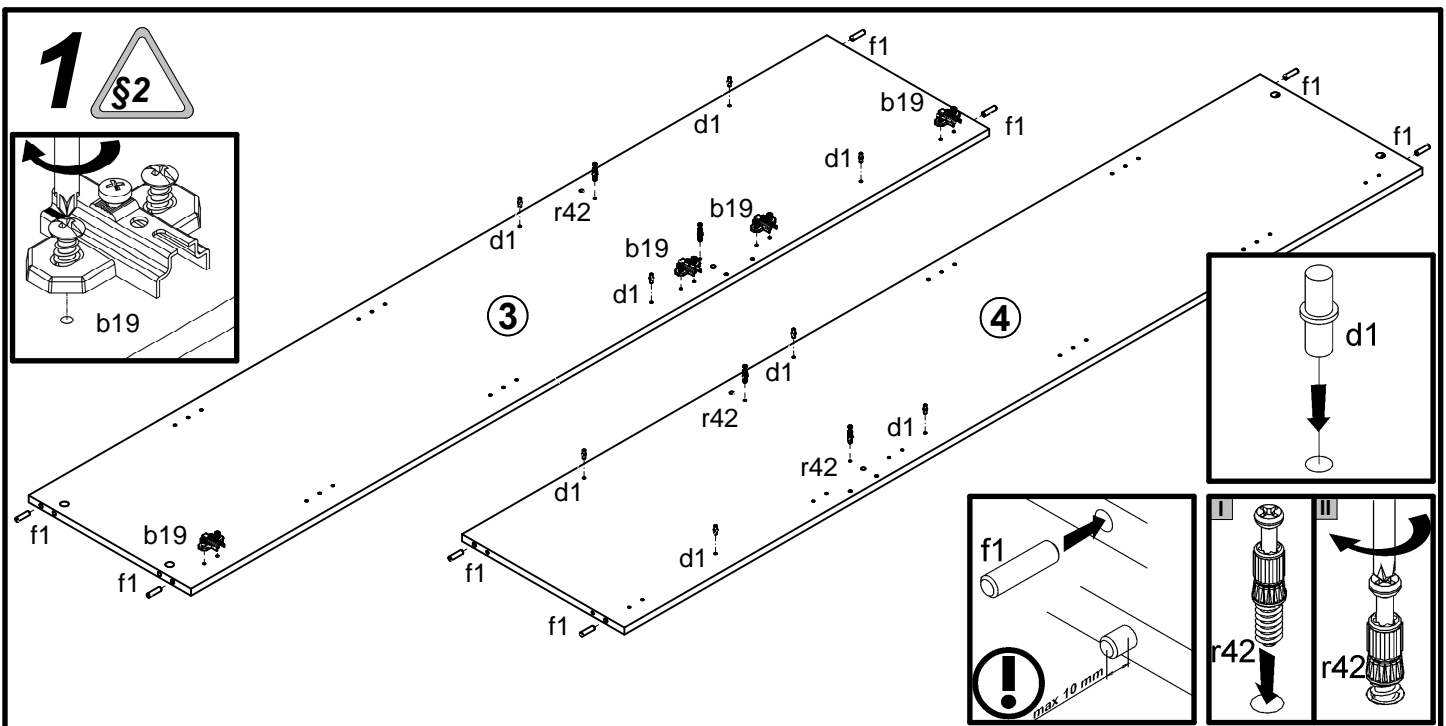

A

ELPASSO

S314-REG1W1DL

A	B	C	D	
1	S314-033	596	608	4/5
2	S314-035	1360	596	5/5
3	S314-127	1942	395	1/5
4	S314-128	1942	395	1/5
5	S314-207	600	395	2/5
6	S314-208	600	395	2/5
7	S314-311	569	375	2/5
8	S314-312	568	390	2/5
9	S314-505	567	380	3/5
10	S314-574	569	80	2/5
11	S314-913	1966	593	1/5

A	B	C	D
12	qa70\1	LED	1/1

4x a44	4x b19	12x d1 Ø5x17 mm	4x d3 Ø5x17 mm	4x e1 Ø7x50 mm	12x f1 Ø8x30 mm	4x f9 Ø6x30 mm	4x k77 84x40/25 mm	65x l1
8x p36 Ø4x25 mm	8x p51 Ø3.5x15 mm	8x r1 Ø15x12 mm #16	8x r42	4x s2 Ø16	1x z1	1x n26\1	1x p38 Ø3.5x16 mm	