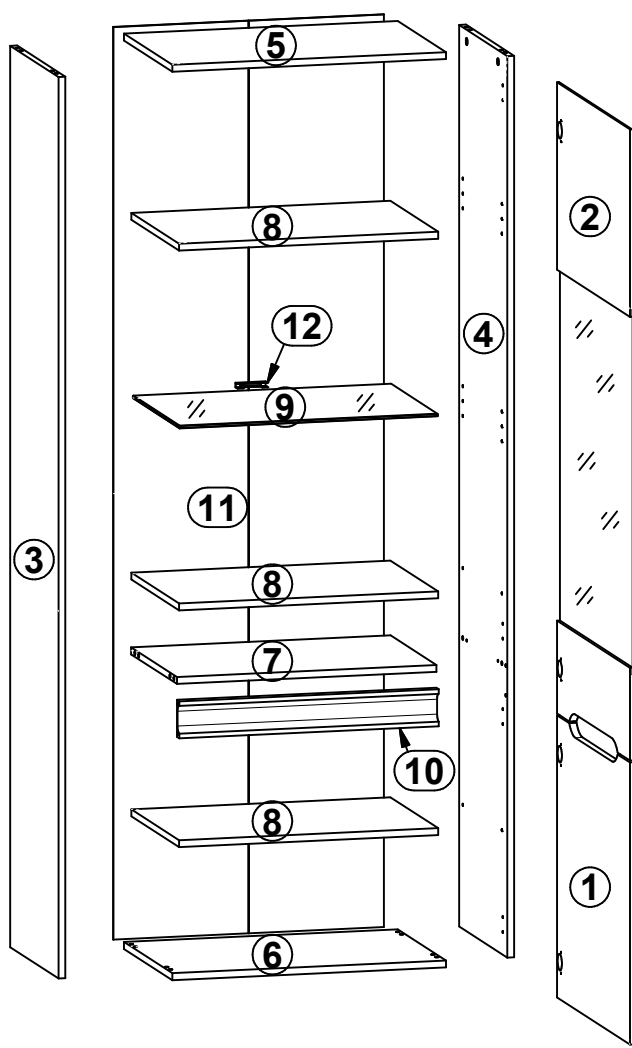

A

ELPASSO

S314-REG1W1DP

A	B	C	D	
1	S314-034	596	608	4/5
2	S314-036	1360	596	5/5
3	S314-127	1942	395	1/5
4	S314-128	1942	395	1/5
5	S314-207	600	395	2/5
6	S314-208	600	395	2/5
7	S314-311	569	375	2/5
8	S314-312	568	390	2/5
9	S314-505	567	380	3/5
10	S314-574	569	80	2/5
11	S314-913	1966	593	1/5

A	B	C	D
12	qa70\1	LED	1/1

4x a44	4x b19	12x d1 Ø5x17 mm	4x d3 Ø5x17 mm	4x e1 Ø7x50 mm	12x f1 Ø8x30 mm	4x f9 Ø6x30 mm	4x k77 84x40/25 mm	65x l1
8x p36 Ø4x25 mm	8x p51 Ø3.5x15 mm	8x r1 Ø15x12 mm #16	8x r42	4x s2 Ø16	1x z1	1x n26\1	1x p38 Ø3.5x16 mm	