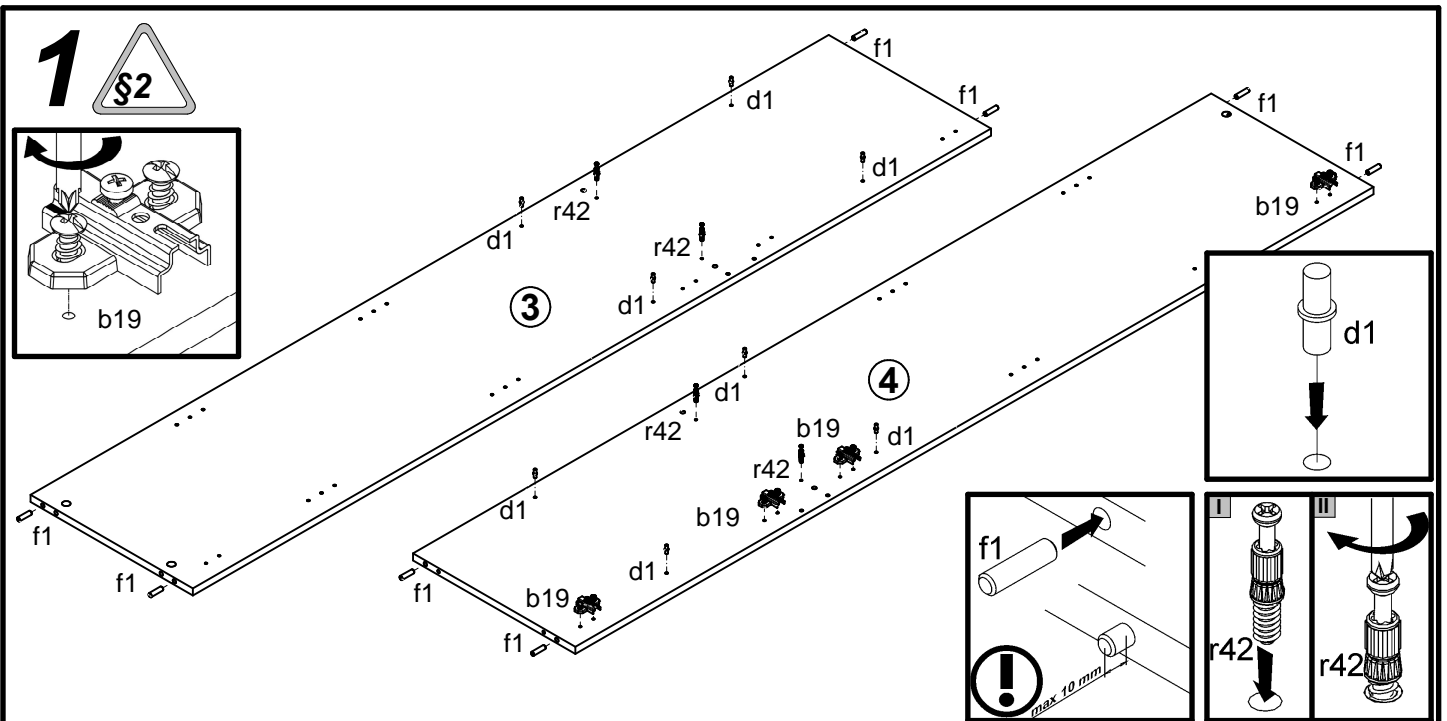

A

ELPASSO

S314-REG1W1DP

A	B	C	D	
1	S314-034	596	608	4/5
2	S314-036	1360	596	5/5
3	S314-127	1942	395	1/5
4	S314-128	1942	395	1/5
5	S314-207	600	395	2/5
6	S314-208	600	395	2/5
7	S314-311	569	375	2/5
8	S314-312	568	390	2/5
9	S314-505	567	380	3/5
10	S314-574	569	80	2/5
11	S314-913	1966	593	1/5

A	B	C	D
12	qa70\1	LED	1/1

4x a44	4x b19	12x d1 Ø5x17 mm	4x d3 Ø5x17 mm	4x e1 Ø7x50 mm	12x f1 Ø8x30 mm	4x f9 Ø6x30 mm	4x k77 84x40/25 mm	65x l1
8x p36 Ø4x25 mm	8x p51 Ø3.5x15 mm	8x r1 Ø15x12 mm #16	8x r42	4x s2 Ø16	1x z1	1x n26\1	1x p38 Ø3.5x16 mm	