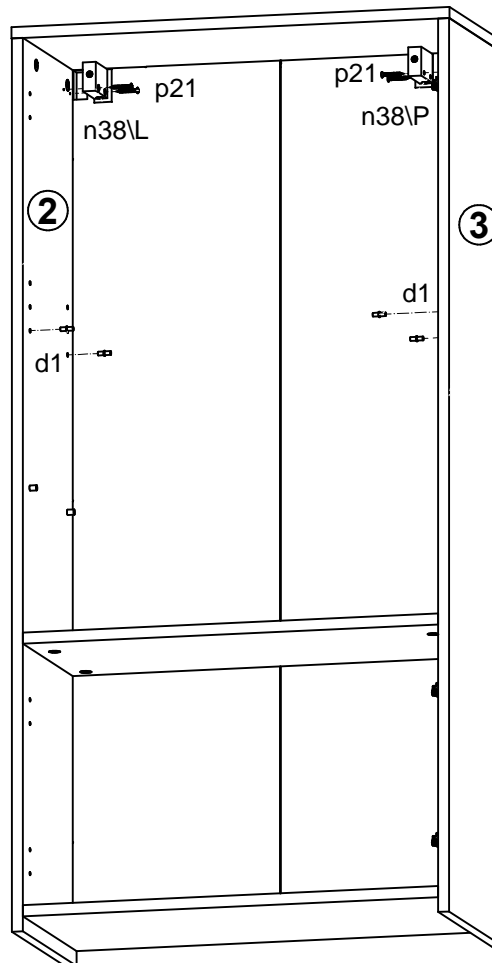

A

ELPASSO

S314-SFW1WP

A	B	C	D	
1	S314-042	1218	596	3/3
2	S314-139	1203	275	1/3
3	S314-140	1203	275	1/3
4	S314-221	600	275	1/3
5	S314-315	569	275	1/3
6	S314-316	569	255	1/3
7	S314-317	568	250	1/3
8	S314-507	567	240	2/3
9	S314-919	1178	579	1/3

A	B	C	D
10	qa70\1	LED	1/1

2

3

4

5

6