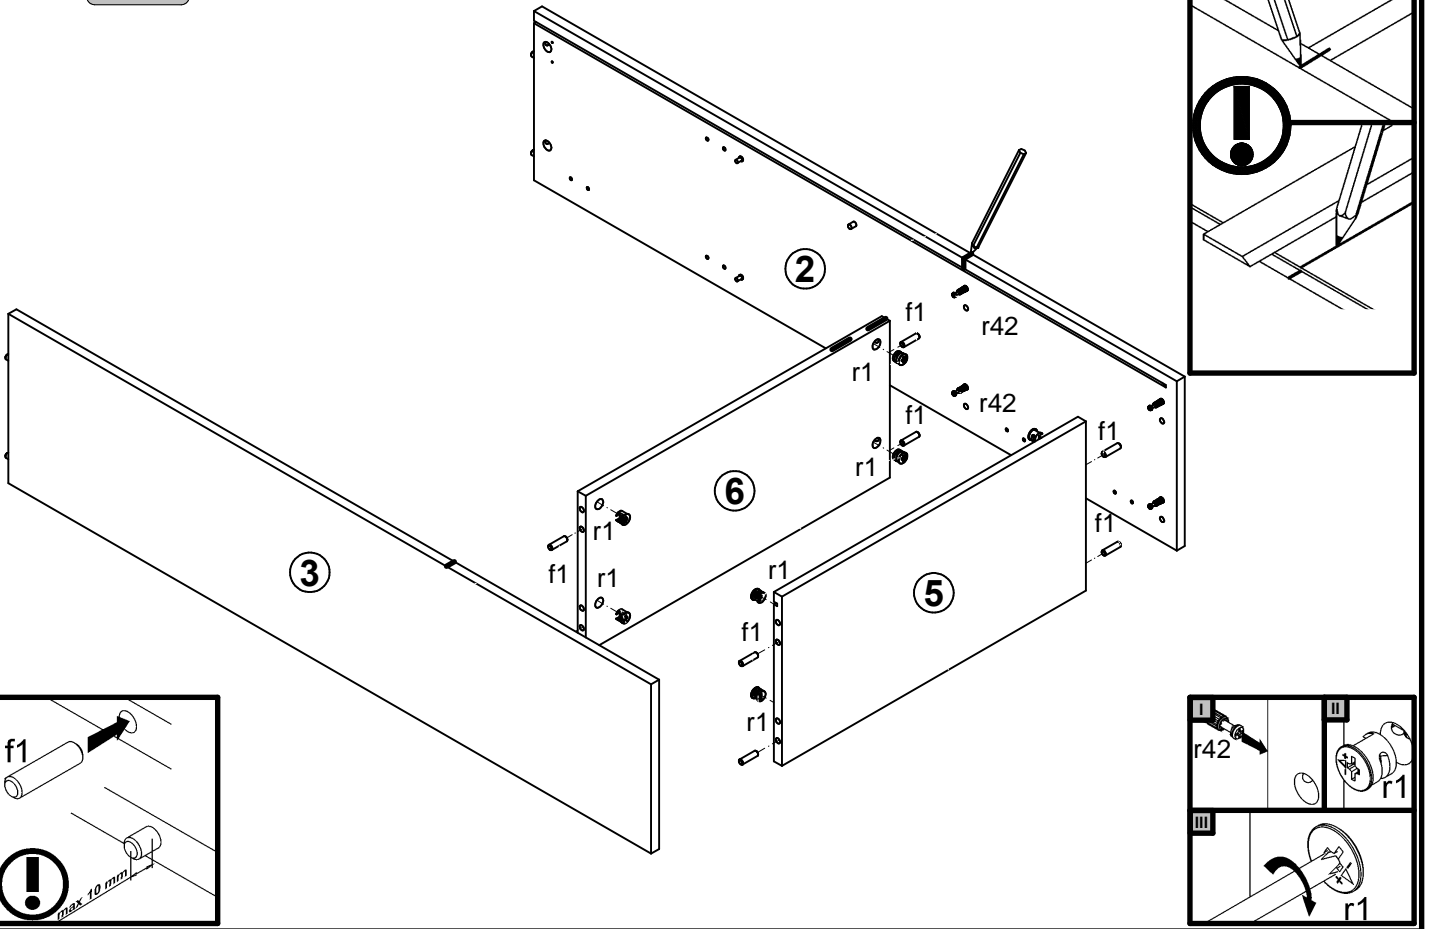

A

ELPASSO

S314-SFW1WP

A	B	C	D	
1	S314-042	1218	596	3/3
2	S314-139	1203	275	1/3
3	S314-140	1203	275	1/3
4	S314-221	600	275	1/3
5	S314-315	569	275	1/3
6	S314-316	569	255	1/3
7	S314-317	568	250	1/3
8	S314-507	567	240	2/3
9	S314-919	1178	579	1/3

A	B	C	D
10	qa70\1	LED	1/1

2

3

4

5

6