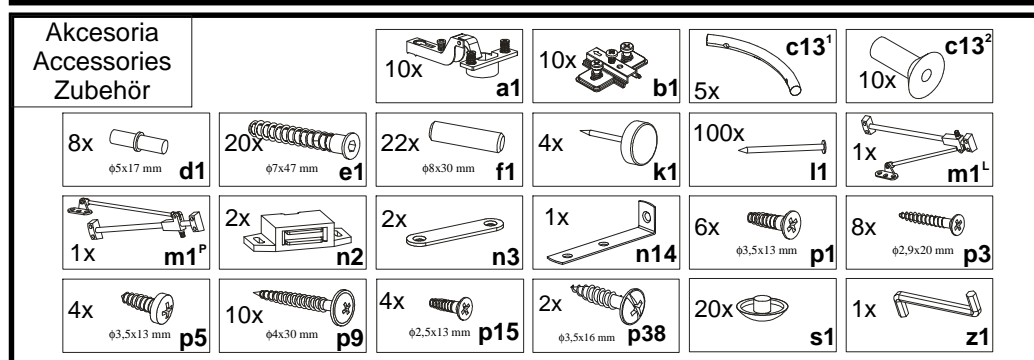

Paczka/Package/Paket - Korpus1/Body1/Möbelkorps1
 Paczka/Package/Paket - Fronty2/Fronts2/Möbelfronten2
 Paczka/Package/Paket - Akcesoria/Accessories/Zubehör

Symbol elementu Element symbol Elementeszeichen	Wymiary Measurements Ausmaß	Kod Code Kode
1	2058x330	SM1- 101
2	2058x330	SM1- 102
3	708x326	SM1- 301
4	708x305	SM1- 303
5	708x326	SM1- 304
6	708x305	SM1- 305
7	708x58	SM1- 401
8	684x350	SM1- 004
9	684x350	SM1- 005
10	703x350	SM1- 006
11	624x350	SM1- 002
12	624x350	SM1- 003
13	714x369	SM1- 905
14	274x738	SM1- 906
15	353x738	SM1- 907
16	654x369	SM1- 904
17	688x14	Ih- 688
18	628x14	Ih- 628