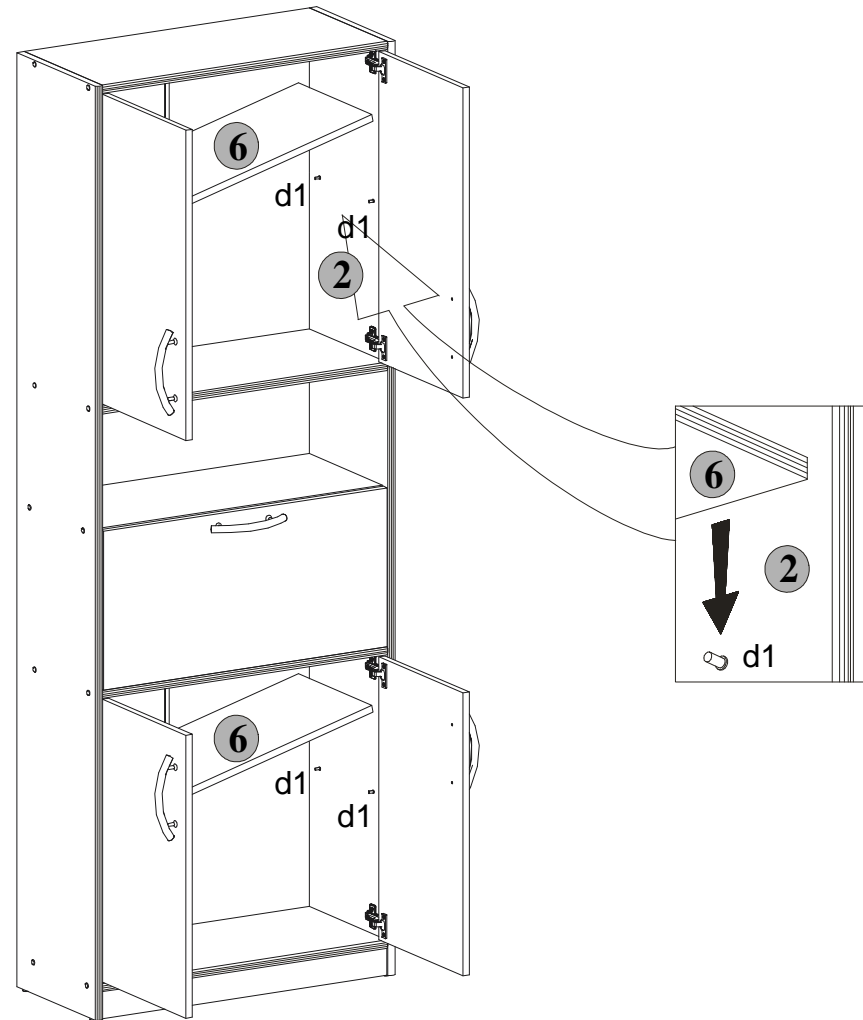

Podczas montażu
postępować
zgodnie z instrukcją.

While assembling
follow
the instruction.

Montage laut
der Aufbauanleitung
durchführen.

8 BAREK 74
DRINKS CABINET 74
BARTEIL 74

**INSTRUKCJA MONTAZU
FITTING-UP INSTRUCTION
AUFBAUANLEITUNG**

Paczka/Package/Paket - Korpus1/Body1/Möbelkorps1
 Paczka/Package/Paket - Fronty2/Fronts2/Möbelfronten2
 Paczka/Package/Paket - Akcesoria/Accessories/Zubehör

Symbol elementu Element symbol Elementeszeichen	Wymiary Measurements Ausmaß	Kod Code Kode
1	2058x330	SM1- 101
2	2058x330	SM1- 102
3	708x326	SM1- 301
4	708x305	SM1- 303
5	708x326	SM1- 304
6	708x305	SM1- 305
7	708x58	SM1- 401
8	684x350	SM1- 004
9	684x350	SM1- 005
10	703x350	SM1- 006
11	624x350	SM1- 002
12	624x350	SM1- 003
13	714x369	SM1- 905
14	274x738	SM1- 906
15	353x738	SM1- 907
16	654x369	SM1- 904
17	688x14	Ih- 688
18	628x14	Ih- 628