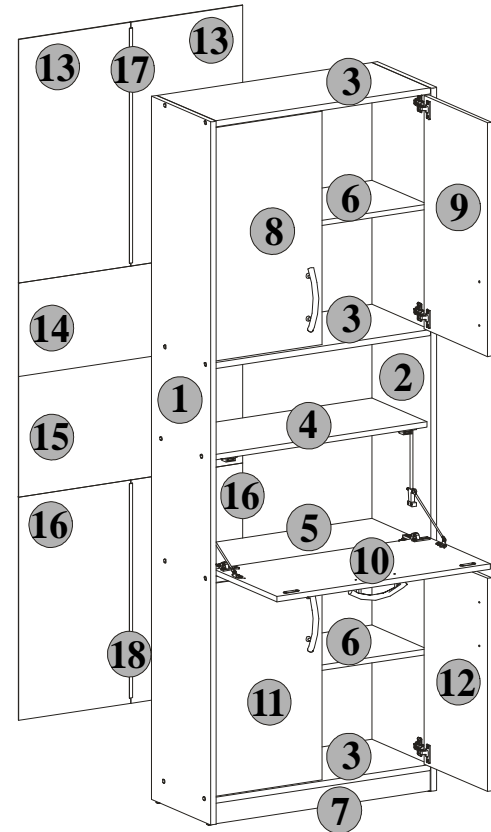

Podczas montażu
postępować
zgodnie z instrukcją.

While assembling
follow
the instruction.

Montage laut
der Aufbauanleitung
durchführen.

8 BAREK 74
DRINKS CABINET 74
BARTEIL 74

**INSTRUKCJA MONTAZU
FITTING-UP INSTRUCTION
AUFBAUANLEITUNG**

ERYK
BAREK 74
DRINKS CABINET 74
BARTEIL 74

Producent:
BLACK RED WHITE S.A.
UL. KRZESZOWSKA 63
23-400 BILGORAJ

33,5x74,5x206,5 /cm/

9 BAREK 74
DRINKS CABINET 74
BARTEIL 74

ERYK

BAREK 74

DRINKS CABINET 74

BARTEIL 74

Paczka/Package/Paket - Korpus1/Body1/Möbelkorps1
 Paczka/Package/Paket - Fronty2/Fronts2/Möbelfronten2
 Paczka/Package/Paket - Akcesoria/Accessories/Zubehör

Symbol elementu Element symbol Elementeszeichen	Wymiary Measurements Ausmaß	Kod Code Kode
1	2058x330	SM1- 101
2	2058x330	SM1- 102
3	708x326	SM1- 301
4	708x305	SM1- 303
5	708x326	SM1- 304
6	708x305	SM1- 305
7	708x58	SM1- 401
8	684x350	SM1- 004
9	684x350	SM1- 005
10	703x350	SM1- 006
11	624x350	SM1- 002
12	624x350	SM1- 003
13	714x369	SM1- 905
14	274x738	SM1- 906
15	353x738	SM1- 907
16	654x369	SM1- 904
17	688x14	Ih- 688
18	628x14	Ih- 628

Podczas montazu
postepowac
zgodnie z instrukcja.

While assembling
follow
the instruction.

Montage laut
der Aufbauanleitung
durchföhren.

7 BAREK 74

DRINKS CABINET 74

BARTEIL 74

Podczas montażu
postępowac
zgodnie z instrukcją.