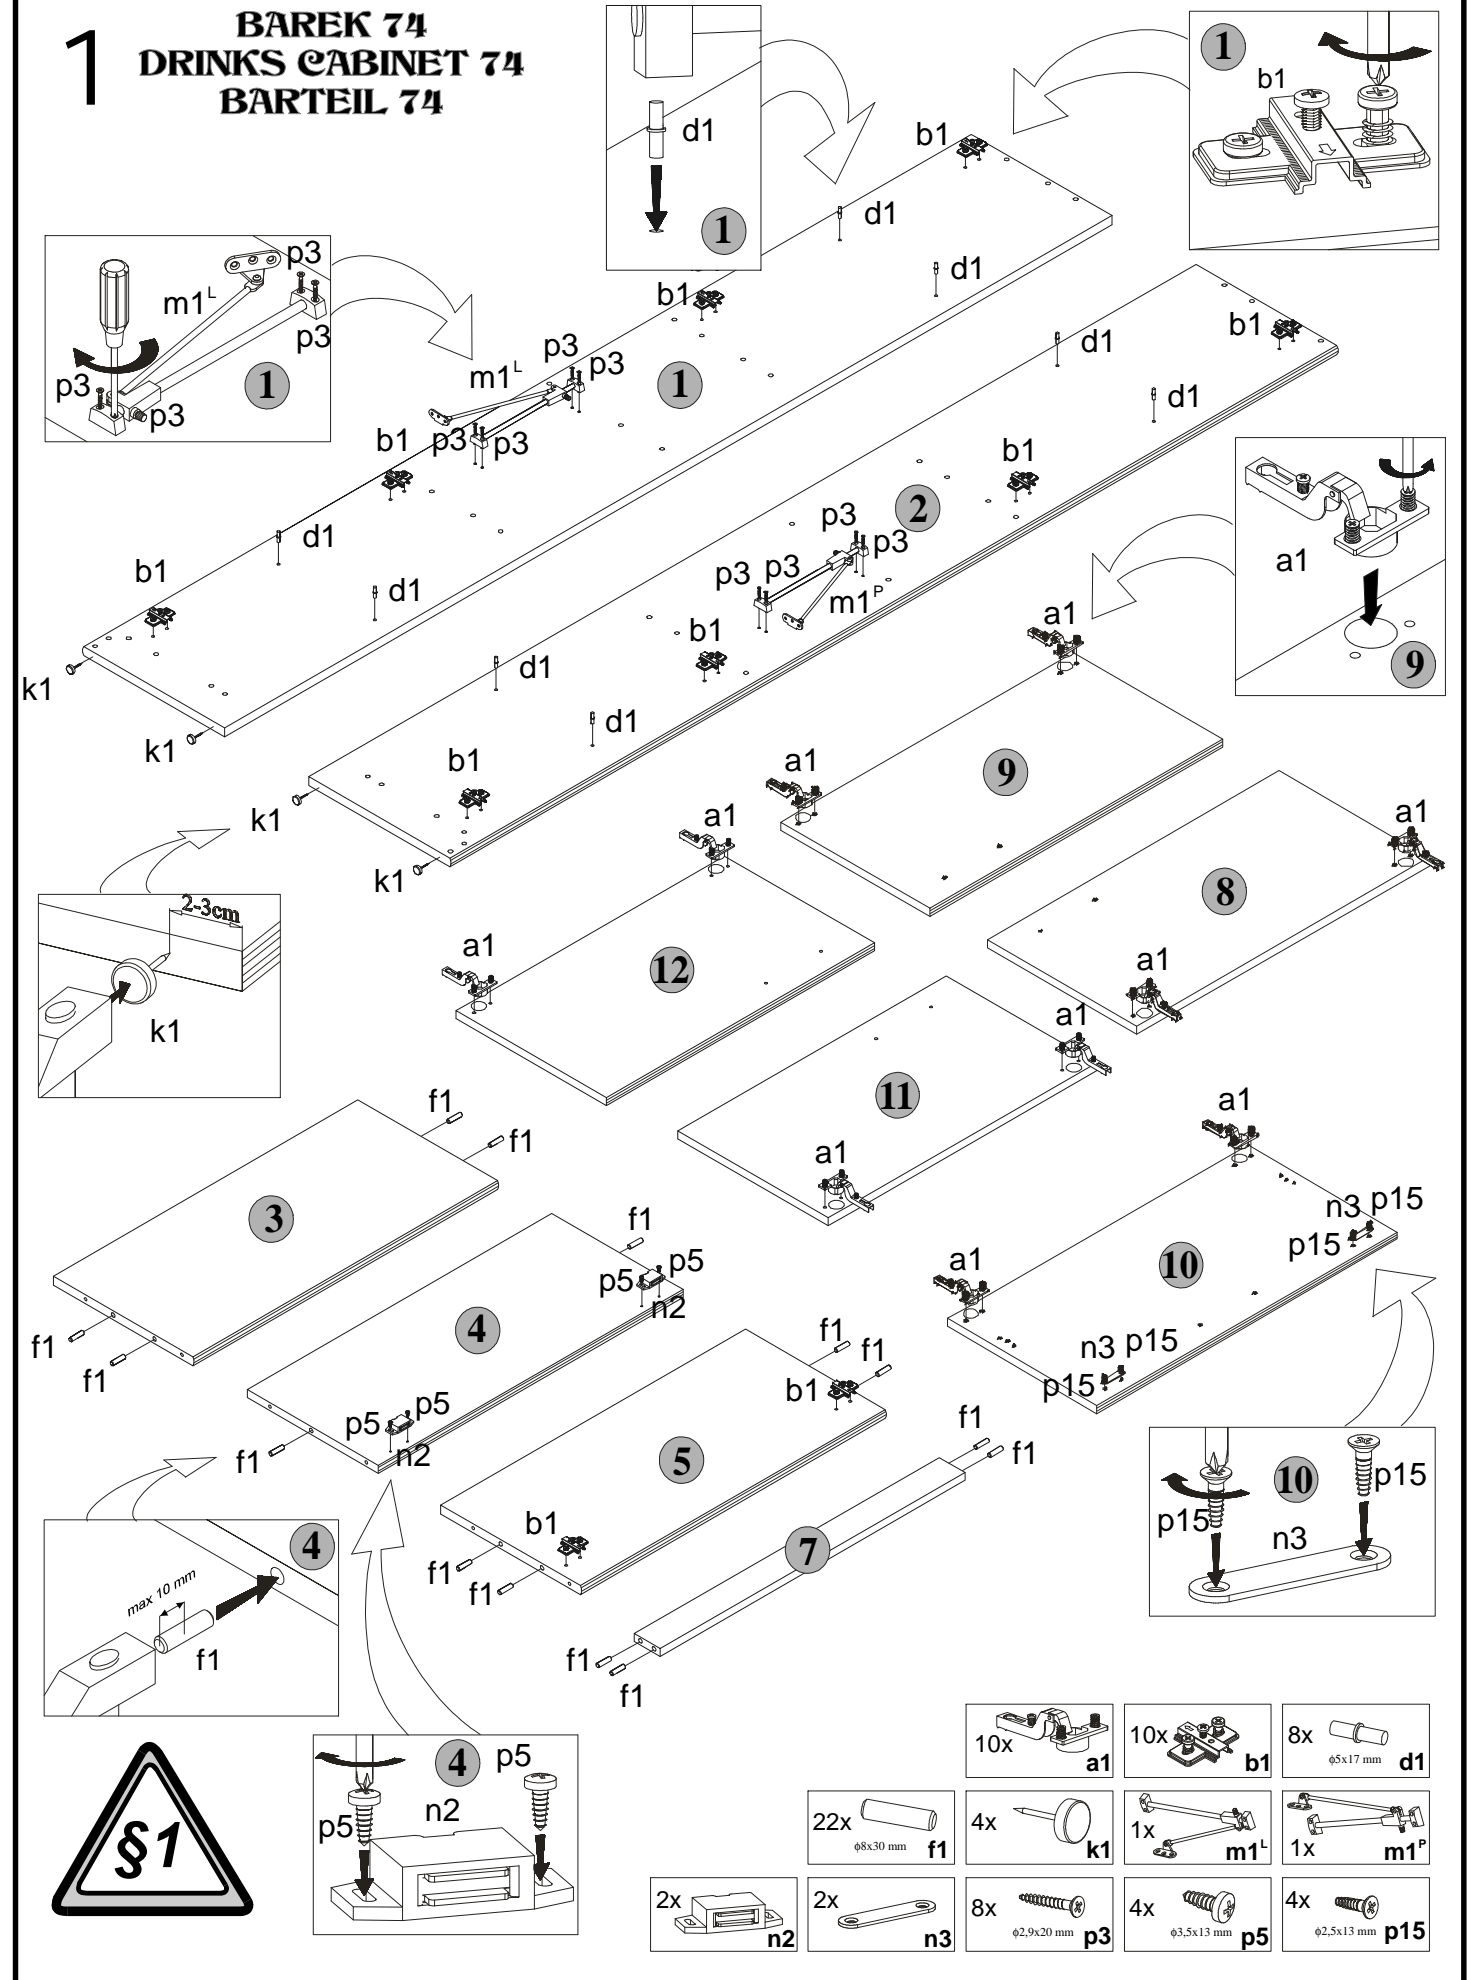

1 BAREK 74 DRINKS CABINET 74 BARTEIL 74