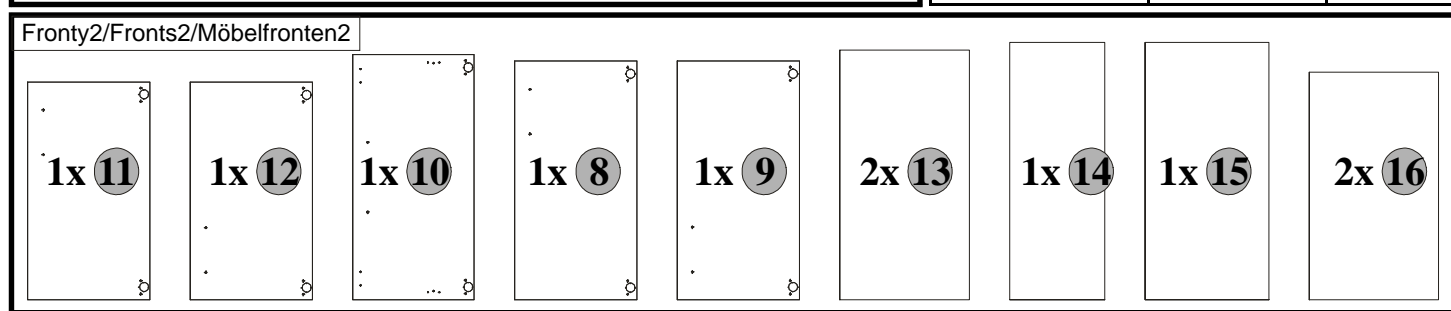

Paczka/Package/Paket - Korpus1/Body1/Möbelkorps1
 Paczka/Package/Paket - Fronty2/Fronts2/Möbelfronten2
 Paczka/Package/Paket - Akcesoria/Accessories/Zubehör

Symbol elementu Element symbol Elementeszeichen	Wymiary Measurements Ausmaß	Kod Code Kode
1	2058x330	SM1- 101
2	2058x330	SM1- 102
3	708x326	SM1- 301
4	708x305	SM1- 303
5	708x326	SM1- 304
6	708x305	SM1- 305
7	708x58	SM1- 401
8	684x350	SM1- 004
9	684x350	SM1- 005
10	703x350	SM1- 006
11	624x350	SM1- 002
12	624x350	SM1- 003
13	714x369	SM1- 905
14	274x738	SM1- 906
15	353x738	SM1- 907
16	654x369	SM1- 904
17	688x14	Ih- 688
18	628x14	Ih- 628