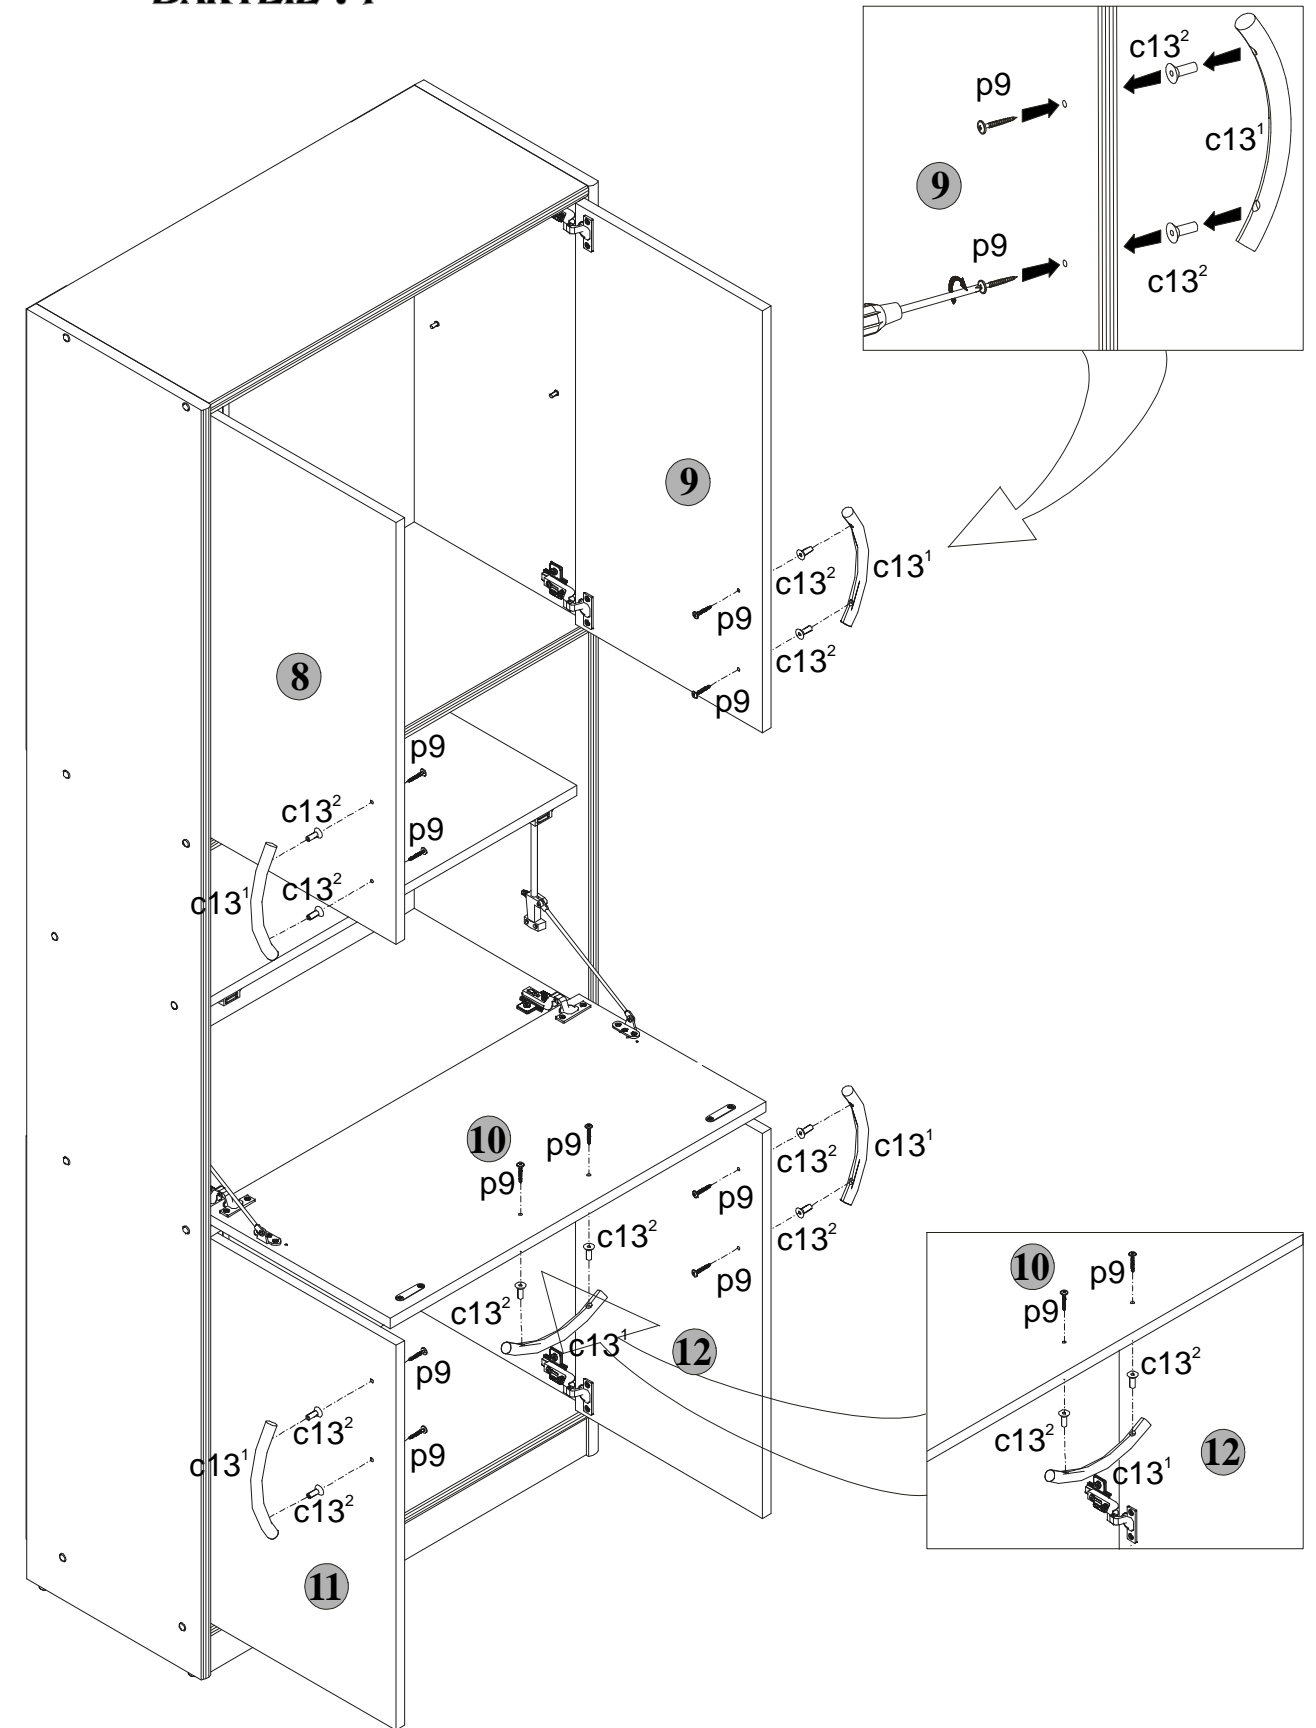

7 BAREK 74

DRINKS CABINET 74

BARTEIL 74