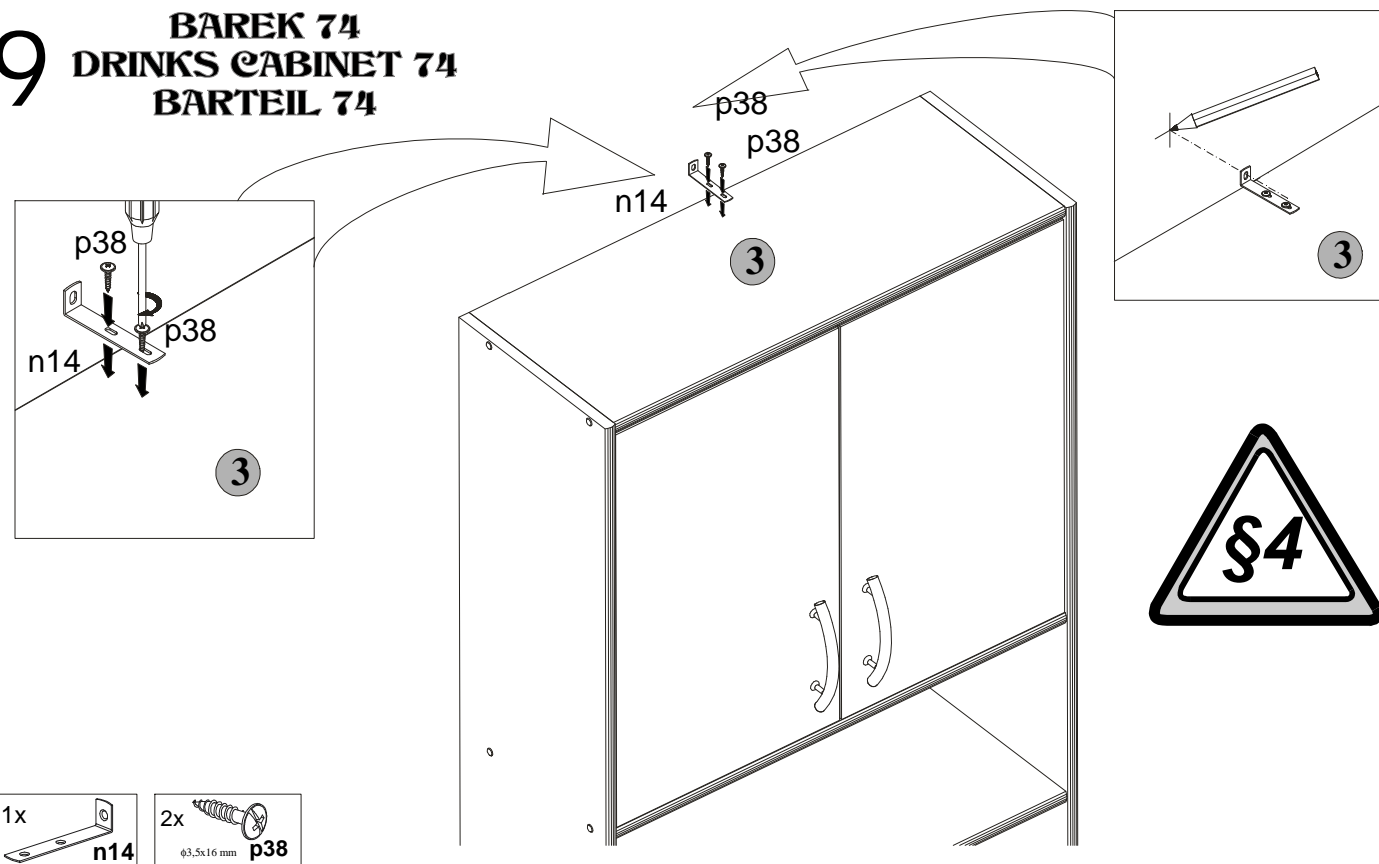

9 BAREK 74
DRINKS CABINET 74
BARTEIL 74