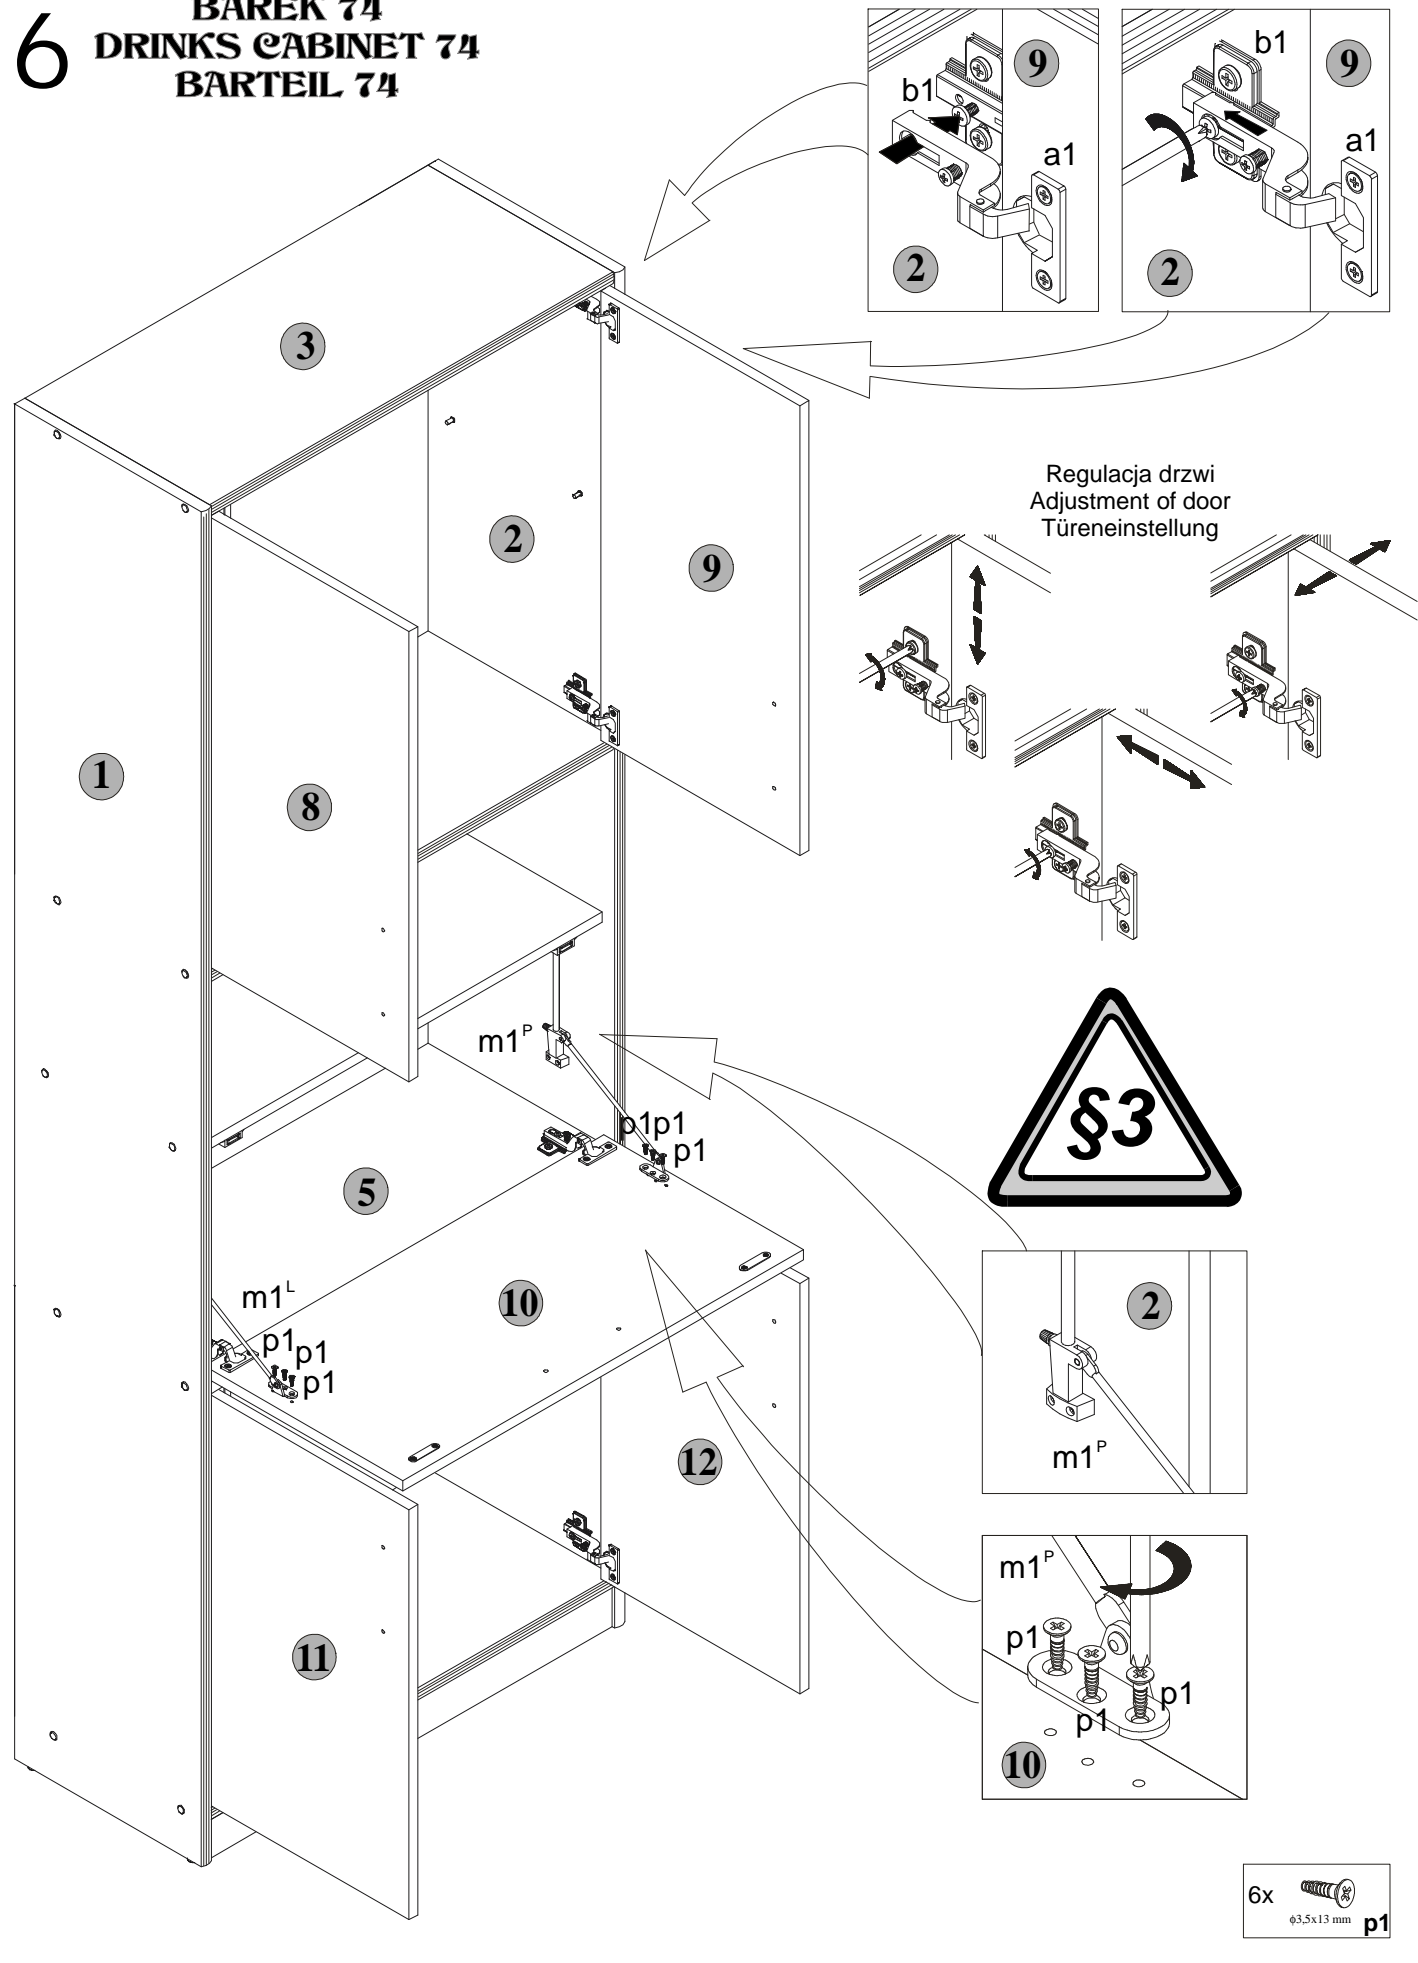

Podczas montażu
postępowac
zgodnie z instrukcją.

While assembling
follow
the instruction.

Montage laut
der Aufbauanleitung
durchführen.

6 BAREK 74 DRINKS CABINET 74 BARTEIL 74