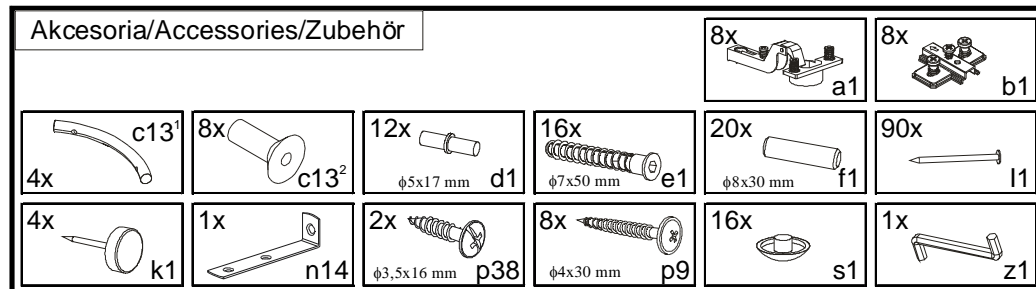

Podczas montażu
postępować
zgodnie z instrukcją.

While assembling
follow
the instruction.

Montage laut
der Aufbauanleitung
durchführen.

8 BIELIŻNIARKA 74
LINEN CUPBOARD 74
WÄSCHESCHRANK 74

**INSTRUKCJA MONTAŻU
FITTING-UP INSTRUCTION
AUFBAUANLEITUNG**

ERYK
BIELIŻNIARKA 74
LINEN CUPBOARD 74
WÄSCHESCHRANK 74

Producent:
BLACK RED WHITE S.A.
UL. KRZESZOWSKA 63
23-400 BIŁGORAJ

33,5x74,5x206,5 /cm/

9 BIELIŻNIARKA 74
LINEN CUPBOARD 74
WÄSCHESCHRANK 74

ERYK

BIELIŹNIARKA 74

LINEN CUPBOARD 74

WÄSCHESCHRANK 74

Paczka/Package/Paket - Korpus1/Body1/Möbelkorps1
 Paczka/Package/Paket - Fronty2/Fronts2/Möbelfronten2
 Paczka/Package/Paket - Akcesoria/Accessories/Zubehör

Symbol elementu	Wymiary	Kod
1	2058 x 330	SM1-105
2	2058 x 330	SM1-106
3	708 x 326	SM1-301
4	708 x 326	SM1-309
5	708 x 305	SM1-305
6	708 x 58	SM1-401
7	714 x 739	SM1-9903
8	627 x 739	SM1-9904
9	654 x 739	SM1-9902
10	684 x 350	SM1-004
11	684 x 350	SM1-005
12	624 x 350	SM1-002
13	624 x 350	SM1-003