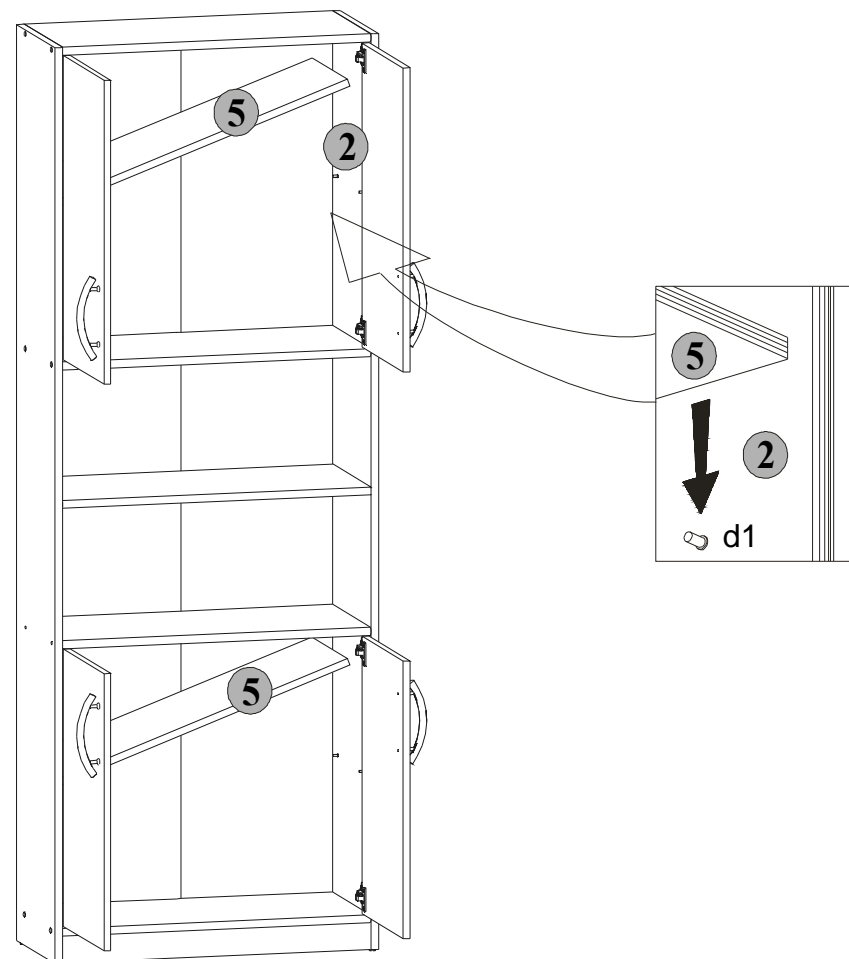

Podczas montażu
postępować
zgodnie z instrukcją.

While assembling
follow
the instruction.

Montage laut
der Aufbauanleitung
durchführen.

8 BIELIŻNIARKA 74
LINEN CUPBOARD 74
WÄSCHESCHRANK 74

**INSTRUKCJA MONTAŻU
FITTING-UP INSTRUCTION
AUFBAUANLEITUNG**

ERYK
BIELIŻNIARKA 74
LINEN CUPBOARD 74
WÄSCHESCHRANK 74

Producent:
BLACK RED WHITE S.A.
UL. KRZESZOWSKA 63
23-400 BIŁGORAJ

33,5x74,5x206,5 /cm/

9 BIELIŻNIARKA 74
LINEN CUPBOARD 74
WÄSCHESCHRANK 74

ERYK

BIELIŹNIARKA 74

LINEN CUPBOARD 74

WÄSCHESCHRANK 74

Paczka/Package/Paket - Korpus1/Body1/Möbelkorps1
 Paczka/Package/Paket - Fronty2/Fronts2/Möbelfronten2
 Paczka/Package/Paket - Akcesoria/Accessories/Zubehör

Symbol elementu	Wymiary	Kod
1	2058 x 330	SM1-105
2	2058 x 330	SM1-106
3	708 x 326	SM1-301
4	708 x 326	SM1-309
5	708 x 305	SM1-305
6	708 x 58	SM1-401
7	714 x 739	SM1-9903
8	627 x 739	SM1-9904
9	654 x 739	SM1-9902
10	684 x 350	SM1-004
11	684 x 350	SM1-005
12	624 x 350	SM1-002
13	624 x 350	SM1-003