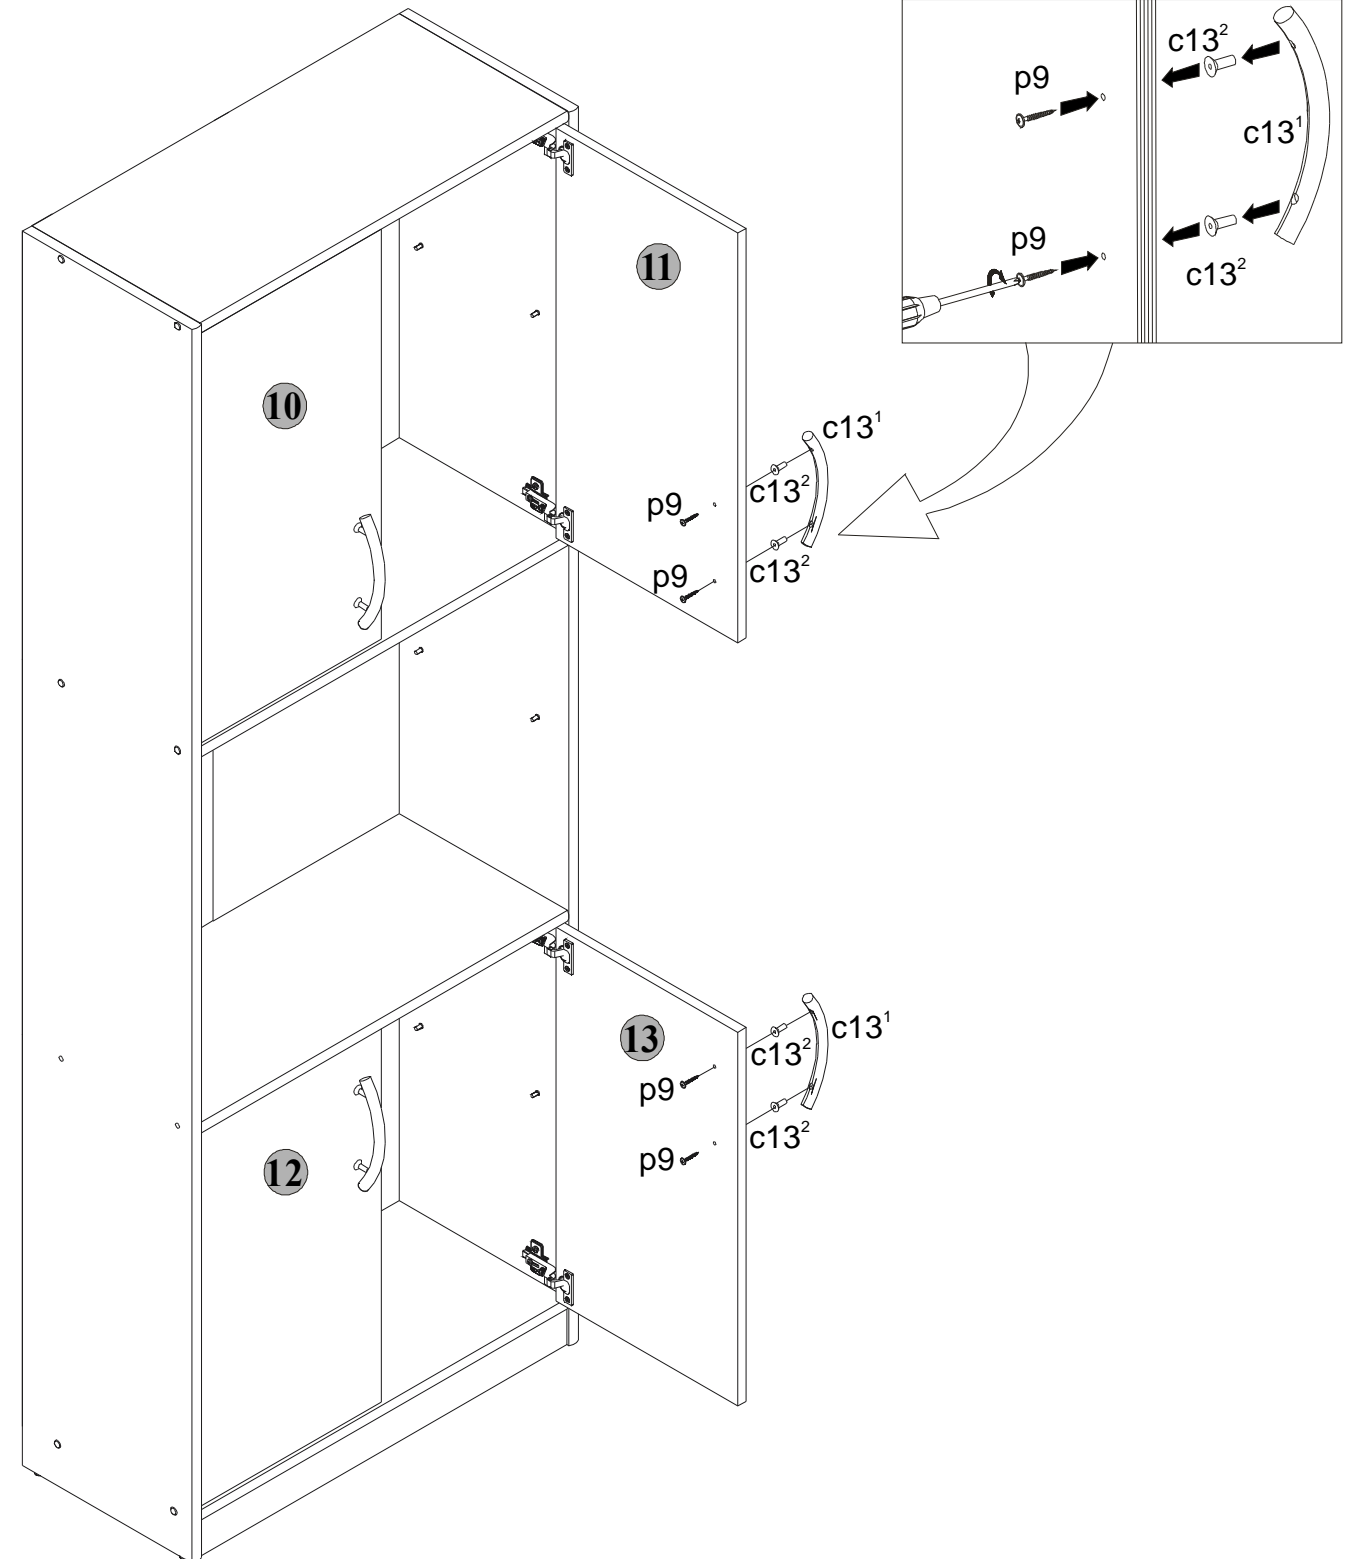

LINEN CUPBOARD 74

WÄSCHESCHRANK 74

Paczka/Package/Paket - Korpus1/Body1/Möbelkorps1
 Paczka/Package/Paket - Fronty2/Fronts2/Möbelfronten2
 Paczka/Package/Paket - Akcesoria/Accessories/Zubehör

Symbol elementu	Wymiary	Kod
1	2058 x 330	SM1-105
2	2058 x 330	SM1-106
3	708 x 326	SM1-301
4	708 x 326	SM1-309
5	708 x 305	SM1-305
6	708 x 58	SM1-401
7	714 x 739	SM1-9903
8	627 x 739	SM1-9904
9	654 x 739	SM1-9902
10	684 x 350	SM1-004
11	684 x 350	SM1-005
12	624 x 350	SM1-002
13	624 x 350	SM1-003

Podczas montażu
 postępować
 zgodnie z instrukcją.

While assembling
 follow
 the instruction.

Montage laut
 der Aufbauanleitung
 durchführen.

7

BIELIŹNIARKA 74

LINEN CUPBOARD 74

WÄSCHESCHRANK 74

Podczas montażu
postępować
zgodnie z instrukcją.

6 BIELIŹNIARKA 74
LINEN CUPBOARD 74
WÄSCHESCHRANK 74

1 BIELIŹNIARKA 74
LINEN CUPBOARD 74
WÄSCHESCHRANK 74

- 8x 
- 8x 
- 12x  $\phi 5 \times 17$ mm d1
- 20x  $\phi 8 \times 30$ mm f1
- 4x  k1

Podczas montażu
postępować
zgodnie z instrukcją.