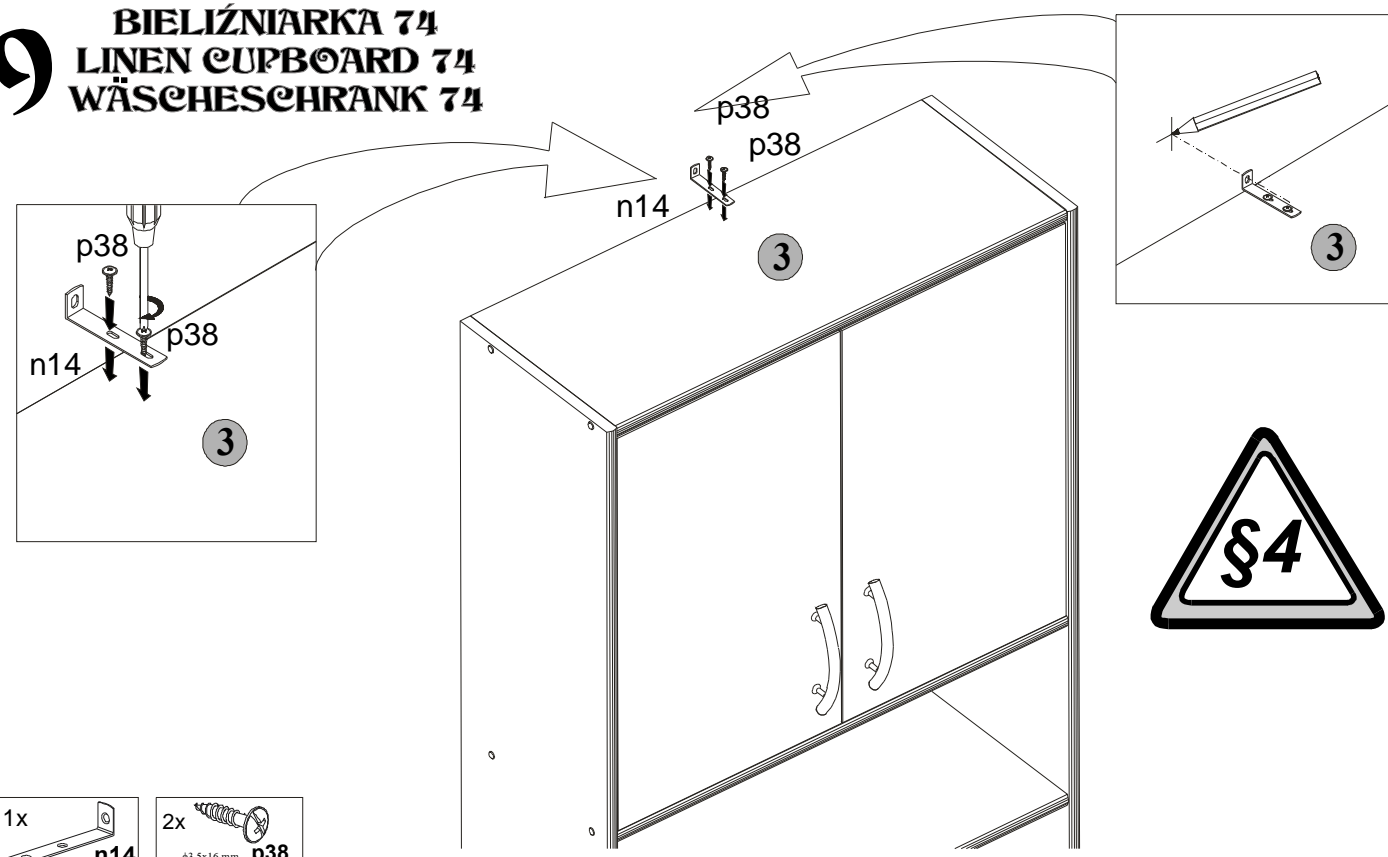

Podczas montażu
postępować
zgodnie z instrukcją.

While assembling
follow
the instruction.

Montage laut
der Aufbauanleitung
durchführen.

8 BIELIŻNIARKA 74
LINEN CUPBOARD 74
WÄSCHESCHRANK 74

**INSTRUKCJA MONTAŻU
FITTING-UP INSTRUCTION
AUFBAUANLEITUNG**

ERYK
BIELIŻNIARKA 74
LINEN CUPBOARD 74
WÄSCHESCHRANK 74

Producent:
BLACK RED WHITE S.A.
UL. KRZESZOWSKA 63
23-400 BIŁGORAJ

33,5x74,5x206,5 /cm/

9 BIELIŻNIARKA 74
LINEN CUPBOARD 74
WÄSCHESCHRANK 74

ERYK

BIELIŹNIARKA 74

LINEN CUPBOARD 74

WÄSCHESCHRANK 74

Paczka/Package/Paket - Korpus1/Body1/Möbelkorps1
 Paczka/Package/Paket - Fronty2/Fronts2/Möbelfronten2
 Paczka/Package/Paket - Akcesoria/Accessories/Zubehör

Symbol elementu	Wymiary	Kod
1	2058 x 330	SM1-105
2	2058 x 330	SM1-106
3	708 x 326	SM1-301
4	708 x 326	SM1-309
5	708 x 305	SM1-305
6	708 x 58	SM1-401
7	714 x 739	SM1-9903
8	627 x 739	SM1-9904
9	654 x 739	SM1-9902
10	684 x 350	SM1-004
11	684 x 350	SM1-005
12	624 x 350	SM1-002
13	624 x 350	SM1-003