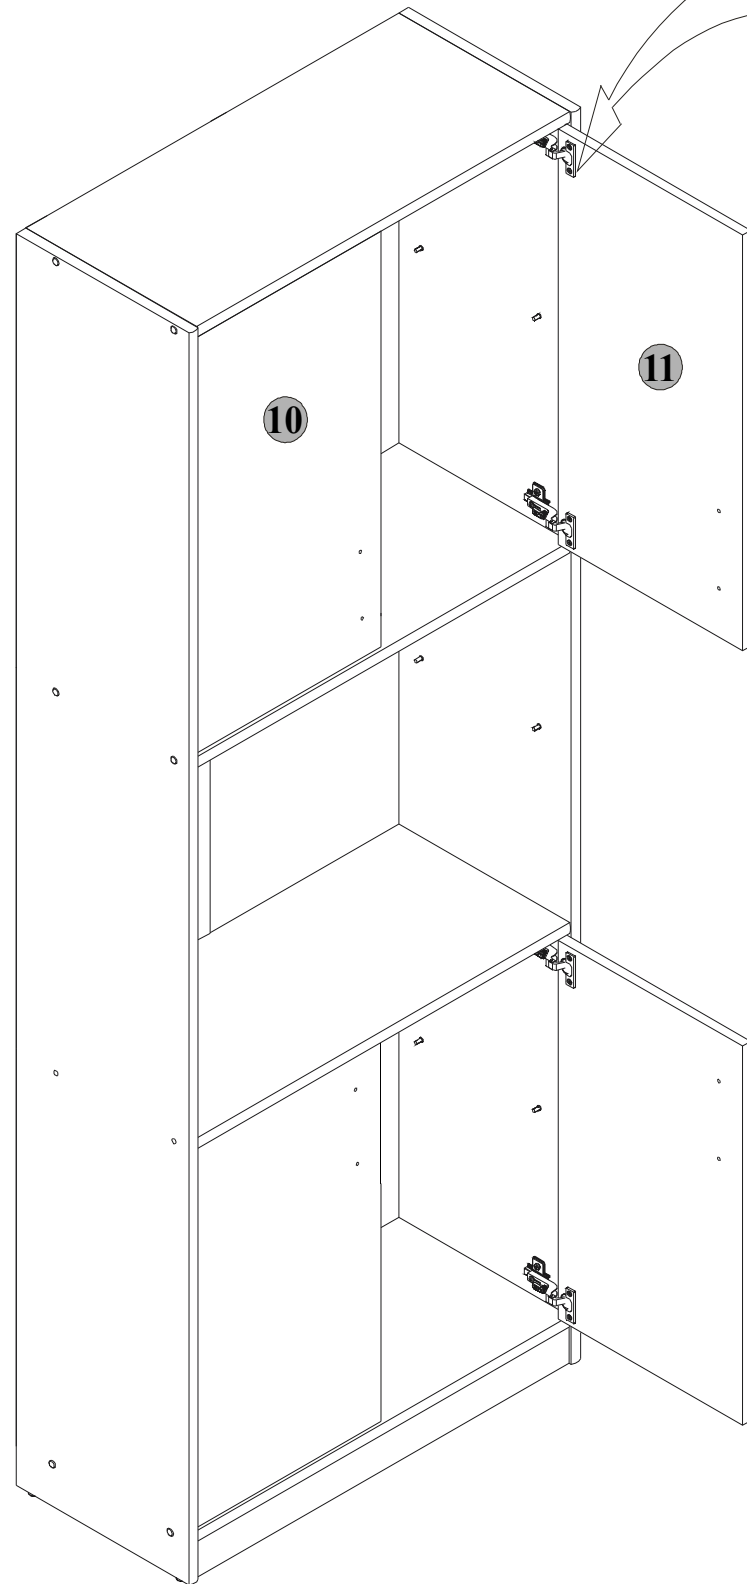

LINEN CUPBOARD 74

WÄSCHESCHRANK 74

Paczka/Package/Paket - Korpus1/Body1/Möbelkorps1
 Paczka/Package/Paket - Fronty2/Fronts2/Möbelfronten2
 Paczka/Package/Paket - Akcesoria/Accessories/Zubehör

Symbol elementu	Wymiary	Kod
1	2058 x 330	SM1-105
2	2058 x 330	SM1-106
3	708 x 326	SM1-301
4	708 x 326	SM1-309
5	708 x 305	SM1-305
6	708 x 58	SM1-401
7	714 x 739	SM1-9903
8	627 x 739	SM1-9904
9	654 x 739	SM1-9902
10	684 x 350	SM1-004
11	684 x 350	SM1-005
12	624 x 350	SM1-002
13	624 x 350	SM1-003

6 BIELIŹNIARKA 74
LINEN CUPBOARD 74
WÄSCHESCHRANK 74

1 BIELIŹNIARKA 74
LINEN CUPBOARD 74
WÄSCHESCHRANK 74

- 8x 
- 8x 
- 12x  $\phi 5 \times 17$ mm d1
- 20x  $\phi 8 \times 30$ mm f1
- 4x  k1

Podczas montażu
postępować
zgodnie z instrukcją.