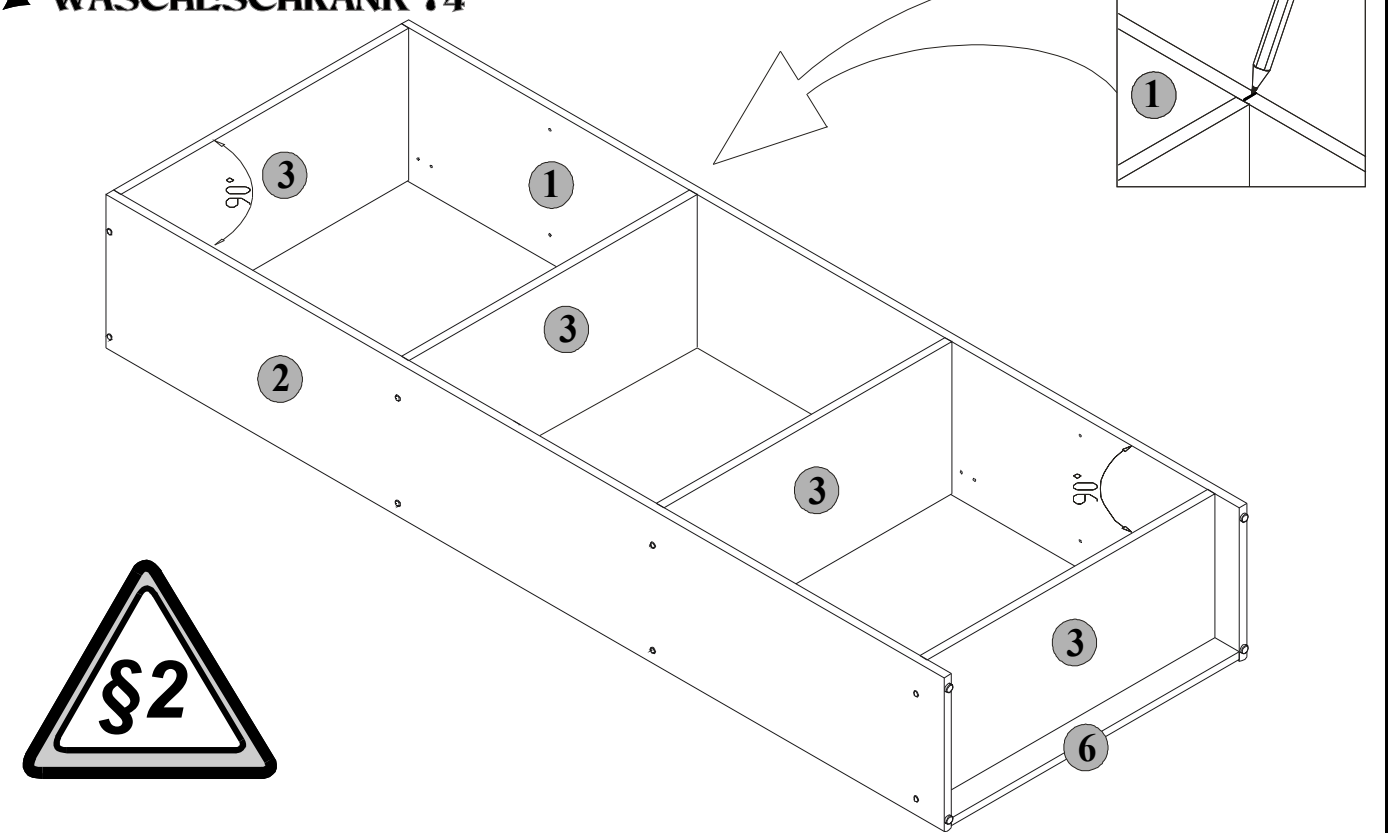

4 BIELIŹNIARKA 74 LINEN CUPBOARD 74 WÄSCHESCHRANK 74