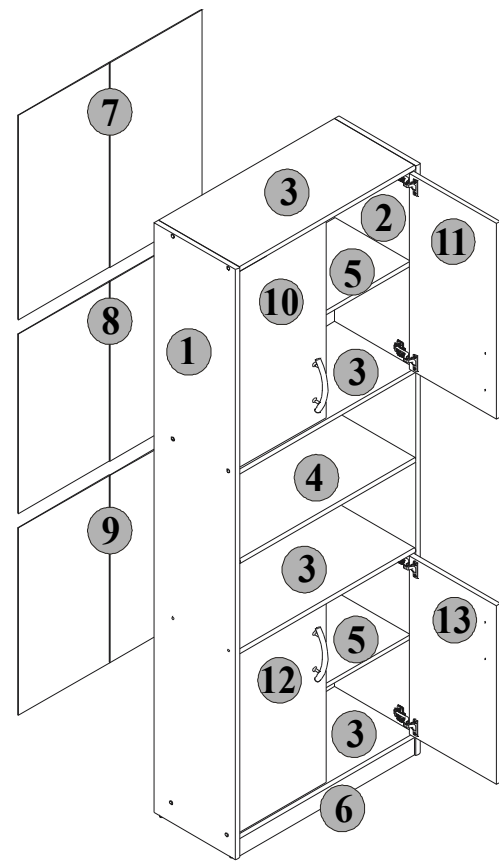

Podczas montażu
postępować
zgodnie z instrukcją.

While assembling
follow
the instruction.

Montage laut
der Aufbauanleitung
durchführen.

8 BIELIŻNIARKA 74
LINEN CUPBOARD 74
WÄSCHESCHRANK 74

**INSTRUKCJA MONTAŻU
FITTING-UP INSTRUCTION
AUFBAUANLEITUNG**

ERYK
BIELIŻNIARKA 74
LINEN CUPBOARD 74
WÄSCHESCHRANK 74

Producent:
BLACK RED WHITE S.A.
UL. KRZESZOWSKA 63
23-400 BIŁGORAJ

33,5x74,5x206,5 /cm/

9 BIELIŻNIARKA 74
LINEN CUPBOARD 74
WÄSCHESCHRANK 74

ERYK

BIELIŹNIARKA 74

LINEN CUPBOARD 74

WÄSCHESCHRANK 74

Paczka/Package/Paket - Korpus1/Body1/Möbelkorps1
 Paczka/Package/Paket - Fronty2/Fronts2/Möbelfronten2
 Paczka/Package/Paket - Akcesoria/Accessories/Zubehör

Symbol elementu	Wymiary	Kod
1	2058 x 330	SM1-105
2	2058 x 330	SM1-106
3	708 x 326	SM1-301
4	708 x 326	SM1-309
5	708 x 305	SM1-305
6	708 x 58	SM1-401
7	714 x 739	SM1-9903
8	627 x 739	SM1-9904
9	654 x 739	SM1-9902
10	684 x 350	SM1-004
11	684 x 350	SM1-005
12	624 x 350	SM1-002
13	624 x 350	SM1-003

Podczas montażu
 postępować
 zgodnie z instrukcją.

While assembling
 follow
 the instruction.

Montage laut
 der Aufbauanleitung
 durchführen.

7

BIELIŹNIARKA 74

LINEN CUPBOARD 74

WÄSCHESCHRANK 74

Podczas montażu
postępować
zgodnie z instrukcją.