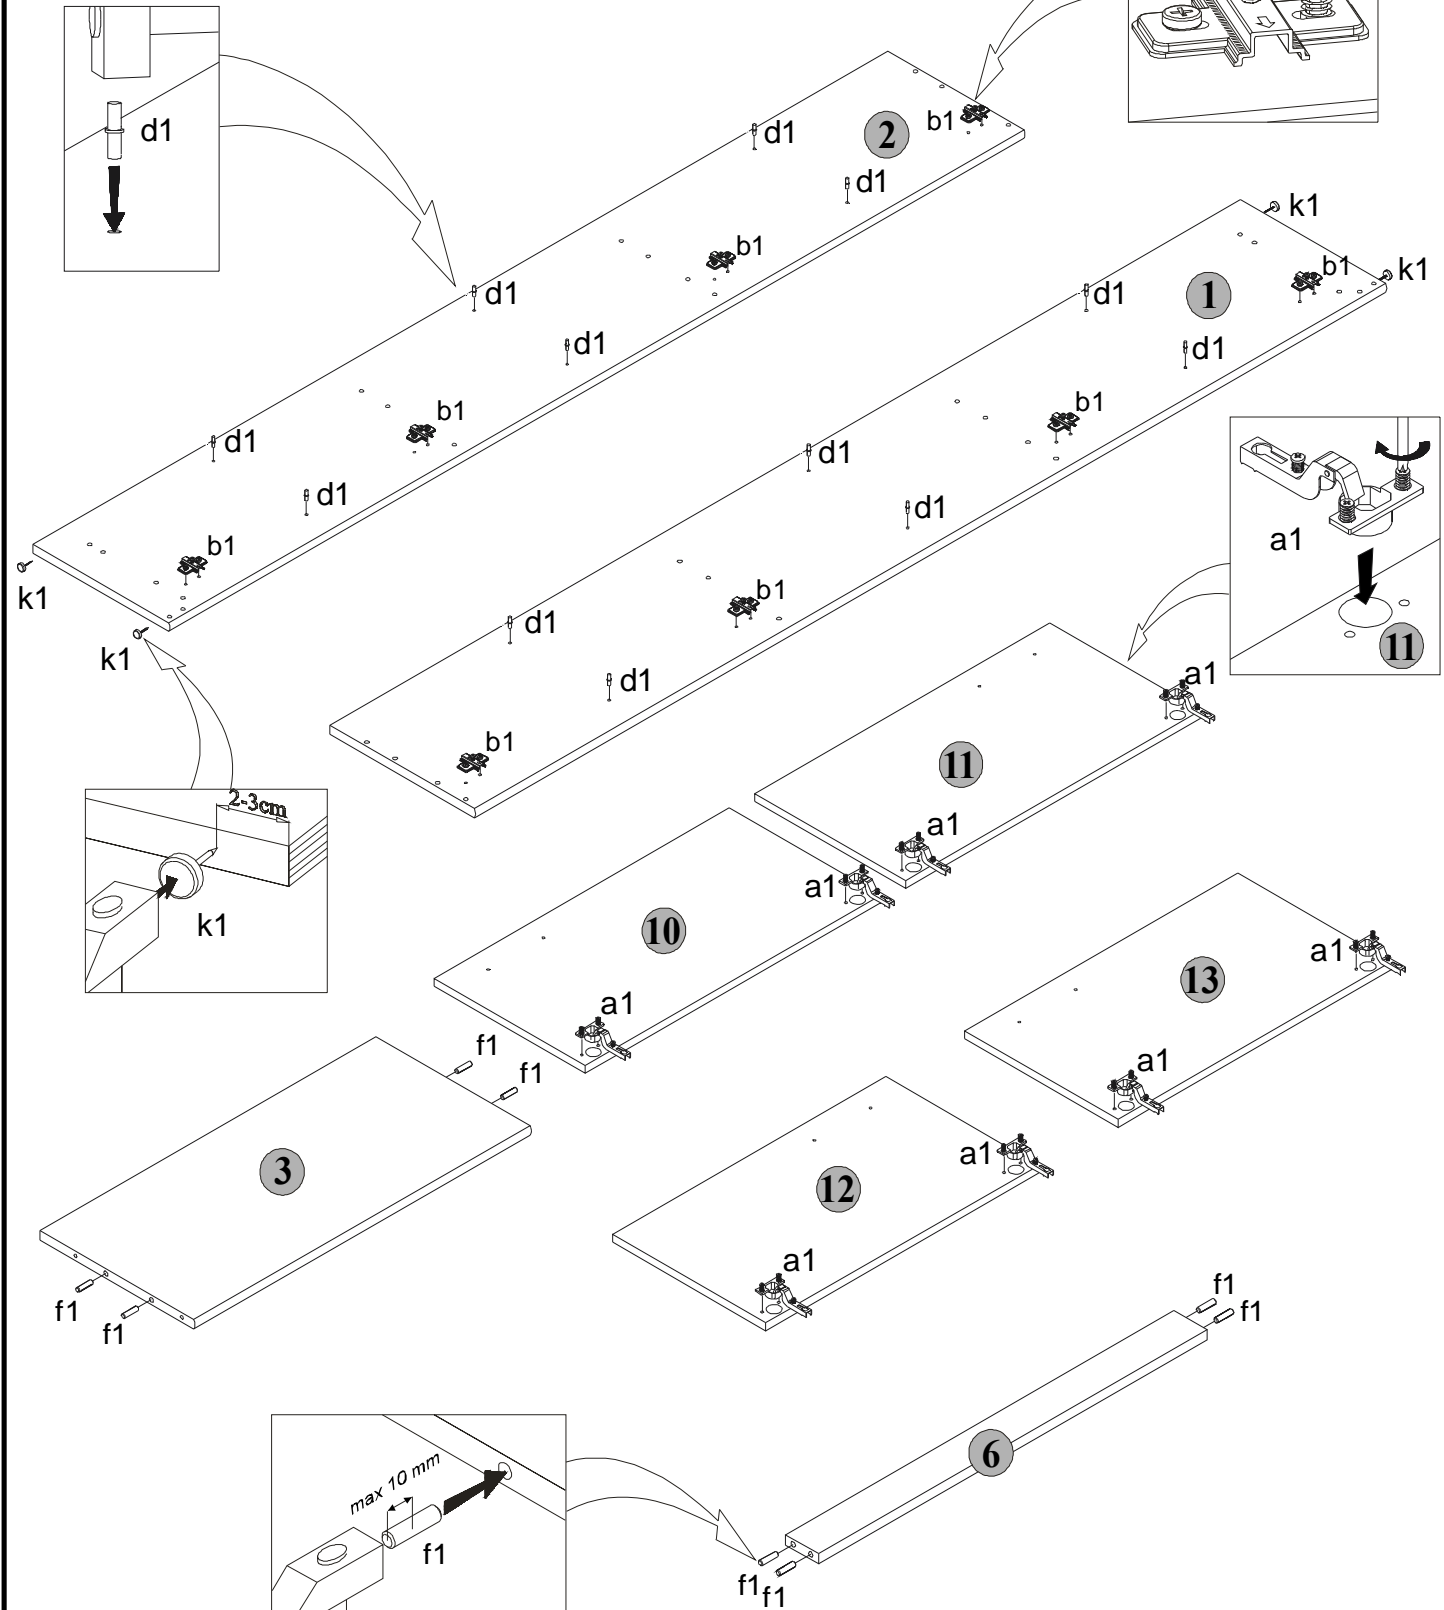

LINEN CUPBOARD 74

WÄSCHESCHRANK 74

Paczka/Package/Paket - Korpus1/Body1/Möbelkorps1
 Paczka/Package/Paket - Fronty2/Fronts2/Möbelfronten2
 Paczka/Package/Paket - Akcesoria/Accessories/Zubehör

Symbol elementu	Wymiary	Kod
1	2058 x 330	SM1-105
2	2058 x 330	SM1-106
3	708 x 326	SM1-301
4	708 x 326	SM1-309
5	708 x 305	SM1-305
6	708 x 58	SM1-401
7	714 x 739	SM1-9903
8	627 x 739	SM1-9904
9	654 x 739	SM1-9902
10	684 x 350	SM1-004
11	684 x 350	SM1-005
12	624 x 350	SM1-002
13	624 x 350	SM1-003

6 BIELIŹNIARKA 74
LINEN CUPBOARD 74
WÄSCHESCHRANK 74

1 BIELIŹNIARKA 74
LINEN CUPBOARD 74
WÄSCHESCHRANK 74

- 8x 
- 8x 
- 12x  $\phi 5 \times 17$ mm d1
- 20x  $\phi 8 \times 30$ mm f1
- 4x  k1

Podczas montażu
postępować
zgodnie z instrukcją.