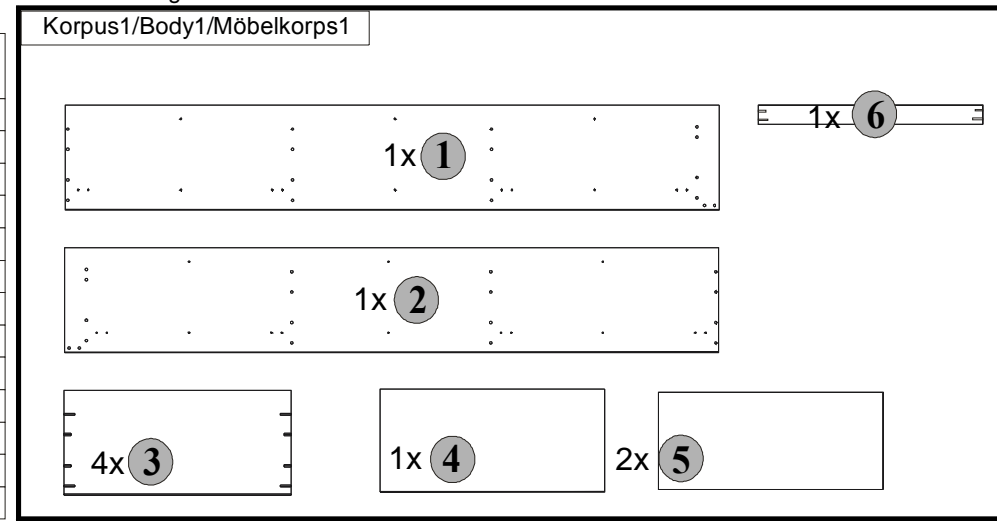

Podczas montażu
postępować
zgodnie z instrukcją.

While assembling
follow
the instruction.

Montage laut
der Aufbauanleitung
durchführen.

8 BIELIŻNIARKA 74
LINEN CUPBOARD 74
WÄSCHESCHRANK 74

**INSTRUKCJA MONTAŻU
FITTING-UP INSTRUCTION
AUFBAUANLEITUNG**

ERYK
BIELIŻNIARKA 74
LINEN CUPBOARD 74
WÄSCHESCHRANK 74

Producent:
BLACK RED WHITE S.A.
UL. KRZESZOWSKA 63
23-400 BIŁGORAJ

33,5x74,5x206,5 /cm/

9 BIELIŻNIARKA 74
LINEN CUPBOARD 74
WÄSCHESCHRANK 74

ERYK

BIELIŹNIARKA 74

LINEN CUPBOARD 74

WÄSCHESCHRANK 74

Paczka/Package/Paket - Korpus1/Body1/Möbelkorps1
 Paczka/Package/Paket - Fronty2/Fronts2/Möbelfronten2
 Paczka/Package/Paket - Akcesoria/Accessories/Zubehör

Symbol elementu	Wymiary	Kod
1	2058 x 330	SM1-105
2	2058 x 330	SM1-106
3	708 x 326	SM1-301
4	708 x 326	SM1-309
5	708 x 305	SM1-305
6	708 x 58	SM1-401
7	714 x 739	SM1-9903
8	627 x 739	SM1-9904
9	654 x 739	SM1-9902
10	684 x 350	SM1-004
11	684 x 350	SM1-005
12	624 x 350	SM1-002
13	624 x 350	SM1-003