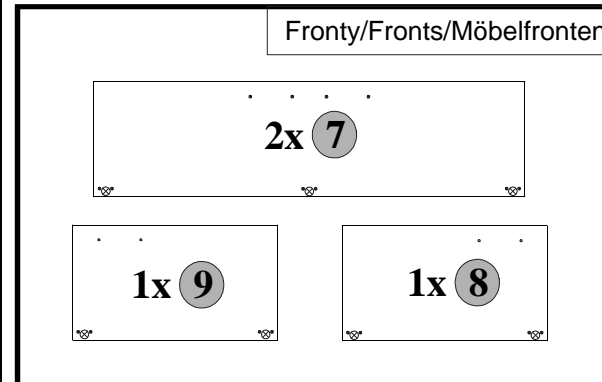

ERYK SZAFKA 74 WARDROBE 74 SCHRANK 74

BLACK RED WHITE

Producent:
BLACK RED WHITE S.A.
UL. KRZESZOWSKA 63
23-400 BILGORAJ

206,5x74,5x50 [cm]

INSTRUKCJA MONTAZU
FITTING-UP INSTRUCTION
AUFBAUANLEITUNG

ERYK

SZAFKA 74
WARDROBE 74
SCHRANK 74

Paczka/Package/Paket - Korpus /Body /Möbelkorps
Paczka/Package/Paket - Fronty/Fronts/Möbelfronten
Paczka/Package/Paket - Akcesoria/Accessories/Zubehör

Symbol elementu Element symbol Elementeszeichen	Wymiary Measurements Ausmaß	Kod Code Kode
1	2058x495	SM1 - 103
2	2058x495	SM1 - 104
3	708x491	SM1 - 306
4	708x491	SM1 - 307
5	708x470	SM1 - 308
6	708x58	SM1 - 401
7	1312x350	SM1 - 001
8	624x350	SM1 - 002
9	624x350	SM1 - 003
10	1995x369	SM1 - 908
11	1962x14	lh - 1962
12	701x24	dr - 701