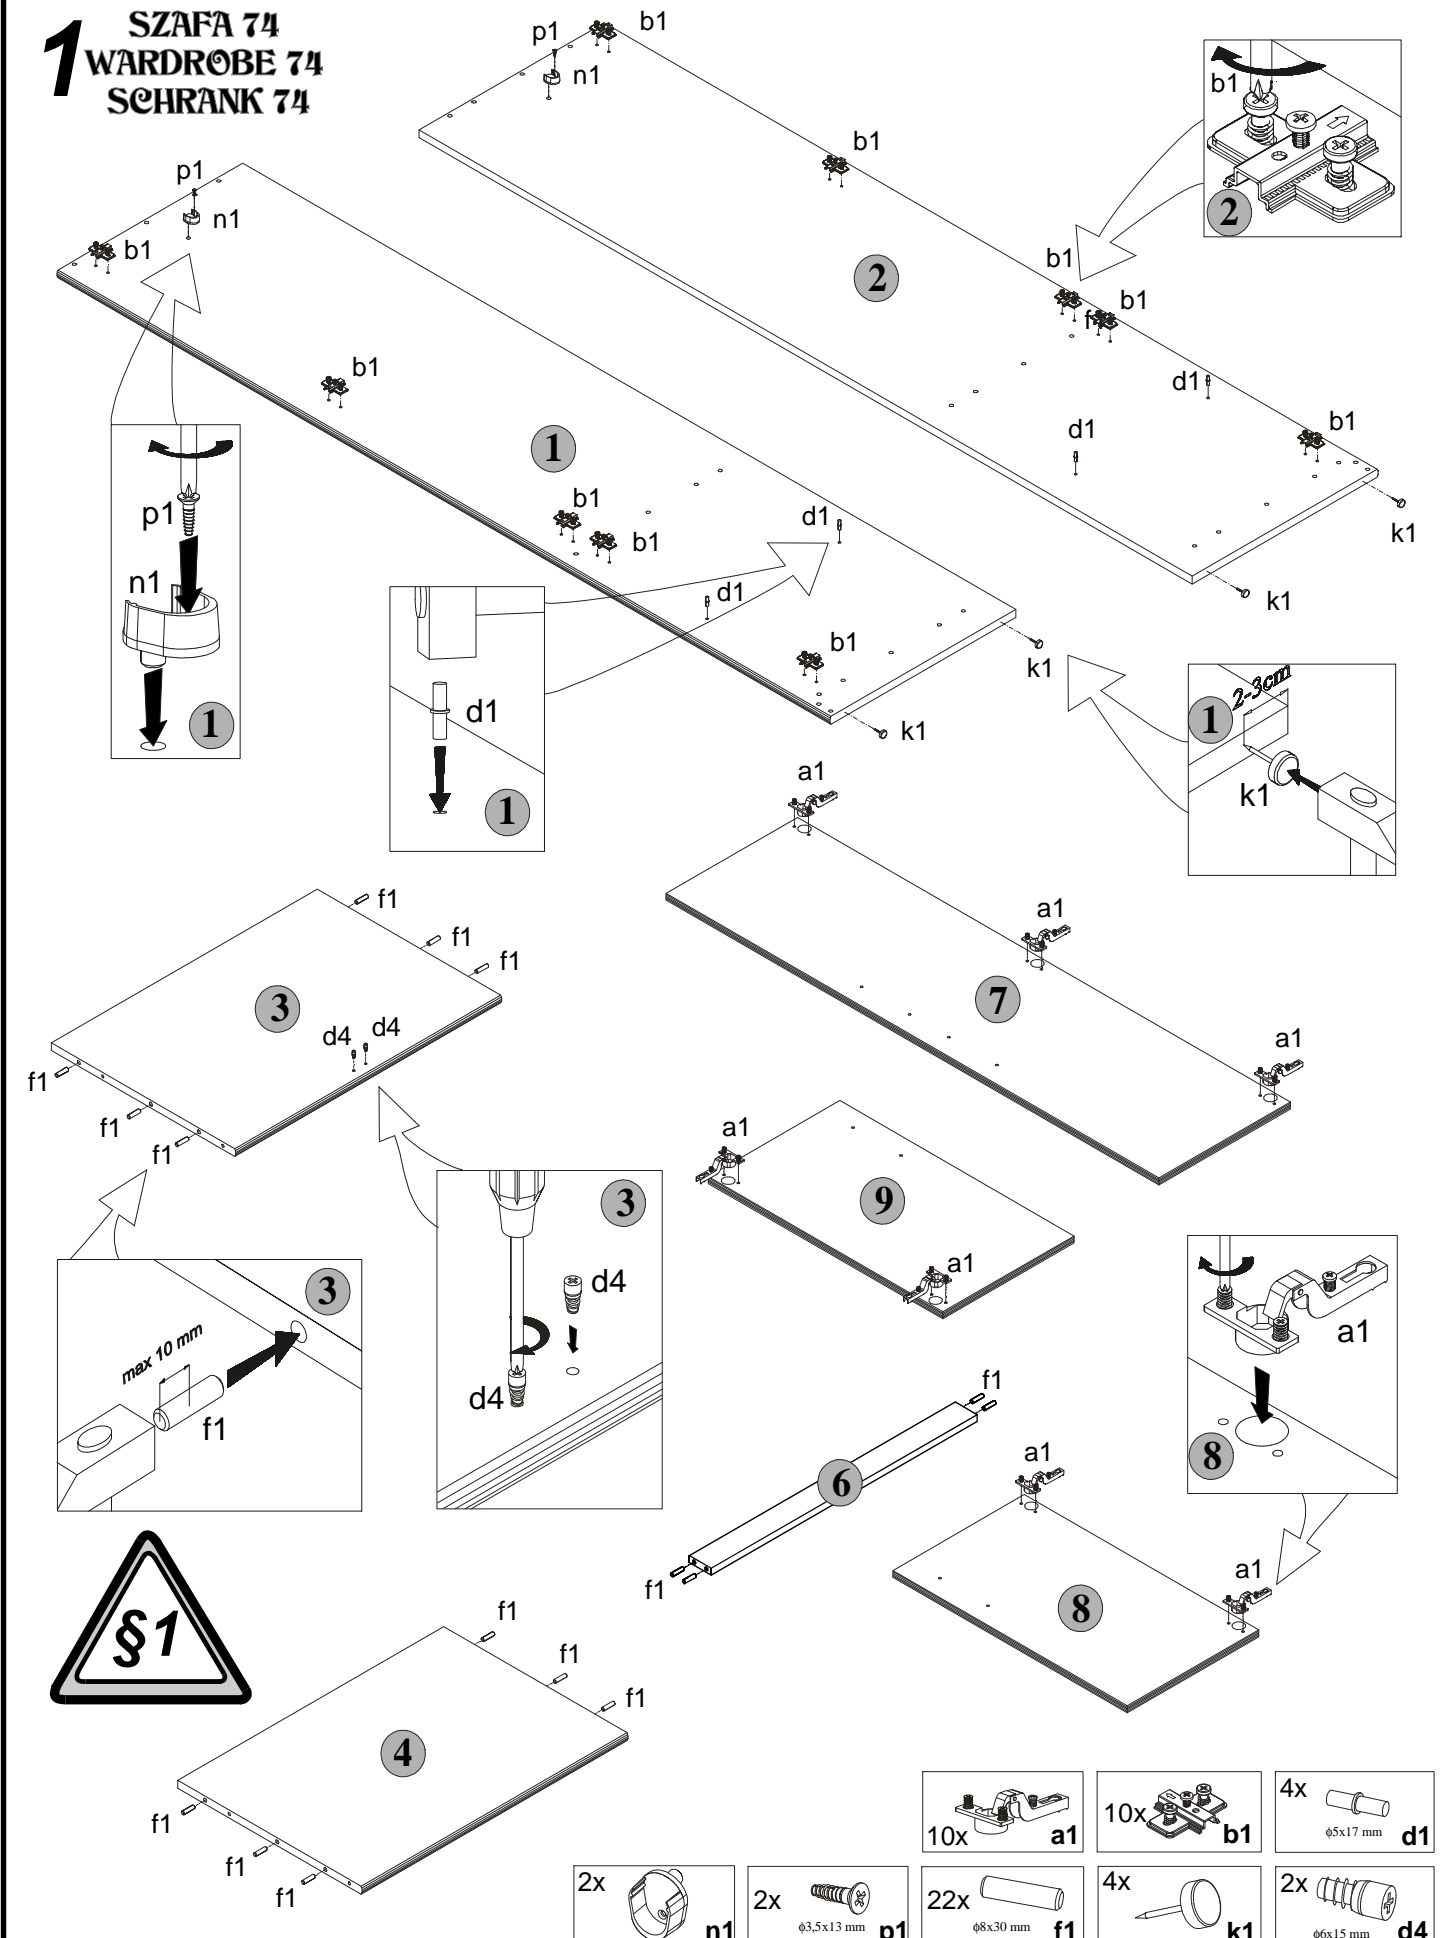

Paczka/Package/Paket - Korpus /Body /Möbelkorps
Paczka/Package/Paket - Fronty/Fronts/Möbelfronten
Paczka/Package/Paket - Akcesoria/Accessories/Zubehör

Symbol elementu Element symbol Elementeszeichen	Wymiary Measurements Ausmaß	Kod Code Kode
1	2058x495	SM1 - 103
2	2058x495	SM1 - 104
3	708x491	SM1 - 306
4	708x491	SM1 - 307
5	708x470	SM1 - 308
6	708x58	SM1 - 401
7	1312x350	SM1 - 001
8	624x350	SM1 - 002
9	624x350	SM1 - 003
10	1995x369	SM1 - 908
11	1962x14	lh - 1962
12	701x24	dr - 701

7 SZAFKA 74
WARDROBE 74
SCHRANK 74

Podczas montażu
postępować
zgodnie z instrukcją.

While assembling
follow
the instruction.

Montage laut
der Aufbauanleitung
durchführen.

1 SZAFKA 74
WARDROBE 74
SCHRANK 74