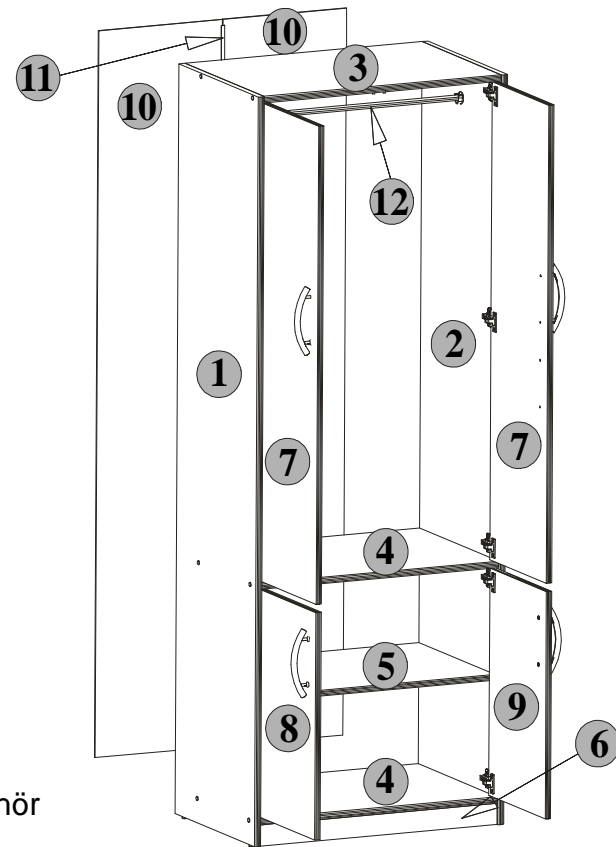

Podczas montażu
postępować
zgodnie z instrukcją.

While assembling
follow
the instruction.

Montage laut
der Aufbauanleitung
durchführen.

10 SZAFKA 74 WARDROBE 74 SCHRANK 74

INSTRUKCJA MONTAŻU FITTING-UP INSTRUCTION AUFBAUANLEITUNG

ERYK SZAFKA 74 WARDROBE 74 SCHRANK 74

BLACK RED WHITE

Producent:
BLACK RED WHITE S.A.
UL. KRZESZOWSKA 63
23-400 BILGORAJ

206,5x74,5x50 [cm]

INSTRUKCJA MONTAZU
FITTING-UP INSTRUCTION
AUFBAUANLEITUNG

ERYK

SZAFKA 74
WARDROBE 74
SCHRANK 74

Paczka/Package/Paket - Korpus /Body /Möbelkorps
Paczka/Package/Paket - Fronty/Fronts/Möbelfronten
Paczka/Package/Paket - Akcesoria/Accessories/Zubehör

Symbol elementu Element symbol Elementeszeichen	Wymiary Measurements Ausmaß	Kod Code Kode
1	2058x495	SM1 - 103
2	2058x495	SM1 - 104
3	708x491	SM1 - 306
4	708x491	SM1 - 307
5	708x470	SM1 - 308
6	708x58	SM1 - 401
7	1312x350	SM1 - 001
8	624x350	SM1 - 002
9	624x350	SM1 - 003
10	1995x369	SM1 - 908
11	1962x14	lh - 1962
12	701x24	dr - 701