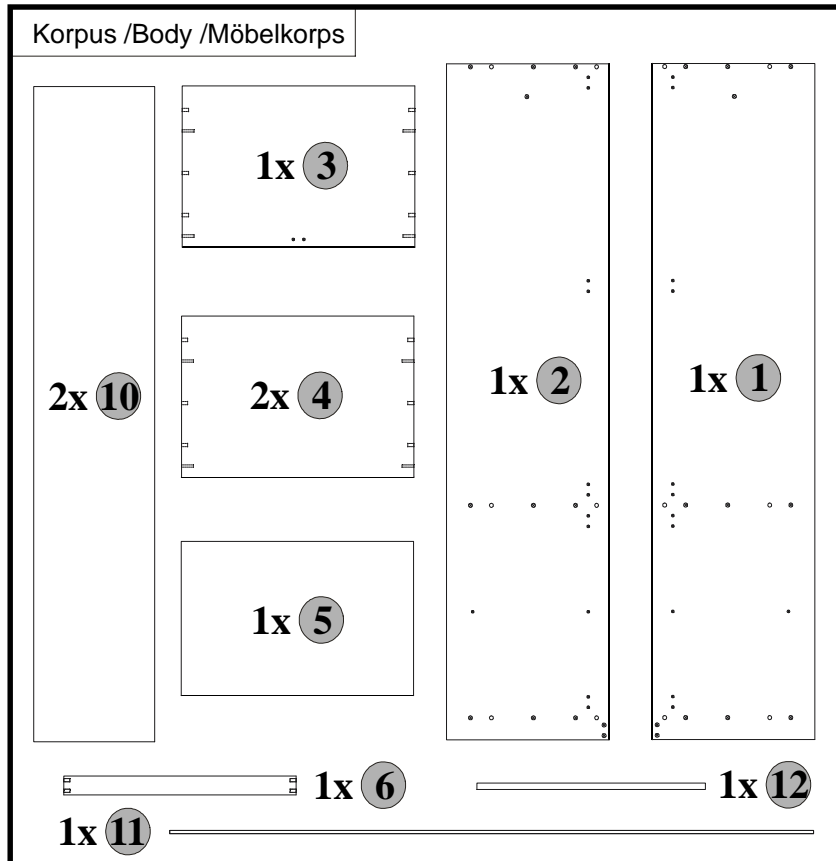

Podczas montażu
postępować
zgodnie z instrukcją.

While assembling
follow
the instruction.

Montage laut
der Aufbauanleitung
durchführen.

10 SZAFKA 74 WARDROBE 74 SCHRANK 74

INSTRUKCJA MONTAŻU FITTING-UP INSTRUCTION AUFBAUANLEITUNG

ERYK SZAFKA 74 WARDROBE 74 SCHRANK 74

BLACK RED WHITE

Producent:
BLACK RED WHITE S.A.
UL. KRZESZOWSKA 63
23-400 BILGORAJ

206,5x74,5x50 [cm]

INSTRUKCJA MONTAZU
FITTING-UP INSTRUCTION
AUFBAUANLEITUNG

ERYK

SZAFKA 74
WARDROBE 74
SCHRANK 74

Paczka/Package/Paket - Korpus /Body /Möbelkorps
Paczka/Package/Paket - Fronty/Fronts/Möbelfronten
Paczka/Package/Paket - Akcesoria/Accessories/Zubehör

Symbol elementu Element symbol Elementeszeichen	Wymiary Measurements Ausmaß	Kod Code Kode
1	2058x495	SM1 - 103
2	2058x495	SM1 - 104
3	708x491	SM1 - 306
4	708x491	SM1 - 307
5	708x470	SM1 - 308
6	708x58	SM1 - 401
7	1312x350	SM1 - 001
8	624x350	SM1 - 002
9	624x350	SM1 - 003
10	1995x369	SM1 - 908
11	1962x14	lh - 1962
12	701x24	dr - 701