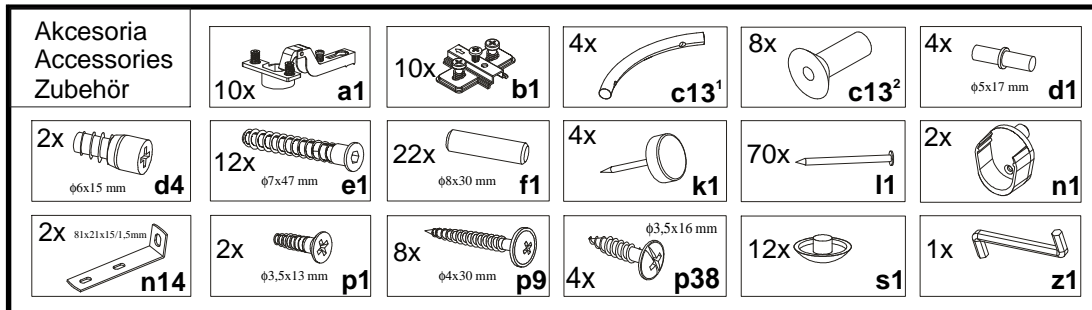

Podczas montażu
postępować
zgodnie z instrukcją.

While assembling
follow
the instruction.

Montage laut
der Aufbauanleitung
durchführen.

10 SZAFKA 74 WARDROBE 74 SCHRANK 74

INSTRUKCJA MONTAŻU FITTING-UP INSTRUCTION AUFBAUANLEITUNG

ERYK SZAFKA 74 WARDROBE 74 SCHRANK 74

BLACK RED WHITE

Producent:
BLACK RED WHITE S.A.
UL. KRZESZOWSKA 63
23-400 BILGORAJ

206,5x74,5x50 [cm]

INSTRUKCJA MONTAZU
FITTING-UP INSTRUCTION
AUFBAUANLEITUNG

ERYK

SZAFKA 74
WARDROBE 74
SCHRANK 74

Paczka/Package/Paket - Korpus /Body /Möbelkorps
Paczka/Package/Paket - Fronty/Fronts/Möbelfronten
Paczka/Package/Paket - Akcesoria/Accessories/Zubehör

Symbol elementu Element symbol Elementeszeichen	Wymiary Measurements Ausmaß	Kod Code Kode
1	2058x495	SM1 - 103
2	2058x495	SM1 - 104
3	708x491	SM1 - 306
4	708x491	SM1 - 307
5	708x470	SM1 - 308
6	708x58	SM1 - 401
7	1312x350	SM1 - 001
8	624x350	SM1 - 002
9	624x350	SM1 - 003
10	1995x369	SM1 - 908
11	1962x14	lh - 1962
12	701x24	dr - 701