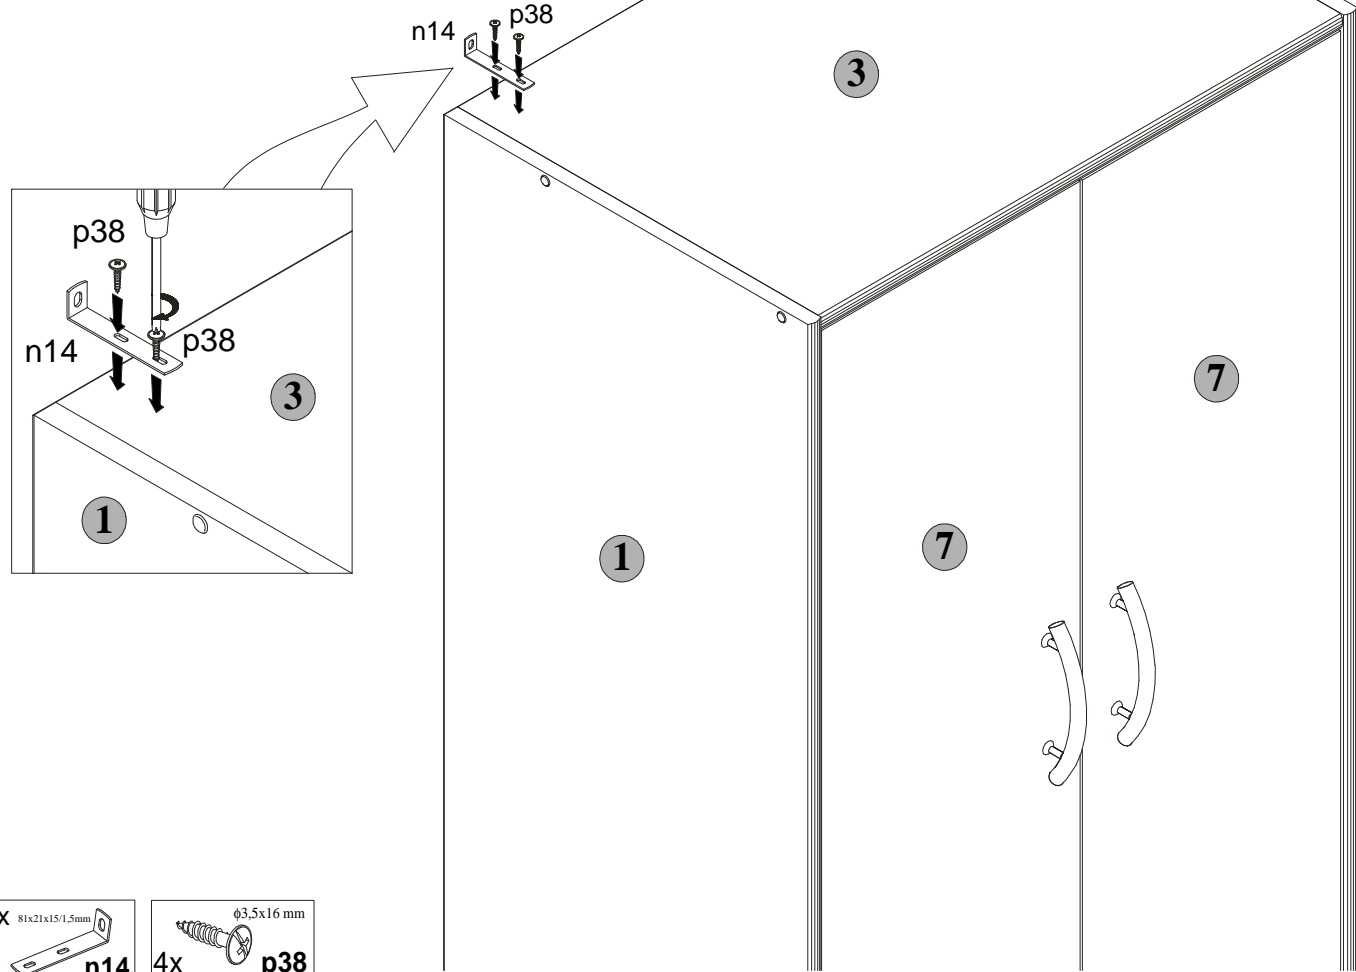

Podczas montażu
postępować
zgodnie z instrukcją.

While assembling
follow
the instruction.

Montage laut
der Aufbauanleitung
durchführen.

10 SZAFKA 74 WARDROBE 74 SCHRANK 74

INSTRUKCJA MONTAŻU FITTING-UP INSTRUCTION AUFBAUANLEITUNG

ERYK SZAFKA 74 WARDROBE 74 SCHRANK 74

BLACK RED WHITE

Producent:
BLACK RED WHITE S.A.
UL. KRZESZOWSKA 63
23-400 BILGORAJ

206,5x74,5x50 [cm]

INSTRUKCJA MONTAZU
FITTING-UP INSTRUCTION
AUFBAUANLEITUNG

ERYK

SZAFKA 74
WARDROBE 74
SCHRANK 74

Paczka/Package/Paket - Korpus /Body /Möbelkorps
Paczka/Package/Paket - Fronty/Fronts/Möbelfronten
Paczka/Package/Paket - Akcesoria/Accessories/Zubehör

Symbol elementu Element symbol Elementeszeichen	Wymiary Measurements Ausmaß	Kod Code Kode
1	2058x495	SM1 - 103
2	2058x495	SM1 - 104
3	708x491	SM1 - 306
4	708x491	SM1 - 307
5	708x470	SM1 - 308
6	708x58	SM1 - 401
7	1312x350	SM1 - 001
8	624x350	SM1 - 002
9	624x350	SM1 - 003
10	1995x369	SM1 - 908
11	1962x14	lh - 1962
12	701x24	dr - 701