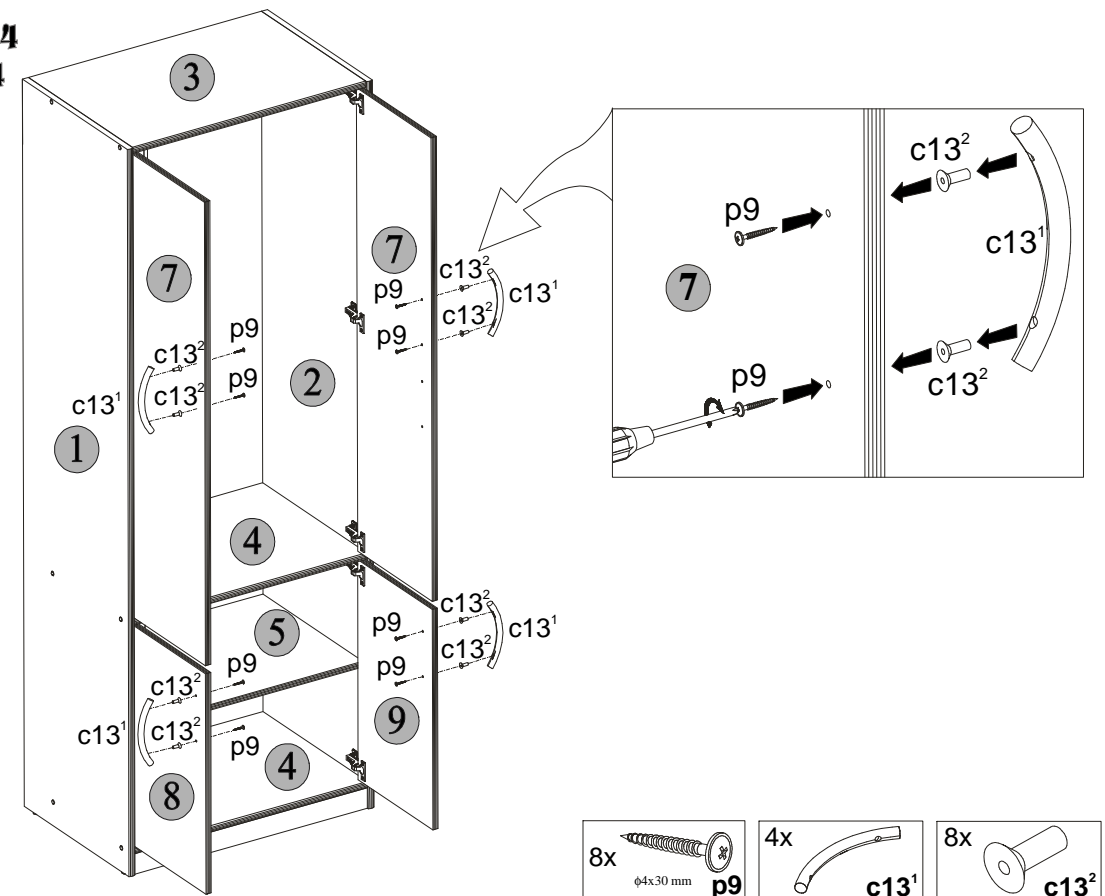

Paczka/Package/Paket - Korpus /Body /Möbelkorps
Paczka/Package/Paket - Fronty/Fronts/Möbelfronten
Paczka/Package/Paket - Akcesoria/Accessories/Zubehör

Symbol elementu Element symbol Elementeszeichen	Wymiary Measurements Ausmaß	Kod Code Kode
1	2058x495	SM1 - 103
2	2058x495	SM1 - 104
3	708x491	SM1 - 306
4	708x491	SM1 - 307
5	708x470	SM1 - 308
6	708x58	SM1 - 401
7	1312x350	SM1 - 001
8	624x350	SM1 - 002
9	624x350	SM1 - 003
10	1995x369	SM1 - 908
11	1962x14	lh - 1962
12	701x24	dr - 701

Podczas montażu
postępować
zgodnie z instrukcją.

While assembling
follow
the instruction.

Montage laut
der Aufbauanleitung
durchführen.

8 SZAFKA 74 WARDROBE 74 SCHRANK 74

Uwaga! Podczas wykonywania tej czynności należy zwrócić szczególną uwagę, ponieważ zachodzi niebezpieczeństwo skażenia się, jak również uszkodzenia frontu!

9 SZAFKA 74 WARDROBE 74 SCHRANK 74

Podczas montażu
postępować
zgodnie z instrukcją.

While assembling
follow
the instruction.

Montage laut
der Aufbauanleitung
durchführen.

6 SZAFKA 74
WARDROBE 74
SCHRANK 74