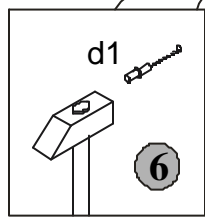

Podczas montażu
postępować
zgodnie z instrukcją.

While assembling
follow
the instruction.

Montage laut
der Aufbauanleitung
durchführen.

12

WITRYNA 110
GLASS FRONTED CABINET 110
VITRINE 110

12x
φ5x17mm d1

Podczas montażu
postępować
zgodnie z instrukcją.

While assembling
follow
the instruction.

Montage laut
der Aufbauanleitung
durchführen.

2

WITRYNA 110
GLASS FRONTED CABINET 110
VITRINE 110

13

WITRYNA 110
GLASS FRONTED CABINET 110
VITRINE 110

16x
φ8x30mm f1

16x
φ6.5x40mm f25

32x
φ3.5x13mm p1

4x
280mm
w41 DR

4x
280mm
w41 DL

1x
y1

2x
φ7x47mm e1

1x
z1

2x
s1