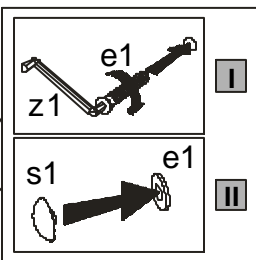

Podczas montażu
postępować
zgodnie z instrukcją.

While assembling
follow
the instruction.

Montage laut
der Aufbauanleitung
durchführen.

12

WITRYNA 110
GLASS FRONTED CABINET 110
VITRINE 110

12x
φ5x17mm d1

Podczas montażu
postępować
zgodnie z instrukcją.

While assembling
follow
the instruction.

Montage laut
der Aufbauanleitung
durchführen.

2

WITRYNA 110
GLASS FRONTED CABINET 110
VITRINE 110

13

WITRYNA 110
GLASS FRONTED CABINET 110
VITRINE 110

16x
φ8x30mm f1

16x
φ6.5x40mm f25

32x
φ3.5x13mm p1

4x
280mm
w41 DR

4x
280mm
w41 DL

1x
y1

2x
φ7x47mm e1

1x
z1

2x
s1