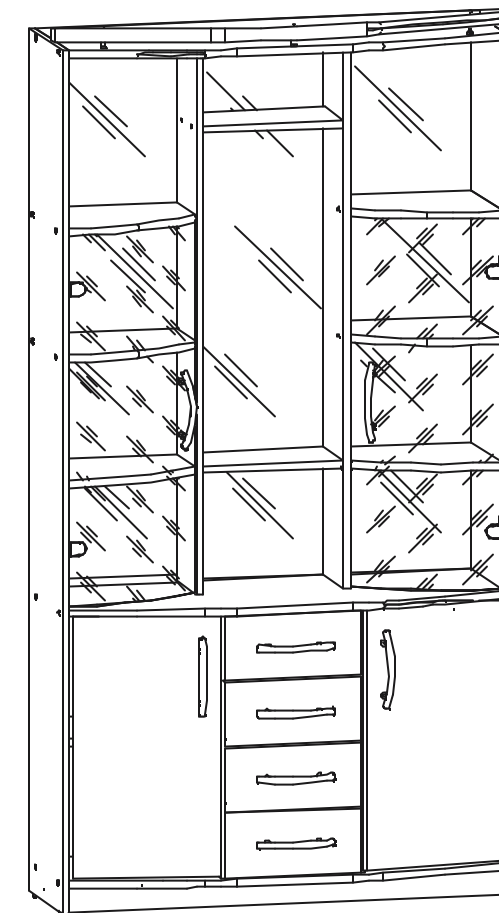

Podczas montażu
postępowac
zgodnie z instrukcją.

While assembling
follow
the instruction.

Montage laut
der Aufbauanleitung
durchführen.

**INSTRUKCJA MONTAZU
FITTING-UP INSTRUCTION
AUFBAUANLEITUNG**

ERYK

WITRYNA 110
GLASS FRONTED CABINET 110
VITRINE 110

Producent:
BLACKREDWHITES.A.
UL. KRZESZOWSKA 63
23-400 BILGORAJ

42x113x212 /cm/

ERYK

WITRYNA 110 GLASS FRONTED CABINET 110 VITRINE 110

Paczka/Package/Paket-Korpus1/Body1/Möbelkorps1
 Paczka/Package/Paket-Korpus2/Body2/Möbelkorps2
 Paczka/Package/Paket-Fronty3/Fronts3/Möbelfronten3
 Paczka/Package/Paket-Szko4/Glass4/Glas4
 Paczka/Package/Paket-Lustra/Mirrors/Spiegel
 Paczka/Package/Paket-Akcesoria/Accessories/Zubehör