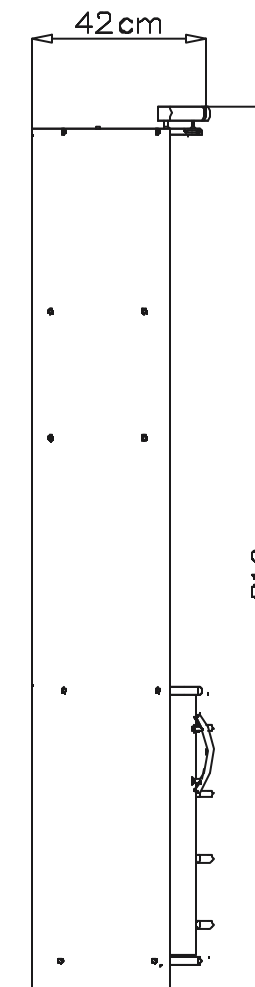

Podczas montażu
postępowac
zgodnie z instrukcją.

While assembling
follow
the instruction.

Montage laut
der Aufbauanleitung
durchführen.

**INSTRUKCJA MONTAZU
FITTING-UP INSTRUCTION
AUFBAUANLEITUNG**

ERYK

WITRYNA 110
GLASS FRONTED CABINET 110
VITRINE 110

Producent:
BLACKREDWHITES.A.
UL. KRZESZOWSKA 63
23-400 BILGORAJ

42x113x212 /cm/

ERYK

WITRYNA 110 GLASS FRONTED CABINET 110 VITRINE 110

Paczka/Package/Paket-Korpus1/Body1/Möbelkorps1
 Paczka/Package/Paket-Korpus2/Body2/Möbelkorps2
 Paczka/Package/Paket-Fronty3/Fronts3/Möbelfronten3
 Paczka/Package/Paket-Szko4/Glass4/Glas4
 Paczka/Package/Paket-Lustra/Mirrors/Spiegel
 Paczka/Package/Paket-Akcesoria/Accessories/Zubehör

Podczas montażu
postępować
zgodnie z instrukcją.

While assembling
follow
the instruction.

Montagelaut
der Aufbauanleitung
durchführen.

18 WITRYNA 110 GLASS FRONTED CABINET 110 VITRINE 110

19 WITRYNA 110 GLASS FRONTED CABINET 110 VITRINE 110