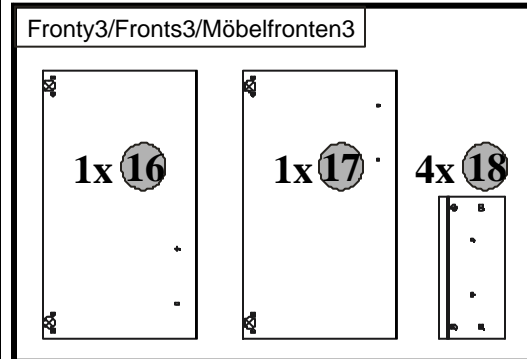

Podczas montażu
postępowac
zgodnie z instrukcją.

While assembling
follow
the instruction.

Montage laut
der Aufbauanleitung
durchführen.

**INSTRUKCJA MONTAZU
FITTING-UP INSTRUCTION
AUFBAUANLEITUNG**

ERYK

WITRYNA 110
GLASS FRONTED CABINET 110
VITRINE 110

Producent:
BLACKREDWHITES.A.
UL. KRZESZOWSKA 63
23-400 BILGORAJ

42x113x212 /cm/

ERYK

WITRYNA 110 GLASS FRONTED CABINET 110 VITRINE 110

Paczka/Package/Paket-Korpus1/Body1/Möbelkorps1
 Paczka/Package/Paket-Korpus2/Body2/Möbelkorps2
 Paczka/Package/Paket-Fronty3/Fronts3/Möbelfronten3
 Paczka/Package/Paket-Szko4/Glass4/Glas4
 Paczka/Package/Paket-Lustra/Mirrors/Spiegel
 Paczka/Package/Paket-Akcesoria/Accessories/Zubehör