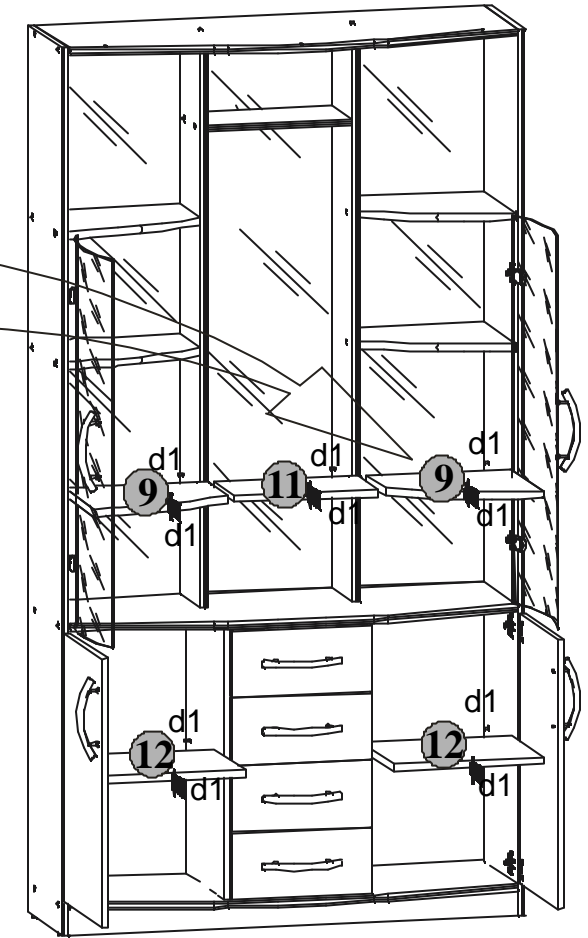

Podczas montażu
postępowac
zgodnie z instrukcją.

While assembling
follow
the instruction.

Montage laut
der Aufbauanleitung
durchführen.

**INSTRUKCJA MONTAZU
FITTING-UP INSTRUCTION
AUFBAUANLEITUNG**

ERYK

WITRYNA 110
GLASS FRONTED CABINET 110
VITRINE 110

Producent:
BLACKREDWHITES.A.
UL. KRZESZOWSKA 63
23-400 BILGORAJ

42x113x212 /cm/

ERYK

WITRYNA 110 GLASS FRONTED CABINET 110 VITRINE 110

Paczka/Package/Paket-Korpus1/Body1/Möbelkorps1
 Paczka/Package/Paket-Korpus2/Body2/Möbelkorps2
 Paczka/Package/Paket-Fronty3/Fronts3/Möbelfronten3
 Paczka/Package/Paket-Szko4/Glass4/Glas4
 Paczka/Package/Paket-Lustra/Mirrors/Spiegel
 Paczka/Package/Paket-Akcesoria/Accessories/Zubehör

Podczas montażu
postępować
zgodnie z instrukcją.

While assembling
follow
the instruction.

Montagelaut
der Aufbauanleitung
durchführen.

18 WITRYNA 110 GLASS FRONTED CABINET 110 VITRINE 110

19 WITRYNA 110 GLASS FRONTED CABINET 110 VITRINE 110