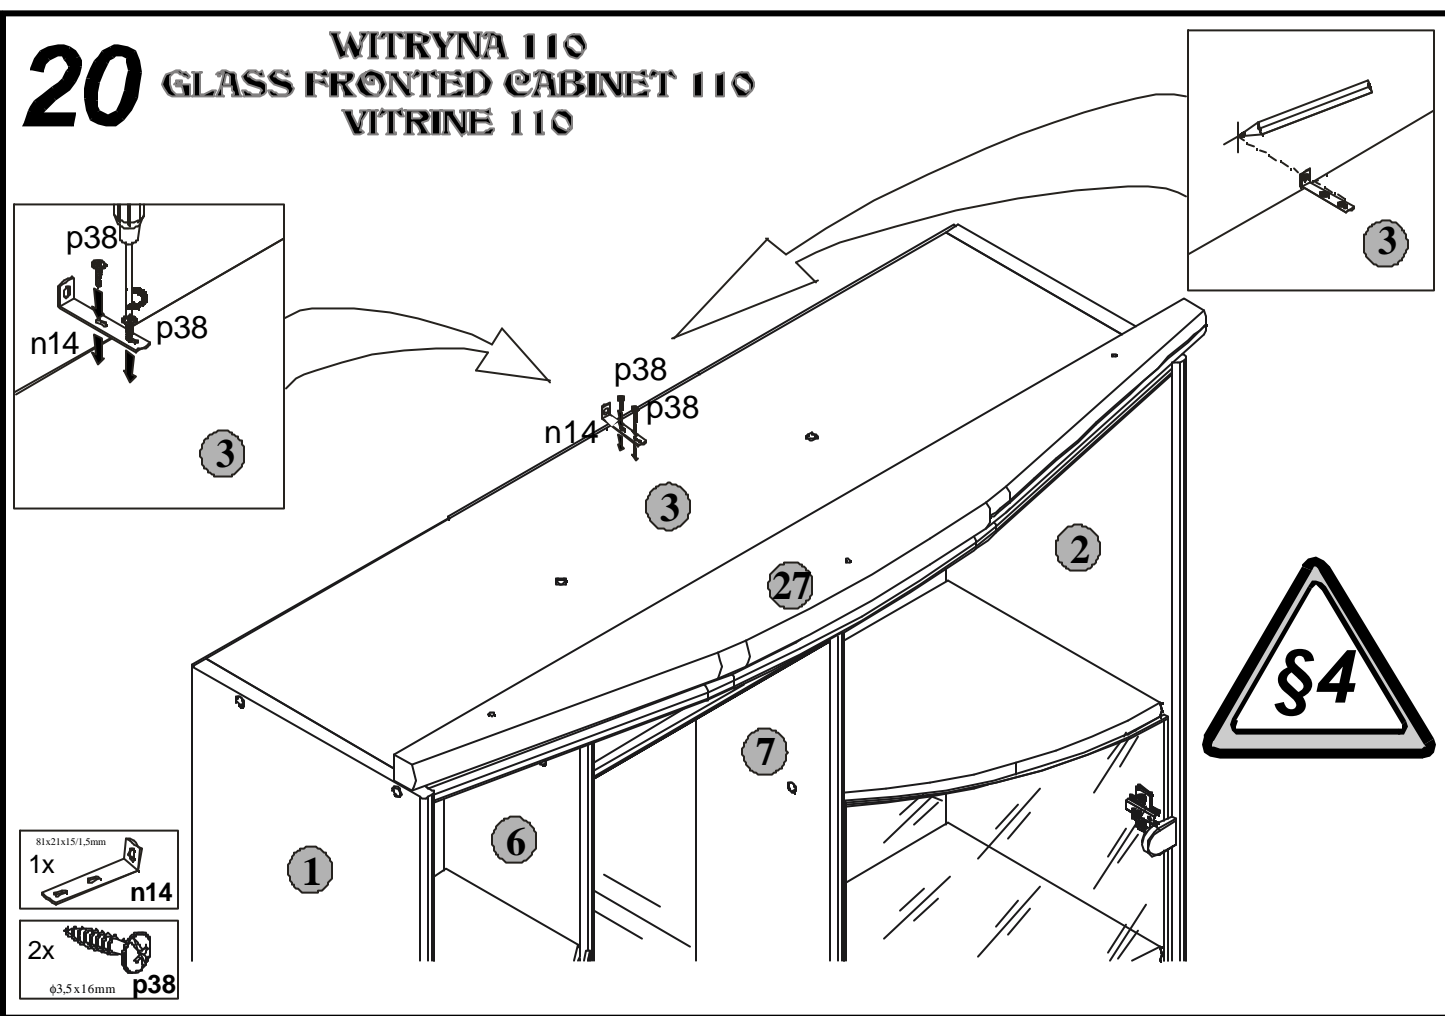

Podczas montażu
postępowac
zgodnie z instrukcją.

While assembling
follow
the instruction.

Montage laut
der Aufbauanleitung
durchführen.

**INSTRUKCJA MONTAZU
FITTING-UP INSTRUCTION
AUFBAUANLEITUNG**

ERYK

WITRYNA 110
GLASS FRONTED CABINET 110
VITRINE 110

Producent:
BLACKREDWHITES.A.
UL. KRZESZOWSKA 63
23-400 BILGORAJ

42x113x212 /cm/

ERYK

WITRYNA 110 GLASS FRONTED CABINET 110 VITRINE 110

Paczka/Package/Paket-Korpus1/Body1/Möbelkorps1
 Paczka/Package/Paket-Korpus2/Body2/Möbelkorps2
 Paczka/Package/Paket-Fronty3/Fronts3/Möbelfronten3
 Paczka/Package/Paket-Szko4/Glass4/Glas4
 Paczka/Package/Paket-Lustra/Mirrors/Spiegel
 Paczka/Package/Paket-Akcesoria/Accessories/Zubehör