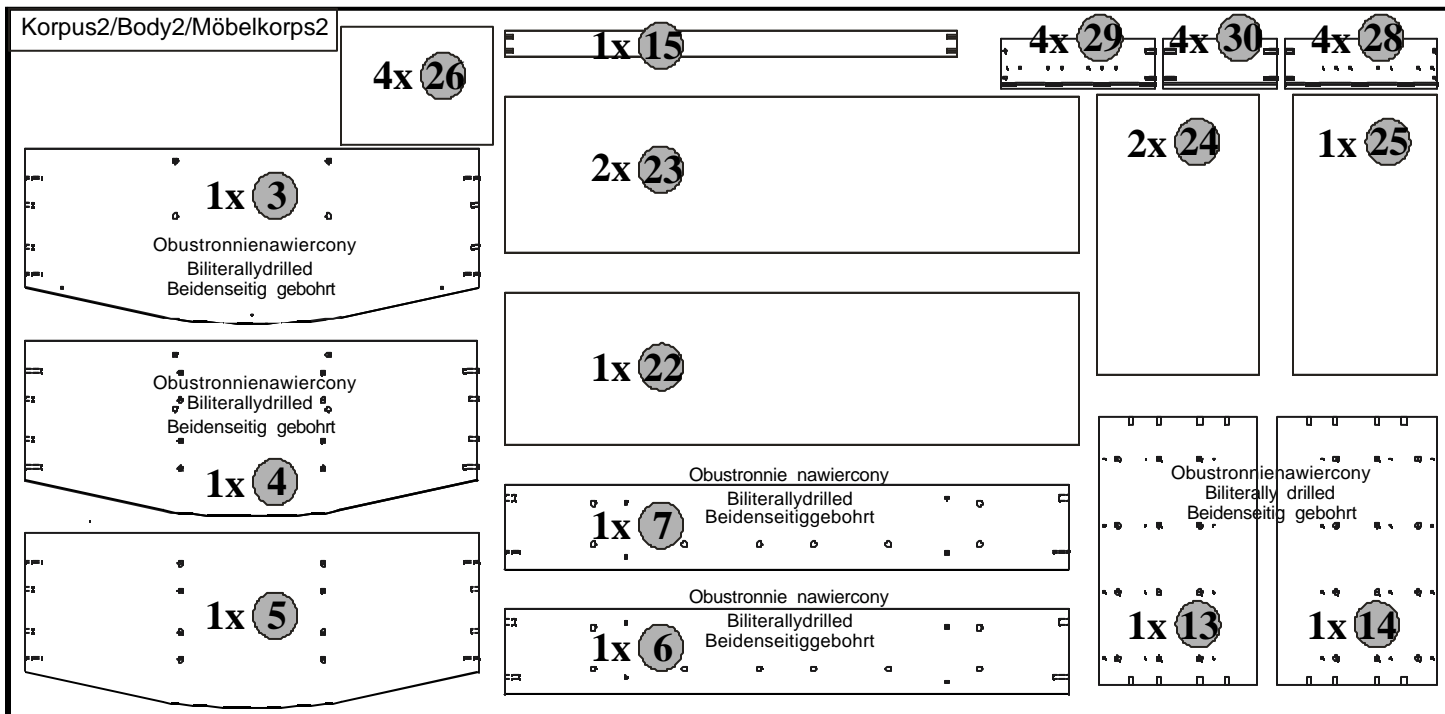

Podczas montażu
postępowac
zgodnie z instrukcją.

While assembling
follow
the instruction.

Montage laut
der Aufbauanleitung
durchführen.

**INSTRUKCJA MONTAZU
FITTING-UP INSTRUCTION
AUFBAUANLEITUNG**

ERYK

WITRYNA 110
GLASS FRONTED CABINET 110
VITRINE 110

Producent:
BLACKREDWHITES.A.
UL. KRZESZOWSKA 63
23-400 BILGORAJ

42x113x212 /cm/

ERYK

WITRYNA 110 GLASS FRONTED CABINET 110 VITRINE 110

Paczka/Package/Paket-Korpus1/Body1/Möbelkorps1
 Paczka/Package/Paket-Korpus2/Body2/Möbelkorps2
 Paczka/Package/Paket-Fronty3/Fronts3/Möbelfronten3
 Paczka/Package/Paket-Szko4/Glass4/Glas4
 Paczka/Package/Paket-Lustra/Mirrors/Spiegel
 Paczka/Package/Paket-Akcesoria/Accessories/Zubehör