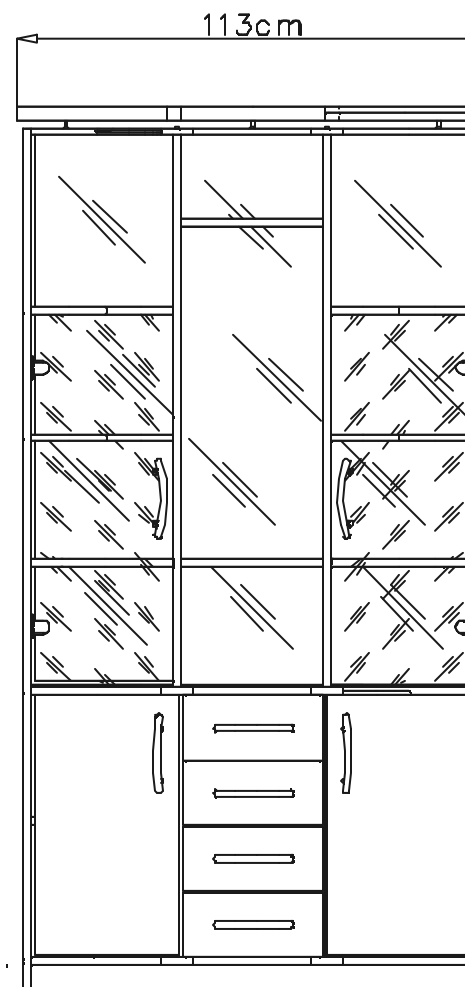

Podczas montażu
postępowac
zgodnie z instrukcją.

While assembling
follow
the instruction.

Montage laut
der Aufbauanleitung
durchführen.

**INSTRUKCJA MONTAZU
FITTING-UP INSTRUCTION
AUFBAUANLEITUNG**

ERYK

WITRYNA 110
GLASS FRONTED CABINET 110
VITRINE 110

Producent:
BLACKREDWHITES.A.
UL. KRZESZOWSKA 63
23-400 BILGORAJ

42x113x212 /cm/

ERYK

WITRYNA 110 GLASS FRONTED CABINET 110 VITRINE 110

Paczka/Package/Paket-Korpus1/Body1/Möbelkorps1
 Paczka/Package/Paket-Korpus2/Body2/Möbelkorps2
 Paczka/Package/Paket-Fronty3/Fronts3/Möbelfronten3
 Paczka/Package/Paket-Szko4/Glass4/Glas4
 Paczka/Package/Paket-Lustra/Mirrors/Spiegel
 Paczka/Package/Paket-Akcesoria/Accessories/Zubehör