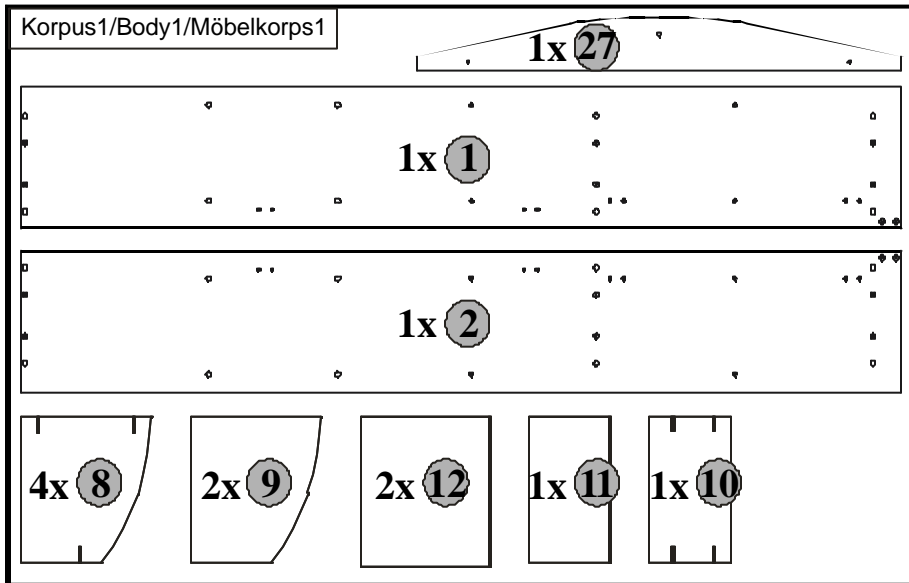

Podczas montażu
postępowac
zgodnie z instrukcją.

While assembling
follow
the instruction.

Montage laut
der Aufbauanleitung
durchführen.

**INSTRUKCJA MONTAZU
FITTING-UP INSTRUCTION
AUFBAUANLEITUNG**

ERYK

WITRYNA 110
GLASS FRONTED CABINET 110
VITRINE 110

Producent:
BLACKREDWHITES.A.
UL. KRZESZOWSKA 63
23-400 BILGORAJ

42x113x212 /cm/

ERYK

WITRYNA 110 GLASS FRONTED CABINET 110 VITRINE 110

Paczka/Package/Paket-Korpus1/Body1/Möbelkorps1
 Paczka/Package/Paket-Korpus2/Body2/Möbelkorps2
 Paczka/Package/Paket-Fronty3/Fronts3/Möbelfronten3
 Paczka/Package/Paket-Szko4/Glass4/Glas4
 Paczka/Package/Paket-Lustra/Mirrors/Spiegel
 Paczka/Package/Paket-Akcesoria/Accessories/Zubehör