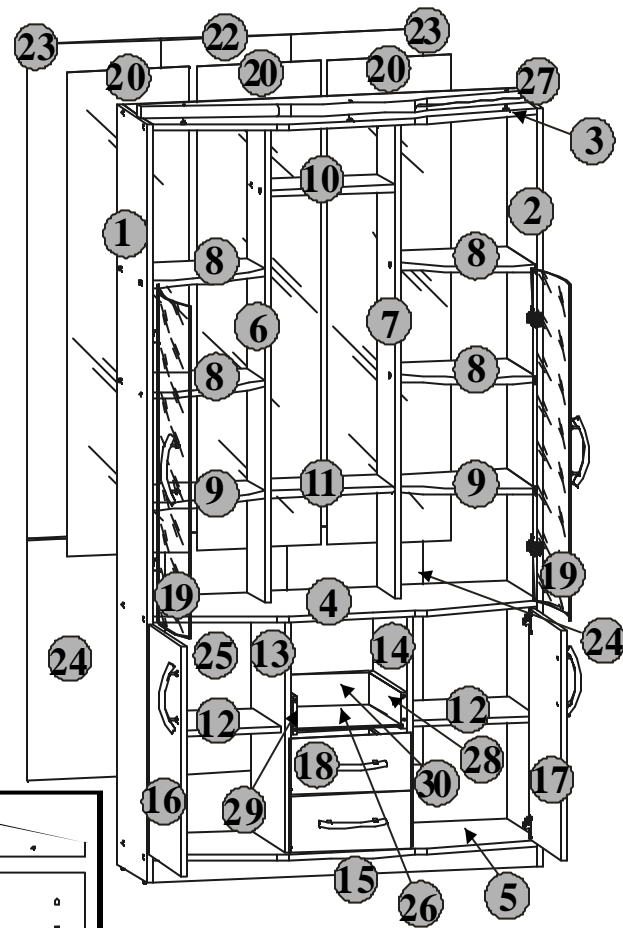

Podczas montażu
postępowac
zgodnie z instrukcją.

While assembling
follow
the instruction.

Montage laut
der Aufbauanleitung
durchführen.

**INSTRUKCJA MONTAZU
FITTING-UP INSTRUCTION
AUFBAUANLEITUNG**

ERYK

WITRYNA 110
GLASS FRONTED CABINET 110
VITRINE 110

Producent:
BLACKREDWHITES.A.
UL. KRZESZOWSKA 63
23-400 BILGORAJ

42x113x212 /cm/

ERYK

WITRYNA 110 GLASS FRONTED CABINET 110 VITRINE 110

Paczka/Package/Paket-Korpus1/Body1/Möbelkorps1
 Paczka/Package/Paket-Korpus2/Body2/Möbelkorps2
 Paczka/Package/Paket-Fronty3/Fronts3/Möbelfronten3
 Paczka/Package/Paket-Szko4/Glass4/Glas4
 Paczka/Package/Paket-Lustra/Mirrors/Spiegel
 Paczka/Package/Paket-Akcesoria/Accessories/Zubehör

Podczas montażu
postępować
zgodnie z instrukcją.

While assembling
follow
the instruction.

Montagelaut
der Aufbauanleitung
durchführen.

18 WITRYNA 110 GLASS FRONTED CABINET 110 VITRINE 110

19 WITRYNA 110 GLASS FRONTED CABINET 110 VITRINE 110