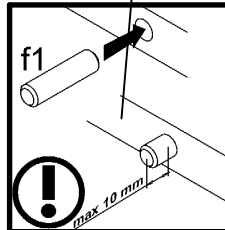

- D** Montageanleitung
- NL** Handleiding voor de montage
- TR** Montaj talimatı
- FR** Instructions de montage
- CZ** Montážní návod
- HU** Összeszerelési útmutató
- GB** Assembly instructions
- PL** Instrukcja montażu
- RU** Инструкция по монтажу
- IT** Istruzioni di montaggio
- RO** Instructiuni de asamblare
- SK** Montážny návod

A	B	C (mm)		D
1	S215-025	436	410	3/3
2	S215-026	410	176	3/3
3	S215-137	743	505	1/3
4	S215-138	743	505	1/3
5	S215-139	664,5	484	1/3
6	S215-334	1168	503	2/3
7	S215-335	399	484	2/3
8	S215-417	1168	42	2/3
9	S215-418	399	60	2/3
10	S215-435	648	399	2/3
11	S215-436	753	399	2/3
12	WSP-904	369	408	2/3
13	WSQ2-507	400	100	2/3
14	WSQ2-508	400	100	2/3
15	WTQ-5012	359	87	2/3
16	ZN1-501	65	38	1/3
17	S215-201	1168	501	2/3

2x a101	2x b59	2x d35\1	2x d35\2	4x d36	1x Ø7x50 mm e1	8x Ø6x13 mm e3	16x Ø8x30 mm f1	4x Ø6,5x40 mm f25	1x k96\L	1x k96\P	2x k97	4x Ø3,5x16 mm p38
20x Ø3,5x15 mm p51	4x Ø3,5x16 mm p61	18x Ø15x12 mm #16 r1	4x Ø12x10,5 mm #12 r15	22x r42	4x Ø16 s2	1x 400 mm w75\L	1x 400 mm w75\P	6x silikon o21	1x z1			