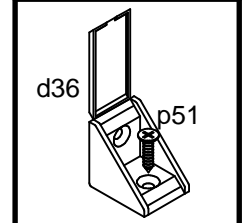

- D** Montageanleitung
- NL** Handleiding voor de montage
- TR** Montaj talimatı
- FR** Instructions de montage
- CZ** Montážní návod
- HU** Összeszerelési útmutató
- GB** Assembly instructions
- PL** Instrukcja montażu
- RU** Инструкция по монтажу
- IT** Istruzioni di montaggio
- RO** Instructiuni de asamblare
- SK** Montážny návod

A	B	C (mm)		D
1	S215-025	436	410	3/3
2	S215-026	410	176	3/3
3	S215-137	743	505	1/3
4	S215-138	743	505	1/3
5	S215-139	664,5	484	1/3
6	S215-334	1168	503	2/3
7	S215-335	399	484	2/3
8	S215-417	1168	42	2/3
9	S215-418	399	60	2/3
10	S215-435	648	399	2/3
11	S215-436	753	399	2/3
12	WSP-904	369	408	2/3
13	WSQ2-507	400	100	2/3
14	WSQ2-508	400	100	2/3
15	WTQ-5012	359	87	2/3
16	ZN1-501	65	38	1/3
17	S215-201	1168	501	2/3

2x a101	2x b59	2x d35\1	2x d35\2	4x d36	1x Ø7x50 mm e1	8x Ø6x13 mm e3	16x Ø8x30 mm f1	4x Ø6,5x40 mm f25	1x k96\L	1x k96\P	2x k97	4x Ø3,5x16 mm p38
20x Ø3,5x15 mm p51	4x Ø3,5x16 mm p61	18x Ø15x12 mm #16 r1	4x Ø12x10,5 mm #12 r15	22x r42	4x Ø16 s2	1x 400 mm w75\L	1x 400 mm w75\P	6x silikon o21	1x z1			