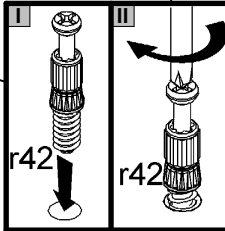

- D** Montageanleitung
- NL** Handleiding voor de montage
- TR** Montaj talimatı
- FR** Instructions de montage
- CZ** Montážní návod
- HU** Összeszerelési útmutató
- GB** Assembly instructions
- PL** Instrukcja montażu
- RU** Инструкция по монтажу
- IT** Istruzioni di montaggio
- RO** Instructiuni de asamblare
- SK** Montážny návod

A	B	C (mm)		D
1	S215-025	436	410	3/3
2	S215-026	410	176	3/3
3	S215-137	743	505	1/3
4	S215-138	743	505	1/3
5	S215-139	664,5	484	1/3
6	S215-334	1168	503	2/3
7	S215-335	399	484	2/3
8	S215-417	1168	42	2/3
9	S215-418	399	60	2/3
10	S215-435	648	399	2/3
11	S215-436	753	399	2/3
12	WSP-904	369	408	2/3
13	WSQ2-507	400	100	2/3
14	WSQ2-508	400	100	2/3
15	WTQ-5012	359	87	2/3
16	ZN1-501	65	38	1/3
17	S215-201	1168	501	2/3

2x a101	2x b59	2x d35\1	2x d35\2	4x d36	1x Ø7x50 mm e1	8x Ø6x13 mm e3	16x Ø8x30 mm f1	4x Ø6,5x40 mm f25	1x k96\L	1x k96\P	2x k97	4x Ø3,5x16 mm p38
20x Ø3,5x15 mm p51	4x Ø3,5x16 mm p61	18x Ø15x12 mm #16 r1	4x Ø12x10,5 mm #12 r15	22x r42	4x Ø16 s2	1x 400 mm w75\L	1x 400 mm w75\P	6x silikon o21	1x z1			