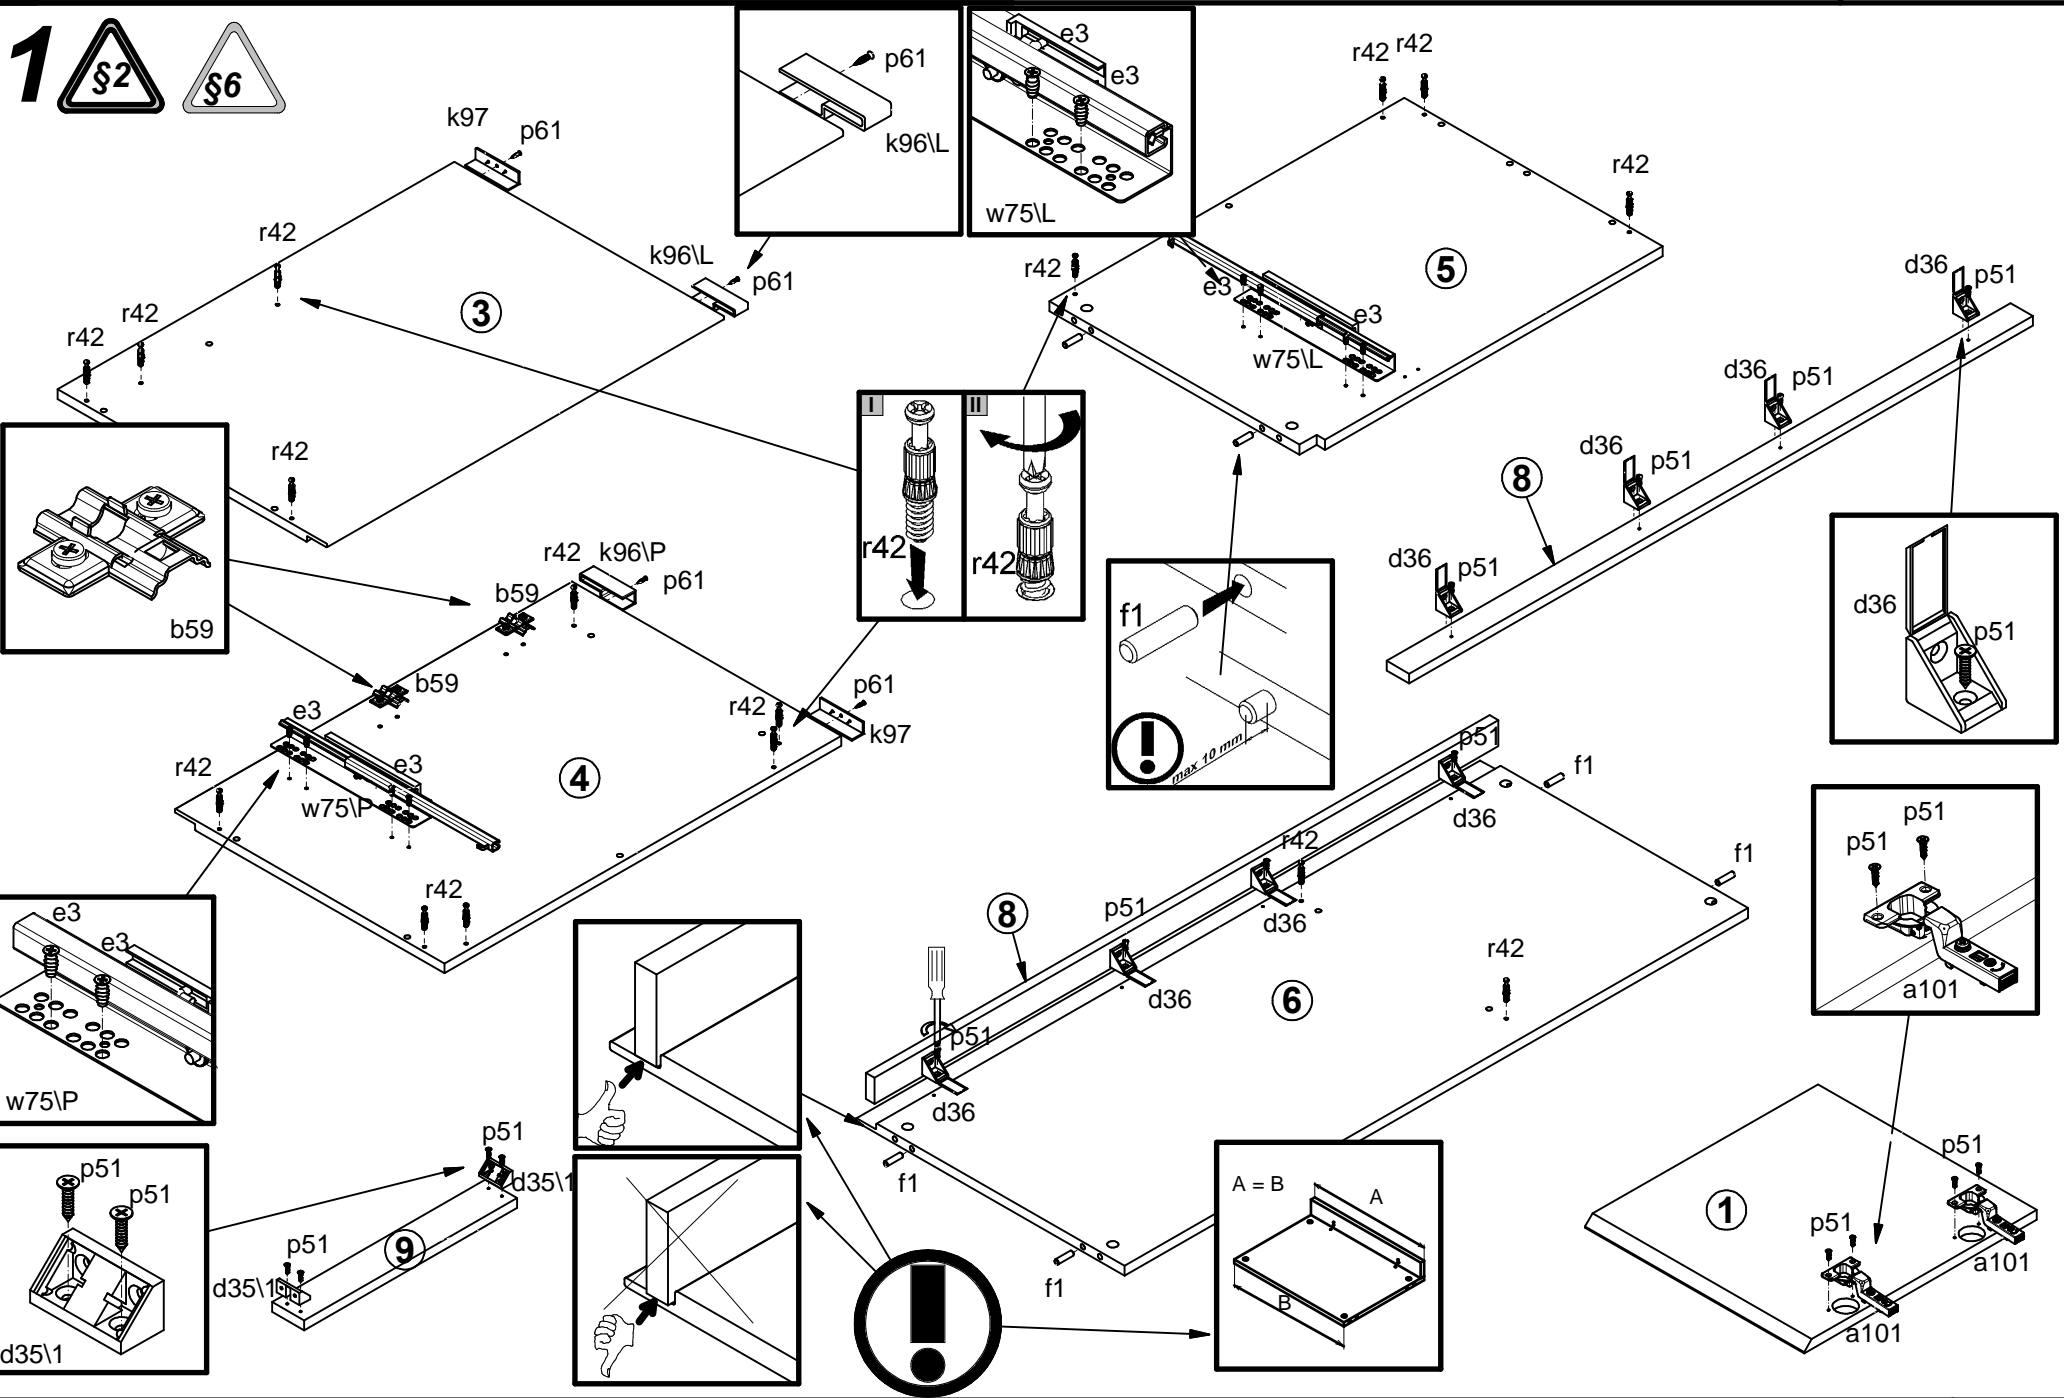

- D** Montageanleitung
- NL** Handleiding voor de montage
- TR** Montaj talimatı
- FR** Instructions de montage
- CZ** Montážní návod
- HU** Összeszerelési útmutató
- GB** Assembly instructions
- PL** Instrukcja montażu
- RU** Инструкция по монтажу
- IT** Istruzioni di montaggio
- RO** Instructiuni de asamblare
- SK** Montážny návod

A	B	C (mm)		D
1	S215-025	436	410	3/3
2	S215-026	410	176	3/3
3	S215-137	743	505	1/3
4	S215-138	743	505	1/3
5	S215-139	664,5	484	1/3
6	S215-334	1168	503	2/3
7	S215-335	399	484	2/3
8	S215-417	1168	42	2/3
9	S215-418	399	60	2/3
10	S215-435	648	399	2/3
11	S215-436	753	399	2/3
12	WSP-904	369	408	2/3
13	WSQ2-507	400	100	2/3
14	WSQ2-508	400	100	2/3
15	WTQ-5012	359	87	2/3
16	ZN1-501	65	38	1/3
17	S215-201	1168	501	2/3

2x a101	2x b59	2x d35\1	2x d35\2	4x d36	1x Ø7x50 mm e1	8x Ø6x13 mm e3	16x Ø8x30 mm f1	4x Ø6,5x40 mm f25	1x k96\L	1x k96\P	2x k97	4x Ø3,5x16 mm p38
20x Ø3,5x15 mm p51	4x Ø3,5x16 mm p61	18x Ø15x12 mm #16 r1	4x Ø12x10,5 mm #12 r15	22x r42	4x Ø16 s2	1x 400 mm w75\L	1x 400 mm w75\P	6x silikon o21	1x z1			

2

3

4

5

6

8

7

Pflegehinweis!