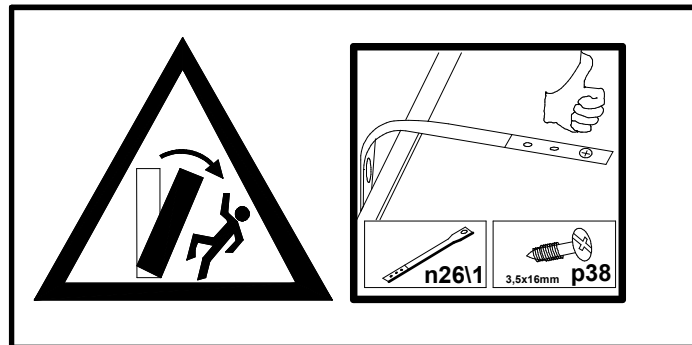

- D** Montageanleitung
- NL** Handleiding voor de montage
- TR** Montaj talimatı
- FR** Instructions de montage
- CZ** Montážní návod
- HU** Összeszerelési útmutató
- GB** Assembly instructions
- PL** Instrukcja montażu
- RU** Инструкция по монтажу
- IT** Istruzioni di montaggio
- RO** Instructiuni de asamblare
- SK** Montážny návod

A	B	C (mm)		D
1	S215-025	436	410	3/3
2	S215-026	410	176	3/3
3	S215-137	743	505	1/3
4	S215-138	743	505	1/3
5	S215-139	664,5	484	1/3
6	S215-334	1168	503	2/3
7	S215-335	399	484	2/3
8	S215-417	1168	42	2/3
9	S215-418	399	60	2/3
10	S215-435	648	399	2/3
11	S215-436	753	399	2/3
12	WSP-904	369	408	2/3
13	WSQ2-507	400	100	2/3
14	WSQ2-508	400	100	2/3
15	WTQ-5012	359	87	2/3
16	ZN1-501	65	38	1/3
17	S215-201	1168	501	2/3