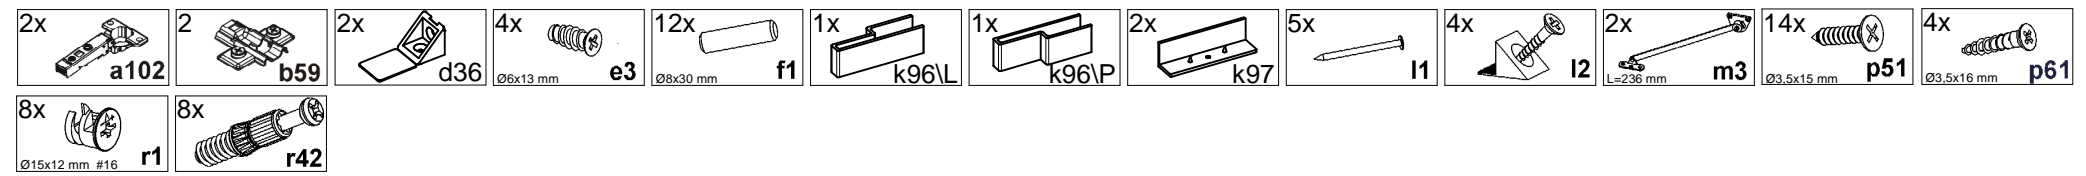

- D** Montageanleitung
- NL** Handleiding voor de montage
- TR** Montaj talimatı
- FR** Instructions de montage
- CZ** Montážní návod
- HU** Összeszerelési útmutató
- GB** Assembly instructions
- PL** Instrukcja montażu
- RU** Инструкция по монтажу
- IT** Istruzioni di montaggio
- RO** Instructiuni de asamblare
- SK** Montážny návod

A	B	C (mm)		D
1	S215-021	582	314	2/2
2	S215-324	588	397	1/2
3	S215-325	588	358	1/2
4	S215-414	588	60	1/2
5	S215-905	337	598	1/2
6	S215-126A	413	399	1/2
7	S215-127A	413	399	1/2
8	S215-424	588	60	1/2

2

3

4