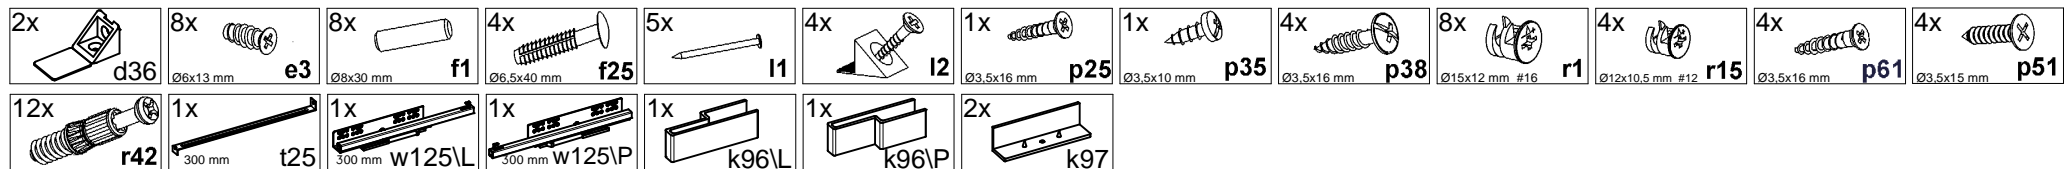

- D** Montageanleitung
- NL** Handleiding voor de montage
- TR** Montaj talimatı
- FR** Instructions de montage
- CZ** Montážní návod
- HU** Összeszerelési útmutató
- GB** Assembly instructions
- PL** Instrukcja montażu
- RU** Инструкция по монтажу
- IT** Istruzioni di montaggio
- RO** Instructiuni de asamblare
- SK** Montážny návod

A	B	C (mm)		D
1	S215-020	432	204	2/2
2	S215-124	303	399	1/2
3	S215-125	303	399	1/2
4	S215-322	438	397	1/2
5	S215-323	438	358	1/2
6	S215-413	438	60	1/2
7	S215-902	227	448	1/2
8	WSP-910	408	308	1/2
9	WSQ3-503	300	120	1/2
10	WSQ3-504	300	120	1/2
11	WTQ-5015	398	107	1/2