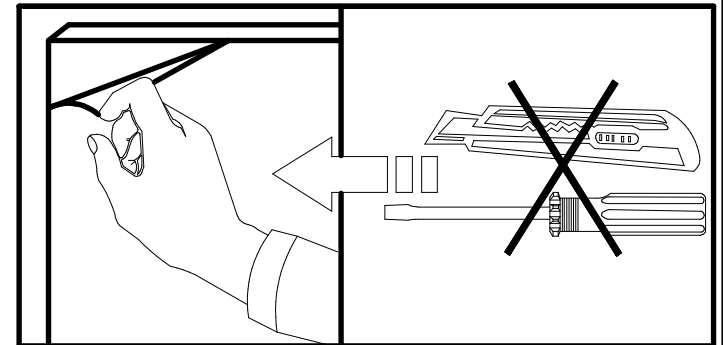

- D** Montageanleitung
- NL** Handleiding voor de montage
- TR** Montaj talimatı
- FR** Instructions de montage
- CZ** Montážní návod
- HU** Összeszerelési útmutató
- GB** Assembly instructions
- PL** Instrukcja montażu
- RU** Инструкция по монтажу
- IT** Istruzioni di montaggio
- RO** Instructiuni de asamblare
- SK** Montážny návod

A	B	C (mm)		D
1	S215-020	432	204	2/2
2	S215-124	303	399	1/2
3	S215-125	303	399	1/2
4	S215-322	438	397	1/2
5	S215-323	438	358	1/2
6	S215-413	438	60	1/2
7	S215-902	227	448	1/2
8	WSP-910	408	308	1/2
9	WSQ3-503	300	120	1/2
10	WSQ3-504	300	120	1/2
11	WTQ-5015	398	107	1/2