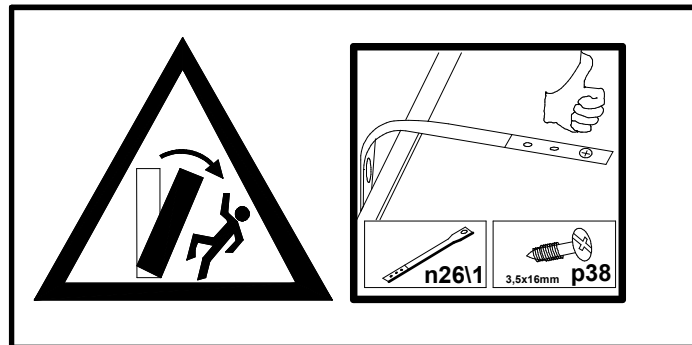

- D** Montageanleitung
- NL** Handleiding voor de montage
- TR** Montaj talimatı
- FR** Instructions de montage
- CZ** Montážní návod
- HU** Összeszerelési útmutató
- GB** Assembly instructions
- PL** Instrukcja montażu
- RU** Инструкция по монтажу
- IT** Istruzioni di montaggio
- RO** Instructiuni de asamblare
- SK** Montážny návod

A	B	C (mm)		D
1	S215-020	432	204	2/2
2	S215-124	303	399	1/2
3	S215-125	303	399	1/2
4	S215-322	438	397	1/2
5	S215-323	438	358	1/2
6	S215-413	438	60	1/2
7	S215-902	227	448	1/2
8	WSP-910	408	308	1/2
9	WSQ3-503	300	120	1/2
10	WSQ3-504	300	120	1/2
11	WTQ-5015	398	107	1/2