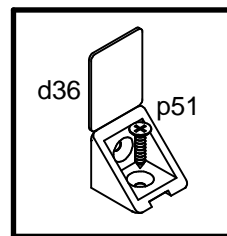

- D** Montageanleitung
- NL** Handleiding voor de montage
- TR** Montaj talimatı
- FR** Instructions de montage
- CZ** Montážní návod
- HU** Összeszerelési útmutató
- GB** Assembly instructions
- PL** Instrukcja montażu
- RU** Инструкция по монтажу
- IT** Istruzioni di montaggio
- RO** Instructiuni de asamblare
- SK** Montážny návod

A	B	C (mm)		D
1	S215-020	432	204	2/2
2	S215-124	303	399	1/2
3	S215-125	303	399	1/2
4	S215-322	438	397	1/2
5	S215-323	438	358	1/2
6	S215-413	438	60	1/2
7	S215-902	227	448	1/2
8	WSP-910	408	308	1/2
9	WSQ3-503	300	120	1/2
10	WSQ3-504	300	120	1/2
11	WTQ-5015	398	107	1/2