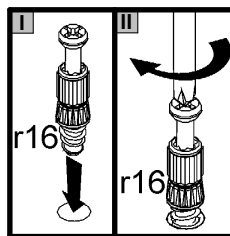

- D** Montageanleitung
- NL** Handleiding voor de montage
- TR** Montaj talimatı
- FR** Instructions de montage
- CZ** Montážní návod
- HU** Összeszerelési útmutató
- GB** Assembly instructions
- PL** Instrukcja montażu
- RU** Инструкция по монтажу
- IT** Istruzioni di montaggio
- RO** Instructiuni de asamblare
- SK** Montážny návod

A	B	C (mm)		D
1	S215-020	432	204	2/2
2	S215-124	303	399	1/2
3	S215-125	303	399	1/2
4	S215-322	438	397	1/2
5	S215-323	438	358	1/2
6	S215-413	438	60	1/2
7	S215-902	227	448	1/2
8	WSP-910	408	308	1/2
9	WSQ3-503	300	120	1/2
10	WSQ3-504	300	120	1/2
11	WTQ-5015	398	107	1/2