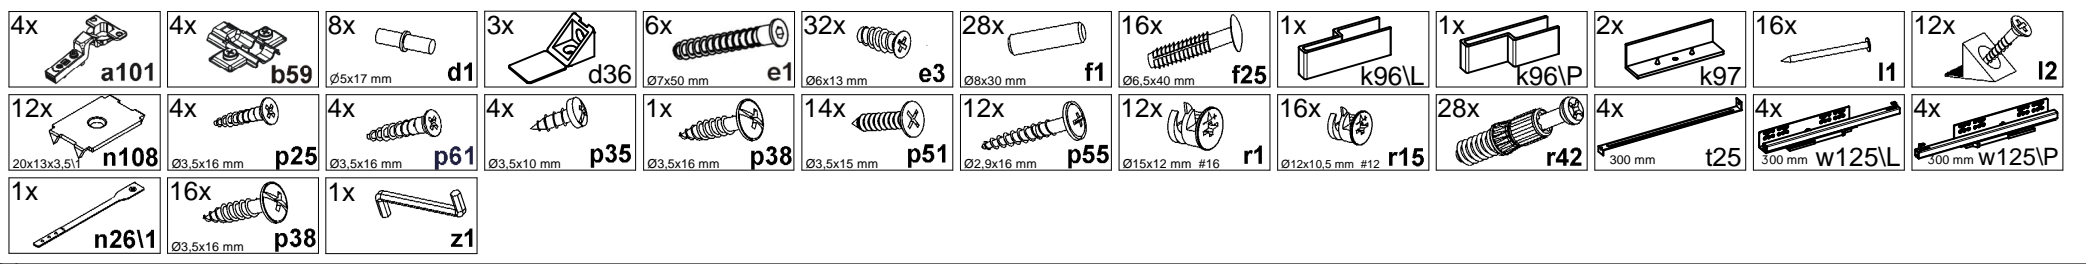

- D** Montageanleitung
- NL** Handleiding voor de montage
- TR** Montaj talimatı
- FR** Instructions de montage
- CZ** Montážní návod
- HU** Összeszerelési útmutató
- GB** Assembly instructions
- PL** Instrukcja montażu
- RU** Инструкция по монтажу
- IT** Istruzioni di montaggio
- RO** Instructiuni de asamblare
- SK** Montážny návod

A	B	C (mm)		D
1	S215-001	482	176	3/3
2	S215-002	788	432	3/3
3	S215-003	788	432	3/3
4	S215-101	887	399	1/3
5	S215-102	887	399	1/3
6	S215-103	792	358	1/3
7	S215-104	792	358	1/3
8	S215-301	1372	397	2/3
9	S215-302	1372	358	2/3
10	S215-303	430	350	1/3
11	S215-401	1372	60	2/3
12	S215-402	467	60	2/3
13	S215-9904	811	447	2/3
14	S215-9905	811	489	2/3
15	WSP-902	437	308	2/3
16	WSQ2-503	300	100	1/3
17	WSQ2-504	300	100	1/3
18	WTQ-5009	427	87	2/3
19	ZN1-501	65	38	1/3