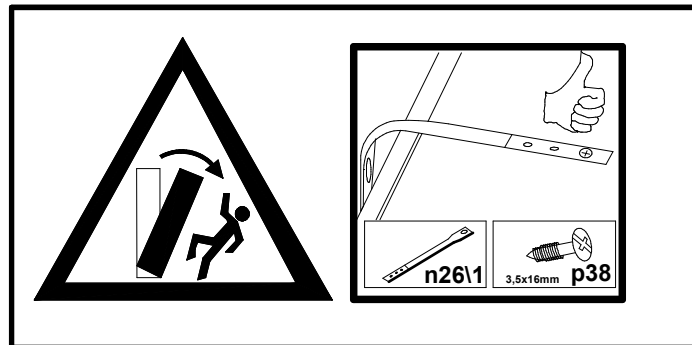

- D** Montageanleitung
- NL** Handleiding voor de montage
- TR** Montaj talimatı
- FR** Instructions de montage
- CZ** Montážní návod
- HU** Összeszerelési útmutató
- GB** Assembly instructions
- PL** Instrukcja montażu
- RU** Инструкция по монтажу
- IT** Istruzioni di montaggio
- RO** Instructiuni de asamblare
- SK** Montážny návod

A	B	C (mm)		D
1	S215-001	482	176	3/3
2	S215-002	788	432	3/3
3	S215-003	788	432	3/3
4	S215-101	887	399	1/3
5	S215-102	887	399	1/3
6	S215-103	792	358	1/3
7	S215-104	792	358	1/3
8	S215-301	1372	397	2/3
9	S215-302	1372	358	2/3
10	S215-303	430	350	1/3
11	S215-401	1372	60	2/3
12	S215-402	467	60	2/3
13	S215-9904	811	447	2/3
14	S215-9905	811	489	2/3
15	WSP-902	437	308	2/3
16	WSQ2-503	300	100	1/3
17	WSQ2-504	300	100	1/3
18	WTQ-5009	427	87	2/3
19	ZN1-501	65	38	1/3