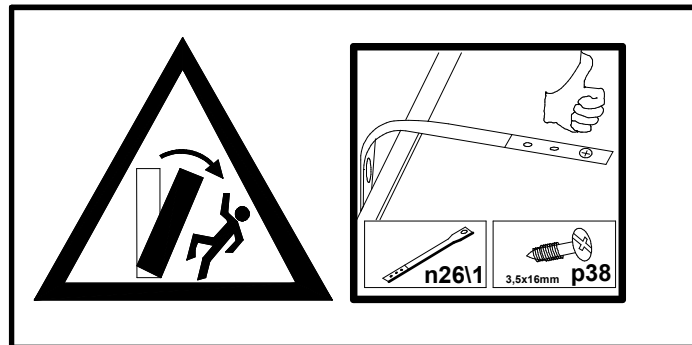

- D** Montageanleitung
- NL** Handleiding voor de montage
- TR** Montaj talimatı
- FR** Instructions de montage
- CZ** Montážní návod
- HU** Összeszerelési útmutató
- GB** Assembly instructions
- PL** Instrukcja montażu
- RU** Инструкция по монтажу
- IT** Istruzioni di montaggio
- RO** Instructiuni de asamblare
- SK** Montážny návod

A	B	C (mm)		D
1	S215-013	482	176	2/2
2	S215-116	1091	399	1/2
3	S215-117	1091	399	1/2
4	S215-311	488	397	1/2
5	S215-312	488	358	1/2
6	S215-406	488	60	1/2
7	S215-407	488	60	1/2
8	S215-9907	1015	499	1/2
9	WSP-906	458	308	1/2
10	WSQ2-503	300	100	1/2
11	WSQ2-504	300	100	1/2
12	WTQ-5013	448	87	1/2