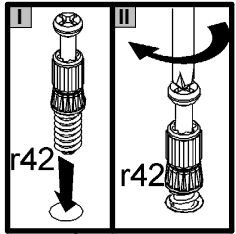

- D** Montageanleitung
- NL** Handleiding voor de montage
- TR** Montaj talimatı
- FR** Instructions de montage
- CZ** Montážní návod
- HU** Összeszerelési útmutató
- GB** Assembly instructions
- PL** Instrukcja montażu
- RU** Инструкция по монтажу
- IT** Istruzioni di montaggio
- RO** Instructiuni de asamblare
- SK** Montážny návod

A	B	C (mm)		D
1	S215-013	482	176	3/4
2	S215-014	1468	482	4/4
3	S215-112	1975	399	1/4
4	S215-113	1975	399	1/4
5	S215-311	488	397	2/4
6	S215-312	488	358	2/4
7	S215-313	488	358	2/4
8	S215-314	481	340	2/4
9	S215-406	488	60	2/4
10	S215-407	488	60	2/4
11	S215-9903	1899	499	1/4
12	WSP-906	458	308	2/4
13	WSQ2-503	300	100	2/4
14	WSQ2-504	300	100	2/4
15	WTQ-5013	448	87	2/4

3x  a101	3x  b62	12x  d33	2x  d35\1	2x  d35\2	4x  d36	16x  e3 Ø6x13 mm	12x  f1 Ø8x30 mm	8x  f25 Ø6,5x40 mm	1x  k96\L	1x  k96\P	2x  k97	10x  l1
15x  i2	1x  o43\6 60 mm	3x  o43\8 60 mm	2x  p25 Ø3,5x16 mm	2x  p35 Ø3,5x10 mm	8x  p38 Ø3,5x16 mm	22x  p51 Ø3,5x15 mm	4x  p61 Ø3,5x16 mm	12x  r1 Ø15x12 mm #16	8x  r15 Ø12x10,5 mm #12	20x  r42	4x  s2 Ø16	
3x  s71 Ø35x62x40x10	2x  t25 300 mm	2x  W125\L 300 mm	2x  W125\P 300 mm	1x  n26\1	1x  p38 Ø3,5x16 mm							