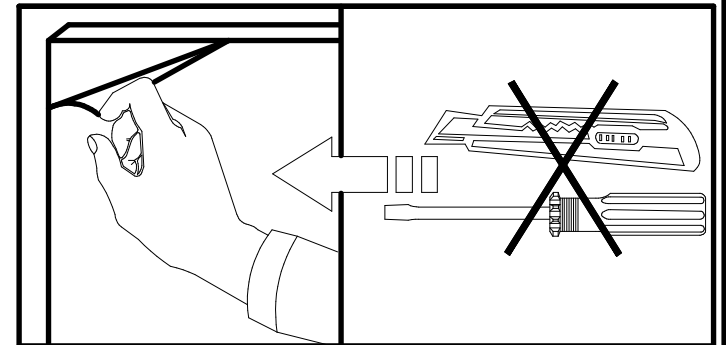

- D** Montageanleitung
- NL** Handleiding voor de montage
- TR** Montaj talimatı
- FR** Instructions de montage
- CZ** Montážní návod
- HU** Összeszerelési útmutató
- GB** Assembly instructions
- PL** Instrukcja montażu
- RU** Инструкция по монтажу
- IT** Istruzioni di montaggio
- RO** Instructiuni de asamblare
- SK** Montážny návod

A	B	C (mm)	D	
1	S215-013	482	176	3/3
2	S215-311	488	397	1/3
3	S215-312	488	358	2/3
4	S215-313	488	358	2/3
5	S215-314	481	340	2/3
6	S215-339	478	290	2/3
7	S215-340	487	350	2/3
8	S215-406	488	60	1/3
9	S215-407	488	60	1/3
10	S215-555	767	204	3/3
11	S215-556	768	482	3/3
12	S215-703	649	399	1/3
13	S215-704	649	399	1/3
14	S215-705	619	399	1/3
15	S215-706	619	399	1/3
16	S215-707	707	200	1/3
17	S215-709	482	176	3/3
18	S215-710	482	584	3/3
19	S215-910	565	498	1/3
20	S215-911	420	498	1/3
21	S215-912	914	498	1/3
22	WSP-906	458	308	1/3
23	WSQ2-503	300	100	1/3
24	WSQ2-504	300	100	1/3
25	WTQ-5013	448	87	1/3