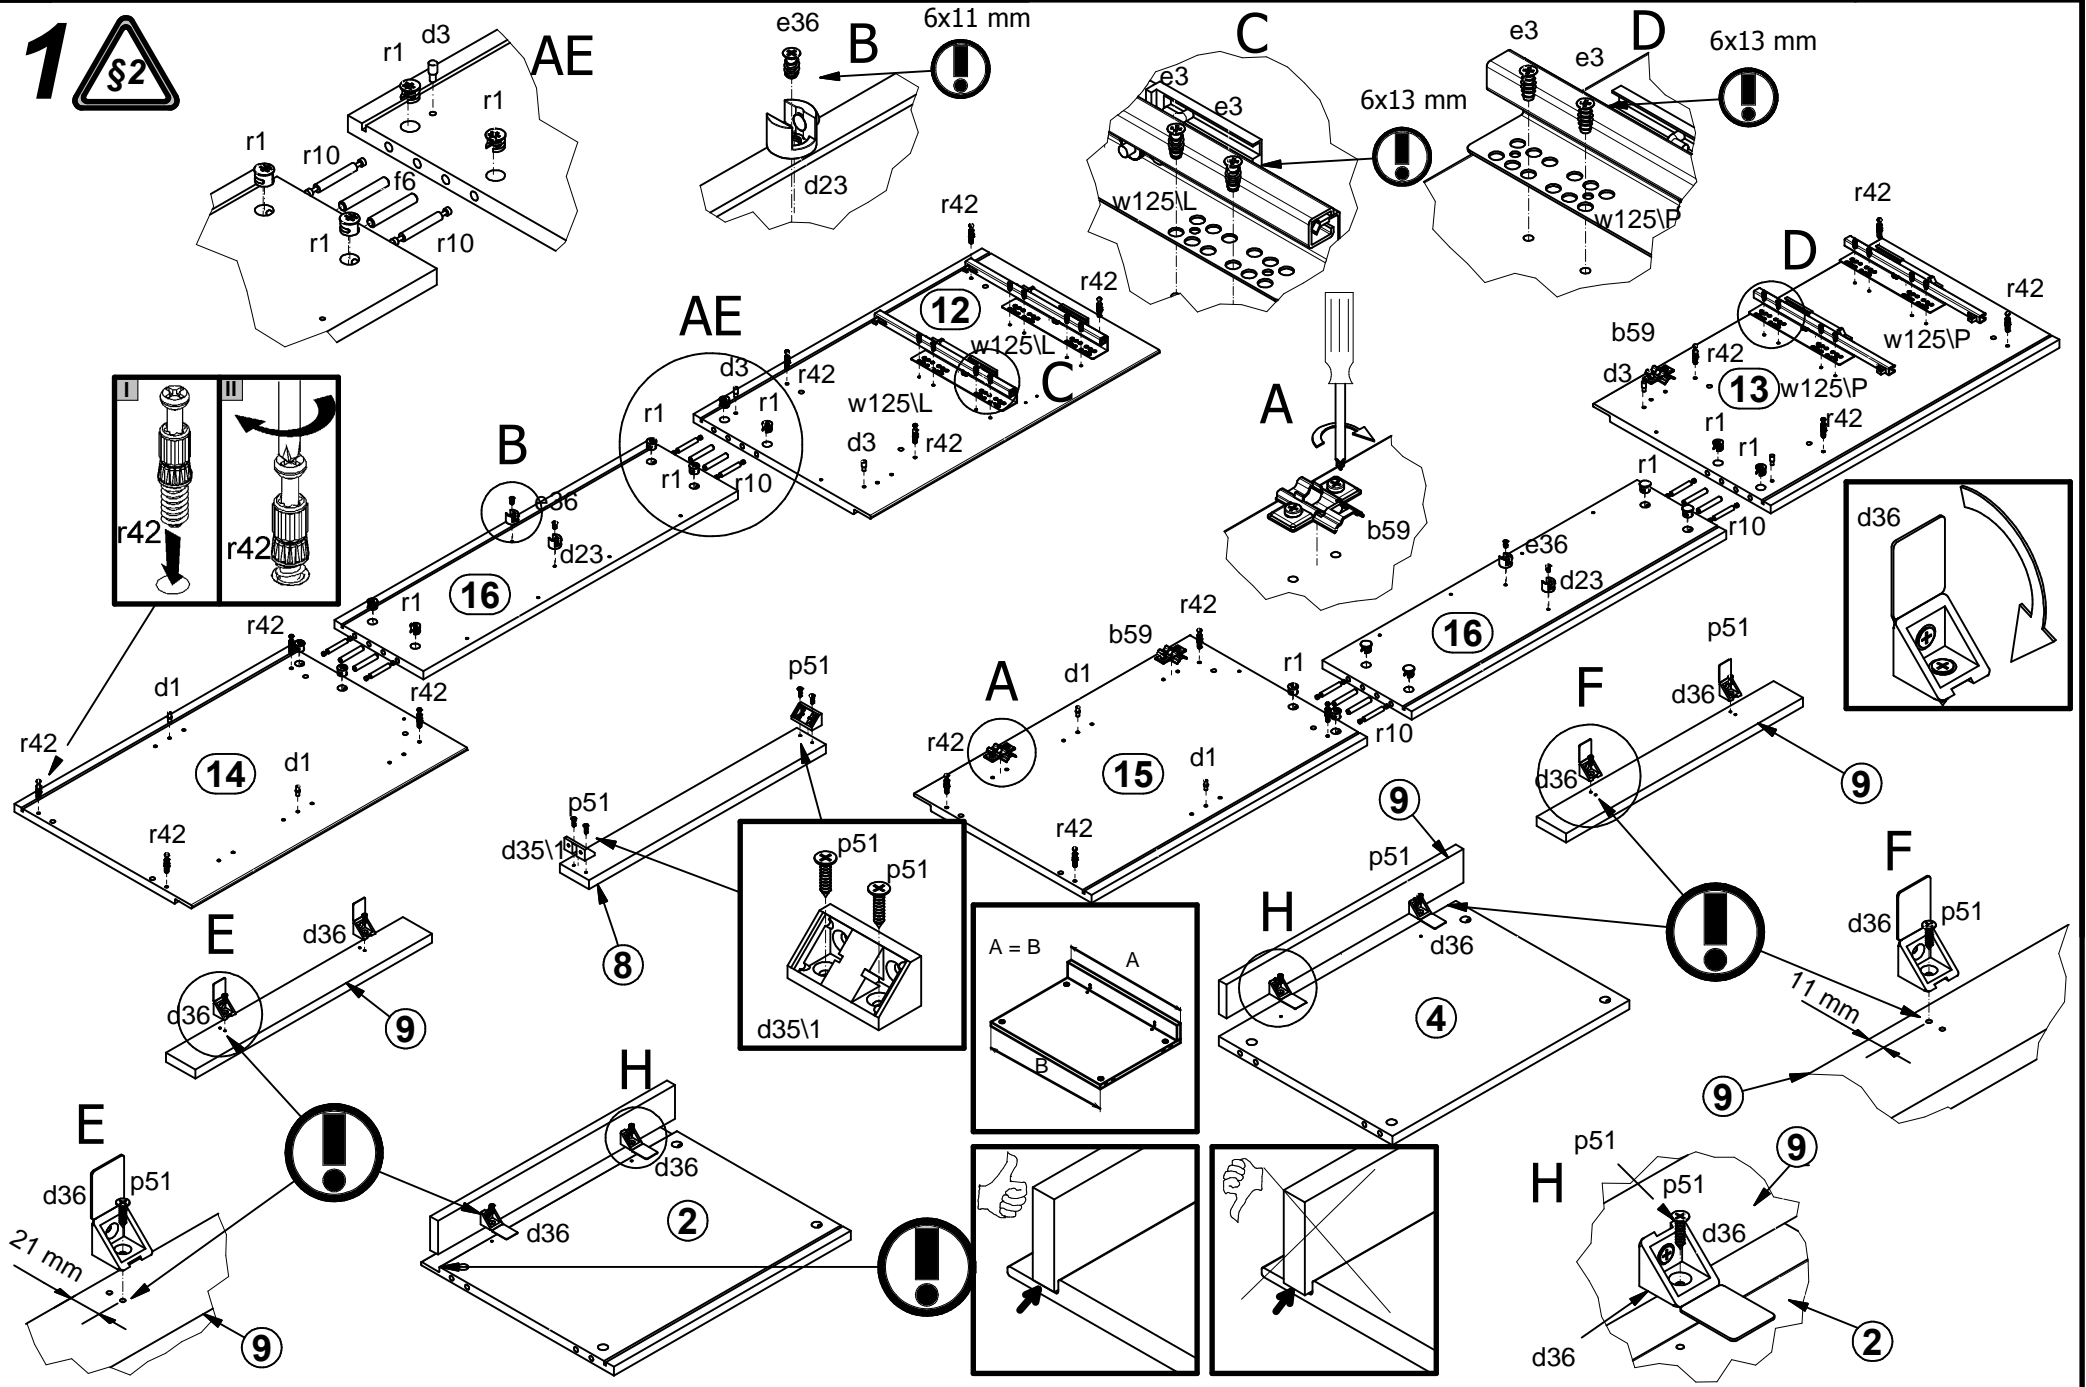

- D** Montageanleitung
- NL** Handleiding voor de montage
- TR** Montaj talimatı
- FR** Instructions de montage
- CZ** Montážní návod
- HU** Összeszerelési útmutató
- GB** Assembly instructions
- PL** Instrukcja montażu
- RU** Инструкция по монтажу
- IT** Istruzioni di montaggio
- RO** Instructiuni de asamblare
- SK** Montážny návod

A	B	C (mm)	D	
1	S215-013	482	176	3/3
2	S215-311	488	397	1/3
3	S215-312	488	358	2/3
4	S215-313	488	358	2/3
5	S215-314	481	340	2/3
6	S215-339	478	290	2/3
7	S215-340	487	350	2/3
8	S215-406	488	60	1/3
9	S215-407	488	60	1/3
10	S215-555	767	204	3/3
11	S215-556	768	482	3/3
12	S215-703	649	399	1/3
13	S215-704	649	399	1/3
14	S215-705	619	399	1/3
15	S215-706	619	399	1/3
16	S215-707	707	200	1/3
17	S215-709	482	176	3/3
18	S215-710	482	584	3/3
19	S215-910	565	498	1/3
20	S215-911	420	498	1/3
21	S215-912	914	498	1/3
22	WSP-906	458	308	1/3
23	WSQ2-503	300	100	1/3
24	WSQ2-504	300	100	1/3
25	WTQ-5013	448	87	1/3

3x  a101	3x  b59	4x  ø5x17 mm d1	4x  ø5x17 mm d3	4x  d23	2x  d35\1	2x  d35\2	4x  d36	16x  ø6x13 mm e3	20x  ø5x16 mm e47	16x  ø8x30 mm f1	8x  ø8x50 mm f6	4x  ø6x11 mm e36	8x  ø6.5x40 mm f25											
1x  k96\L	1x  k96\P	2x  k97	10x  l1	16x  l2	8x  20x13x3.5\1 n108	1x  o43\6	1x  60 mm o43\8	20x  ø5.3/ø8.3x4.8 mm o54	2x  ø3.5x16 mm p25	2x  ø3.5x10 mm p35	8x  ø3.5x16 mm p38	22x  ø3.5x15 mm p51	8x  ø2.9x16 mm p55	4x  ø3.5x16 mm p61	32x  ø15x12 mm #16 r1	8x  ø12x10.5 mm #12 r15	24x  r42	24x  ø16 s2	3x  ø35x62x40x10 s71	2x  300 mm t25	2x  300 mm W125\L	2x  300 mm W125\P	1x  n261	1x  ø3.5x16 mm p38