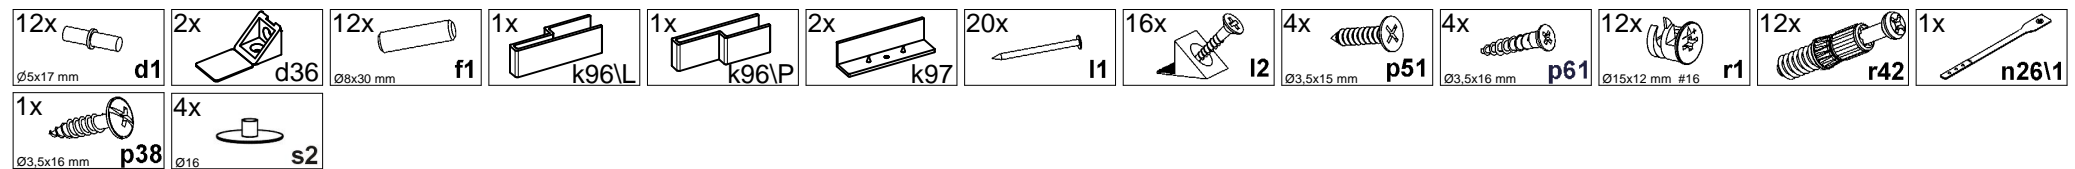

- D** Montageanleitung
- NL** Handleiding voor de montage
- TR** Montaj talimatı
- FR** Instructions de montage
- CZ** Montážní návod
- HU** Összeszerelési útmutató
- GB** Assembly instructions
- PL** Instrukcja montażu
- RU** Инструкция по монтажу
- IT** Istruzioni di montaggio
- RO** Instructiuni de asamblare
- SK** Montážny návod

A	B	C (mm)		D
1	S215-140	1975	399	1/2
2	S215-141	1975	399	1/2
3	S215-336	868	397	2/2
4	S215-337	868	358	2/2
5	S215-338	867	350	2/2
6	S215-419	868	42	2/2
7	S215-9909	1899	879	1/2

2

3

4

5

**Pflegehinweis!**

Bitte nur mit einem Staubtuch  
(kein Microfasertuch) oder  
einem feuchten Lappen reinigen.  
KEINE scheuernden Putzmittel  
verwenden!