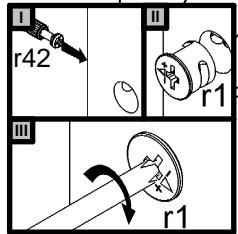

- D** Montageanleitung
- NL** Handleiding voor de montage
- TR** Montaj talimatı
- FR** Instructions de montage
- CZ** Montážní návod
- HU** Összeszerelési útmutató
- GB** Assembly instructions
- PL** Instrukcja montażu
- RU** Инструкция по монтажу
- IT** Istruzioni di montaggio
- RO** Instructiuni de asamblare
- SK** Montážny návod

A	B	C (mm)		D
1	S215-140	1975	399	1/2
2	S215-141	1975	399	1/2
3	S215-336	868	397	2/2
4	S215-337	868	358	2/2
5	S215-338	867	350	2/2
6	S215-419	868	42	2/2
7	S215-9909	1899	879	1/2

2

3

4

5

**Pflegehinweis!**

Bitte nur mit einem Staubtuch  
(kein Microfasertuch) oder  
einem feuchten Lappen reinigen.  
KEINE scheuernden Putzmittel  
verwenden!