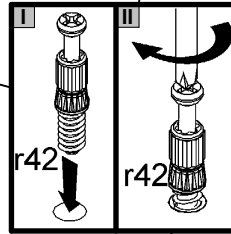

- D** Montageanleitung
- NL** Handleiding voor de montage
- TR** Montaj talimatı
- FR** Instructions de montage
- CZ** Montážní návod
- HU** Összeszerelési útmutató
- GB** Assembly instructions
- PL** Instrukcja montażu
- RU** Инструкция по монтажу
- IT** Istruzioni di montaggio
- RO** Instructiuni de asamblare
- SK** Montážny návod

A	B	C (mm)		D
1	S215-140	1975	399	1/2
2	S215-141	1975	399	1/2
3	S215-336	868	397	2/2
4	S215-337	868	358	2/2
5	S215-338	867	350	2/2
6	S215-419	868	42	2/2
7	S215-9909	1899	879	1/2

2

3

4

5

**Pflegehinweis!**

Bitte nur mit einem Staubtuch  
(kein Microfasertuch) oder  
einem feuchten Lappen reinigen.  
KEINE scheuernden Putzmittel  
verwenden!