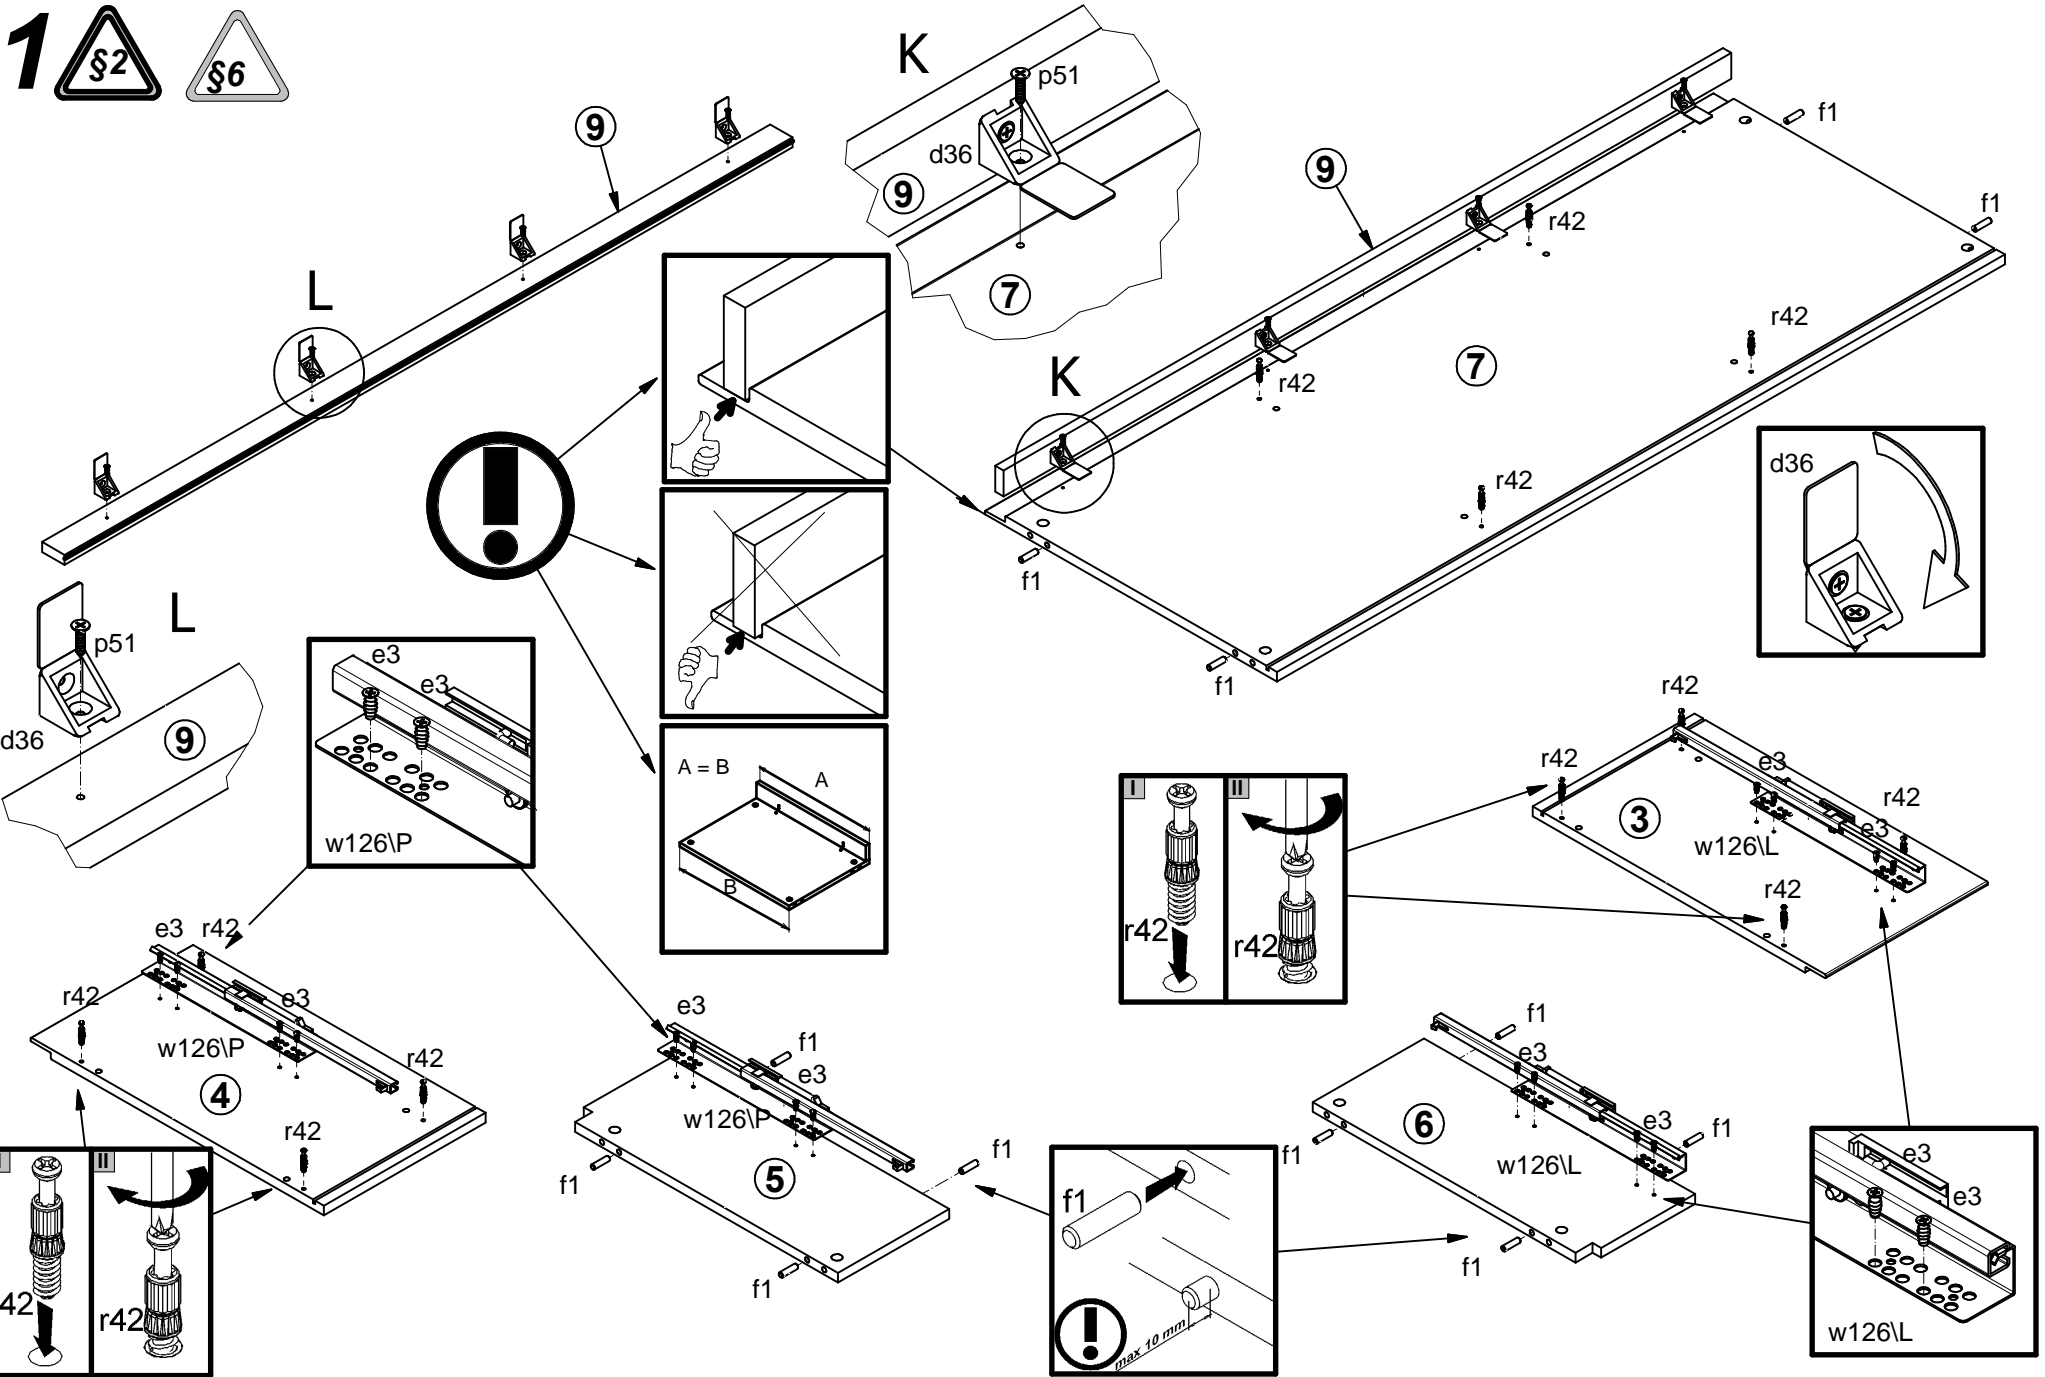

- D** Montageanleitung
- NL** Handleiding voor de montage
- TR** Montaj talimatı
- FR** Instructions de montage
- CZ** Montážní návod
- HU** Összeszerelési útmutató
- GB** Assembly instructions
- PL** Instrukcja montażu
- RU** Инструкция по монтажу
- IT** Istruzioni di montaggio
- RO** Instructiuni de asamblare
- SK** Montážny návod

A	B	C (mm)		D
1	S215-022	432	204	2/2
2	S215-023	432	204	2/2
3	S215-128	303	549	1/2
4	S215-129	303	549	1/2
5	S215-130	208	508	1/2
6	S215-131	208	508	1/2
7	S215-326	1363	547	1/2
8	S215-327	1363	508	1/2
9	S215-415	1363	42	1/2
10	S215-906	1373	227	1/2
11	WSP-911	391	458	1/2
12	WSQ3-509	450	120	1/2
13	WSQ3-510	450	120	1/2
14	WTQ-5016	381	107	1/2
15	ZN1-501	65	38	1/2

4x d36	6x Ø7x50 mm e1	16x Ø6x13 mm e3	16x Ø8x30 mm f1	8x Ø6.5x40 mm f25	1x k96\L	1x k96\P	2x k97	20x l1	6x l2	2x Ø3.5x16 mm p25	2x Ø3.5x10 mm p35	8x Ø3.5x16 mm p38
8x Ø3.5x15 mm p51	4x Ø3.5x16 mm p61	12x Ø15x12 mm #16 r1	8x Ø12x10.5 mm #12 r15	20x r42	2x 450 mm t38	2x 450 mm w126\L	2x 450 mm w126\P	1x z1				