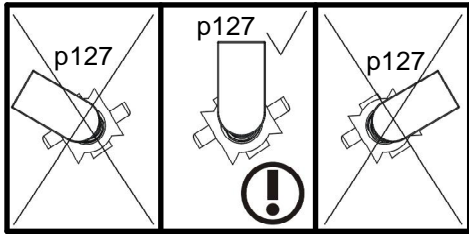

- D** Montageanleitung
- NL** Handleiding voor de montage
- TR** Montaj talimatı
- FR** Instructions de montage
- CZ** Montážní návod
- HU** Összeszerelési útmutató
- GB** Assembly instructions
- PL** Instrukcja montażu
- RU** Инструкция по монтажу
- IT** Istruzioni di montaggio
- RO** Instructiuni de asamblare
- SK** Montážny návod

A	B	C (mm)		D
1	S215-024	1354	324	2/2
2	S215-132	361	303	1/2
3	S215-133	361	303	1/2
4	S215-134	328	246	1/2
5	S215-328	1360	301	1/2
6	S215-329	1360	262	1/2
7	S215-416	1360	42	1/2
8	S215-907	1370	347	1/2

3x  a102	3x  b44 17 mm	3x  H2 b66	4x  d36	6x  e23 Ø6,3x30 mm	16x  f1 Ø8x30 mm	2x  f35 Ø10x50 mm	22x  l1	7x  l2	2x  m2512	2x  m2517 50 N	2x  m2519	1x  n165VL
1x  n165P	4x  p1 Ø3,5x13 mm	2x  p127 Ø6x60 mm	18x  p51 Ø3,5x15 mm	4x  p9 Ø4x30 mm	16x  r1 Ø15x12 mm #16	16x  r42	16x  s2 Ø16					