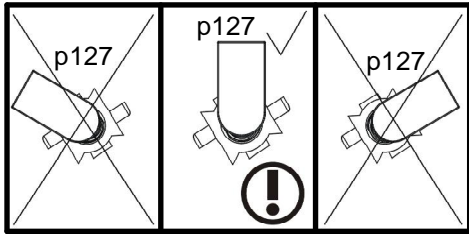

- D** Montageanleitung
- NL** Handleiding voor de montage
- TR** Montaj talimatı
- FR** Instructions de montage
- CZ** Montážní návod
- HU** Összeszerelési útmutató
- GB** Assembly instructions
- PL** Instrukcja montażu
- RU** Инструкция по монтажу
- IT** Istruzioni di montaggio
- RO** Instructiuni de asamblare
- SK** Montážny návod

A	B	C (mm)		D
1	S215-132	361	303	1/2
2	S215-133	361	303	1/2
3	S215-134	328	246	1/2
4	S215-329	1360	262	1/2
5	S215-349	1360	301	1/2
6	S215-416	1360	42	1/2
7	S215-561	494	292	2/2
8	S215-720	460	326	2/2
9	S215-721	460	326	2/2
10	S215-907	1370	347	1/2