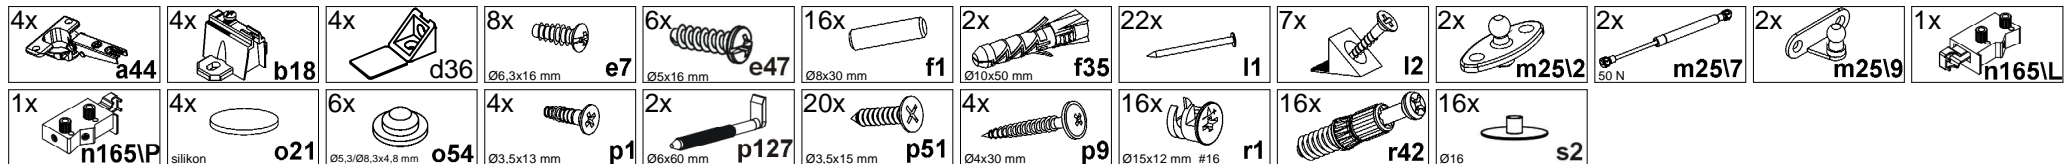

- D** Montageanleitung
- NL** Handleiding voor de montage
- TR** Montaj talimatı
- FR** Instructions de montage
- CZ** Montážní návod
- HU** Összeszerelési útmutató
- GB** Assembly instructions
- PL** Instrukcja montażu
- RU** Инструкция по монтажу
- IT** Istruzioni di montaggio
- RO** Instructiuni de asamblare
- SK** Montážny návod

A	B	C (mm)		D
1	S215-132	361	303	1/2
2	S215-133	361	303	1/2
3	S215-134	328	246	1/2
4	S215-329	1360	262	1/2
5	S215-349	1360	301	1/2
6	S215-416	1360	42	1/2
7	S215-561	494	292	2/2
8	S215-720	460	326	2/2
9	S215-721	460	326	2/2
10	S215-907	1370	347	1/2