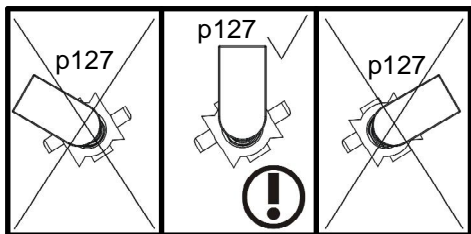

- D** Montageanleitung
- NL** Handleiding voor de montage
- TR** Montaj talimatı
- FR** Instructions de montage
- CZ** Montážní návod
- HU** Összeszerelési útmutató
- GB** Assembly instructions
- PL** Instrukcja montażu
- RU** Инструкция по монтажу
- IT** Istruzioni di montaggio
- RO** Instructiuni de asamblare
- SK** Montážny návod

A	B	C (mm)		D
1	S215-134	328	246	1/1
2	S215-135	361	303	1/1
3	S215-136	361	303	1/1
4	S215-329	1360	262	1/1
5	S215-330	1360	301	1/1
6	S215-416	1360	42	1/1
7	S215-907	1370	347	1/1

6

7

**Pflegehinweis!**

Bitte nur mit einem Staubtuch
(kein Microfasertuch) oder
einem feuchten Lappen reinigen.
KEINE scheuernden Putzmittel
verwenden!