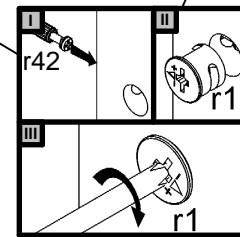

- D** Montageanleitung
- NL** Handleiding voor de montage
- TR** Montaj talimatı
- FR** Instructions de montage
- CZ** Montážní návod
- HU** Összeszerelési útmutató
- GB** Assembly instructions
- PL** Instrukcja montażu
- RU** Инструкция по монтажу
- IT** Istruzioni di montaggio
- RO** Instructiuni de asamblare
- SK** Montážny návod

A	B	C (mm)		D
1	S215-142	471	303	1/1
2	S215-143	471	303	1/1
3	S215-341	438	262	1/1
4	S215-342	438	301	1/1
5	S215-420	438	42	1/1
6	S215-908	457	448	1/1

6

7

Pflegehinweis!

Bitte nur mit einem Staubtuch
(kein Microfasertuch) oder
einem feuchten Lappen reinigen.
KEINE scheuernden Putzmittel
verwenden!