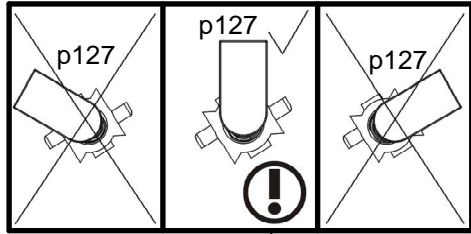

- D** Montageanleitung
- NL** Handleiding voor de montage
- TR** Montaj talimatı
- FR** Instructions de montage
- CZ** Montážní návod
- HU** Összeszerelési útmutató
- GB** Assembly instructions
- PL** Instrukcja montażu
- RU** Инструкция по монтажу
- IT** Istruzioni di montaggio
- RO** Instructiuni de asamblare
- SK** Montážny návod

A	B	C (mm)		D
1	S215-142	471	303	1/1
2	S215-143	471	303	1/1
3	S215-341	438	262	1/1
4	S215-342	438	301	1/1
5	S215-420	438	42	1/1
6	S215-908	457	448	1/1

6

7

Pflegehinweis!

Bitte nur mit einem Staubtuch
(kein Microfasertuch) oder
einem feuchten Lappen reinigen.
KEINE scheuernden Putzmittel
verwenden!