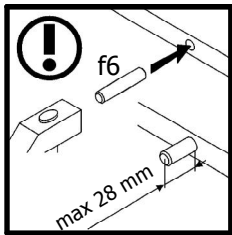

- D** Montageanleitung
- NL** Handleiding voor de montage
- TR** Montaj talimatı
- FR** Instructions de montage
- CZ** Montážní návod
- HU** Összeszerelési útmutató
- GB** Assembly instructions
- PL** Instrukcja montażu
- RU** Инструкция по монтажу
- IT** Istruzioni di montaggio
- RO** Instructiuni de asamblare
- SK** Montážny návod

A	B	C (mm)		D
1	S215-004	482	227	5/5
2	S215-005	482	482	5/5
3	S215-006	482	482	5/5
4	S215-007	1468	482	4/5
5	S215-008	1468	482	4/5
6	S215-009	1468	482	4/5
7	S215-105	2077	549	1/5
8	S215-106	2077	549	1/5
9	S215-107	500	508	3/5
10	S215-108	500	508	3/5
11	S215-109	1466	508	3/5
12	S215-304	1472	547	2/5
13	S215-305	1472	508	2/5
14	S215-306	1472	508	2/5
15	S215-307	483	500	3/5
16	S215-402	467	60	2/5
17	S215-403	1472	60	2/5
18	S215-531	1405	29	2/5
19	S215-903	2001	496	1/5
20	S215-9901	2001	985	1/5
21	WSP-905	437	458	2/5
22	WSQ4-509	450	140	2/5
23	WSQ4-510	450	140	2/5
24	WTQ-5010	427	127	2/5
25	ZN1-501	65	38	2/5
26	dr-966	966	30	2/5

10x a101	3x a103	13x b59	12x d1 Ø5x17 mm	6x d36	6x e1 Ø7x50 mm	16x e3 Ø6x13 mm	24x f1 Ø8x30 mm	8x f25 Ø6.5x40 mm	2x f6 Ø8x50 mm	1x k96L	1x k96P	2x k97
30x l1	18x l2	2x n1	13x n108 20x13x3.5x1	2x p1 Ø3.5x13 mm	2x p25 Ø3.5x16 mm	2x p35 Ø3.5x10 mm	15x p38 Ø3.5x16 mm	38x p51 Ø3.5x15 mm	13x p55 Ø2.9x16 mm	20x r1 Ø15x12 mm #16	2x r28 36x20 mm	8x r15 Ø12x10.5 mm #12
24x r42 Ø16	8 s2	2x t38 450 mm	2x w126L 450 mm	2x w126P 450 mm	1x p38 Ø3.5x16 mm	1x n26/1	4x p61 Ø3.5x16 mm	1x z1				