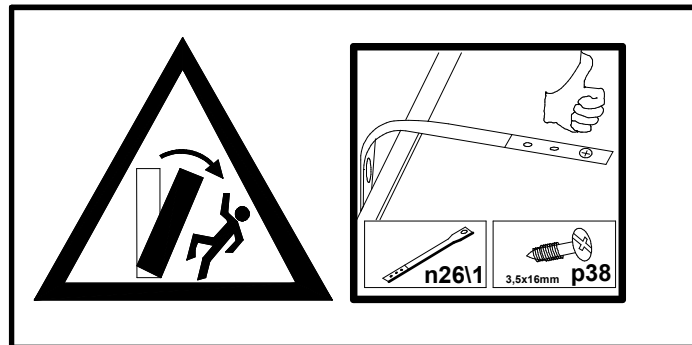

- D** Montageanleitung
- NL** Handleiding voor de montage
- TR** Montaj talimatı
- FR** Instructions de montage
- CZ** Montážní návod
- HU** Összeszerelési útmutató
- GB** Assembly instructions
- PL** Instrukcja montażu
- RU** Инструкция по монтажу
- IT** Istruzioni di montaggio
- RO** Instructiuni de asamblare
- SK** Montážny návod

A	B	C (mm)		D
1	S215-004	482	227	5/5
2	S215-005	482	482	5/5
3	S215-006	482	482	5/5
4	S215-007	1468	482	4/5
5	S215-008	1468	482	4/5
6	S215-009	1468	482	4/5
7	S215-105	2077	549	1/5
8	S215-106	2077	549	1/5
9	S215-107	500	508	3/5
10	S215-108	500	508	3/5
11	S215-109	1466	508	3/5
12	S215-304	1472	547	2/5
13	S215-305	1472	508	2/5
14	S215-306	1472	508	2/5
15	S215-307	483	500	3/5
16	S215-402	467	60	2/5
17	S215-403	1472	60	2/5
18	S215-531	1405	29	2/5
19	S215-903	2001	496	1/5
20	S215-9901	2001	985	1/5
21	WSP-905	437	458	2/5
22	WSQ4-509	450	140	2/5
23	WSQ4-510	450	140	2/5
24	WTQ-5010	427	127	2/5
25	ZN1-501	65	38	2/5
26	dr-966	966	30	2/5