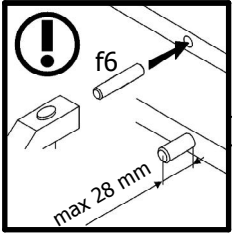

- D** Montageanleitung
- NL** Handleiding voor de montage
- TR** Montaj talimatı
- FR** Instructions de montage
- CZ** Montážní návod
- HU** Összeszerelési útmutató
- GB** Assembly instructions
- PL** Instrukcja montażu
- RU** Инструкция по монтажу
- IT** Istruzioni di montaggio
- RO** Instructiuni de asamblare
- SK** Montážny návod

A	B	C (mm)		D
1	S215-004	482	227	5/5
2	S215-005	482	482	5/5
3	S215-006	482	482	5/5
4	S215-007	1468	482	4/5
5	S215-008	1468	482	4/5
6	S215-009	1468	482	4/5
7	S215-105	2077	549	1/5
8	S215-106	2077	549	1/5
9	S215-107	500	508	3/5
10	S215-108	500	508	3/5
11	S215-109	1466	508	3/5
12	S215-304	1472	547	2/5
13	S215-305	1472	508	2/5
14	S215-306	1472	508	2/5
15	S215-307	483	500	3/5
16	S215-402	467	60	2/5
17	S215-403	1472	60	2/5
18	S215-531	1405	29	2/5
19	S215-903	2001	496	1/5
20	S215-9901	2001	985	1/5
21	WSP-905	437	458	2/5
22	WSQ4-509	450	140	2/5
23	WSQ4-510	450	140	2/5
24	WTQ-5010	427	127	2/5
25	ZN1-501	65	38	2/5
26	dr-966	966	30	2/5

10x a101	3x a103	13x b59	12x d1 Ø5x17 mm	6x d36	6x e1 Ø7x50 mm	16x e3 Ø6x13 mm	24x f1 Ø8x30 mm	8x f25 Ø6.5x40 mm	2x f6 Ø8x50 mm	1x k96L	1x k96P	2x k97
30x l1	18x l2	2x n1	13x n108 20x13x3.5x1	2x p1 Ø3.5x13 mm	2x p25 Ø3.5x16 mm	2x p35 Ø3.5x10 mm	15x p38 Ø3.5x16 mm	38x p51 Ø3.5x15 mm	13x p55 Ø2.9x16 mm	20x r1 Ø15x12 mm #16	2x r28 36x20 mm	8x r15 Ø12x10.5 mm #12
24x r42 Ø16	8 s2	2x t38 450 mm	2x w126L 450 mm	2x w126P 450 mm	1x p38 Ø3.5x16 mm	1x n26/1	4x p61 Ø3.5x16 mm	1x z1				