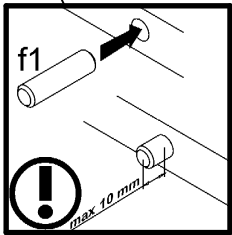

- D** Montageanleitung
- NL** Handleiding voor de montage
- TR** Montaj talimatı
- FR** Instructions de montage
- CZ** Montážní návod
- HU** Összeszerelési útmutató
- GB** Assembly instructions
- PL** Instrukcja montażu
- RU** Инструкция по монтажу
- IT** Istruzioni di montaggio
- RO** Instructiuni de asamblare
- SK** Montážny návod

A	B	C (mm)		D
1	S215-004	482	227	5/5
2	S215-005	482	482	5/5
3	S215-006	482	482	5/5
4	S215-007	1468	482	4/5
5	S215-008	1468	482	4/5
6	S215-009	1468	482	4/5
7	S215-105	2077	549	1/5
8	S215-106	2077	549	1/5
9	S215-107	500	508	3/5
10	S215-108	500	508	3/5
11	S215-109	1466	508	3/5
12	S215-304	1472	547	2/5
13	S215-305	1472	508	2/5
14	S215-306	1472	508	2/5
15	S215-307	483	500	3/5
16	S215-402	467	60	2/5
17	S215-403	1472	60	2/5
18	S215-531	1405	29	2/5
19	S215-903	2001	496	1/5
20	S215-9901	2001	985	1/5
21	WSP-905	437	458	2/5
22	WSQ4-509	450	140	2/5
23	WSQ4-510	450	140	2/5
24	WTQ-5010	427	127	2/5
25	ZN1-501	65	38	2/5
26	dr-966	966	30	2/5

10x a101	3x a103	13x b59	12x d1 Ø5x17 mm	6x d36	6x e1 Ø7x50 mm	16x e3 Ø6x13 mm	24x f1 Ø8x30 mm	8x f25 Ø6.5x40 mm	2x f6 Ø8x50 mm	1x k96L	1x k96P	2x k97
30x l1	18x l2	2x n1	13x n108 20x13x3.5x1	2x p1 Ø3.5x13 mm	2x p25 Ø3.5x16 mm	2x p35 Ø3.5x10 mm	15x p38 Ø3.5x16 mm	38x p51 Ø3.5x15 mm	13x p55 Ø2.9x16 mm	20x r1 Ø15x12 mm #16	2x r28 36x20 mm	8x r15 Ø12x10.5 mm #12
24x r42 Ø16	8 s2	2x t38 450 mm	2x w126L 450 mm	2x w126P 450 mm	1x p38 Ø3.5x16 mm	1x n26/1	4x p61 Ø3.5x16 mm	1x z1				