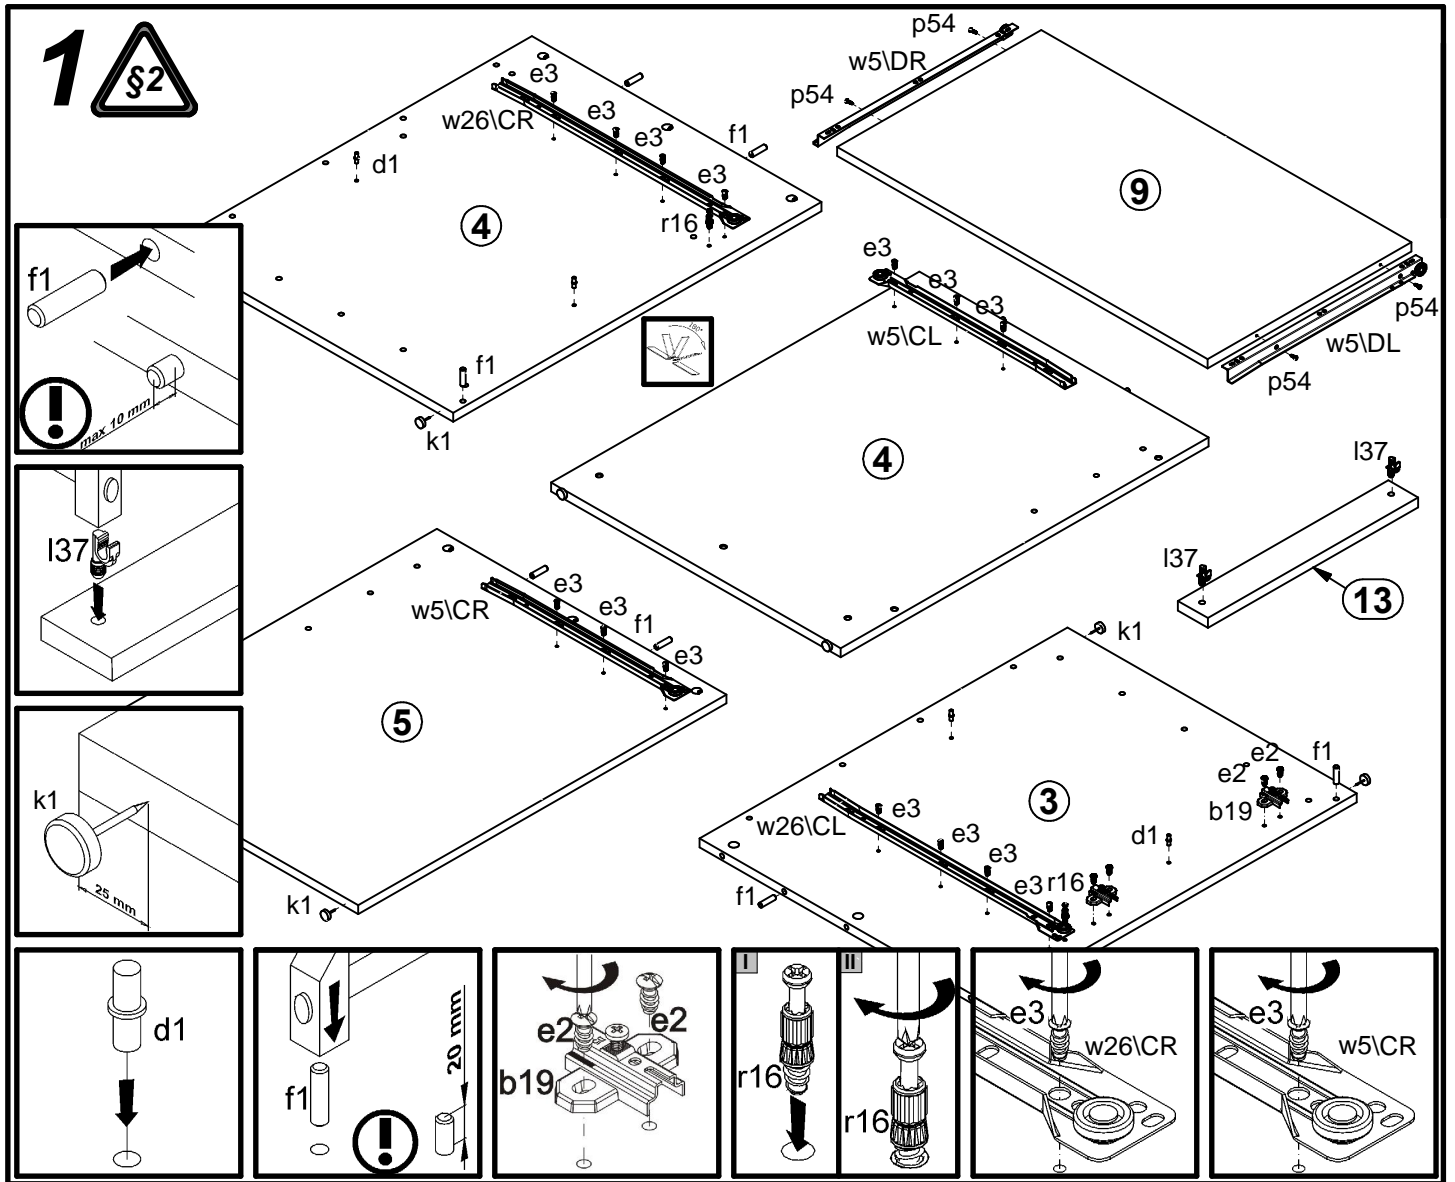

INDI

biurko

A	B	C	D	
1	S52-004	392	490	3/3
2	S52-005A	392	168	3/3
3	S52-107	758	596	2/3
4	S52-108	758	596	2/3
5	S52-109	758	596	2/3
6	S52-202	1200	650	1/3
7	S52-306	363	573	2/3
8	S52-307	363	540	2/3
9	S52-308	763	420	2/3
10	S52-403	758	363	2/3
11	S52-404	788	320	1/3
12	S52-405	363	80	2/3
13	S52-407	394	56	2/3
14	S52-501	500	120	2/3
15	S52-502	500	120	2/3
16	S52-506	314	120	2/3
17	S52-905	324	498	2/3

2x a44	2x b19	2x c128 160 mm	4x d1 φ8x17 mm	14x e1 φ7x50 mm	4x e2 φ6,3x13 mm	14x e3 φ6x13 mm	4x f25 φ6,5x40 mm	6x k1
2x l37	4x p51 φ3,5x15 mm	10x p54 φ3x12 mm	4x p9 φ4x30 mm	11x r1 φ1,5x12mm #16	4x r15 φ12x10,5mm #12	15x r16	12x s1	1x w5\CL 400 mm
1x w5\CR 400 mm	1x w5\DL 400 mm	1x w5\DR 400 mm	1x w26\CL 500 mm	1x w26\CR 500 mm	1x w26\DL 500 mm	1x w26\DR 500 mm		