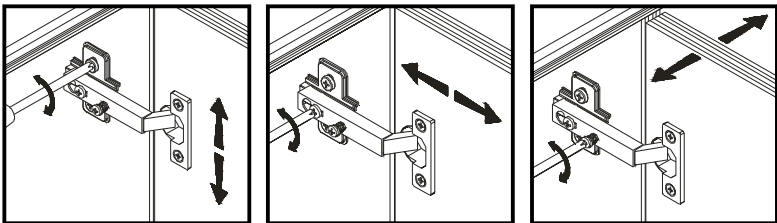

Lewy

Prawy

Regulacja drzwi

Symbol elementu	Wymiary	Kod
1	1916x370	S31-150
2	1916x370	S31-151
3	500x395	S31-204
4	500x395	S31-209
5	467x360	S31-321
6	467x360	S31-320
7	1878x496	S31-030
8	1942x493	S31-911