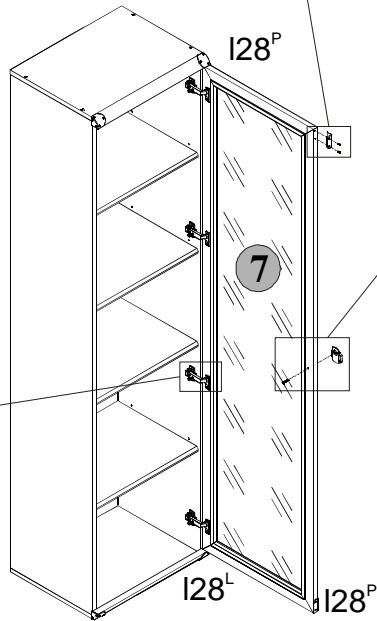

Lewy

Prawy

Regulacja drzwi

Symbol elementu	Wymiary	Kod
1	1916x370	S31-150
2	1916x370	S31-151
3	500x395	S31-204
4	500x395	S31-209
5	467x360	S31-321
6	467x360	S31-320
7	1878x496	S31-030
8	1942x493	S31-911