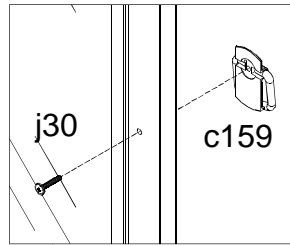

Lewy

Prawy

Regulacja drzwi

Symbol elementu	Wymiary	Kod
1	1916x370	S31-150
2	1916x370	S31-151
3	500x395	S31-204
4	500x395	S31-209
5	467x360	S31-321
6	467x360	S31-320
7	1878x496	S31-030
8	1942x493	S31-911