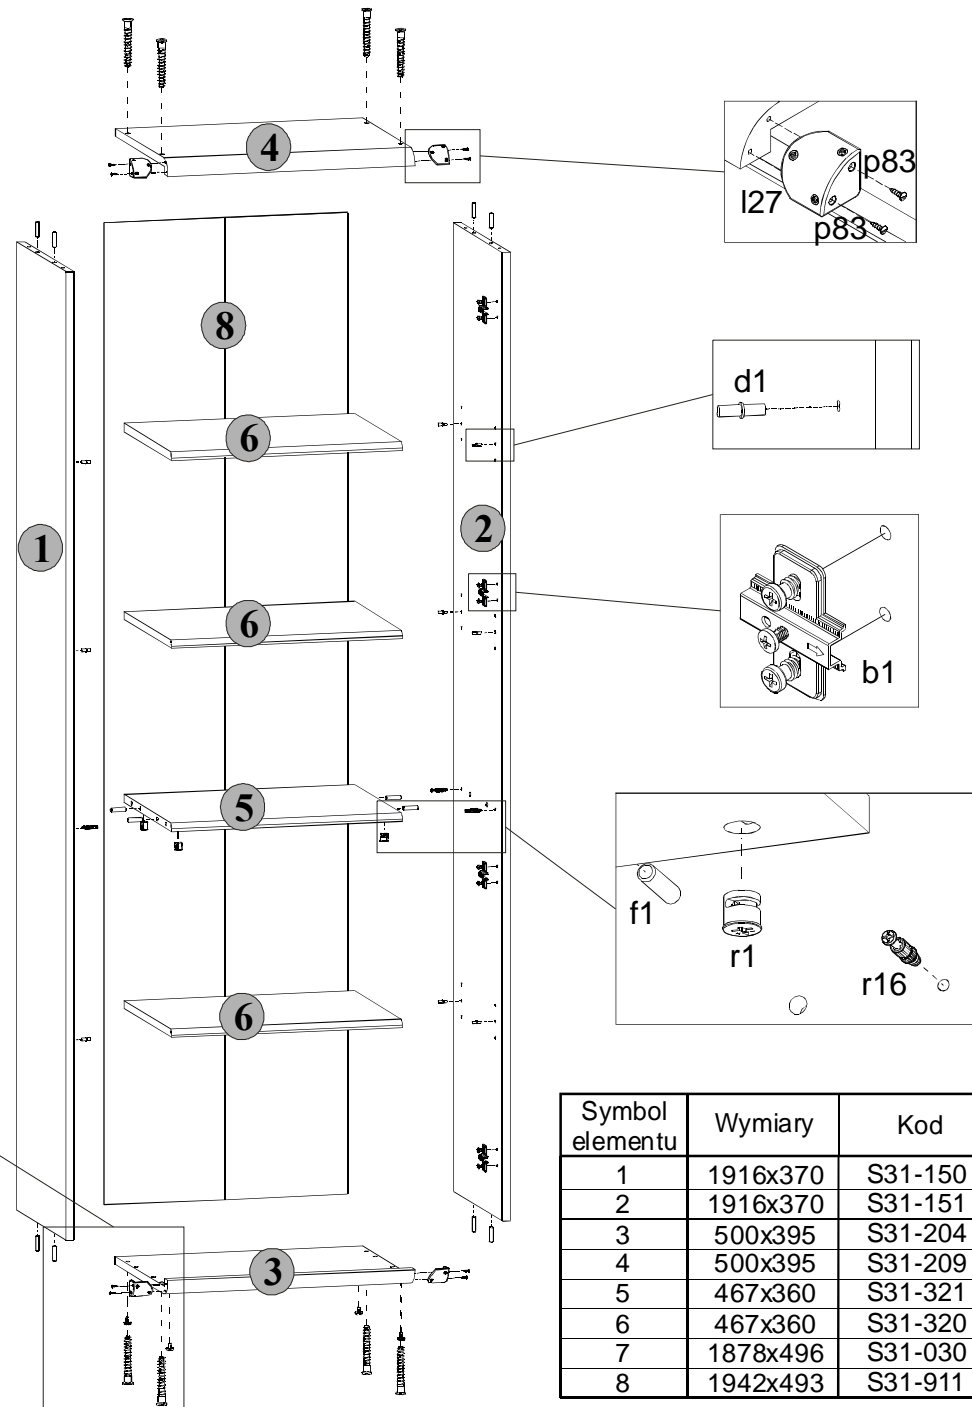

Lewy

Prawy

Regulacja drzwi

Symbol elementu	Wymiary	Kod
1	1916x370	S31-150
2	1916x370	S31-151
3	500x395	S31-204
4	500x395	S31-209
5	467x360	S31-321
6	467x360	S31-320
7	1878x496	S31-030
8	1942x493	S31-911