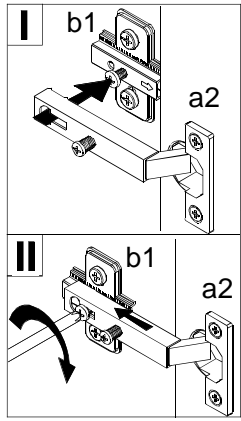

Lewy

Prawy

Regulacja drzwi

Symbol elementu	Wymiary	Kod
1	1916x370	S31-150
2	1916x370	S31-151
3	500x395	S31-204
4	500x395	S31-209
5	467x360	S31-321
6	467x360	S31-320
7	1878x496	S31-030
8	1942x493	S31-911