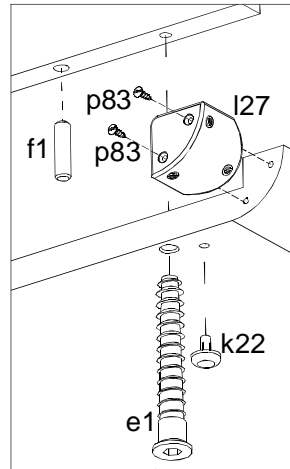

Lewy

Prawy

Regulacja drzwi

Symbol elementu	Wymiary	Kod
1	1916x370	S31-150
2	1916x370	S31-151
3	500x395	S31-204
4	500x395	S31-209
5	467x360	S31-321
6	467x360	S31-320
7	1878x496	S31-030
8	1942x493	S31-911