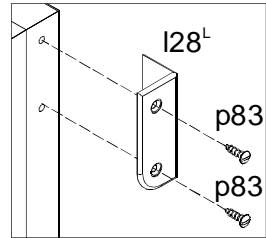

Lewy

Prawy

Regulacja drzwi

Symbol elementu	Wymiary	Kod
1	1916x370	S31-150
2	1916x370	S31-151
3	500x395	S31-204
4	500x395	S31-209
5	467x360	S31-321
6	467x360	S31-320
7	1878x496	S31-030
8	1942x493	S31-911