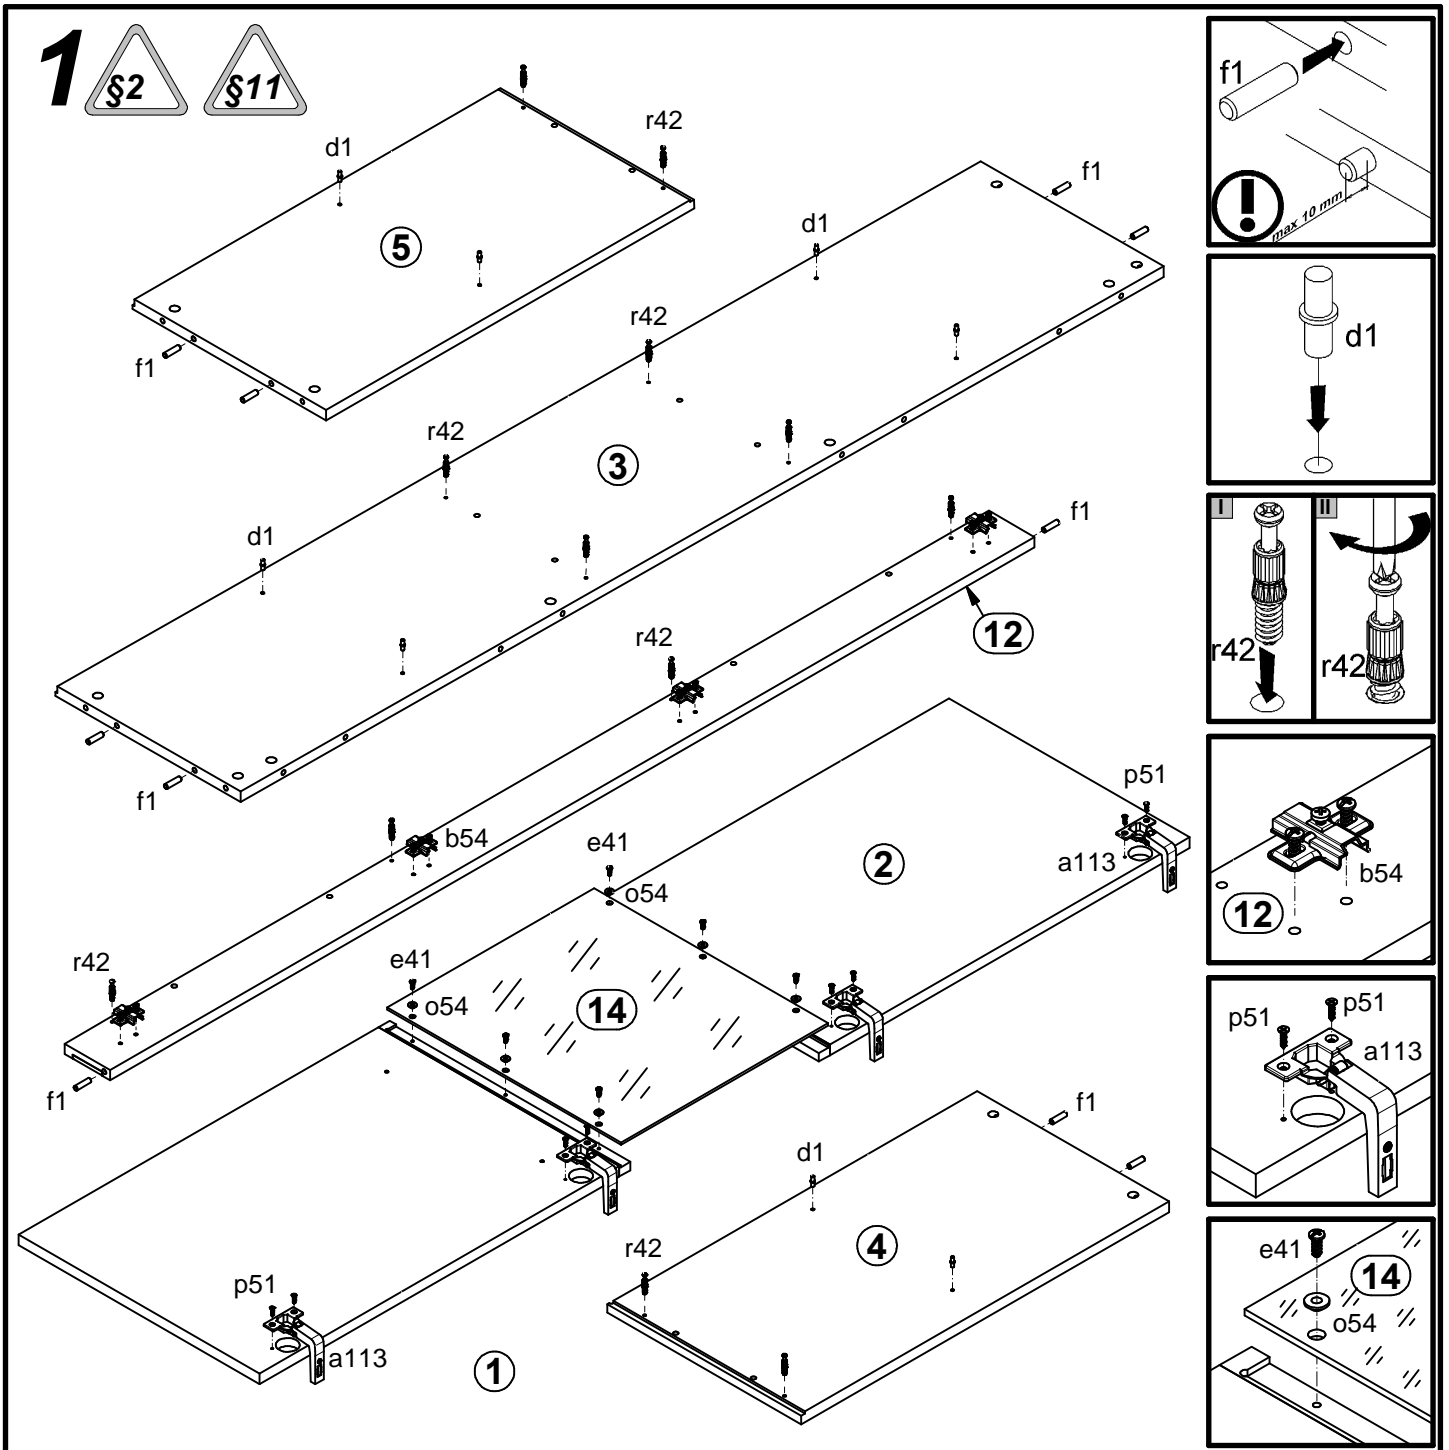

IBERIA

S181-REG1WL/20

A	B	C	D
1	S181-004	496	764
2	S181-005	496	764
3	S181-105	1904	381
4	S181-107	758	399
5	S181-108	758	399
6	S181-203	578	400
7	S181-205	578	400
8	S181-303	538	395
9	S181-304	537	376
10	S181-305	538	395
11	S181-401	388	538
12	S181-502	1904	94
13	S181-503	405	399
14	S181-504	482	426
15	S181-905	757	559
16	qc11\1	LED	

4x a113	4x b54	1x c352	8x d1 Ø5x17 mm	6x e41 Ø5x12 mm	22x f1 Ø8x30 mm	2x j8 M4x25 mm	4x k39/2 M6/Ø14x14 mm	4x k39/3 M6/22 mm
55x l1	6x o54 Ø5,3/Ø8,3x4,8 mm	8x p51 Ø3,5x15 mm	24x r1 Ø15x12 mm #16	24x r42	20x s68 Ø 20mm	1x n26/1	1x p38 Ø3,5x16 mm	

3

4