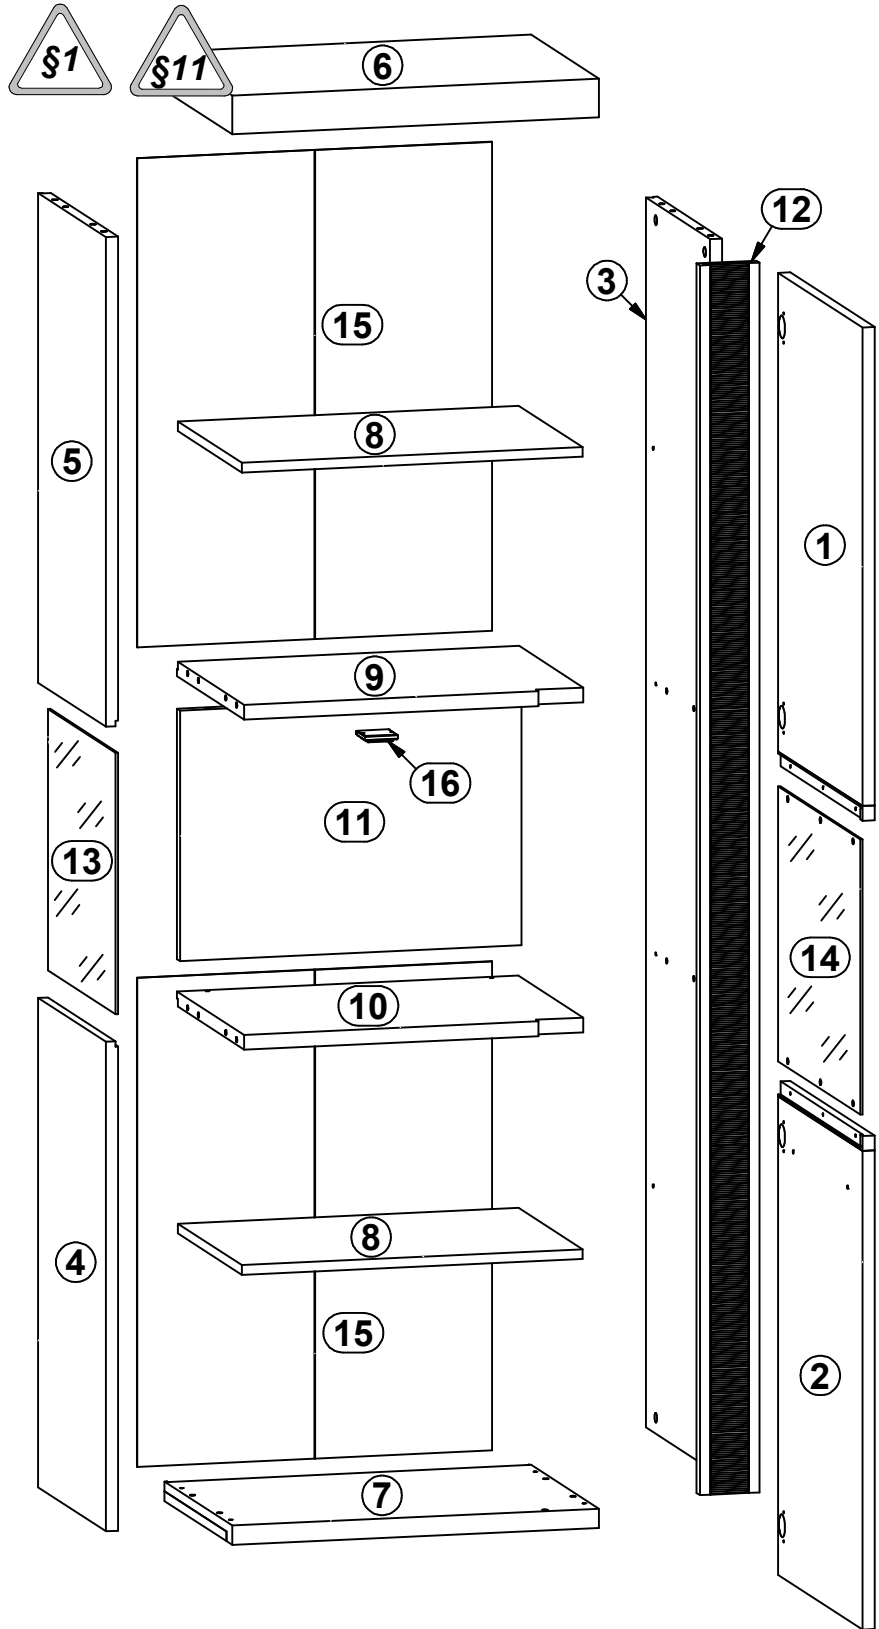

IBERIA

S181-REG1WP/20

A	B	C	D
1	S181-016	496	764
2	S181-017	496	764
3	S181-105	1904	381
4	S181-107	758	399
5	S181-108	758	399
6	S181-217	578	400
7	S181-218	578	400
8	S181-304	537	376
9	S181-315	538	395
10	S181-316	538	395
11	S181-401	388	538
12	S181-502	1904	94
13	S181-503	405	399
14	S181-504	482	426
15	S181-905	757	559
16	qc11\1	LED	

4x  a113	4x  b54	1x  c352	8x  d1 Ø5x17 mm	6x  e41 Ø5x12 mm	22x  f1 Ø8x30 mm	2x  j8 M4x25 mm	4x  k39\2 M6/Ø14x14 mm	4x  k39\3 M6/22 mm
55x  l1	6x  o54 Ø5,3/Ø8,3x4,8 mm	8x  p51 Ø3,5x15 mm	24x  r1 Ø15x12 mm #16	24x  r42	20x  s68 Ø 20mm	1x  p38 Ø3,5x16 mm	1x  n26\1	