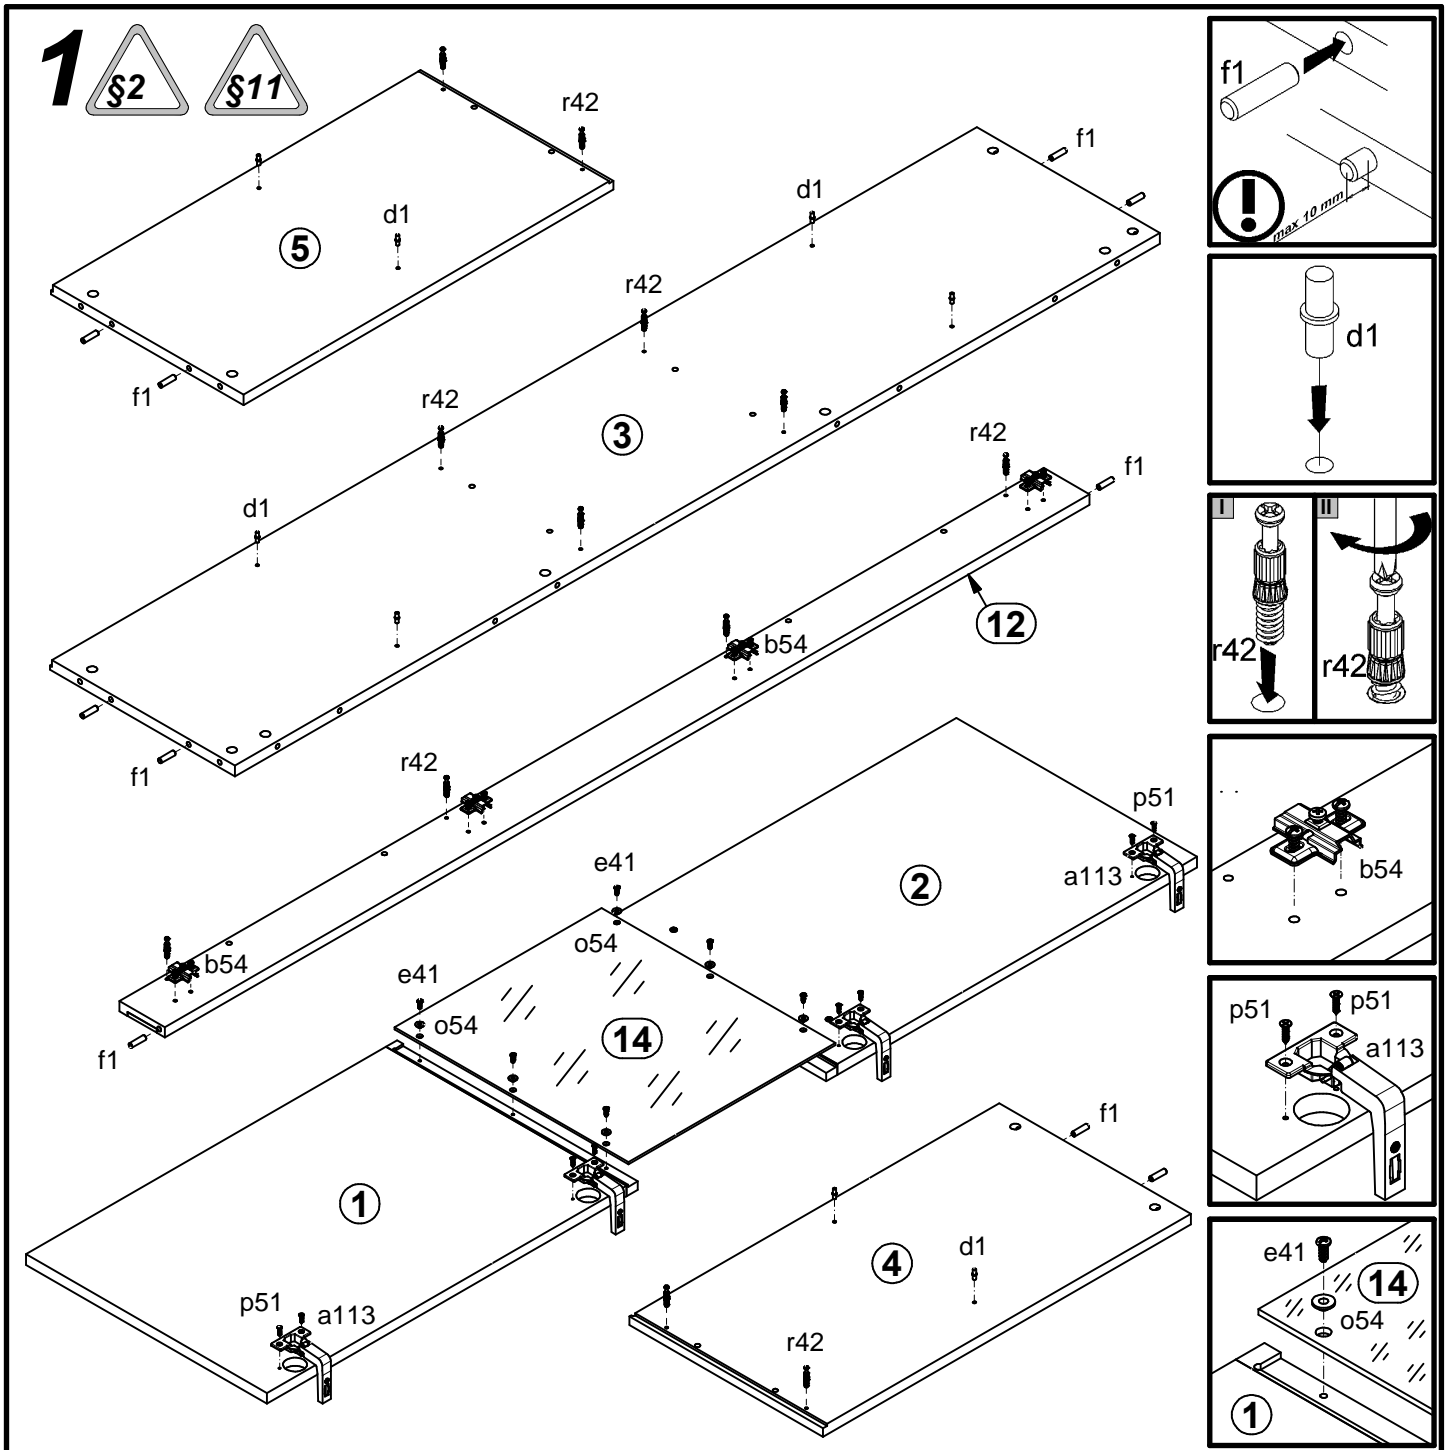

IBERIA

S181-REG1WP/20

A	B	C	D
1	S181-016	496	764
2	S181-017	496	764
3	S181-105	1904	381
4	S181-107	758	399
5	S181-108	758	399
6	S181-217	578	400
7	S181-218	578	400
8	S181-304	537	376
9	S181-315	538	395
10	S181-316	538	395
11	S181-401	388	538
12	S181-502	1904	94
13	S181-503	405	399
14	S181-504	482	426
15	S181-905	757	559
16	qc11\1	LED	

4x  a113	4x  b54	1x  c352	8x  d1 Ø5x17 mm	6x  e41 Ø5x12 mm	22x  f1 Ø8x30 mm	2x  j8 M4x25 mm	4x  k39\2 M6/Ø14x14 mm	4x  k39\3 M6/22 mm
55x  l1	6x  o54 Ø5,3/Ø8,3x4,8 mm	8x  p51 Ø3,5x15 mm	24x  r1 Ø15x12 mm #16	24x  r42	20x  s68 Ø 20mm	1x  p38 Ø3,5x16 mm	1x  n26\1	

3

4