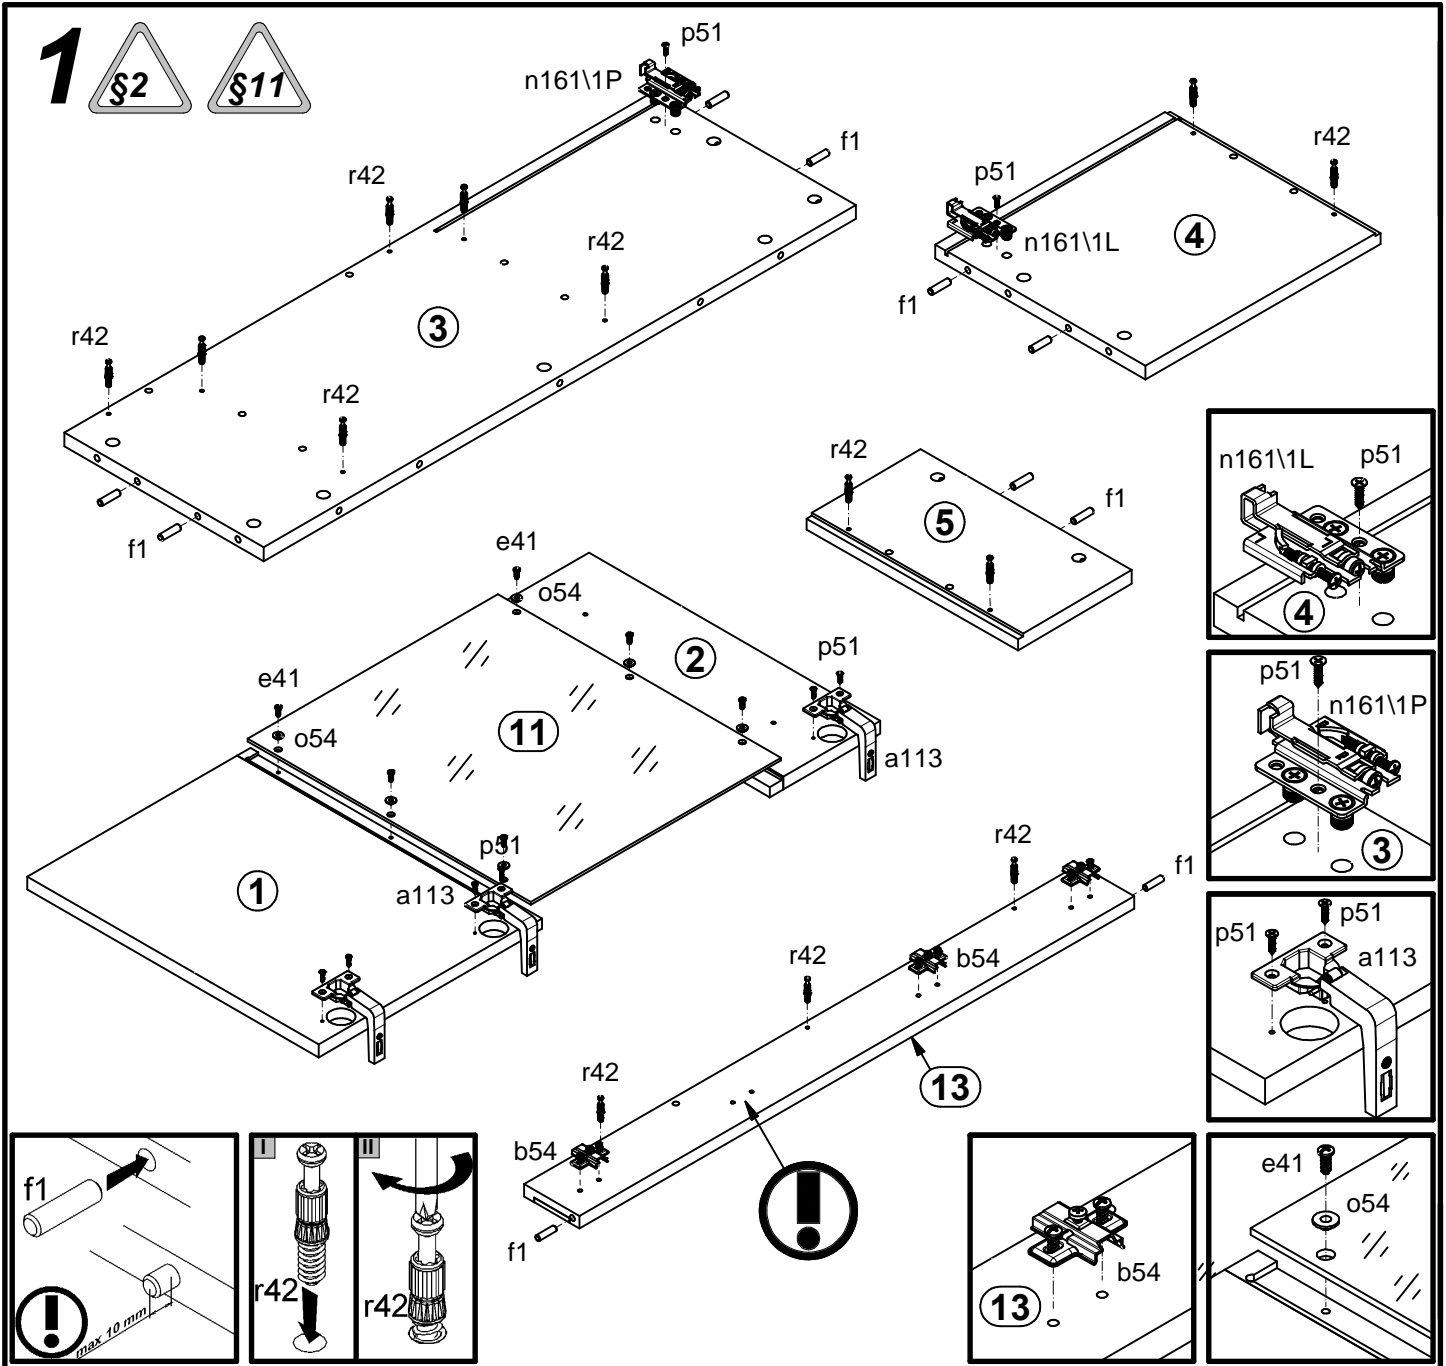

IBERIA

S181-SFW1WP

A	B	C	D	
1	S181-011	496	380	5/5
2	S181-018	496	188	5/5
3	S181-122	944	317	1/5
4	S181-123	374	335	2/5
5	S181-124	182	335	2/5
6	S181-222	578	336	2/5
7	S181-223	578	336	2/5
8	S181-318	538	331	2/5
9	S181-319	538	312	2/5
10	S181-409	570	538	5/5
11	S181-504	482	426	3/5
12	S181-505	405	335	4/5
13	S181-507	944	94	1/5
14	S181-909	361	547	1/5
15	qc11\1	LED		2/5

3x a113	3x b54	1x c352	2x Ø7x60 mm e8	6x Ø5x12 mm e41	26x Ø8x30 mm f1	2x Ø10x50 mm f35	2x M6x65 mm j132	2x M4x25 mm j8	
1x n161\1L	1x n161\1P	1x n161\2L	1x n161\2P	6x Ø5,3/Ø8,3x4,8 mm o54	2x Ø6x60 mm p127	8x Ø3,5x15 mm p51	23x Ø15x12 mm #16 r1	23x r42	
2x Ø10x13 mm r51	19x Ø20mm s68	1x z1							