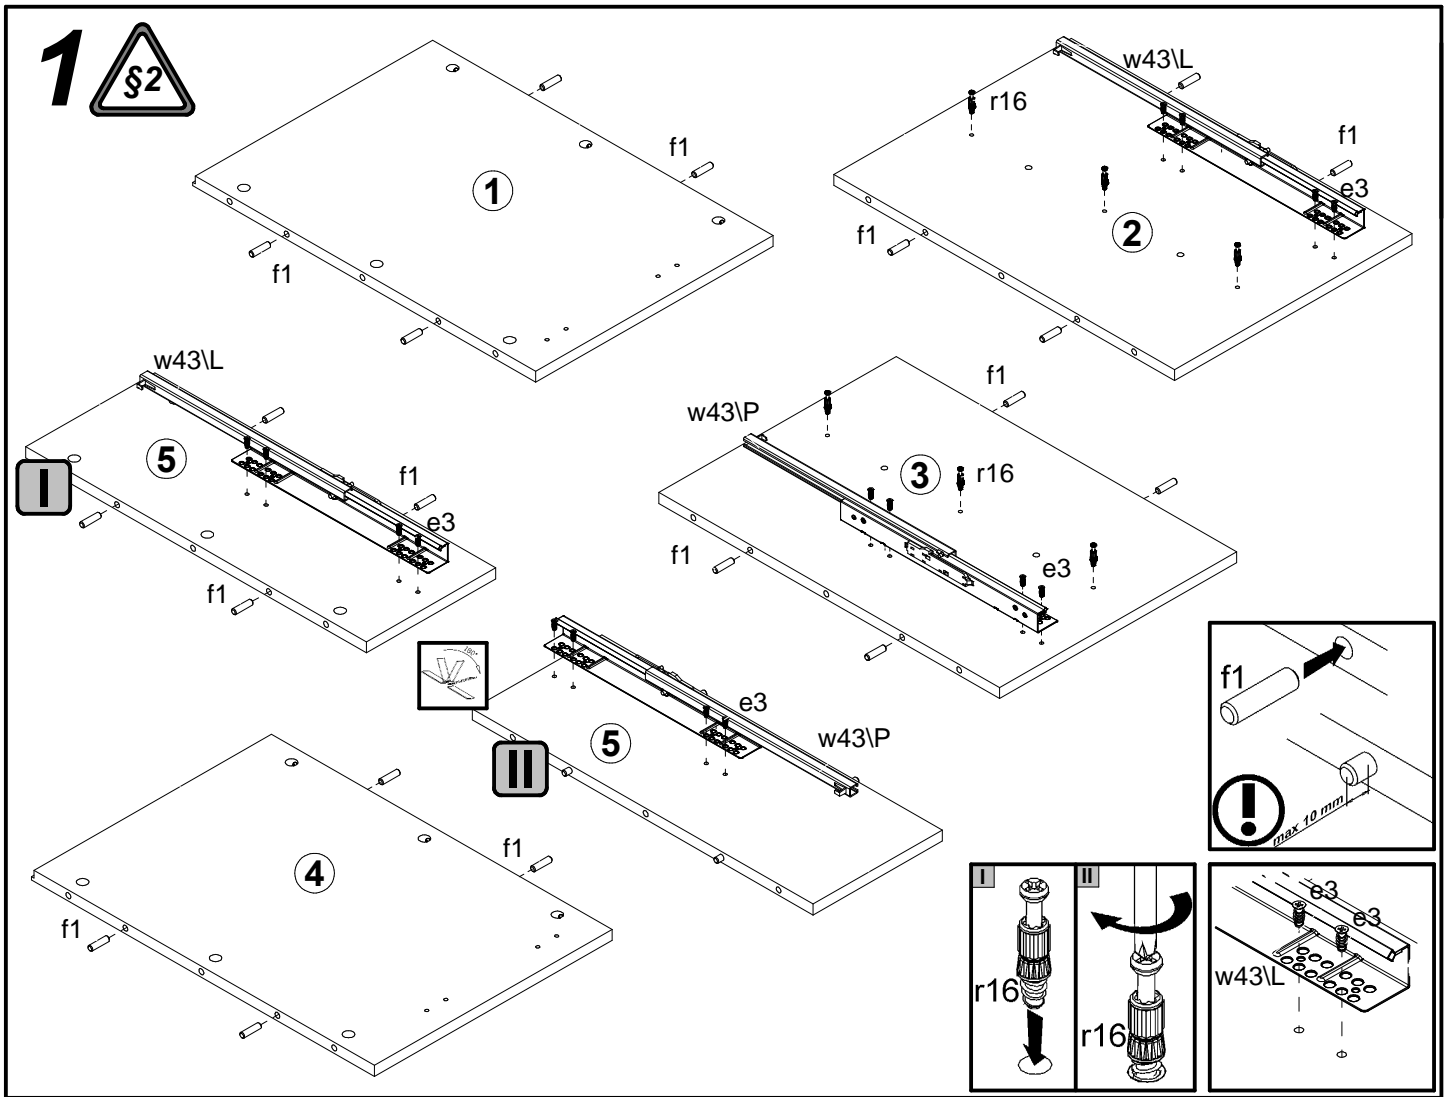

S64-RTV2D2S/5/18

A	B	C	D	
1	S64-114	400	578	2/2
2	S64-115	400	574	2/2
3	S64-116	400	574	2/2
4	S64-117	400	578	2/2
5	S64-118	218	574	2/2
6	S64-205	1800	610	1/2
7	S64-208	1800	578	1/2
8	S64-308	884	574	2/2
9	S64-403	1800	85	1/2
10	S64-507	500	120	2/2
11	S64-508	500	120	2/2
12	S64-509	394	106	2/2
13	S64-908	404	506	2/2
14	S64-909	1787	440	1/2

16x φ6x13 mm e3	27x φ8x30 mm f1	8x φ6.5x40 mm f25	8x k1	70x l1	40x φ1.5x12mm #16 r1	8x φ12x10.5mm #12 r15	48x r16	25x ø16 s2
2x 500 mm w43 L	2x 500 mm w43 P							

3

4