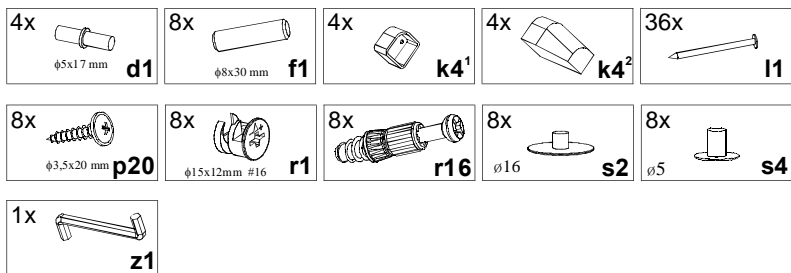

KOLEJNOŚĆ MONTAŻU:

Uwaga: podczas montażu elementy należy układać na miękkim i czystym podłożu np.: ręcznik, koc. Nie montować mebla na dywanie, wykładzinie itp. *Nie stosowanie się do zaleceń producenta może spowodować zarysowanie powierzchni mebla.*

1. W otwory o średnicy 8 mm znajdujące się w krawędziach elementów wbić kołki **f1**. (Otwory na trzpień **r16** pozostawić wolne). **Uwaga:** W przypadku stwierdzenia, że któryś z kołków wystaje z otworu na długość większą niż 10 mm, należy go dobić, wymienić lub skrócić, gdyż może on spowodować, przy składaniu, uszkodzenie boku.

Przypadki takie nie podlegają reklamacji!

2. W odpowiednie otwory w blatach **1** i **2** wkręcić trzpień **r16**.

3. Do blatu dolnego **2** przykręcić element mocujący nogi **k4¹** wkrętami **p20** i wcisnąć nóżki **k4²**.

4. W odpowiednie otwory w bokach **3** wbić podpórki kołkowe **d1**, w odpowiednie otwory wcisnąć mimośrodowo **r1** i zaslepki **s4**

5. Złożyć segment zgodnie z rys. i połączyć złączami mimośrodkowymi **r1** używając do tego celu kluczyka **z1**.

6. Ułożyć korpus segmentu frontem do dołu na równej powierzchni, ustawiając go tak, aby jego przekątne były równe.

7. Ścianę tylną **4** przybić na obwodzie gwoździkami **l1**.

8. Włożyć półkę wkładaną **5** zgodnie z rysunkiem.

ZESTAWIENIE AKCESORIÓW:

Szanowny Kliencie, w przypadku zgłaszania reklamacji, prosimy posługiwać się numerem kodu podanym w instrukcji montażu. Wszelkie uwagi i reklamacje należy zgłaszać do punktu zakupu mebla. Nie należy montować elementów, jeżeli zostaną zauważone wady lub uszkodzenia tych elementów. Powierzchnię mebli należy czyścić wilgotną szmatką lub papierowym ręcznikiem. **Nie używać chemicznych środków czystości!**