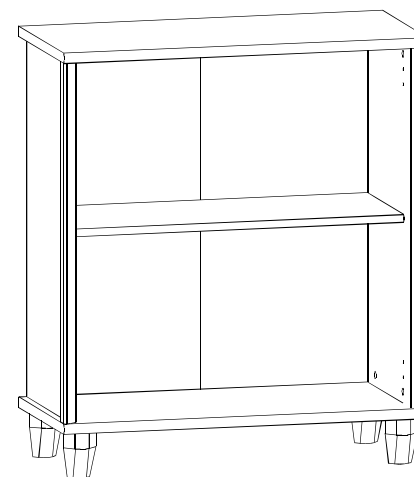

### WYMIARY GABARYTOWE:

SZEROKOŚĆ: 79 cm, WYSOKOŚĆ: 91 cm, GŁĘBOKOŚĆ: 37 cm

BLEK - MEBLE. 39-300 MIELEC, ul. WOJSKA POLSKIEGO 3.

Symbol elementu	Wymiary	Kod
1	790x366	S36-218
2	790x366	S36-207
3	766x361	S36-127
4	790x750	S36-908
5	724x295	S36-310