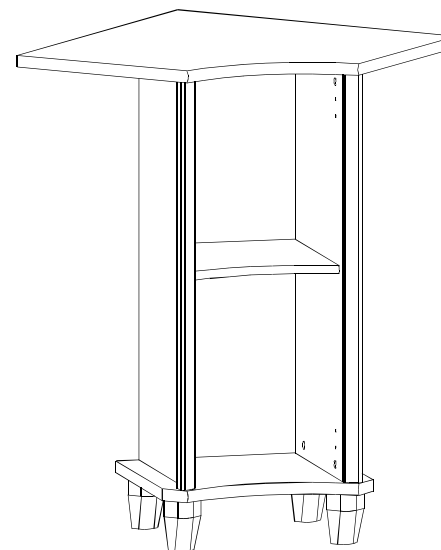

#### WYMIARY GABARYTOWE:

SZEROKOŚĆ: 60 cm, WYSOKOŚĆ: 91 cm, GŁĘBOKOŚĆ: 60 cm

BLEK - MEBLE. 39-300 MIELEC, ul. WOJSKA POLSKIEGO 3.

Symbol elementu	Wymiary	Kod
1	596x596	S36-214
2	404x370	S36-215
3	766x361	S36-127
4	785x309	S36-911
5	283x315	S36-317