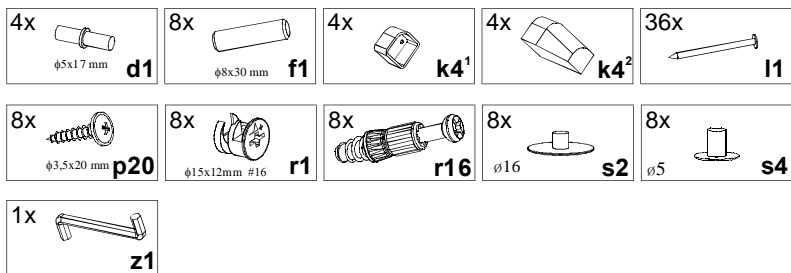

KOLEJNOŚĆ MONTAŻU:

Uwaga: podczas montażu elementy należy układać na miękkim i czystym podłożu np.: ręcznik, koc. Nie montować mebla na dywanie, wykładzinie itp. *Nie stosowanie się do zaleceń producenta może spowodować zarysowanie powierzchni mebla.*

1. W otwory o średnicy 8 mm znajdujące się w krawędziach elementów wbić kołki **f1**. (Otwory na trzpień **r16** pozostawić wolne). **Uwaga:** W przypadku stwierdzenia, że któryś z kołków wystaje z otworu na długość większą niż 10 mm, należy go dobić, wymienić lub skrócić, gdyż może on spowodować, przy składaniu, uszkodzenie boku.

Przypadki takie nie podlegają reklamacji!

2. W odpowiednie otwory w blatach **1** i **2** wkręcić trzpień **r16**.

3. Do blatu dolnego **2** przykręcić element mocujący nogi **k4¹** wkrętami **p20** i wcisnąć nóżki **k4²**.

4. W odpowiednie otwory w bokach **3** wbić podpórki kołkowe **d1**, w odpowiednie otwory wcisnąć mimośrodowo **r1** i zaslepki **s4**

5. Złożyć segment zgodnie z rys. i połączyć złączami mimośrodkowymi **r1** używając do tego celu kluczyka **z1**.

6. Ułożyć korpus segmentu frontem do dołu na równej powierzchni, ustawiając go tak, aby jego przekątne były równe.

7. Ścianę tylną **4** przybić na obwodzie gwoździkami **l1**.

8. Włożyć półkę wkładaną **5** zgodnie z rysunkiem.

ZESTAWIENIE AKCESORIÓW:

Szanowny Kliencie, w przypadku zgłaszania reklamacji, prosimy posługiwać się numerem kodu podanym w instrukcji montażu. Wszelkie uwagi i reklamacje należy zgłaszać do punktu zakupu mebla. Nie należy montować elementów, jeżeli zostaną zauważone wady lub uszkodzenia tych elementów. Powierzchnię mebli należy czyścić wilgotną szmatką lub papierowym ręcznikiem. **Nie używać chemicznych środków czystości!**

Instrukcja montażu

MAŁGOŚKA

narożnik wewnętrzny

N - 9/6