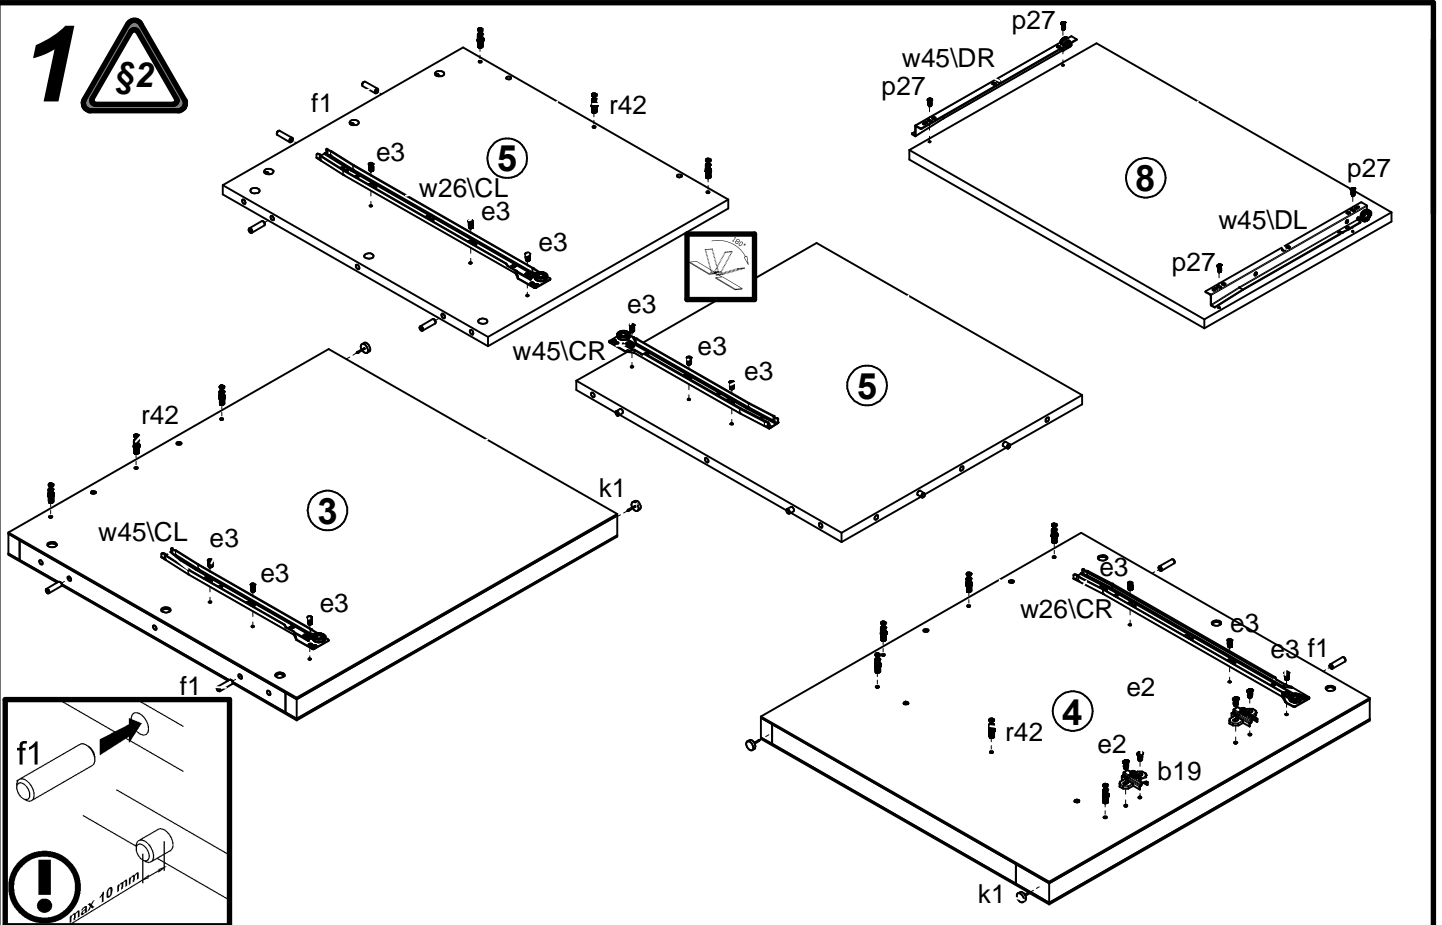

MAESTICA

S70-BIU1D1S/8/12

A	B	C	D	
1	S70-007	466	385	3/3
2	S70-008	466	145	3/3
3	S70-120	720	648	1/3
4	S70-121	720	648	1/3
5	S70-122	540	596	2/3
6	S70-209	1248	650	1/3
7	S70-315	452	596	2/3
8	S70-316	663	420	2/3
9	S70-401	540	1158	2/3
10	S70-911	408	485	2/3
11	ZS1-1551	397	100	2/3
12	ZS1-1552	397	100	2/3
13	ZS1-1553	500	100	2/3

2x a43	2x b19	2x c230 32 mm	4x e2 φ6,3x13 mm	12x e3 φ6x13 mm	8x e32 φ5x50 mm	19x f1 φ8x30 mm	2x j1 M4x20 mm	4x j53 M4x25 mm
4x k1	4x p15 φ2,5x13 mm	4x p27 φ3,5x13 mm	4x p51 φ3,5x15 mm	28x r1 φ15x12mm #16	2x r31 φ21x10mm	28x r42	5x s2 ø16	1x s3 ø60
3x s51 ø15	1x w26\CL 500 mm	1x w26\CR 500 mm	1x w26\DL 500 mm	1x w26\DR 500 mm	1x w45\CL 350 mm	1x w45\CR 350 mm	1x w45\DL 350 mm	1x w45\DR 350 mm

1

2

3

4

5

6