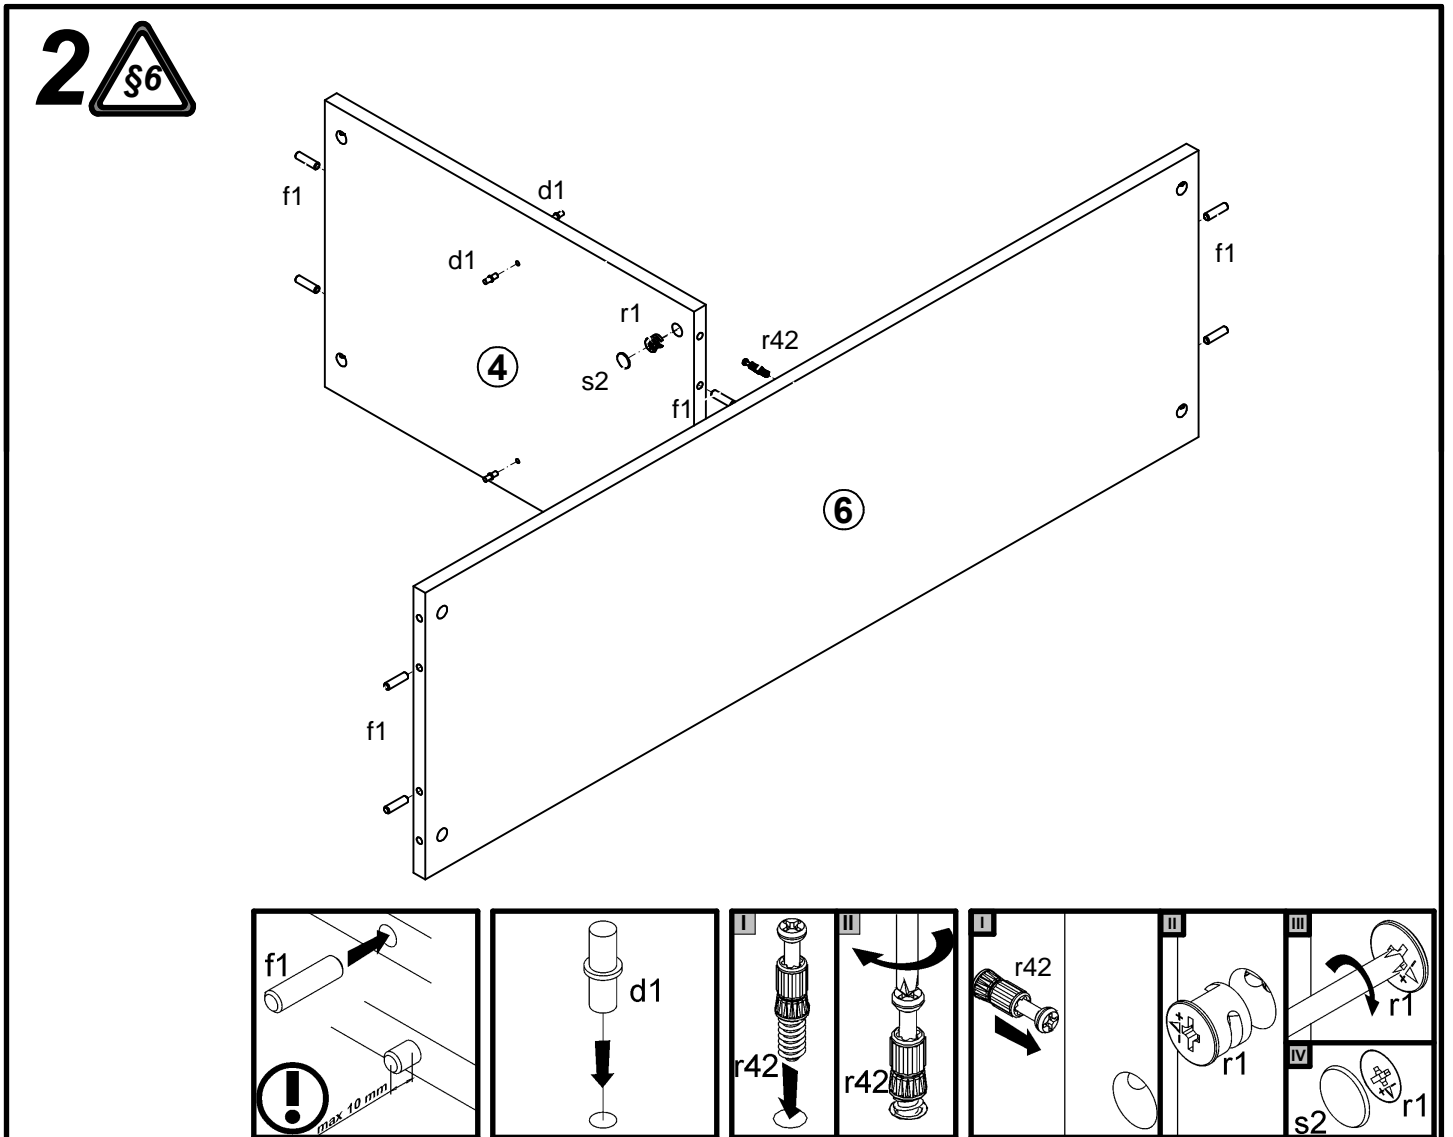

MAESTICA

S70-SFK2D/8/12

A	B	C	D	
1	S70-004	575	575	3/3
2	S70-108	761	397	1/3
3	S70-109	761	397	1/3
4	S70-112	553	371	1/3
5	S70-205	1248	398	2/3
6	S70-307	1158	371	2/3
7	S70-308	568	370	2/3
8	S70-905	1204	597	2/3

4x a43	4x b19	2x 32 mm c230	8x φ5x17 mm d1	8x φ6,3x13 mm e2	12x φ8x30 mm f1	4x M4x25 mm j53	4x k1	45x l1
8x φ3,5x15 mm p51	12x φ1,5x12mm #16 r1	12x r42	4x φ16 s2	4x φ15 s51	1x n26/1	1x φ3,5x16 mm p38		