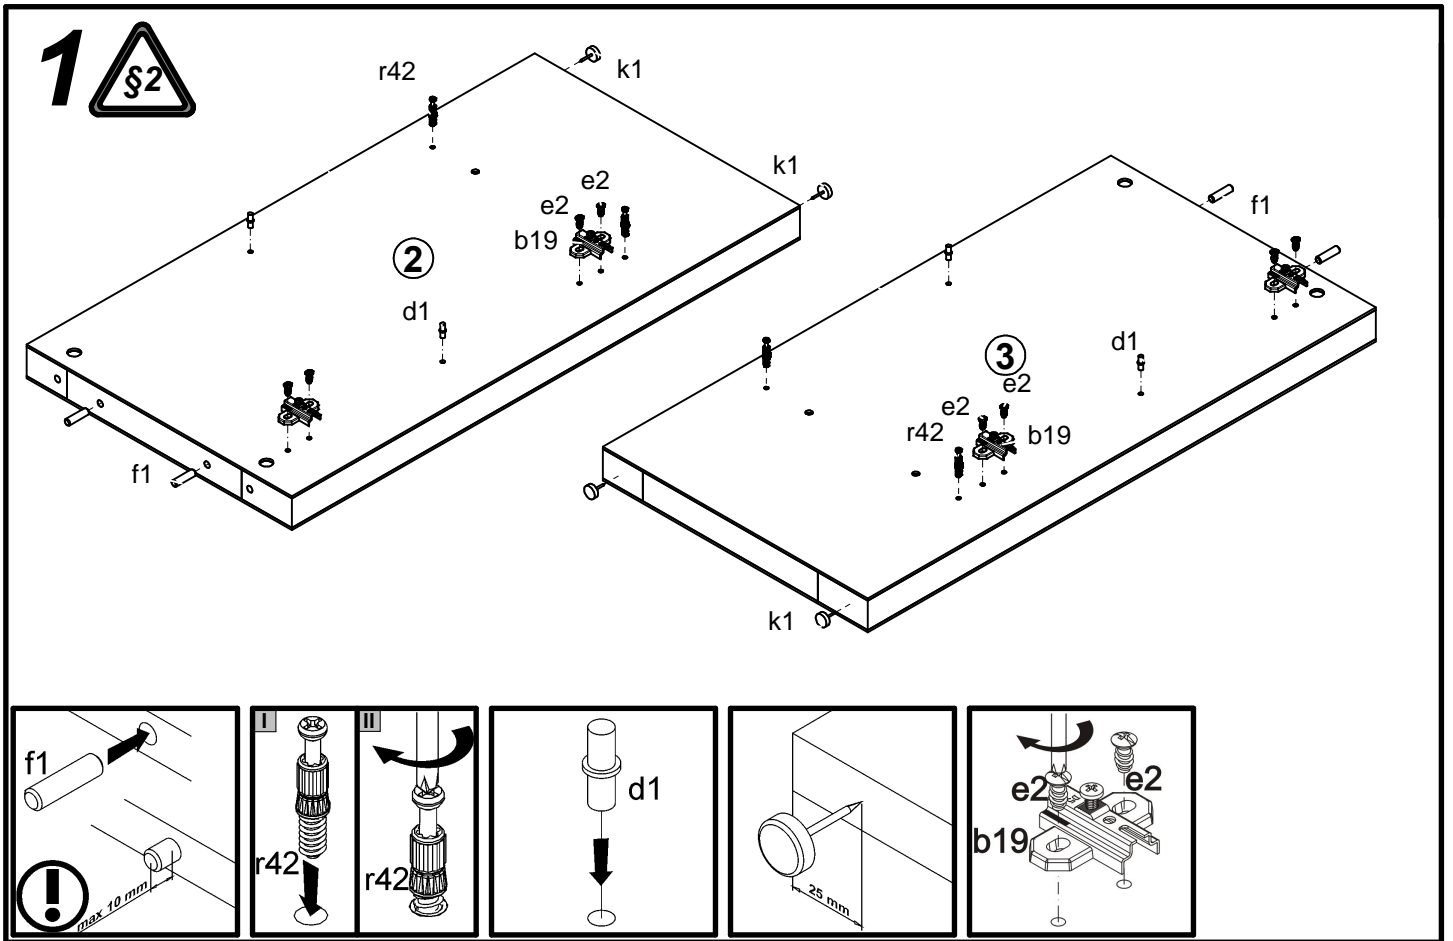

MAESTICA

S70-SFK2D/8/12

A	B	C	D	
1	S70-004	575	575	3/3
2	S70-108	761	397	1/3
3	S70-109	761	397	1/3
4	S70-112	553	371	1/3
5	S70-205	1248	398	2/3
6	S70-307	1158	371	2/3
7	S70-308	568	370	2/3
8	S70-905	1204	597	2/3

4x a43	4x b19	2x 32 mm c230	8x φ5x17 mm d1	8x φ6,3x13 mm e2	12x φ8x30 mm f1	4x M4x25 mm j53	4x k1	45x l1
8x φ3,5x15 mm p51	12x φ1,5x12mm #16 r1	12x r42	4x φ16 s2	4x φ15 s51	1x n26/1	1x φ3,5x16 mm p38		