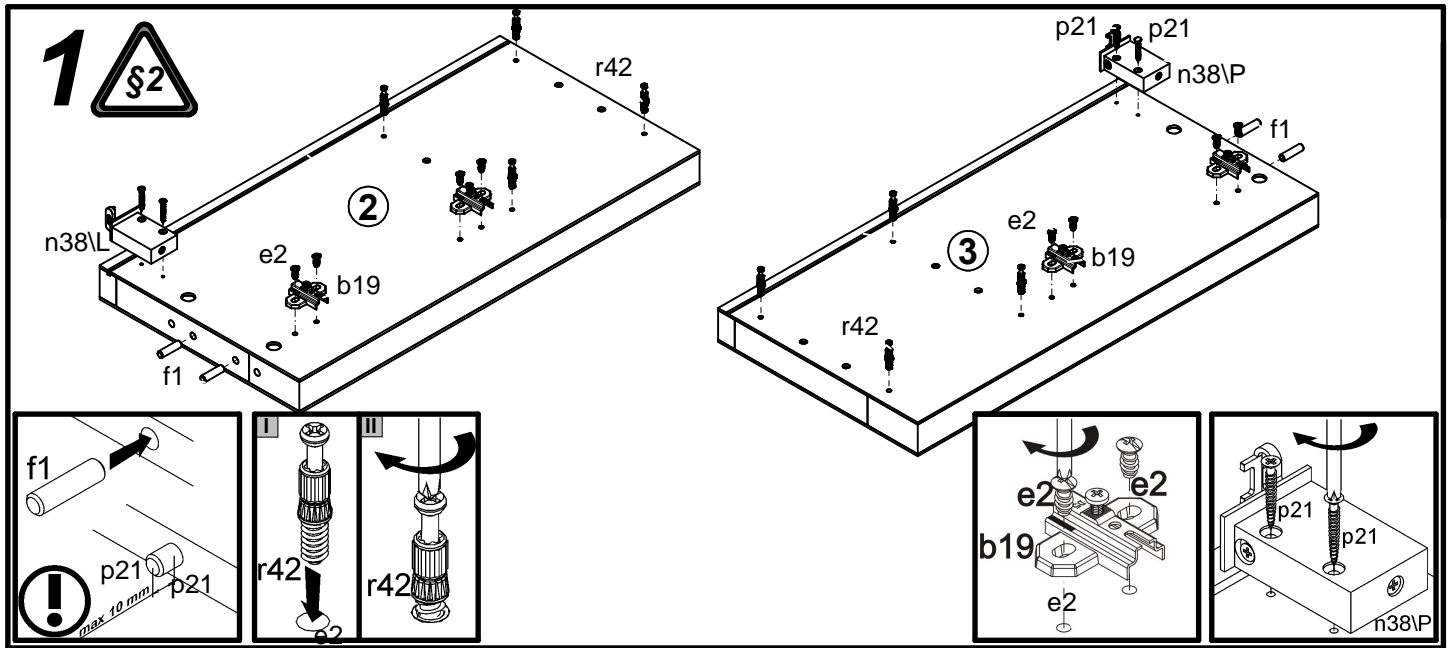

MAESTICA

S70-SFW2D/6/12

A	B	C	D
1	S70-003	575	385
2	S70-105	600	299
3	S70-106	600	299
4	S70-107	170	256
5	S70-203	1248	300
6	S70-305	1158	257
7	S70-306	1158	298
8	S70-904	569	1168

4x a43	4x b19	2x 32 mm c230	8x φ6,3x13 mm e2	12x φ8x30 mm f1	2x φ10x50 mm f35	4x M4x25 mm j53	15x l1	16x l2
1x n38L	1x n38P	4x φ4x30 mm p21	8x φ3,5x15 mm p51	2x φ6x60 mm p75	20x φ15x12mm #16 r1	20x r42	12x ø16 s2	8x ø15 s51