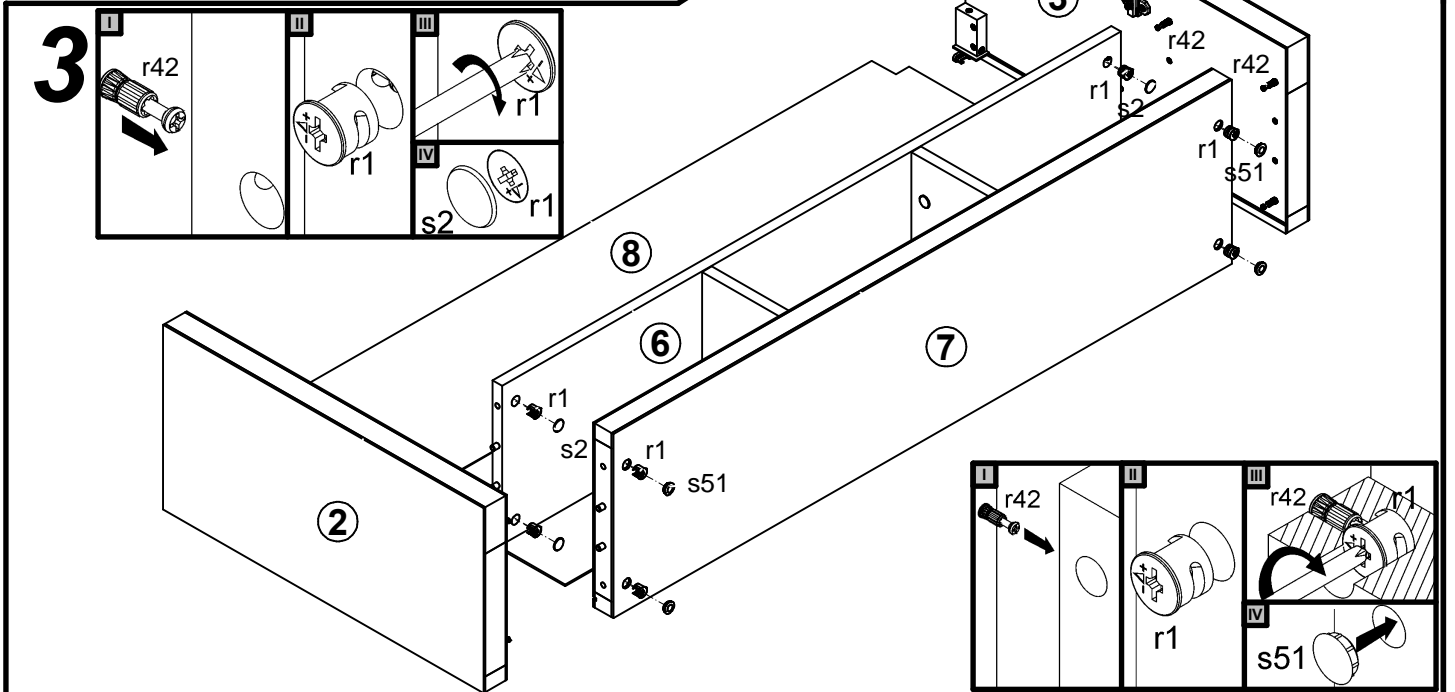

MAESTICA

S70-SFW2D/6/12

A	B	C	D
1	S70-003	575	385
2	S70-105	600	299
3	S70-106	600	299
4	S70-107	170	256
5	S70-203	1248	300
6	S70-305	1158	257
7	S70-306	1158	298
8	S70-904	569	1168

4x a43	4x b19	2x 32 mm c230	8x φ6,3x13 mm e2	12x φ8x30 mm f1	2x φ10x50 mm f35	4x M4x25 mm j53	15x l1	16x l2
1x n38L	1x n38P	4x φ4x30 mm p21	8x φ3,5x15 mm p51	2x φ6x60 mm p75	20x φ15x12mm #16 r1	20x r42	12x ø16 s2	8x ø15 s51