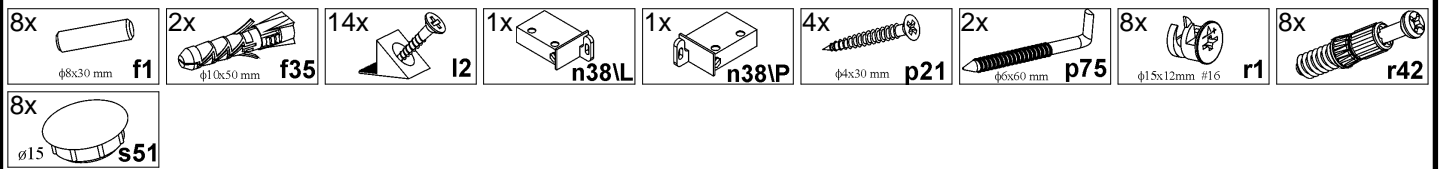

MAESTICA

S70-SFW/3/12

A	B	C	D
1	S70-116	347	299
2	S70-117	347	299
3	S70-203	1248	300
4	S70-312	1158	298
5	S70-909	1168	318

2

3