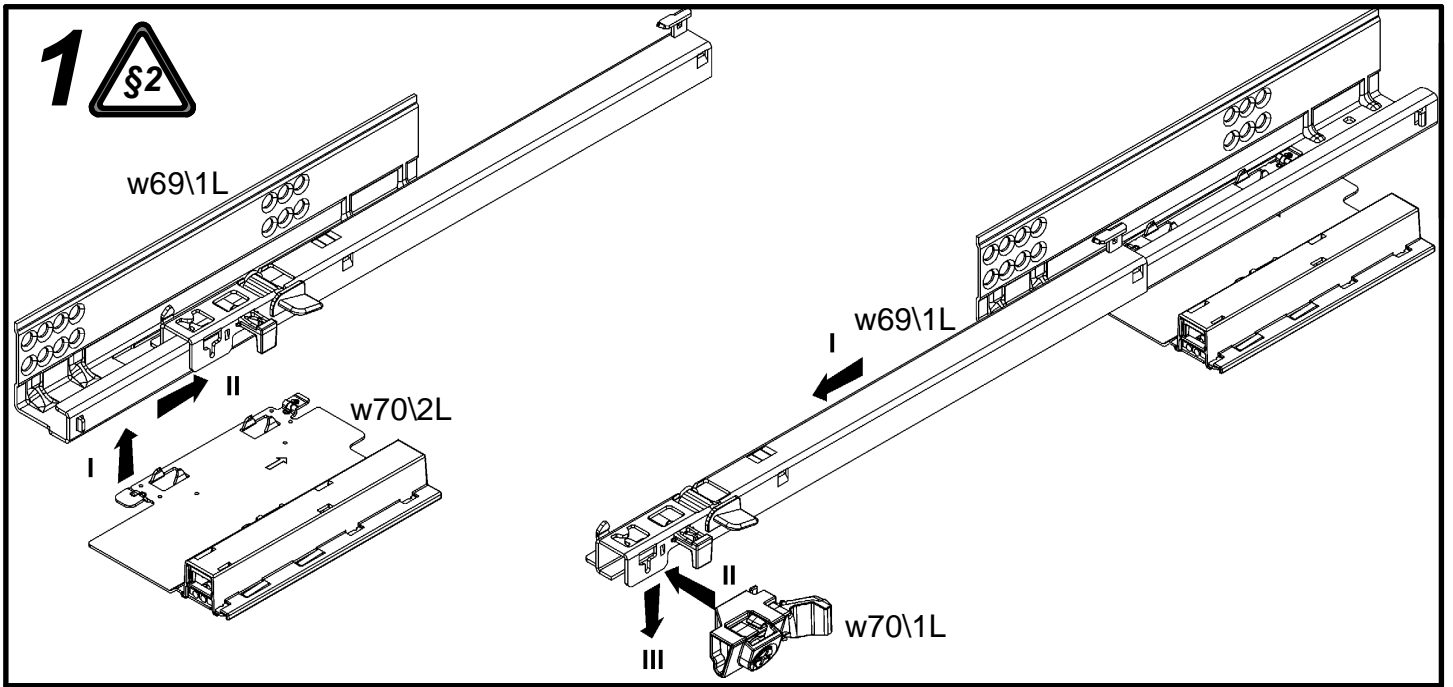

MATEO

S75-KOM2D3S/8/15

A	B	C	D	
1	S74-103	694	417	2/3
2	S74-104	686	388	2/3
3	S74-113	686	388	2/3
4	S74-202	1500	418	1/3
5	S74-212	1500	418	1/3
6	S74-312	448	375	2/3
7	S74-401	538	60	2/3
8	S74-512	350	160	1/3
9	S74-513	350	160	1/3
10	S74-514	494	145	2/3
11	S74-909	502	357	1/3
12	S74-9907	1487	707	1/3

8x φ5x17 mm d1	12x φ6x13 mm e3	10x φ6.3x20 mm e17	20x φ8x30 mm f1	12x φ6.5x40 mm f25	3x k65\L	2x k65\P	60x l1	12x φ3.5x16 mm p38
4x φ2.9x24 mm p50	2x φ3x12 mm p54	20x φ1.5x12mm #16 r1	12x φ12x10.5mm #12 r15	32x r16	10x φ16 s2	3x 360 mm w69\1L	3x 860 mm w69\1P	3x w70\1L
3x w70\1P	3x w70\2L	3x w70\2P	2x z23\1	2x z23\2	2x z23\3	2x z24	1x n26\1	1x φ3.5x16 mm p38