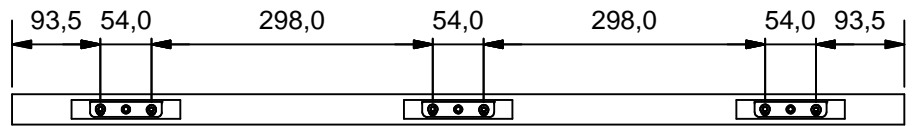

MATEO

S74-P/1/9

A	B	C	D
1	S74-309	945	250

φ 10mm