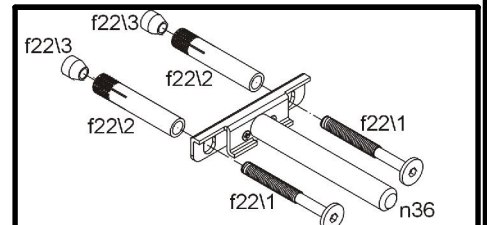

MATEO

S74-P/1/9

A	B	C	D
1	S74-309	945	250

φ 10mm