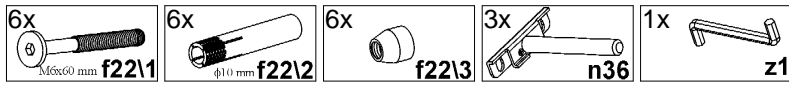

MATEO

S74-P/1/9

A	B	C	D
1	S74-309	945	250

φ 10mm