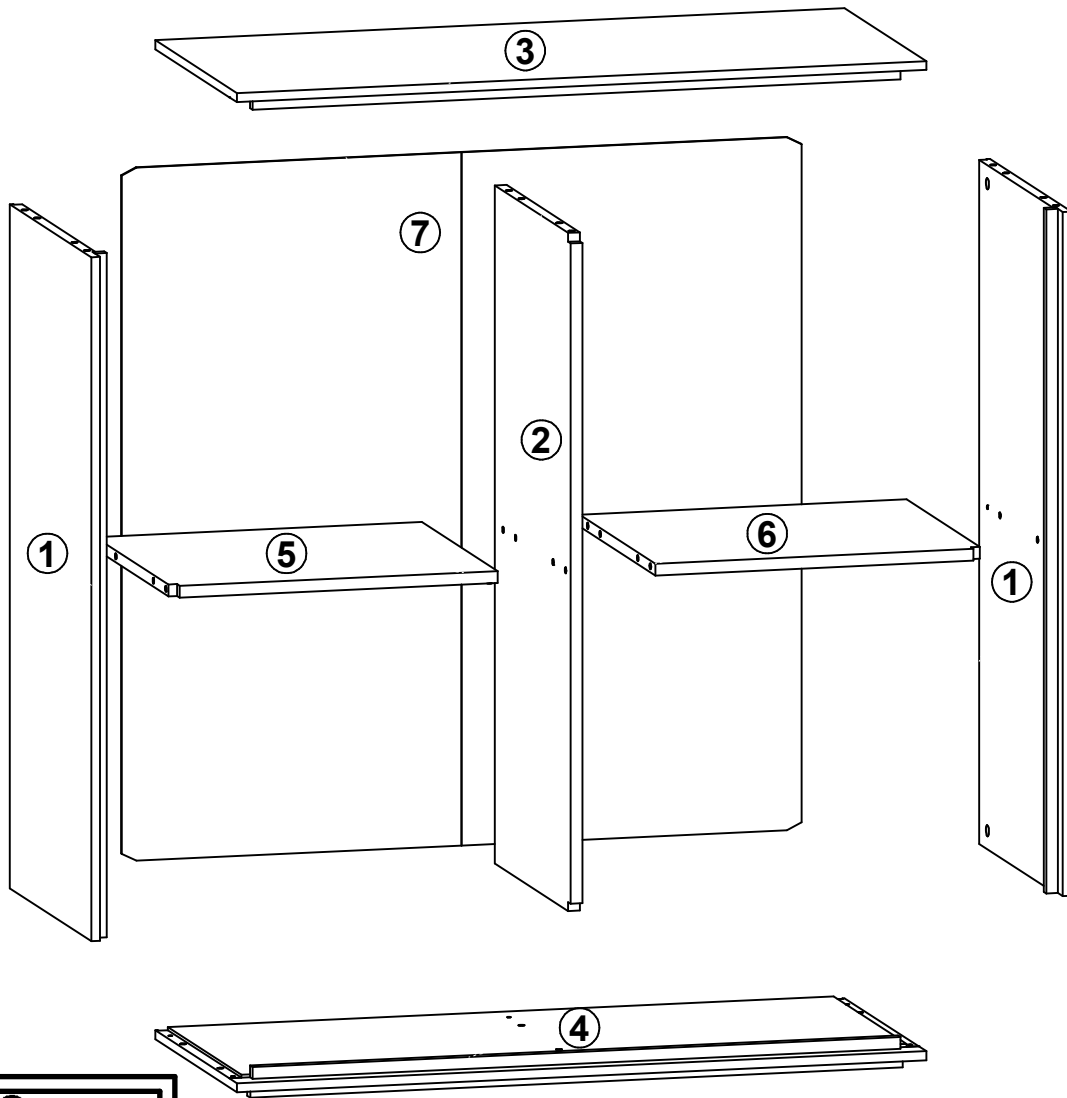

MATEO

S74-REG4D/10/9

A	B	C	D	
1	S74-101	921	417	1/2
2	S74-102	913	388	1/2
3	S74-201	945	418	1/2
4	S74-213	945	418	1/2
5	S74-301	448	388	1/2
6	S74-310	448	388	1/2
7	S74-9905	933	933	1/2

8x φ5.3x20 mm e17	16x φ8x30 mm f1	2x φ8x50 mm f6	2x k65\L	2x k65\P	50x l1	4x φ2.5x24 mm p50	8x φ3x12 mm p54	20x φ1.5x12mm #16 r1
2x r10	16x r16	20x ø16 s2	4x z23\1	4x z23\2	4x z23\3	2x z24	1x n26\1	1x φ3.5x16 mm p38

3

4