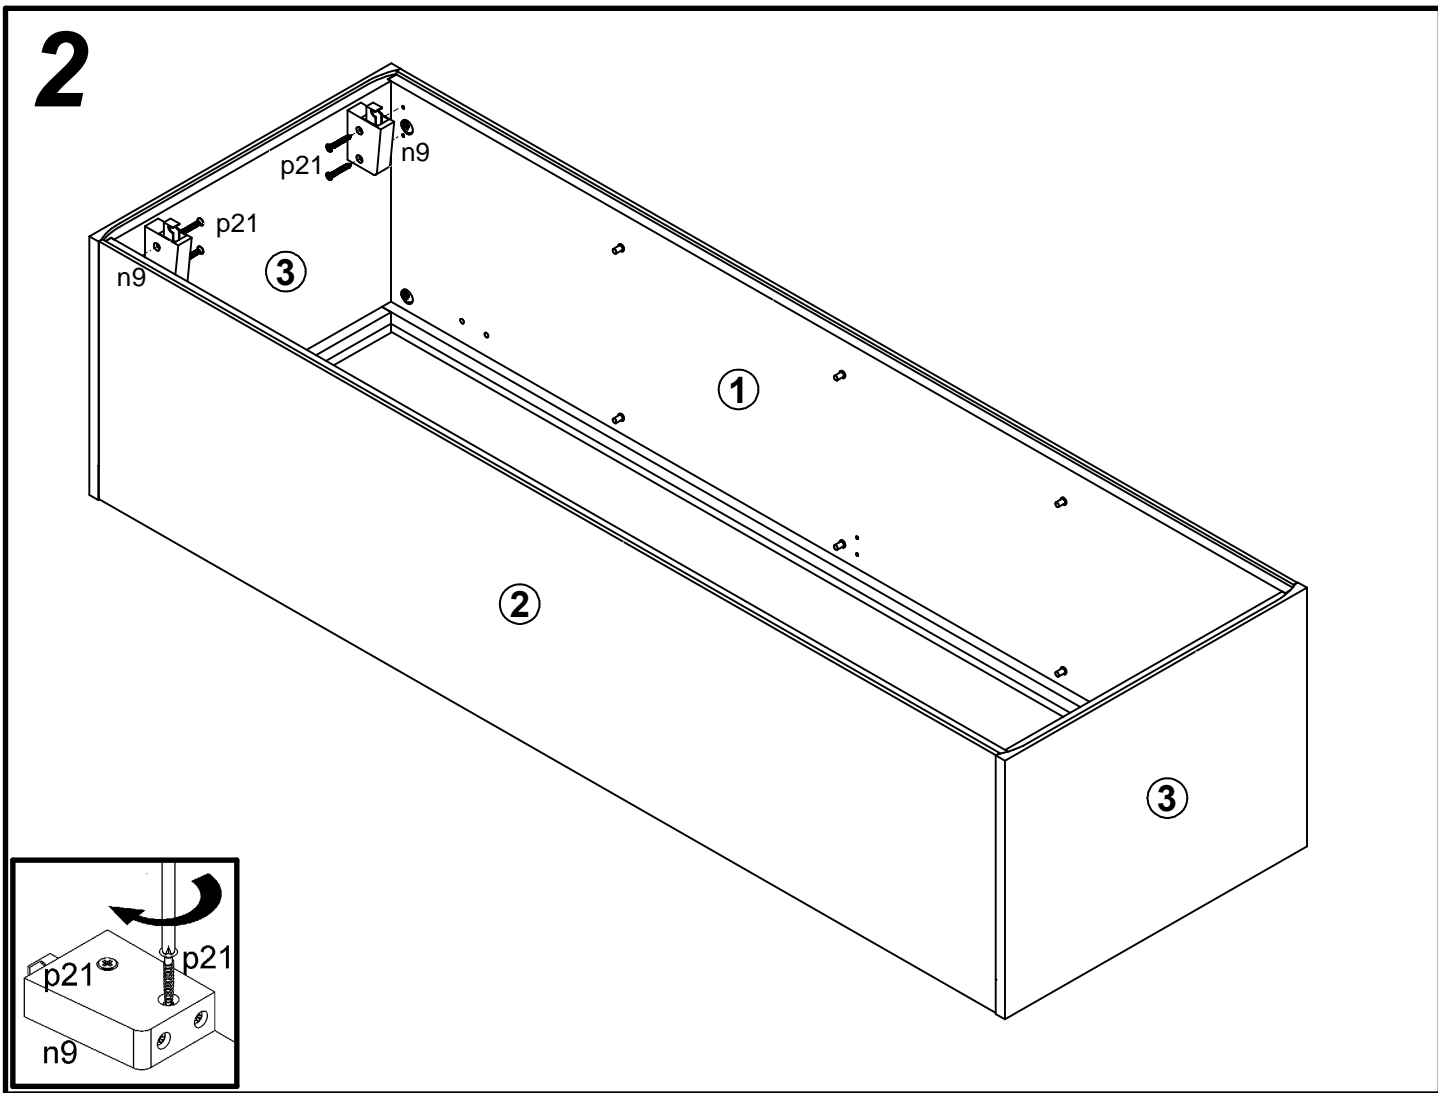

MATEO

S74-SFW1D/12/4

A	B	C	D
1	S74-112	1176	292
2	S74-119	1176	292
3	S74-208	396	293
4	S74-314	363	250
5	S74-9901	1188	383

12x φ5x17 mm d1	8x φ8x30 mm f1	4x φ10x50 mm f35	35x l1	2x n9	2x n10	4x φ5x60 mm p17	4x φ4x30 mm p21	2x φ2,5x24 mm p50
1x φ3x12 mm p54	8x φ1,5x12mm #16 r1	8x r16	6x ø16 s2	1x z23/1	1x z23/2	1x z23/3	1x z24	

3

4

5

φ10 mm