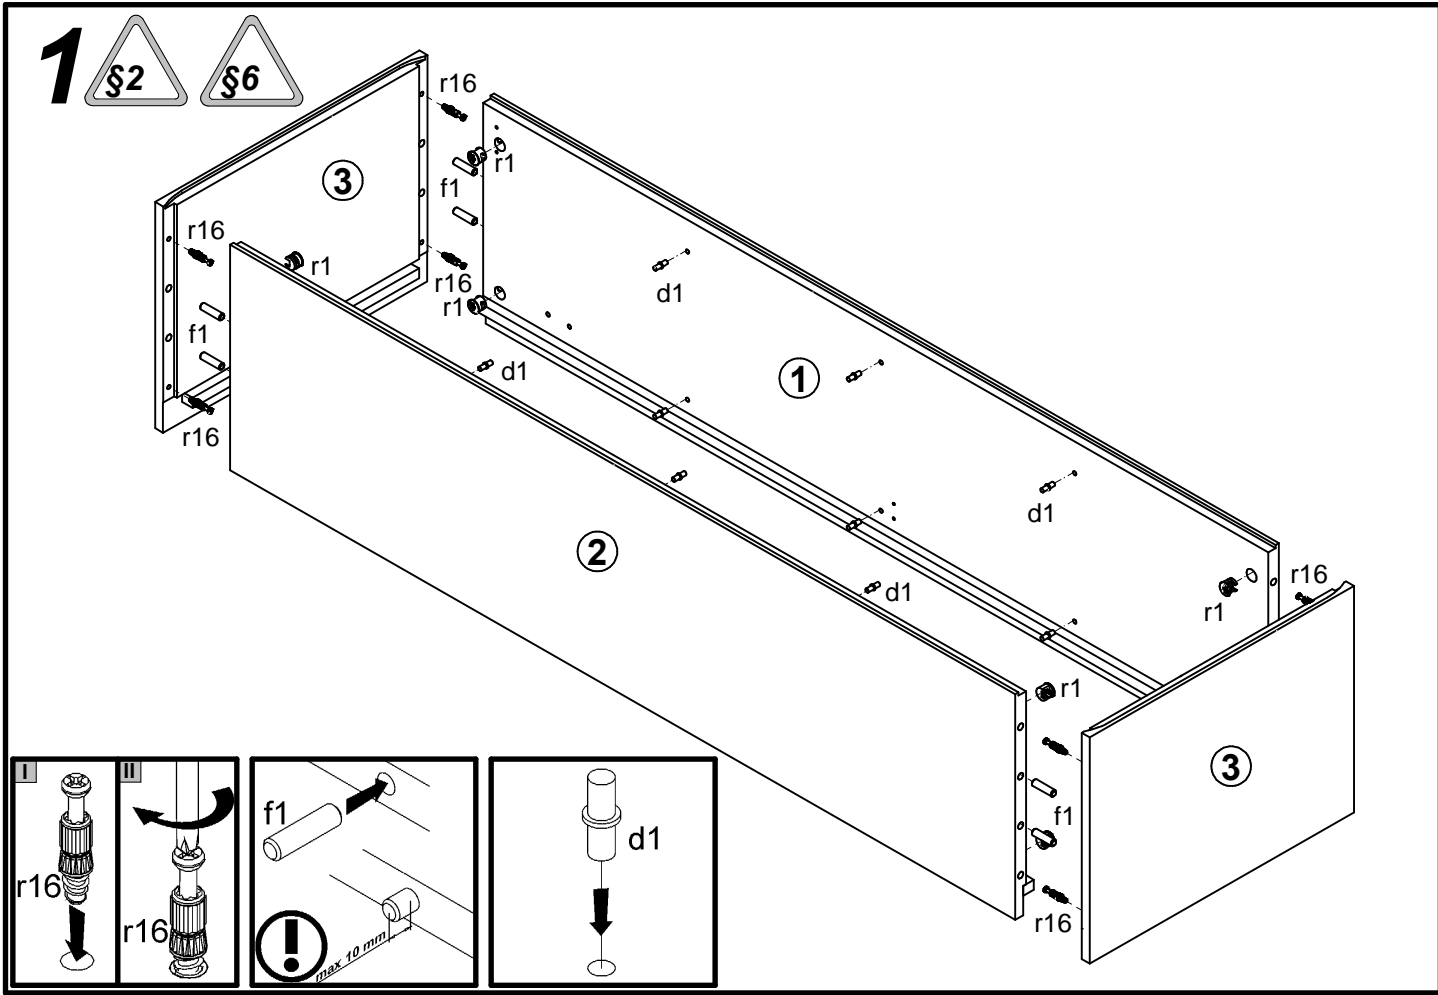

MATEO

S74-SFW1D/12/4

A	B	C	D
1	S74-112	1176	292
2	S74-119	1176	292
3	S74-208	396	293
4	S74-314	363	250
5	S74-9901	1188	383

12x φ5x17 mm d1	8x φ8x30 mm f1	4x φ10x50 mm f35	35x l1	2x n9	2x n10	4x φ5x60 mm p17	4x φ4x30 mm p21	2x φ2,5x24 mm p50
1x φ3x12 mm p54	8x φ1,5x12mm #16 r1	8x r16	6x ø16 s2	1x z23/1	1x z23/2	1x z23/3	1x z24	

3

4

5

φ10 mm