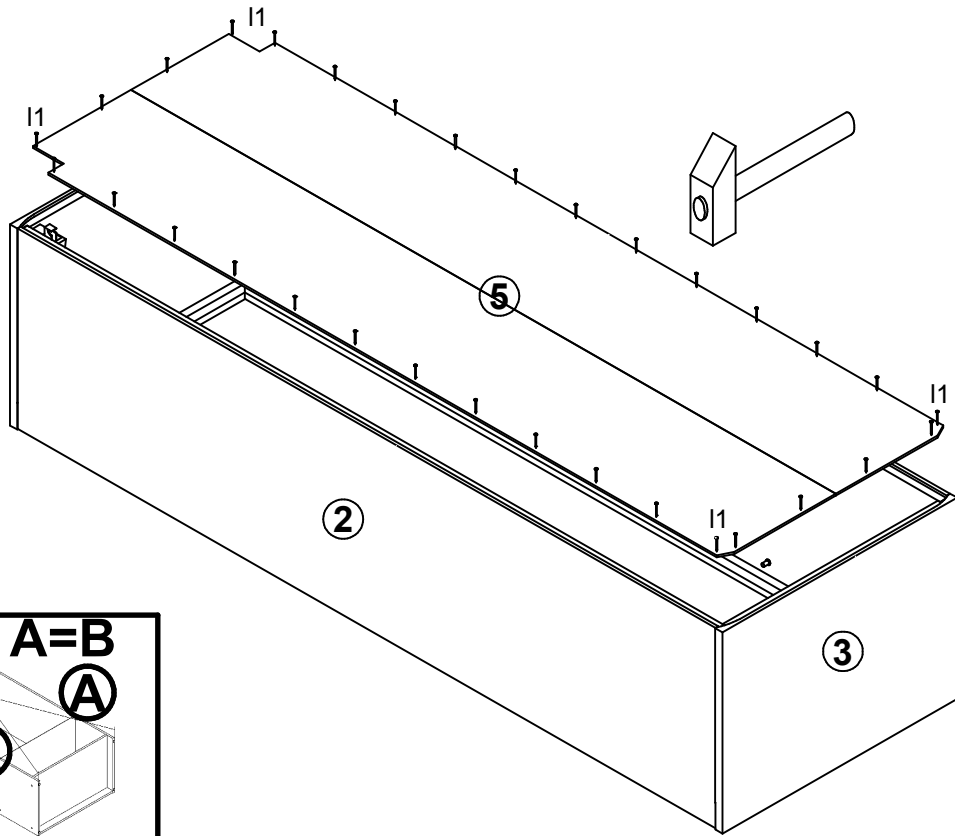

MATEO

S74-SFW1D/12/4

A	B	C	D
1	S74-112	1176	292
2	S74-119	1176	292
3	S74-208	396	293
4	S74-314	363	250
5	S74-9901	1188	383

12x φ5x17 mm d1	8x φ8x30 mm f1	4x φ10x50 mm f35	35x l1	2x n9	2x n10	4x φ5x60 mm p17	4x φ4x30 mm p21	2x φ2,5x24 mm p50
1x φ3x12 mm p54	8x φ1,5x12mm #16 r1	8x r16	6x ø16 s2	1x z23/1	1x z23/2	1x z23/3	1x z24	

3

4

5

φ10 mm