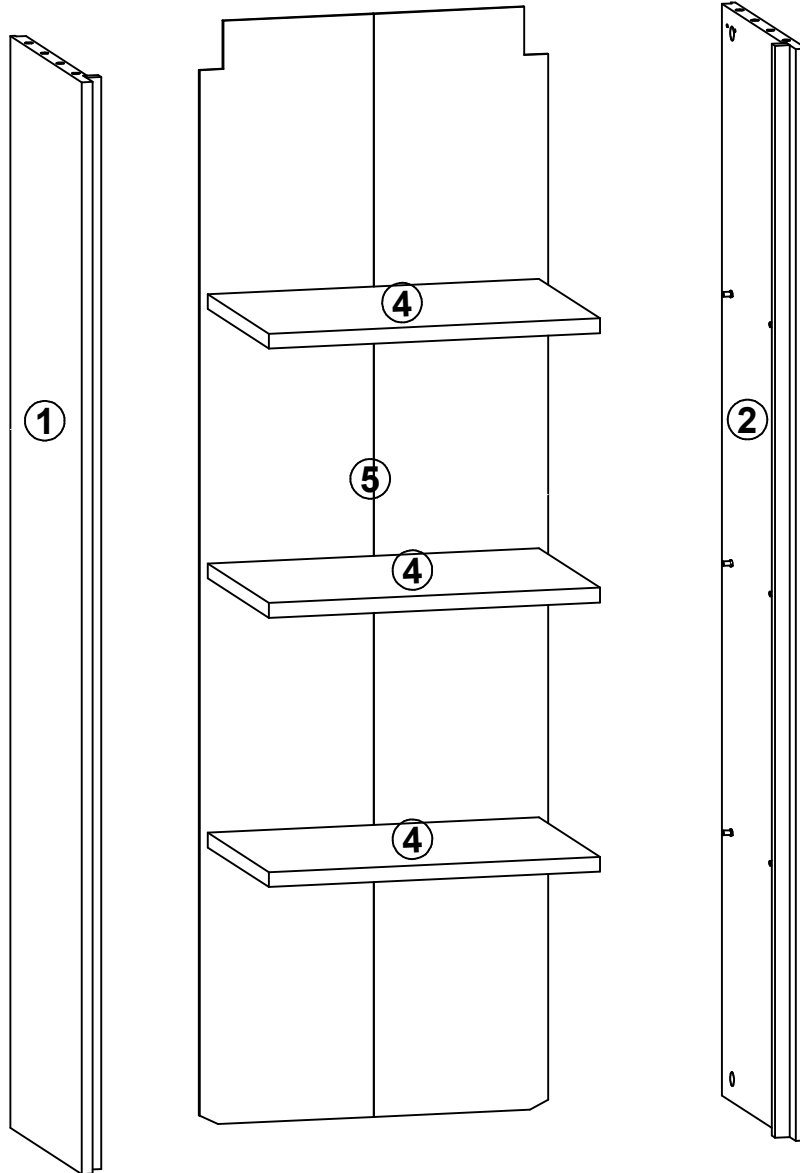

MATEO

S74-SFW1D/12/4

A	B	C	D
1	S74-112	1176	292
2	S74-119	1176	292
3	S74-208	396	293
4	S74-314	363	250
5	S74-9901	1188	383

12x φ5x17 mm d1	8x φ8x30 mm f1	4x φ10x50 mm f35	35x l1	2x n9	2x n10	4x φ5x60 mm p17	4x φ4x30 mm p21	2x φ2,5x24 mm p50
1x φ3x12 mm p54	8x φ1,5x12mm #16 r1	8x r16	6x ø16 s2	1x z23/1	1x z23/2	1x z23/3	1x z24	

3

4

5

φ10 mm